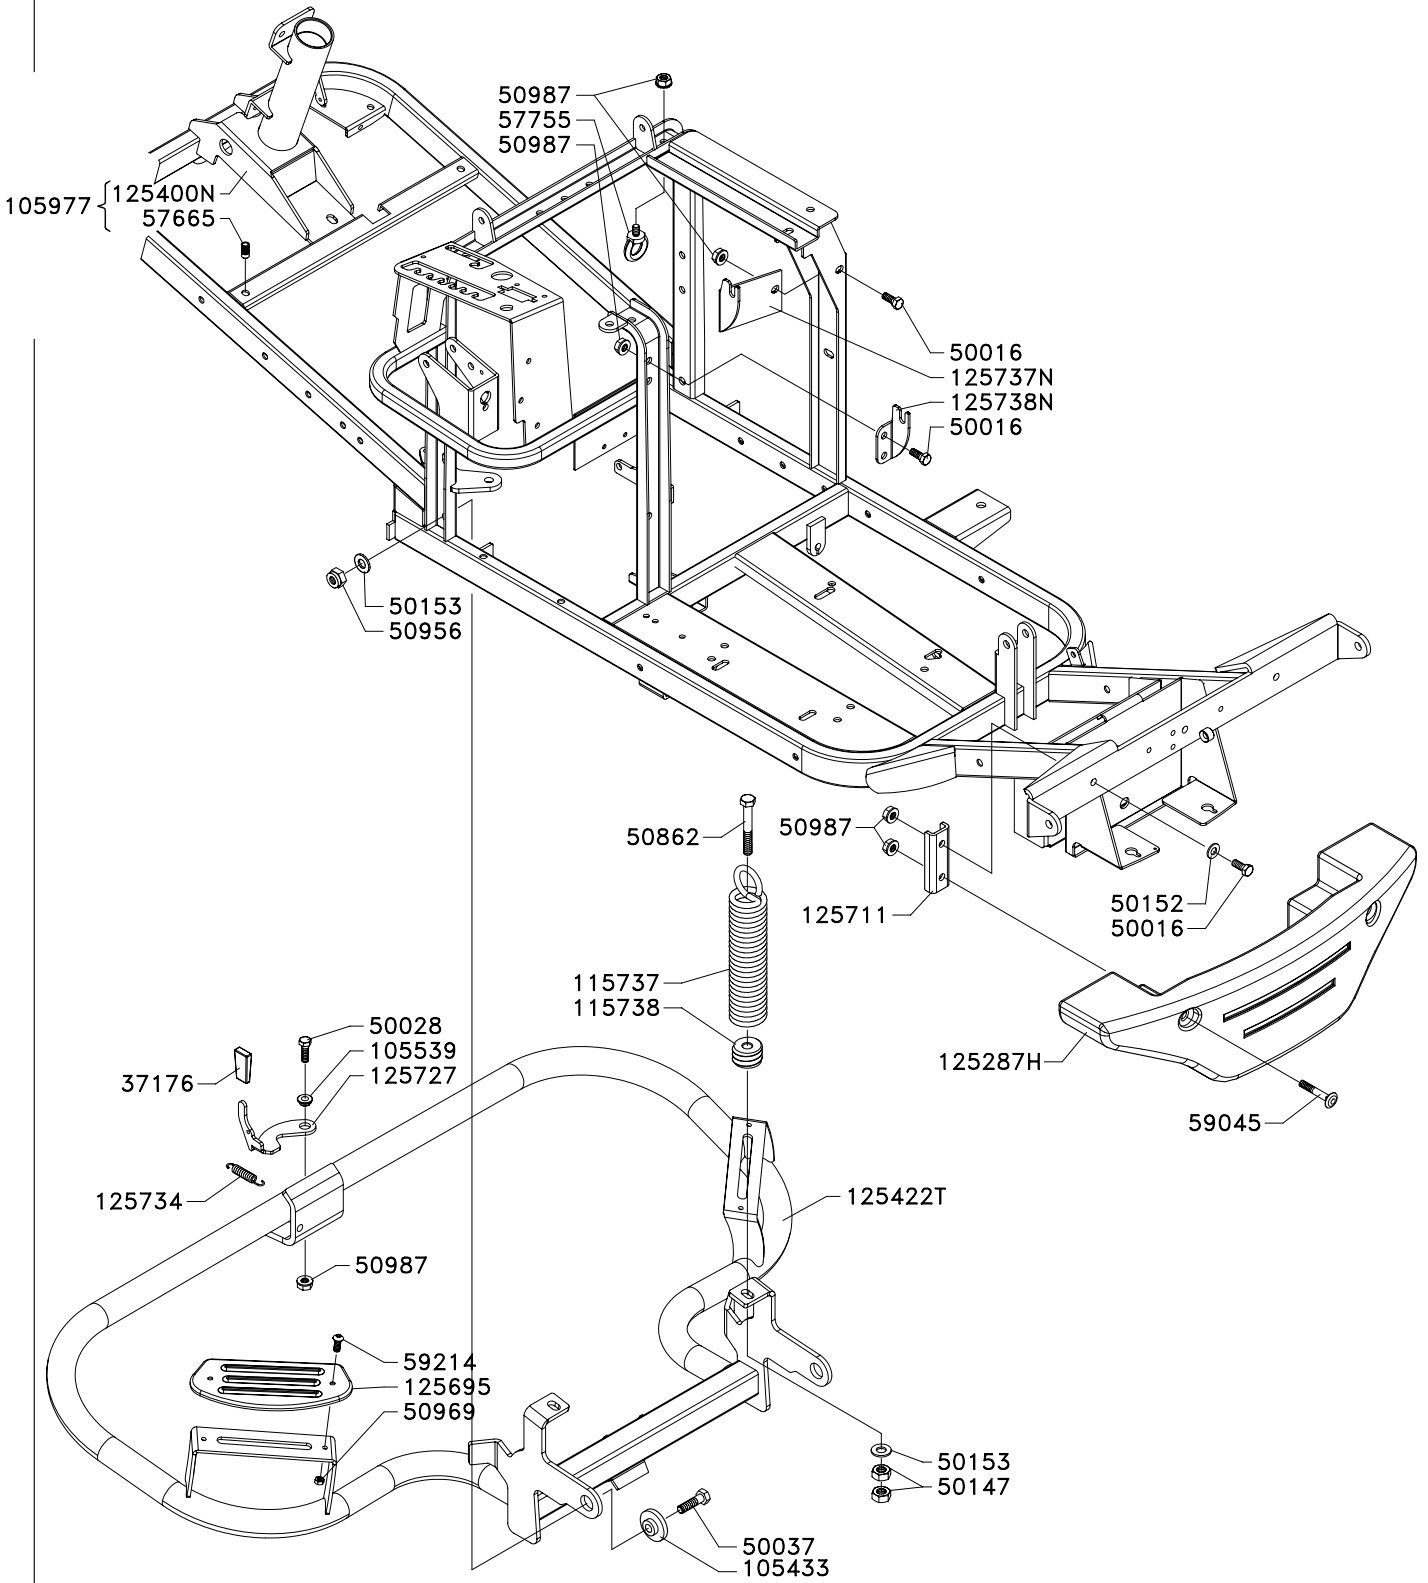

Grillo®

**AGRIGARDEN
MACHINES**

FD280

SPARE PARTS BOOKLET

FD280

FD280

* ITEM SUPPLIED WITH THE COMPLETE DECAL SHEET ONLY PART NUMBER 03730

* PARTICOLARE NON FORNITO SEPARATAMENTE FOGLIO DECALCOMANIE COMPLETO CODICE 03730

UP TO SERIAL NO. 340785

FD280

DALLA MATRICOLA 340786
FROM SERIAL NO / DU N. SÉRIE /
AB S- NR. / DESDE BASTIDOR 340786

* ITEM SUPPLIED WITH THE
COMPLETE DECAL SHEET ONLY
PART NUMBER 03730

* PARTICOLARE NON FORNITO
SEPARATAMENTE
FOGLIO DECALCOMANIE
COMPLETO CODICE 03730

FROM SERIAL NO. 340786

119 cm CUTTING DECK

PIATTO TOSAERBA cm 119

RASENMÄHER cm 119

TONDEUSE cm 119

PLATO CORTACÉSPED cm 119

105873

FD280

FD280

Grillo

FD280

FRAME
TELAIO
RAHMEN
CHASSIS
CHASIS

105892

FD280R

FD280

* ITEM SUPPLIED WITH THE COMPLETE DECAL SHEET ONLY PART NUMBER 03730