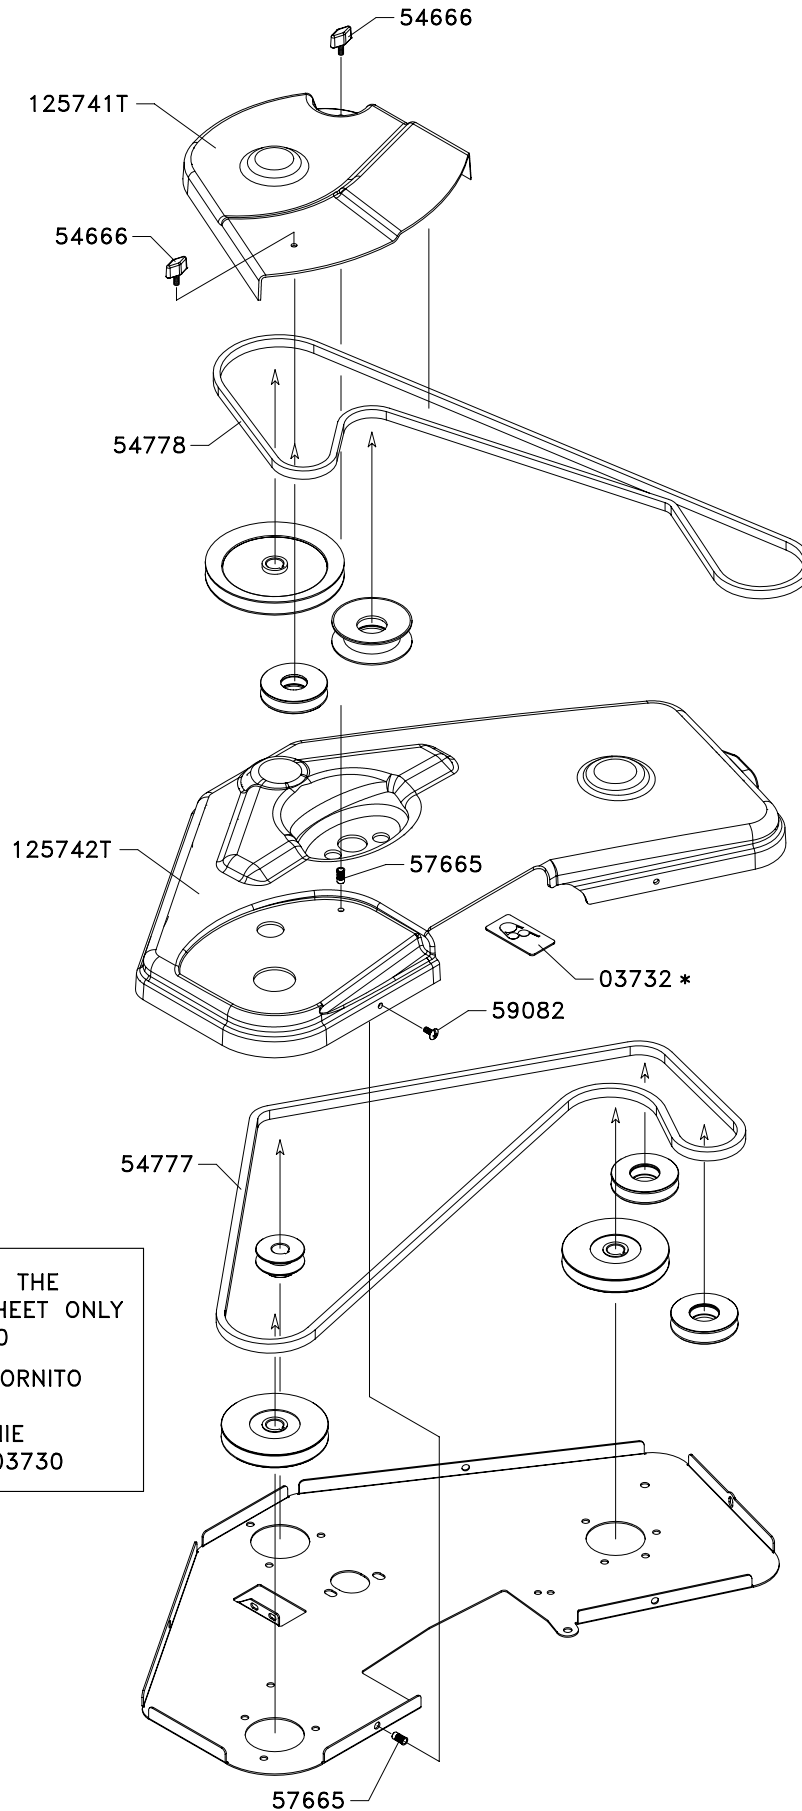

Grillo®

**AGRIGARDEN
MACHINES**

FD280

SPARE PARTS BOOKLET

FD280

FD280

* ITEM SUPPLIED WITH THE COMPLETE DECAL SHEET ONLY PART NUMBER 03730

* PARTICOLARE NON FORNITO SEPARATAMENTE FOGLIO DECALCOMANIE COMPLETO CODICE 03730

UP TO SERIAL NO. 340785

FD280

DALLA MATRICOLA 340786
FROM SERIAL NO / DU N. SÉRIE /
AB S- NR. / DESDE BASTIDOR 340786

* ITEM SUPPLIED WITH THE
COMPLETE DECAL SHEET ONLY
PART NUMBER 03730

* PARTICOLARE NON FORNITO
SEPARATAMENTE
FOGLIO DECALCOMANIE
COMPLETO CODICE 03730

FROM SERIAL NO. 340786

119 cm CUTTING DECK

PIATTO TOSAERBA cm 119

RASENMÄHER cm 119

TONDEUSE cm 119

PLATO CORTACÉSPED cm 119

105873

FD280

* PARTICOLARE NON FORNITO SEPARATAMENTE FOGLIO DECALCOMANIE COMPLETO CODICE 03730

FD280

* PNEUMATIC WHEELS PAIR
CODE 917212

* COPPIA RUOTE GOMMA
CODICE 917212

* ITEM SUPPLIED WITH THE COMPLETE DECAL SHEET ONLY
PART NUMBER 03730