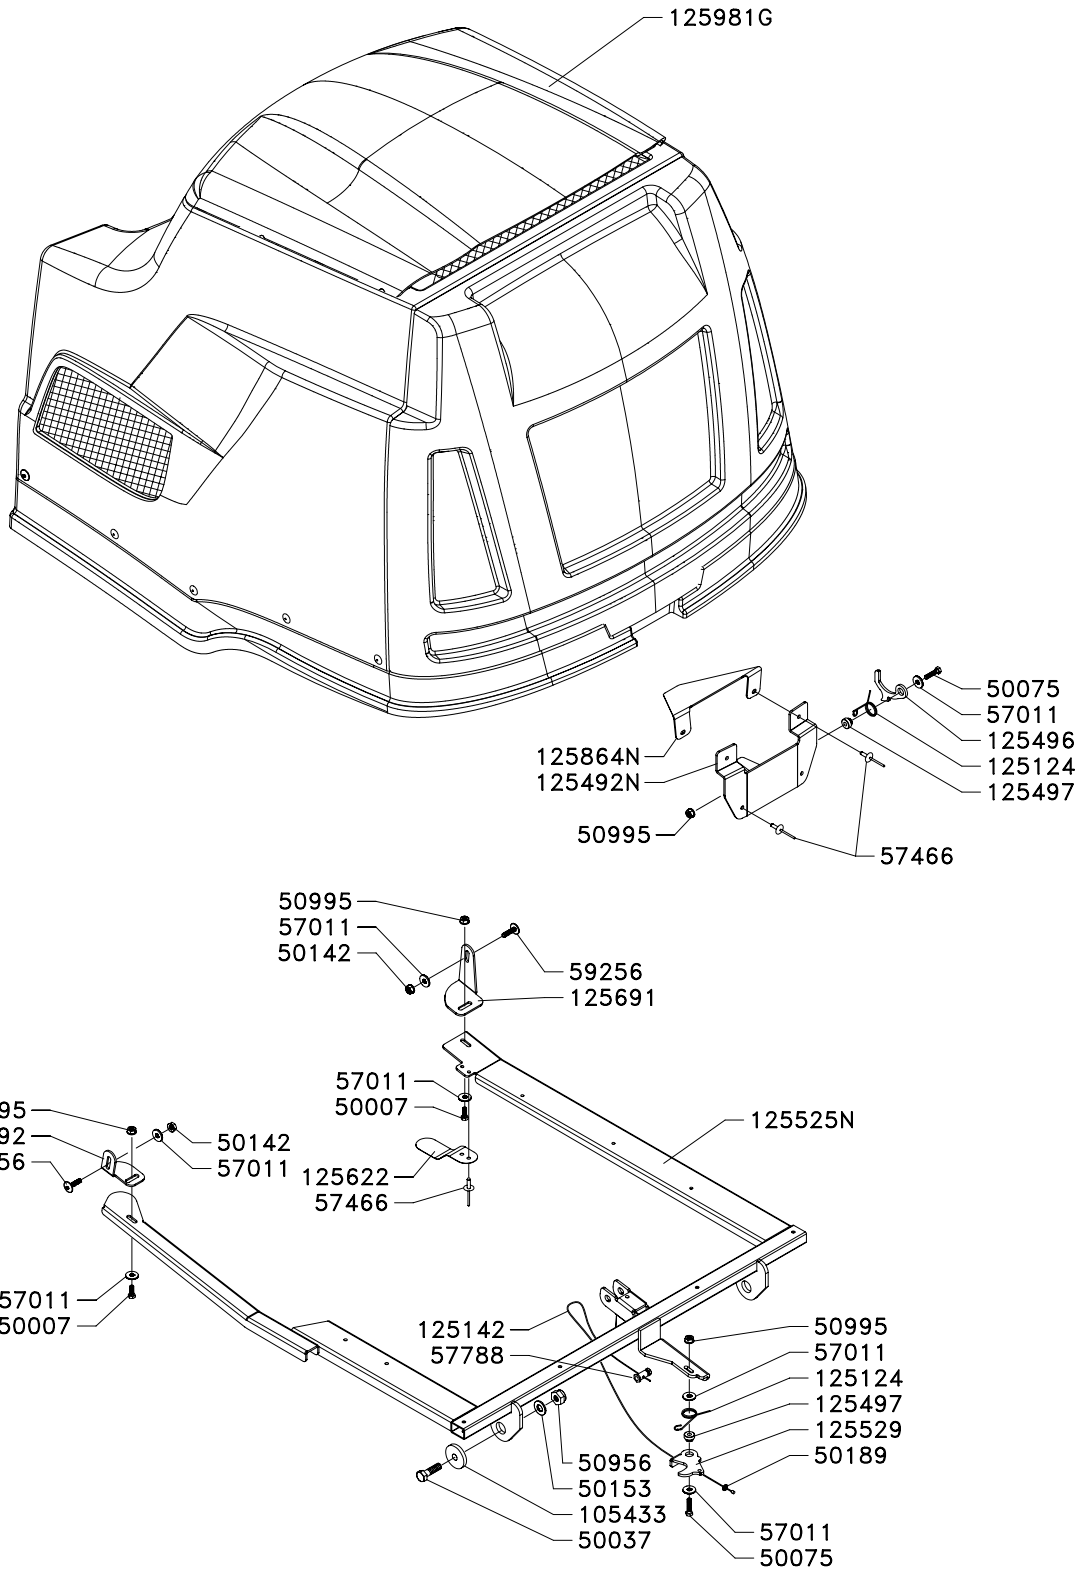

FD280

UP TO SERIAL NO. 372406