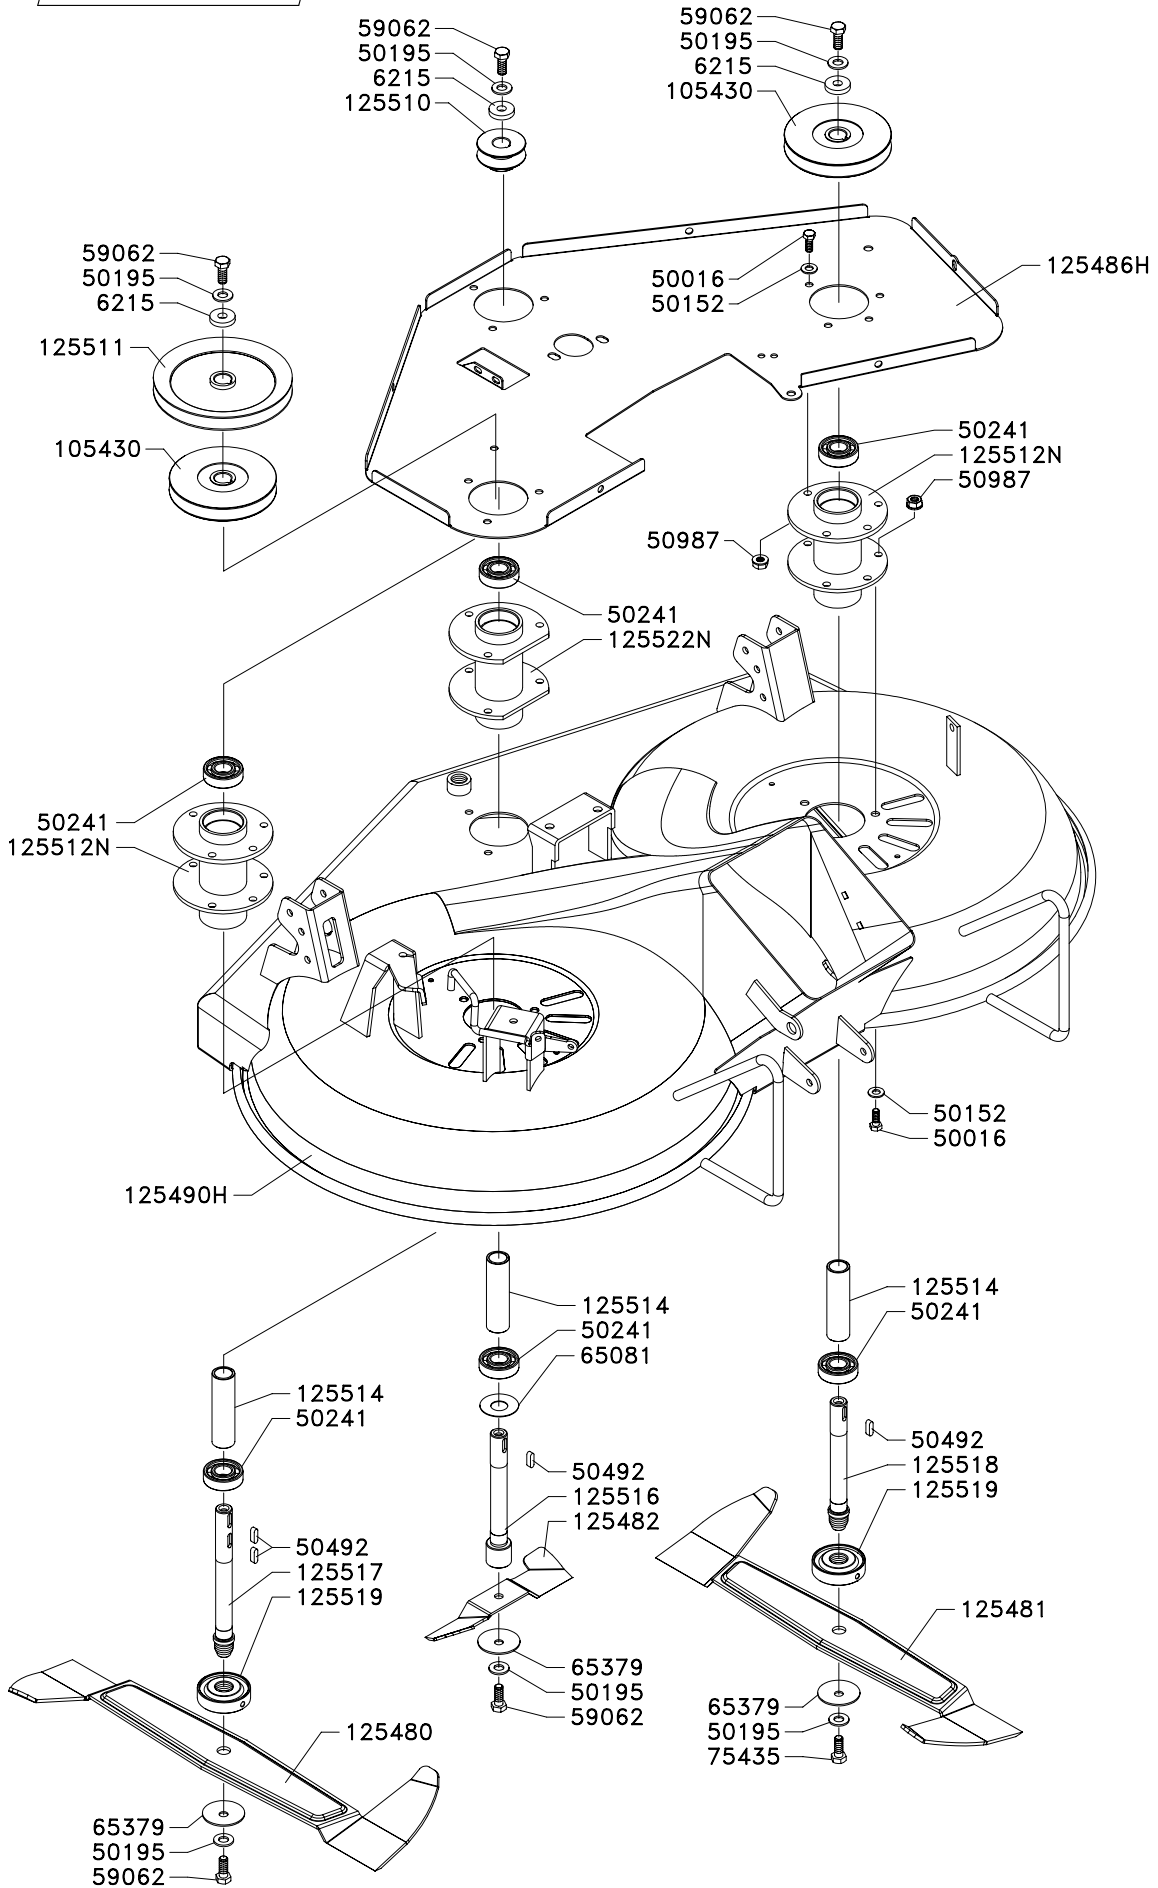

Grillo®

**AGRIGARDEN
MACHINES**

FD280

SPARE PARTS BOOKLET

FD280

FD280

* ITEM SUPPLIED WITH THE COMPLETE DECAL SHEET ONLY PART NUMBER 03730

* PARTICOLARE NON FORNITO SEPARATAMENTE FOGLIO DECALCOMANIE COMPLETO CODICE 03730

UP TO SERIAL NO. 340785

FD280

DALLA MATRICOLA 340786
FROM SERIAL NO / DU N. SÉRIE /
AB S- NR. / DESDE BASTIDOR 340786

* ITEM SUPPLIED WITH THE
COMPLETE DECAL SHEET ONLY
PART NUMBER 03730

* PARTICOLARE NON FORNITO
SEPARATAMENTE
FOGLIO DECALCOMANIE
COMPLETO CODICE 03730

FROM SERIAL NO. 340786

119 cm CUTTING DECK

PIATTO TOSAERBA cm 119

RASENMÄHER cm 119

TONDEUSE cm 119

PLATO CORTACÉSPED cm 119

105873

FD280