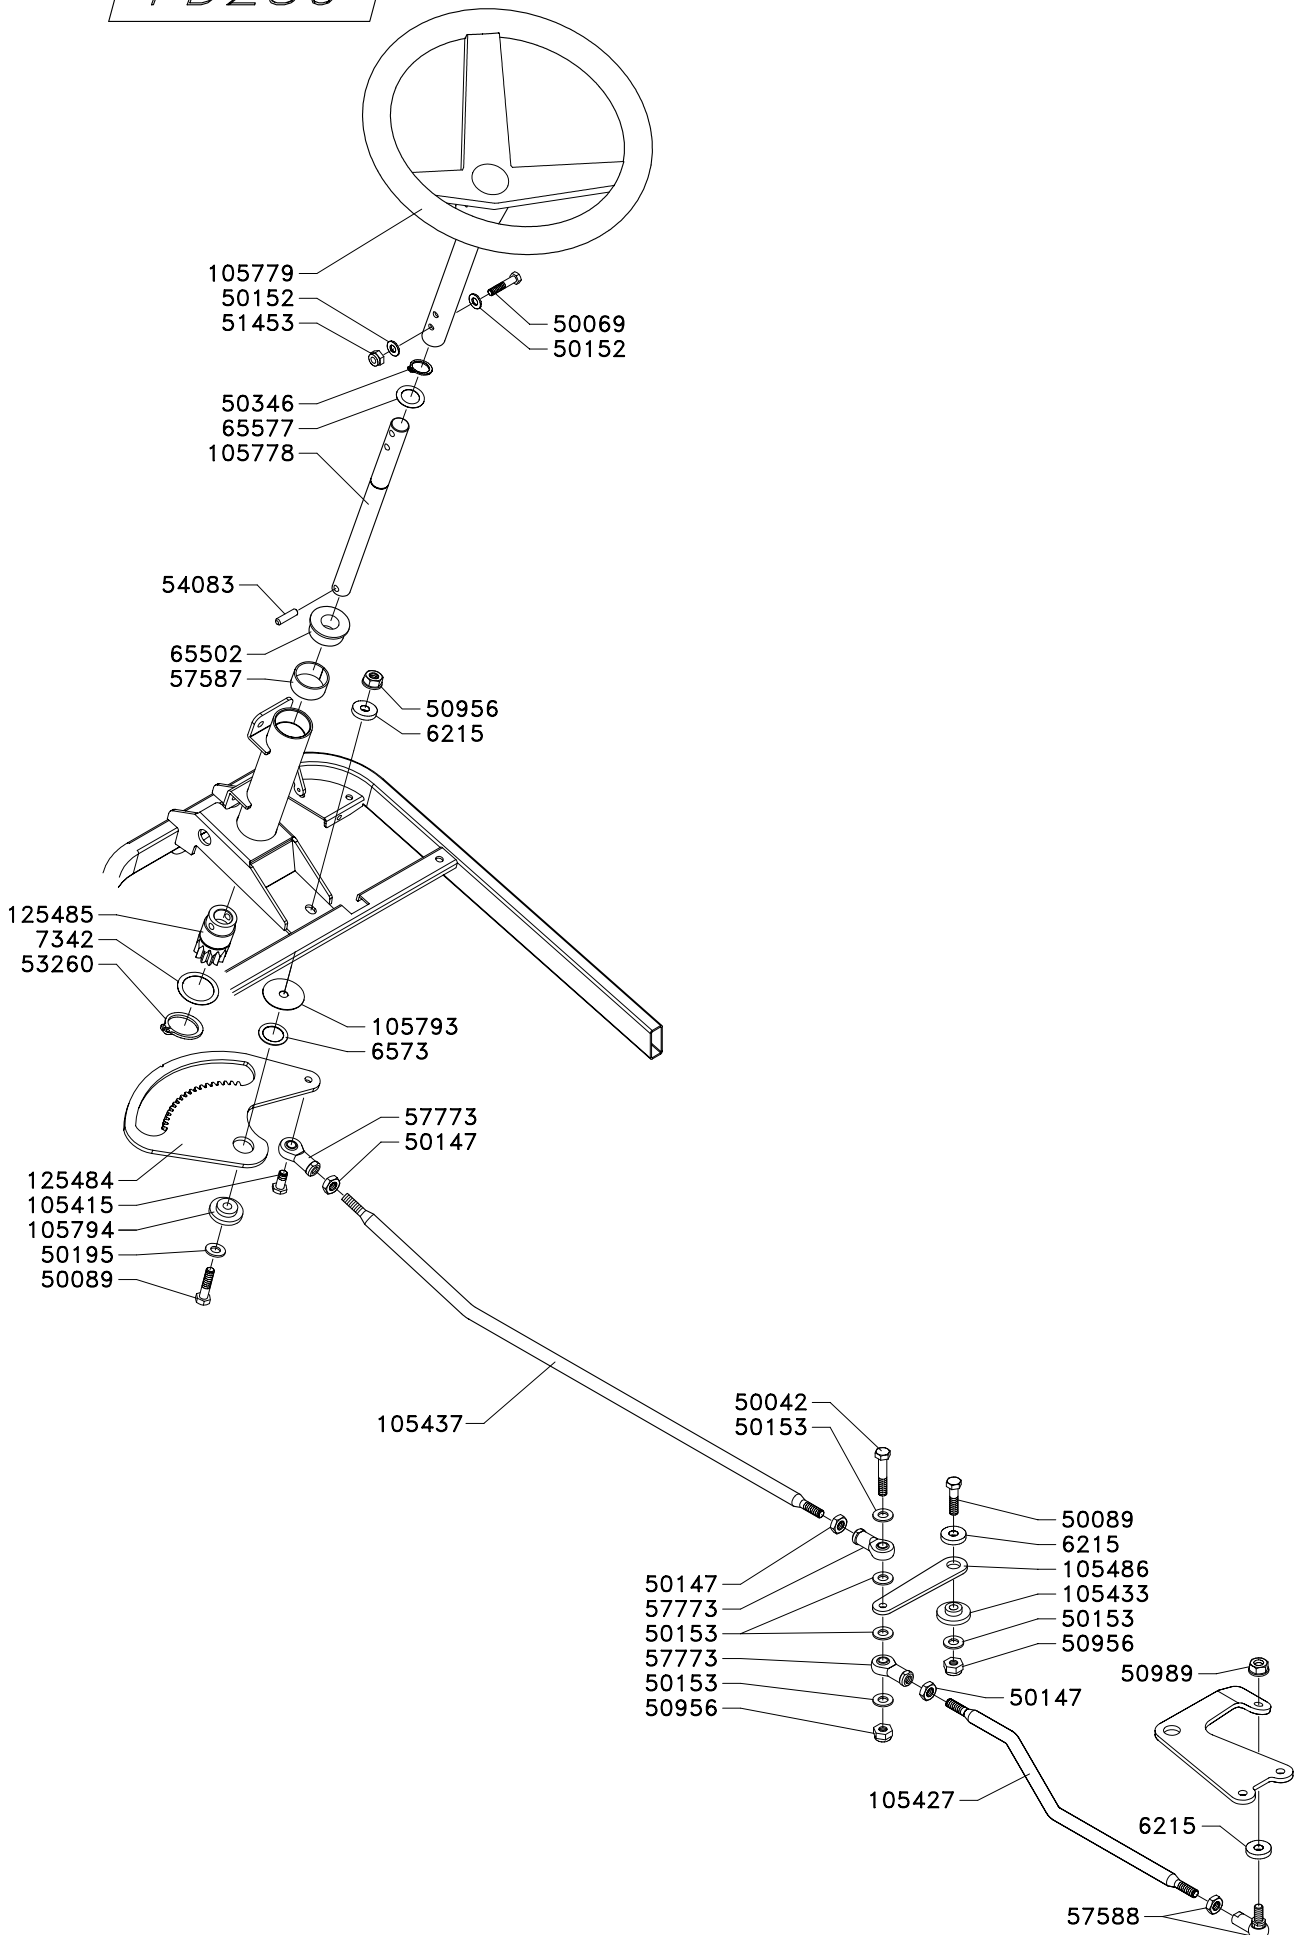

Grillo®

**AGRIGARDEN
MACHINES**

FD280

SPARE PARTS BOOKLET

FD280

FD280

* ITEM SUPPLIED WITH THE COMPLETE DECAL SHEET ONLY PART NUMBER 03730

* PARTICOLARE NON FORNITO SEPARATAMENTE FOGLIO DECALCOMANIE COMPLETO CODICE 03730

UP TO SERIAL NO. 340785

FD280

DALLA MATRICOLA 340786
FROM SERIAL NO / DU N. SÉRIE /
AB S- NR. / DESDE BASTIDOR 340786

* ITEM SUPPLIED WITH THE
COMPLETE DECAL SHEET ONLY
PART NUMBER 03730

* PARTICOLARE NON FORNITO
SEPARATAMENTE
FOGLIO DECALCOMANIE
COMPLETO CODICE 03730

FROM SERIAL NO. 340786

119 cm CUTTING DECK

PIATTO TOSAERBA cm 119

RASENMÄHER cm 119

TONDEUSE cm 119

PLATO CORTACÉSPED cm 119

105873

FD280

* PARTICOLARE NON FORNITO SEPARATAMENTE FOGLIO DECALCOMANIE COMPLETO CODICE 03730

FD280

* PNEUMATIC WHEELS PAIR
CODE 917212

* COPPIA RUOTE GOMMA
CODICE 917212

* ITEM SUPPLIED WITH THE COMPLETE DECAL SHEET ONLY
PART NUMBER 03730