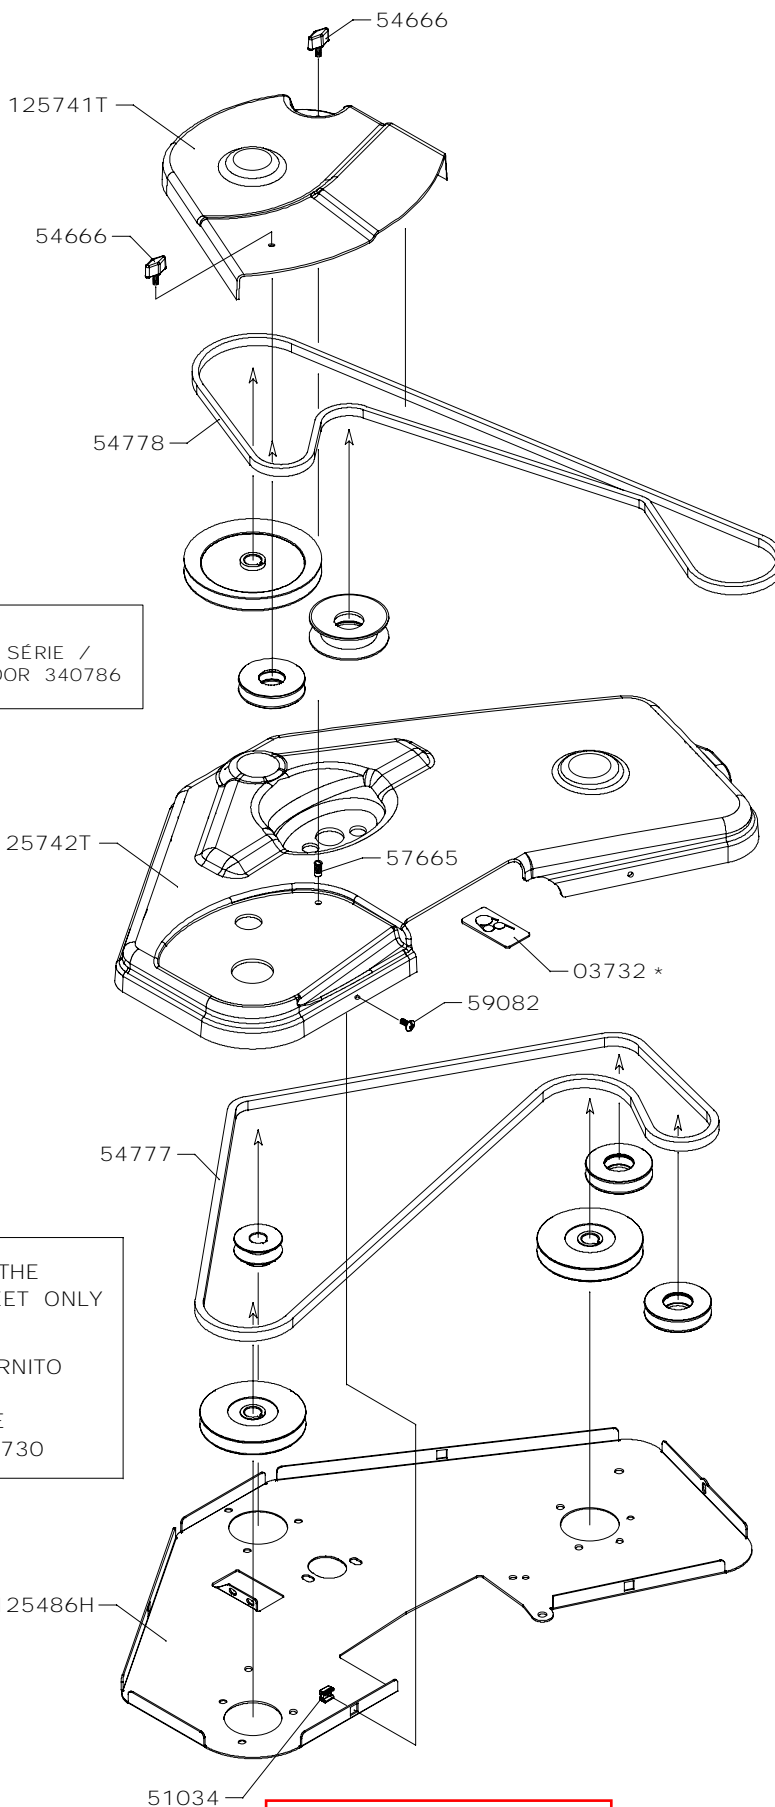

Grillo®

**AGRIGARDEN
MACHINES**

FD280

SPARE PARTS BOOKLET

FD280

FD280

* ITEM SUPPLIED WITH THE COMPLETE DECAL SHEET ONLY PART NUMBER 03730

* PARTICOLARE NON FORNITO SEPARATAMENTE FOGLIO DECALCOMANIE COMPLETO CODICE 03730

UP TO SERIAL NO. 340785

FD280

DALLA MATRICOLA 340786
FROM SERIAL NO / DU N. SÉRIE /
AB S- NR. / DESDE BASTIDOR 340786

* ITEM SUPPLIED WITH THE
COMPLETE DECAL SHEET ONLY
PART NUMBER 03730

* PARTICOLARE NON FORNITO
SEPARATAMENTE
FOGLIO DECALCOMANIE
COMPLETO CODICE 03730

FROM SERIAL NO. 340786

119 cm CUTTING DECK

PIATTO TOSAERBA cm 119

RASENMÄHER cm 119

TONDEUSE cm 119

PLATO CORTACÉSPED cm 119

105873

FD280

* PARTICOLARE NON FORNITO SEPARATAMENTE FOGLIO DECALCOMANIE COMPLETO CODICE 03730

FD280

* PNEUMATIC WHEELS PAIR
CODE 917212

* COPPIA RUOTE GOMMA
CODICE 917212

* ITEM SUPPLIED WITH THE COMPLETE DECAL SHEET ONLY
PART NUMBER 03730