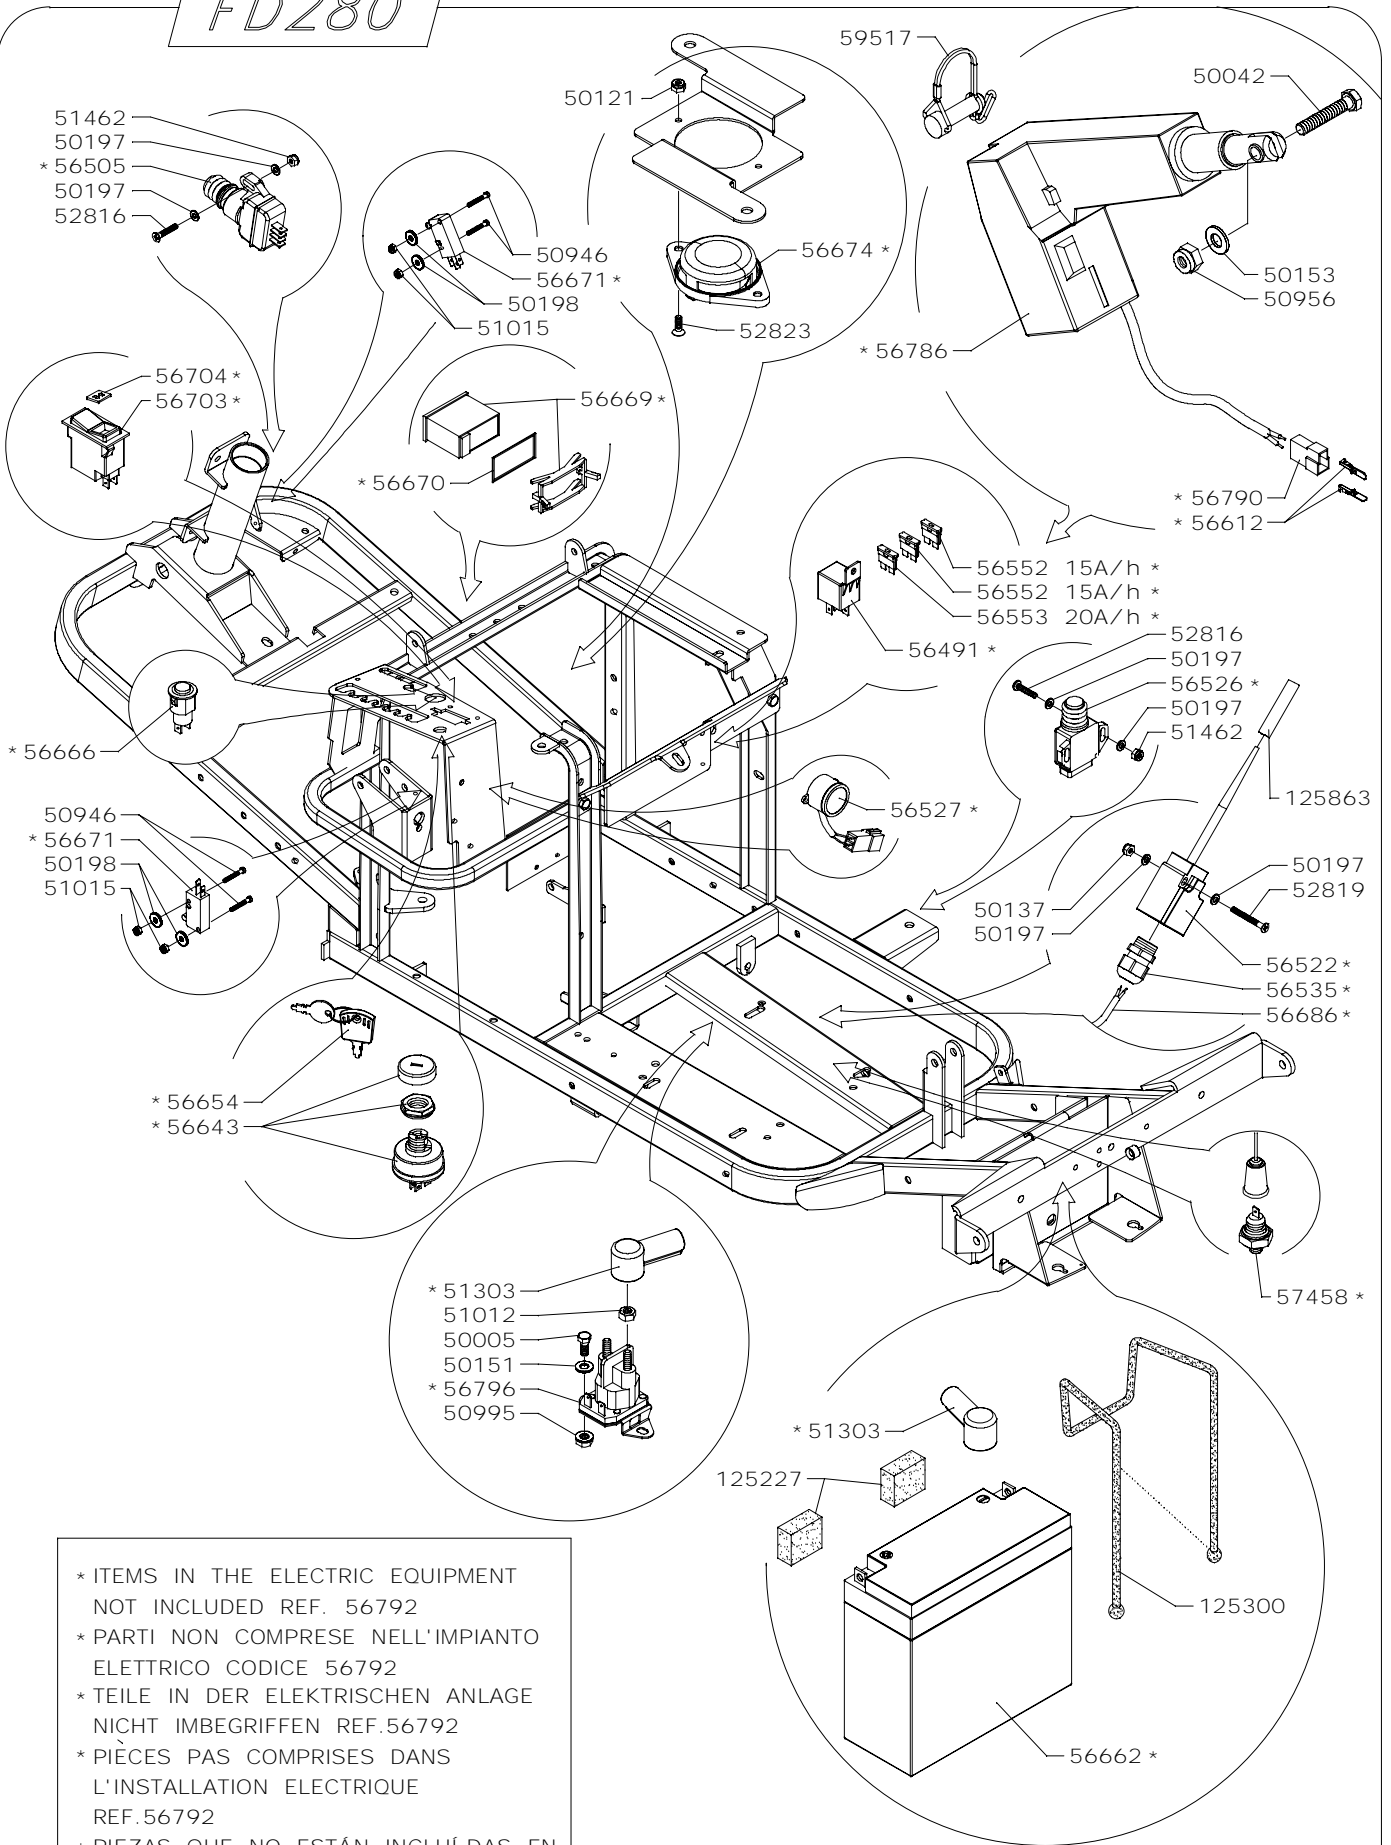

Grillo®

**AGRIGARDEN
MACHINES**

FD280

SPARE PARTS BOOKLET

FD280

FD280

* ITEM SUPPLIED WITH THE COMPLETE DECAL SHEET ONLY PART NUMBER 03730

* PARTICOLARE NON FORNITO SEPARATAMENTE FOGLIO DECALCOMANIE COMPLETO CODICE 03730

UP TO SERIAL NO. 340785

FD280

DALLA MATRICOLA 340786
FROM SERIAL NO / DU N. SÉRIE /
AB S- NR. / DESDE BASTIDOR 340786

* ITEM SUPPLIED WITH THE
COMPLETE DECAL SHEET ONLY
PART NUMBER 03730

* PARTICOLARE NON FORNITO
SEPARATAMENTE
FOGLIO DECALCOMANIE
COMPLETO CODICE 03730

FROM SERIAL NO. 372407

VALIDO DALLA MATRICOLA 372407 / EFFECTIVE FROM SERIAL NO. 372407

VALABLE DU N. SÉRIE 372407 / GÜLTIG VON S-NR. 372407 / VÁLIDO DESDE BASTIDOR 372407

FD280

* ITEMS IN THE ELECTRIC EQUIPMENT NOT INCLUDED REF. 56792
 * PARTI NON COMPRESSE NELL'IMPIANTO ELETTRICO CODICE 56792
 * TEILE IN DER ELEKTRISCHEN ANLAGE NICHT IMBEGRIFFEN REF.56792
 * PIÈCES PAS COMPRISSES DANS L'INSTALLATION ELECTRIQUE REF.56792
 * PIEZAS QUE NO ESTÁN INCLUIDAS EN EL EQUIPO LUCES CÓDIGO 56792

UP TO SERIAL NO. 340685

FD280

* ITEMS IN THE ELECTRIC EQUIPMENT NOT INCLUDED REF. 56792
 * PARTI NON COMPRESSE NELL'IMPIANTO ELETTRICO CODICE 56792
 * TEILE IN DER ELEKTRISCHEN ANLAGE NICHT IMBEGRIFFEN REF.56792
 * PIÈCES PAS COMPRISES DANS L'INSTALLATION ELECTRIQUE REF.56792
 * PIEZAS QUE NO ESTÁN INCLUI DAS EN EL EQUIPO LUCES CÓDIGO 56792