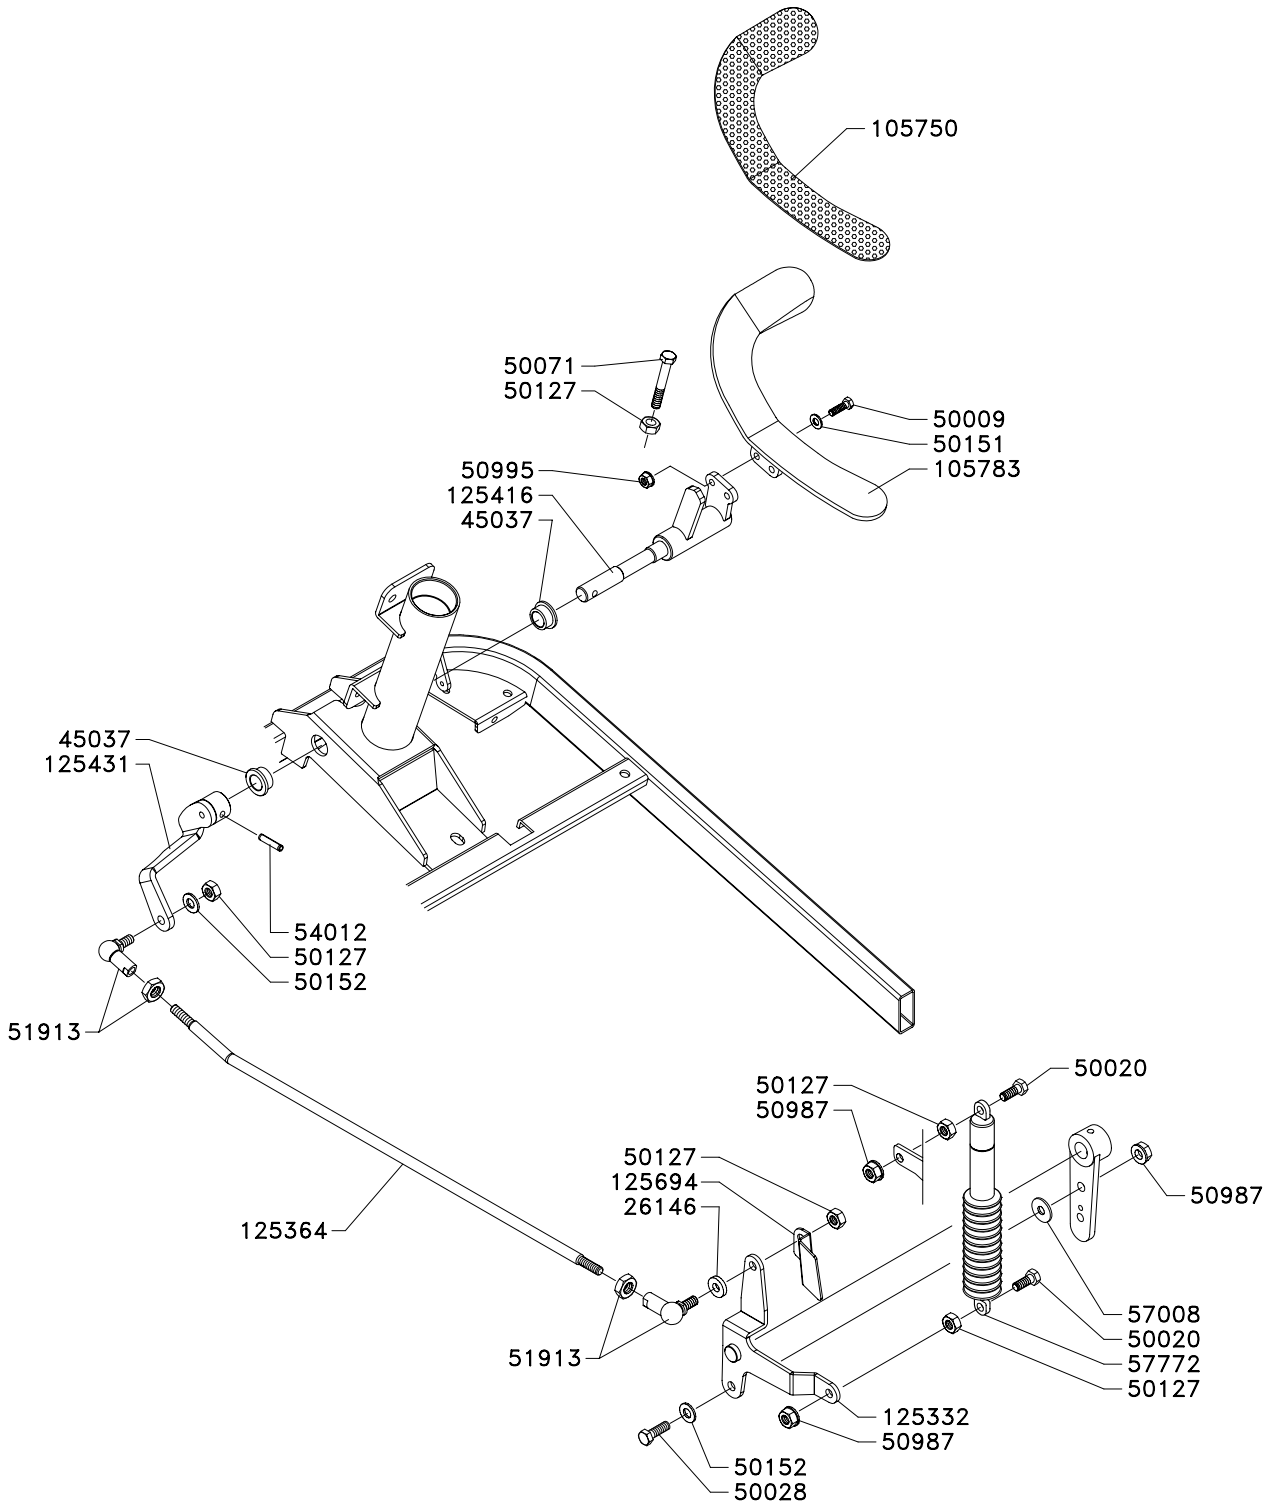

Grillo®

**AGRIGARDEN
MACHINES**

FD280

SPARE PARTS BOOKLET

FD280

FD280

* ITEM SUPPLIED WITH THE COMPLETE DECAL SHEET ONLY PART NUMBER 03730

* PARTICOLARE NON FORNITO SEPARATAMENTE FOGLIO DECALCOMANIE COMPLETO CODICE 03730

UP TO SERIAL NO. 340785

FD280

DALLA MATRICOLA 340786
FROM SERIAL NO / DU N. SÉRIE /
AB S- NR. / DESDE BASTIDOR 340786

* ITEM SUPPLIED WITH THE
COMPLETE DECAL SHEET ONLY
PART NUMBER 03730

* PARTICOLARE NON FORNITO
SEPARATAMENTE
FOGLIO DECALCOMANIE
COMPLETO CODICE 03730

FROM SERIAL NO. 340786

119 cm CUTTING DECK

PIATTO TOSAERBA cm 119

RASENMÄHER cm 119

TONDEUSE cm 119

PLATO CORTACÉSPED cm 119

105873

FD280

FD280

Grillo

FD280

FRAME
TELAIO
RAHMEN
CHASSIS
CHASIS

105892

FD280R

FD280

* ITEM SUPPLIED WITH THE COMPLETE DECAL SHEET ONLY PART NUMBER 03730