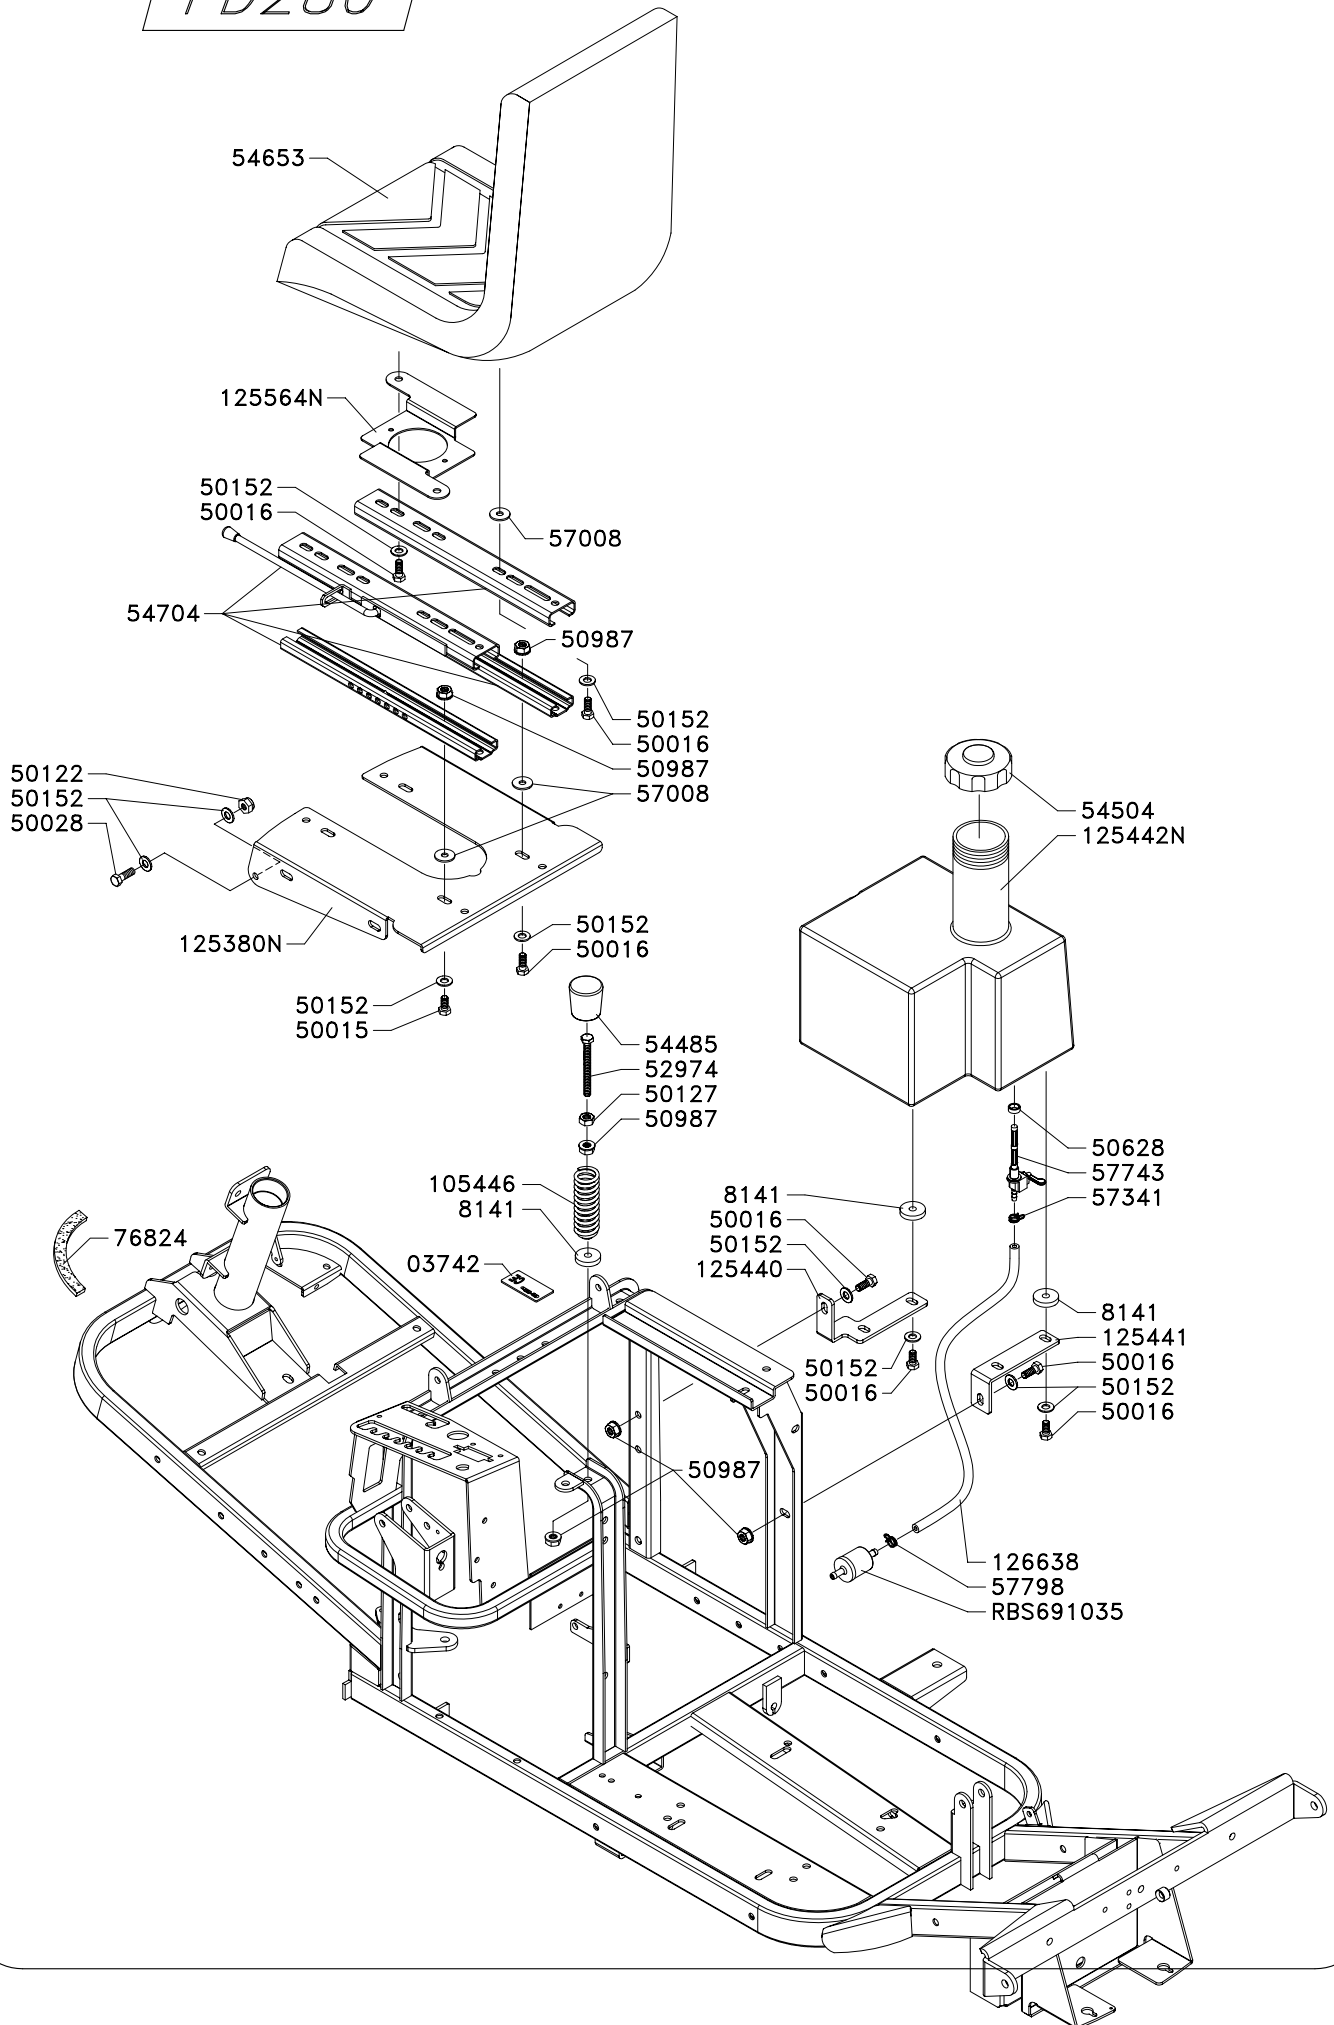

Grillo®

**AGRIGARDEN
MACHINES**

FD280

SPARE PARTS BOOKLET

FD280

FD280

* ITEM SUPPLIED WITH THE COMPLETE DECAL SHEET ONLY PART NUMBER 03730

* PARTICOLARE NON FORNITO SEPARATAMENTE FOGLIO DECALCOMANIE COMPLETO CODICE 03730

UP TO SERIAL NO. 340785

FD280

DALLA MATRICOLA 340786
FROM SERIAL NO / DU N. SÉRIE /
AB S- NR. / DESDE BASTIDOR 340786

* ITEM SUPPLIED WITH THE
COMPLETE DECAL SHEET ONLY
PART NUMBER 03730

* PARTICOLARE NON FORNITO
SEPARATAMENTE
FOGLIO DECALCOMANIE
COMPLETO CODICE 03730

FROM SERIAL NO. 340786

119 cm CUTTING DECK

PIATTO TOSAERBA cm 119

RASENMÄHER cm 119

TONDEUSE cm 119

PLATO CORTACÉSPED cm 119

105873

FD280

FD280

Grillo

FD280

FRAME
TELAIO
RAHMEN
CHASSIS
CHASIS

105892

FD280R

FD280

* ITEM SUPPLIED WITH THE COMPLETE DECAL SHEET ONLY PART NUMBER 03730