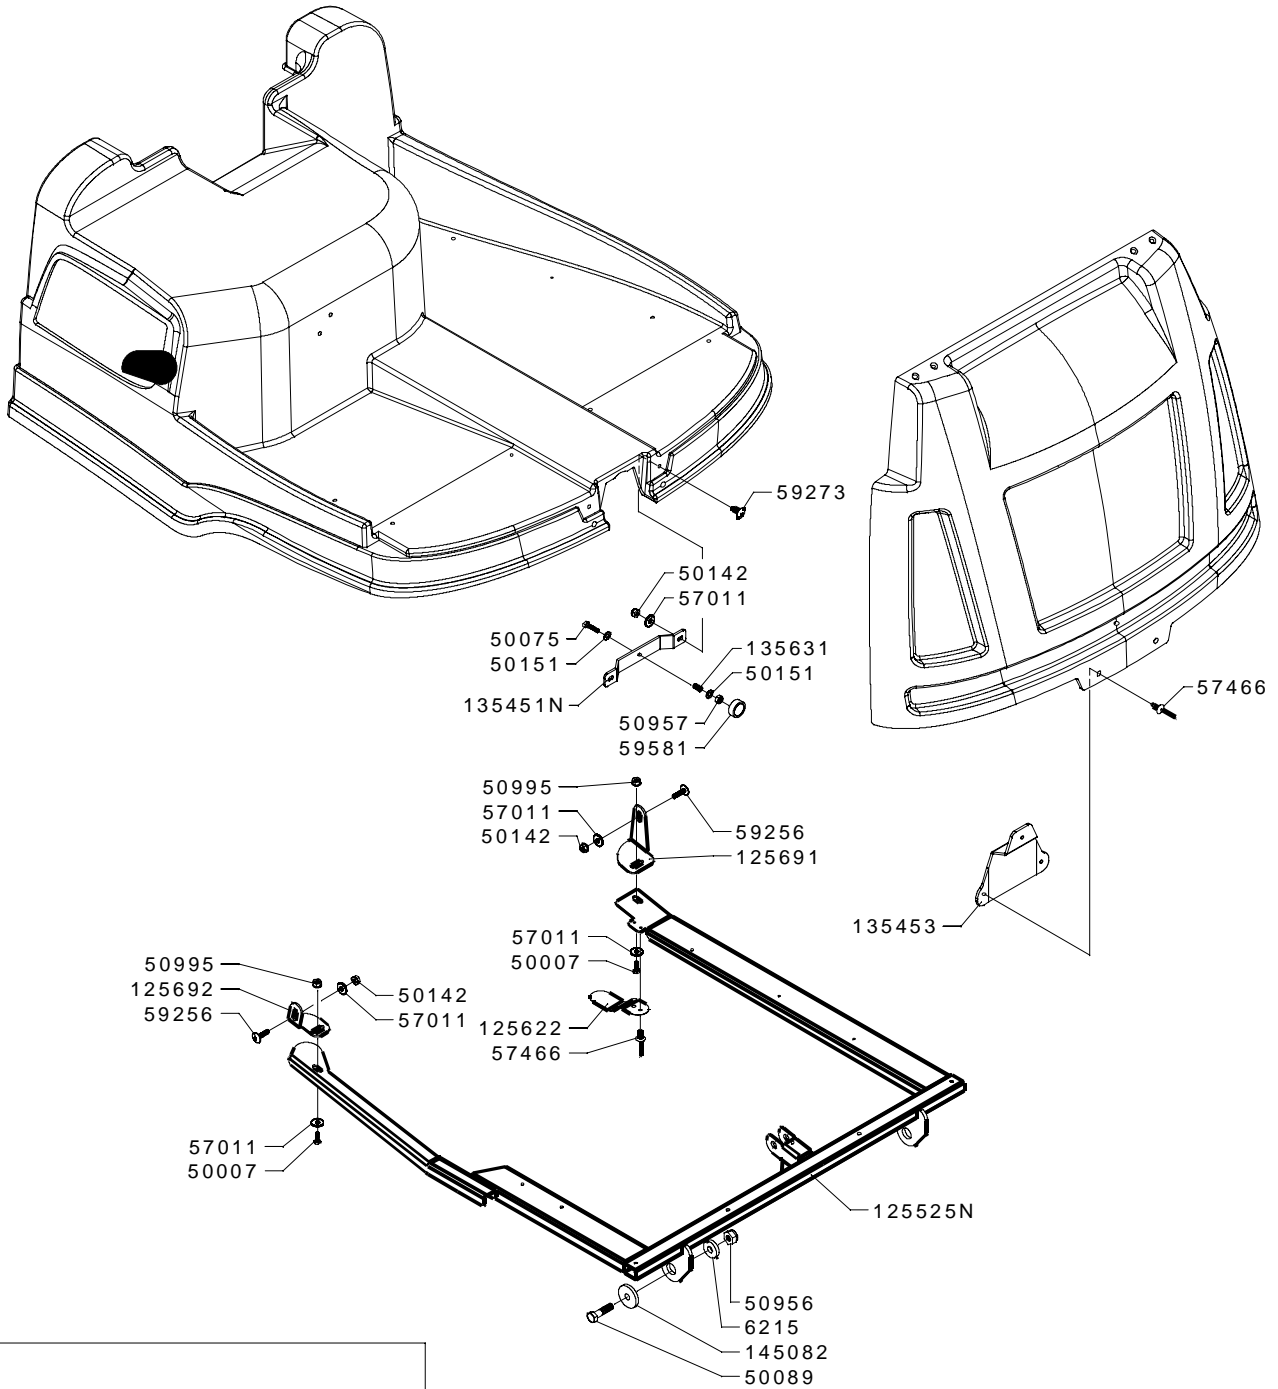

FD280

UP TO SERIAL NO. 372406

Grillo

GRASSHOLDER

CESTO ERBA
GRASSFANGSKORB
BAC
CESTA

105898 1

FD280

125981G