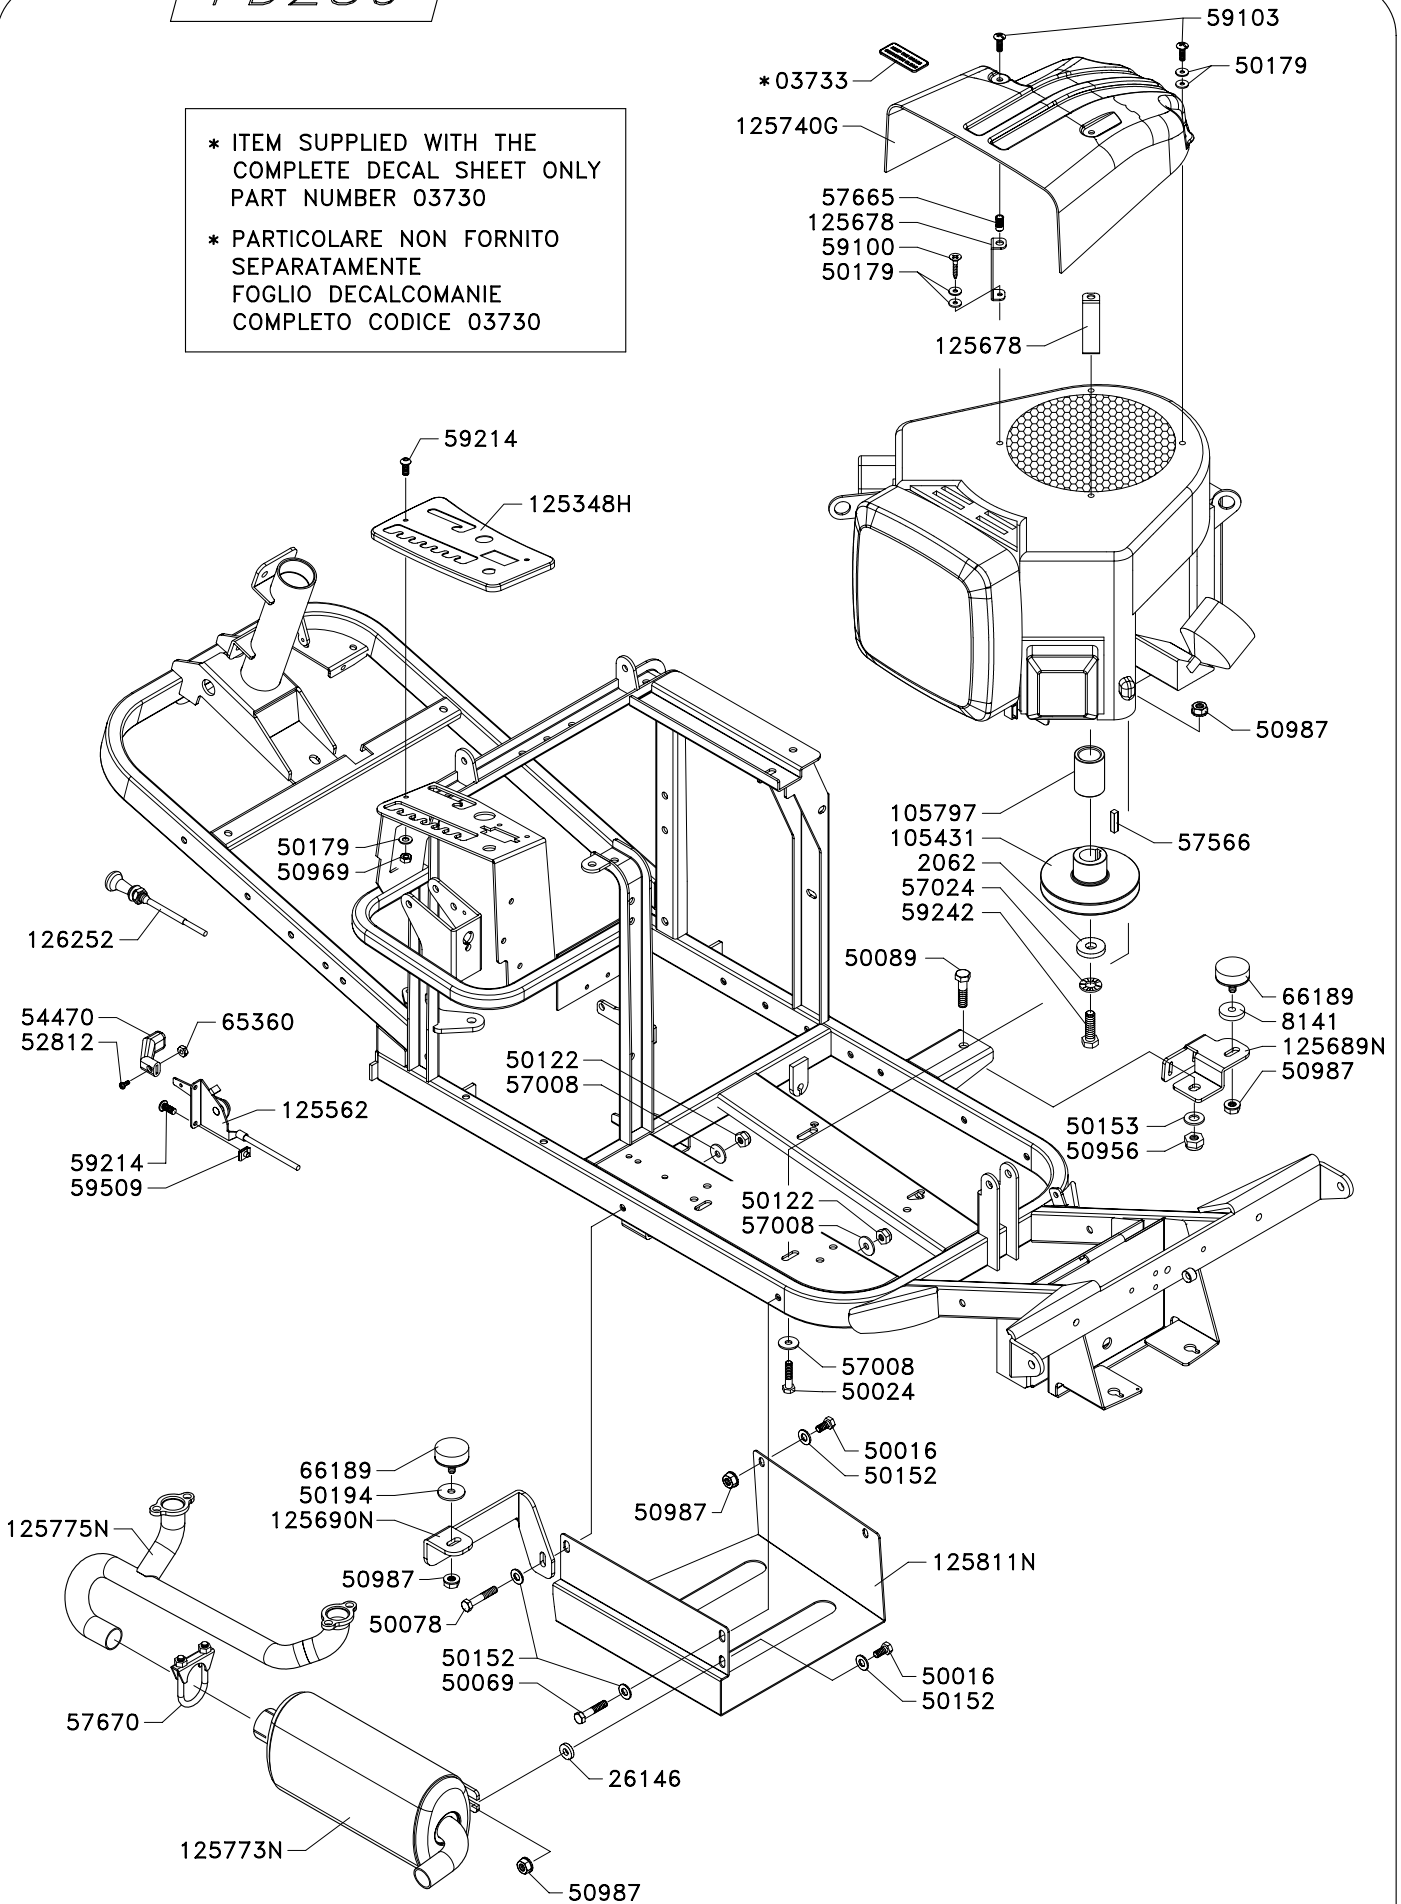

FD280

* ITEM SUPPLIED WITH THE COMPLETE DECAL SHEET ONLY PART NUMBER 03730

* PARTICOLARE NON FORNITO SEPARATAMENTE FOGLIO DECALCOMANIE COMPLETO CODICE 03730