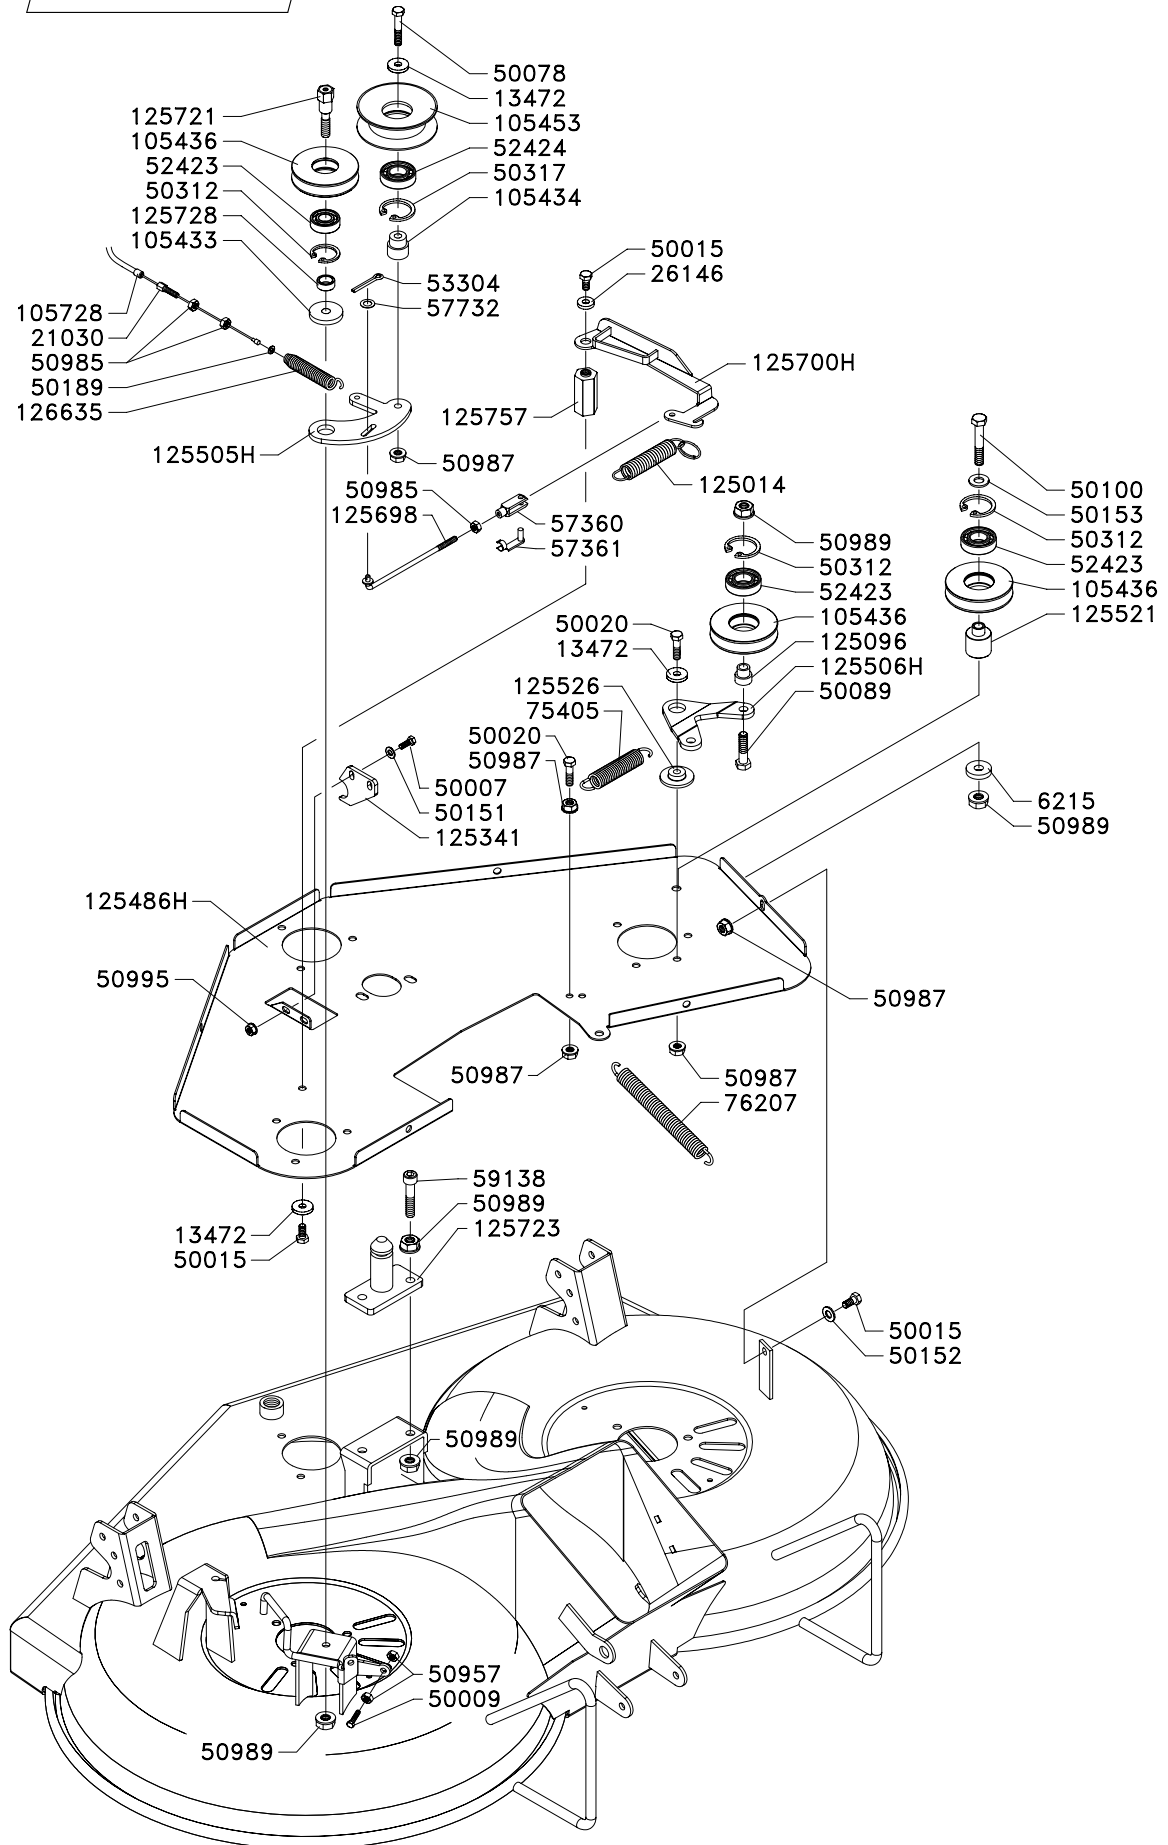

Grillo®

**AGRIGARDEN
MACHINES**

FD280

SPARE PARTS BOOKLET

FD280

FD280

* ITEM SUPPLIED WITH THE COMPLETE DECAL SHEET ONLY PART NUMBER 03730

* PARTICOLARE NON FORNITO SEPARATAMENTE FOGLIO DECALCOMANIE COMPLETO CODICE 03730

UP TO SERIAL NO. 340785

FD280

DALLA MATRICOLA 340786
FROM SERIAL NO / DU N. SÉRIE /
AB S- NR. / DESDE BASTIDOR 340786

* ITEM SUPPLIED WITH THE
COMPLETE DECAL SHEET ONLY
PART NUMBER 03730

* PARTICOLARE NON FORNITO
SEPARATAMENTE
FOGLIO DECALCOMANIE
COMPLETO CODICE 03730

FROM SERIAL NO. 340786

119 cm CUTTING DECK

PIATTO TOSAERBA cm 119

RASENMÄHER cm 119

TONDEUSE cm 119

PLATO CORTACÉSPED cm 119

105873

FD280

FD280

Grillo

FD280

FRAME
TELAIO
RAHMEN
CHASSIS
CHASIS

105892

FD280R

FD280

* ITEM SUPPLIED WITH THE COMPLETE DECAL SHEET ONLY PART NUMBER 03730