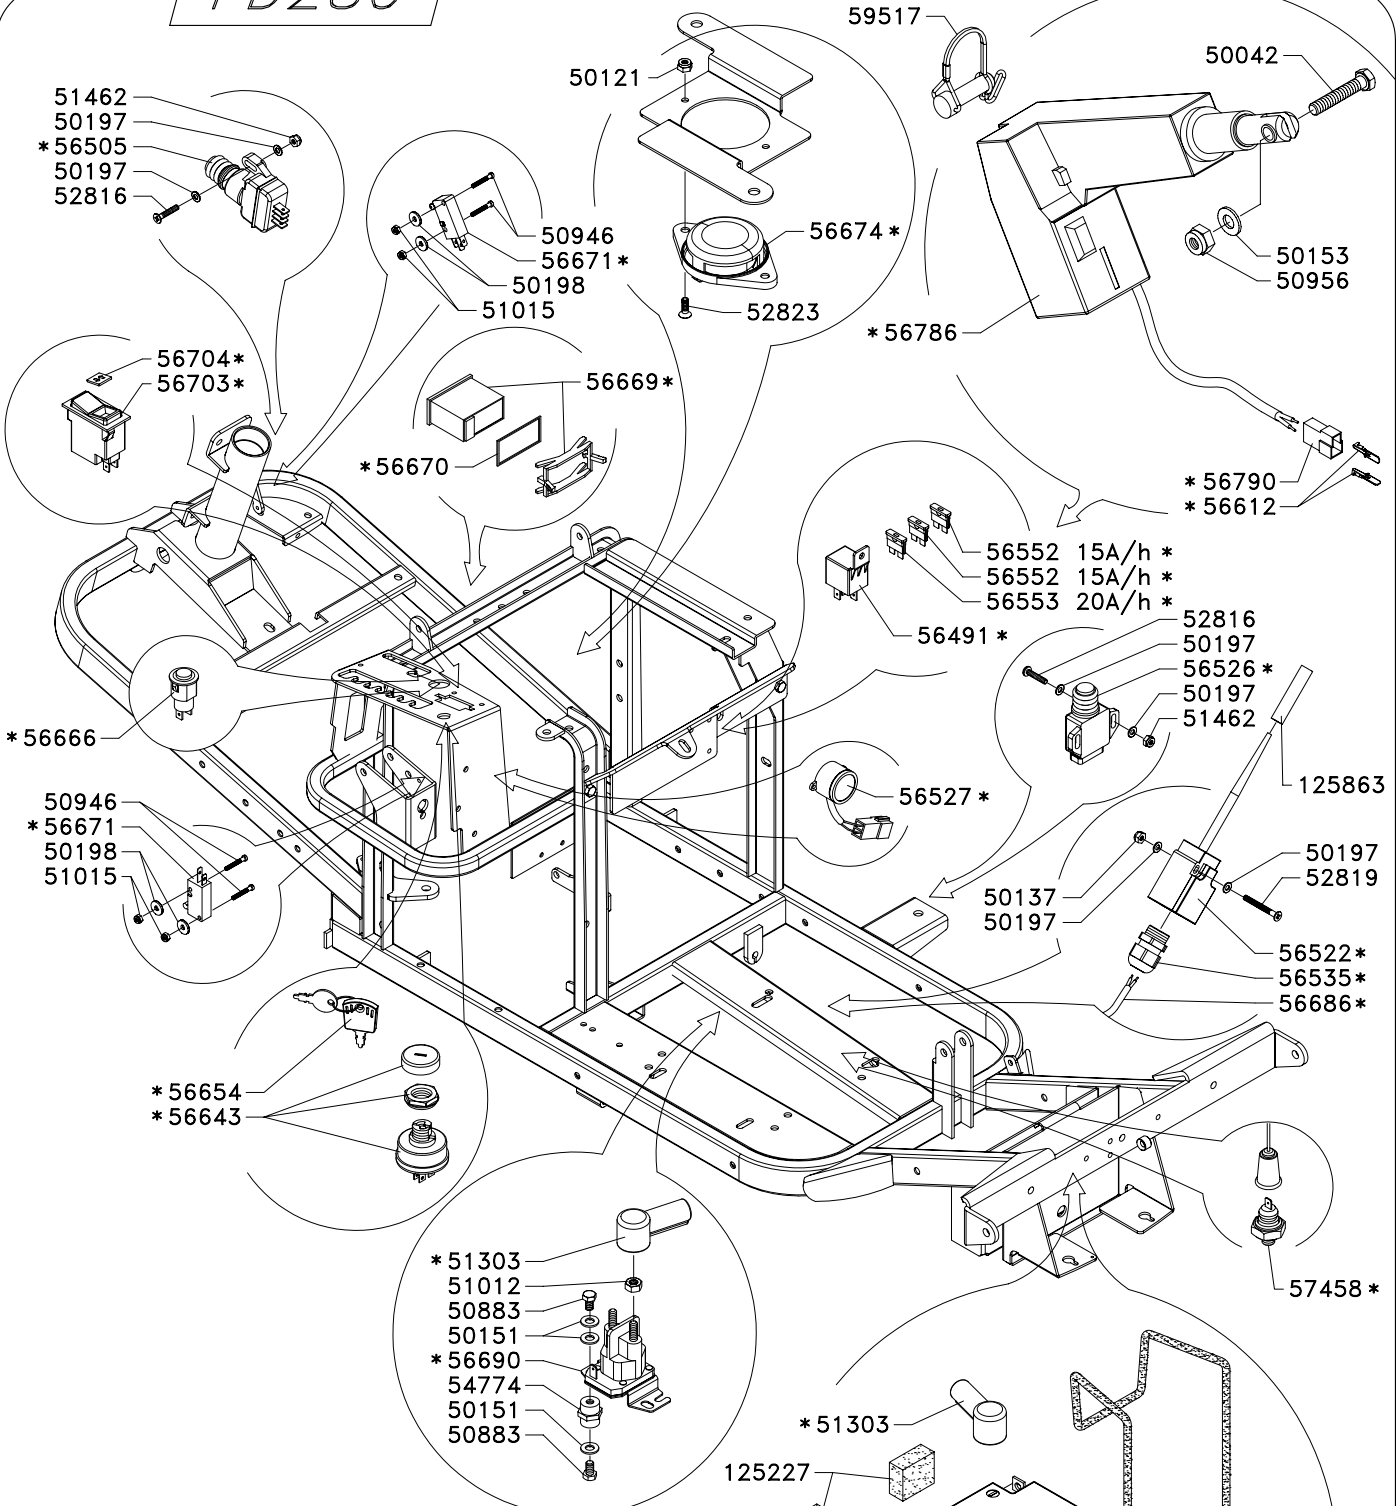

UP TO SERIAL NO. 340785

FD280

DALLA MATRICOLA 340786
FROM SERIAL NO / DU N. SÉRIE /
AB S- NR. / DESDE BASTIDOR 340786

* ITEM SUPPLIED WITH THE
COMPLETE DECAL SHEET ONLY
PART NUMBER 03730

* PARTICOLARE NON FORNITO
SEPARATAMENTE
FOGLIO DECALCOMANIE
COMPLETO CODICE 03730

FD280

UP TO SERIAL NO. 372406

Grillo

GRASSHOLDER

CESTO ERBA
GRASSFANGSKORB
BAC
CESTA

105898 1

FD280

125981G

FROM SERIAL NO. 372407

VALIDO DALLA MATRICOLA 372407 / EFFECTIVE FROM SERIAL NO. 372407

VALABLE DU N. SÉRIE 372407 / GÜLTIG VON S-NR. 372407 / VÁLIDO DESDE BASTIDOR 372407

FD280

* ITEMS IN THE ELECTRIC EQUIPMENT NOT INCLUDED REF. 56792
 * PARTI NON COMPRESSE NELL'IMPIANTO ELETTRICO CODICE 56792
 * TEILE IN DER ELEKTRISCHEN ANLAGE NICHT IMBEGRIFFEN REF.56792
 * PIÈCES PAS COMPRISSES DANS L'INSTALLATION ELECTRIQUE REF.56792
 * PIEZAS QUE NO ESTÁN INCLUIDAS EN EL EQUIPO LUCES CÓDIGO 56792