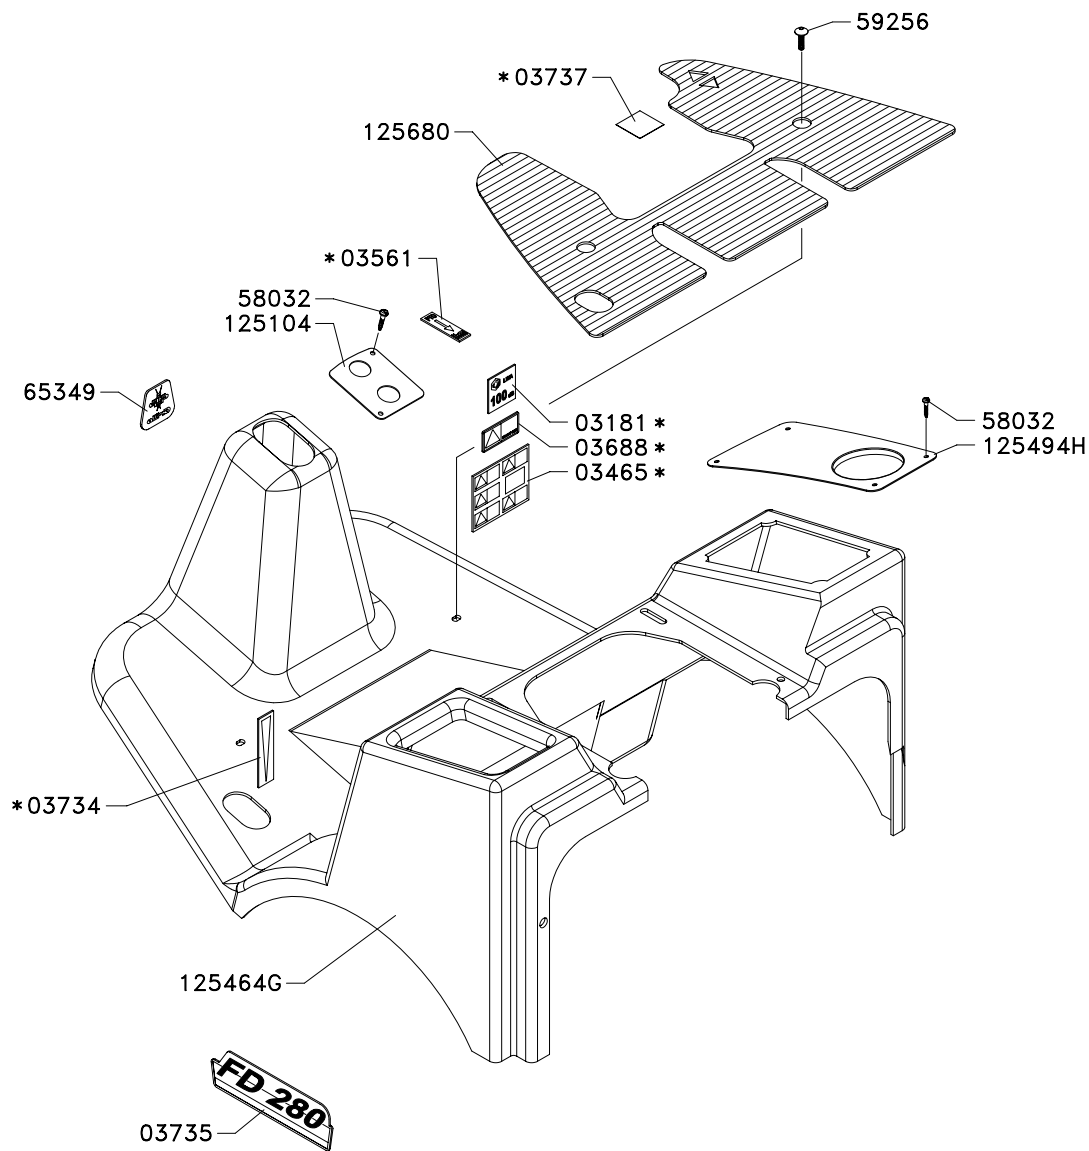

* PARTICOLARE NON FORNITO SEPARATAMENTE FOGLIO DECALCOMANIE COMPLETO CODICE 03730

FD280

* PNEUMATIC WHEELS PAIR
CODE 917212

* COPPIA RUOTE GOMMA
CODICE 917212

* ITEM SUPPLIED WITH THE COMPLETE DECAL SHEET ONLY
PART NUMBER 03730