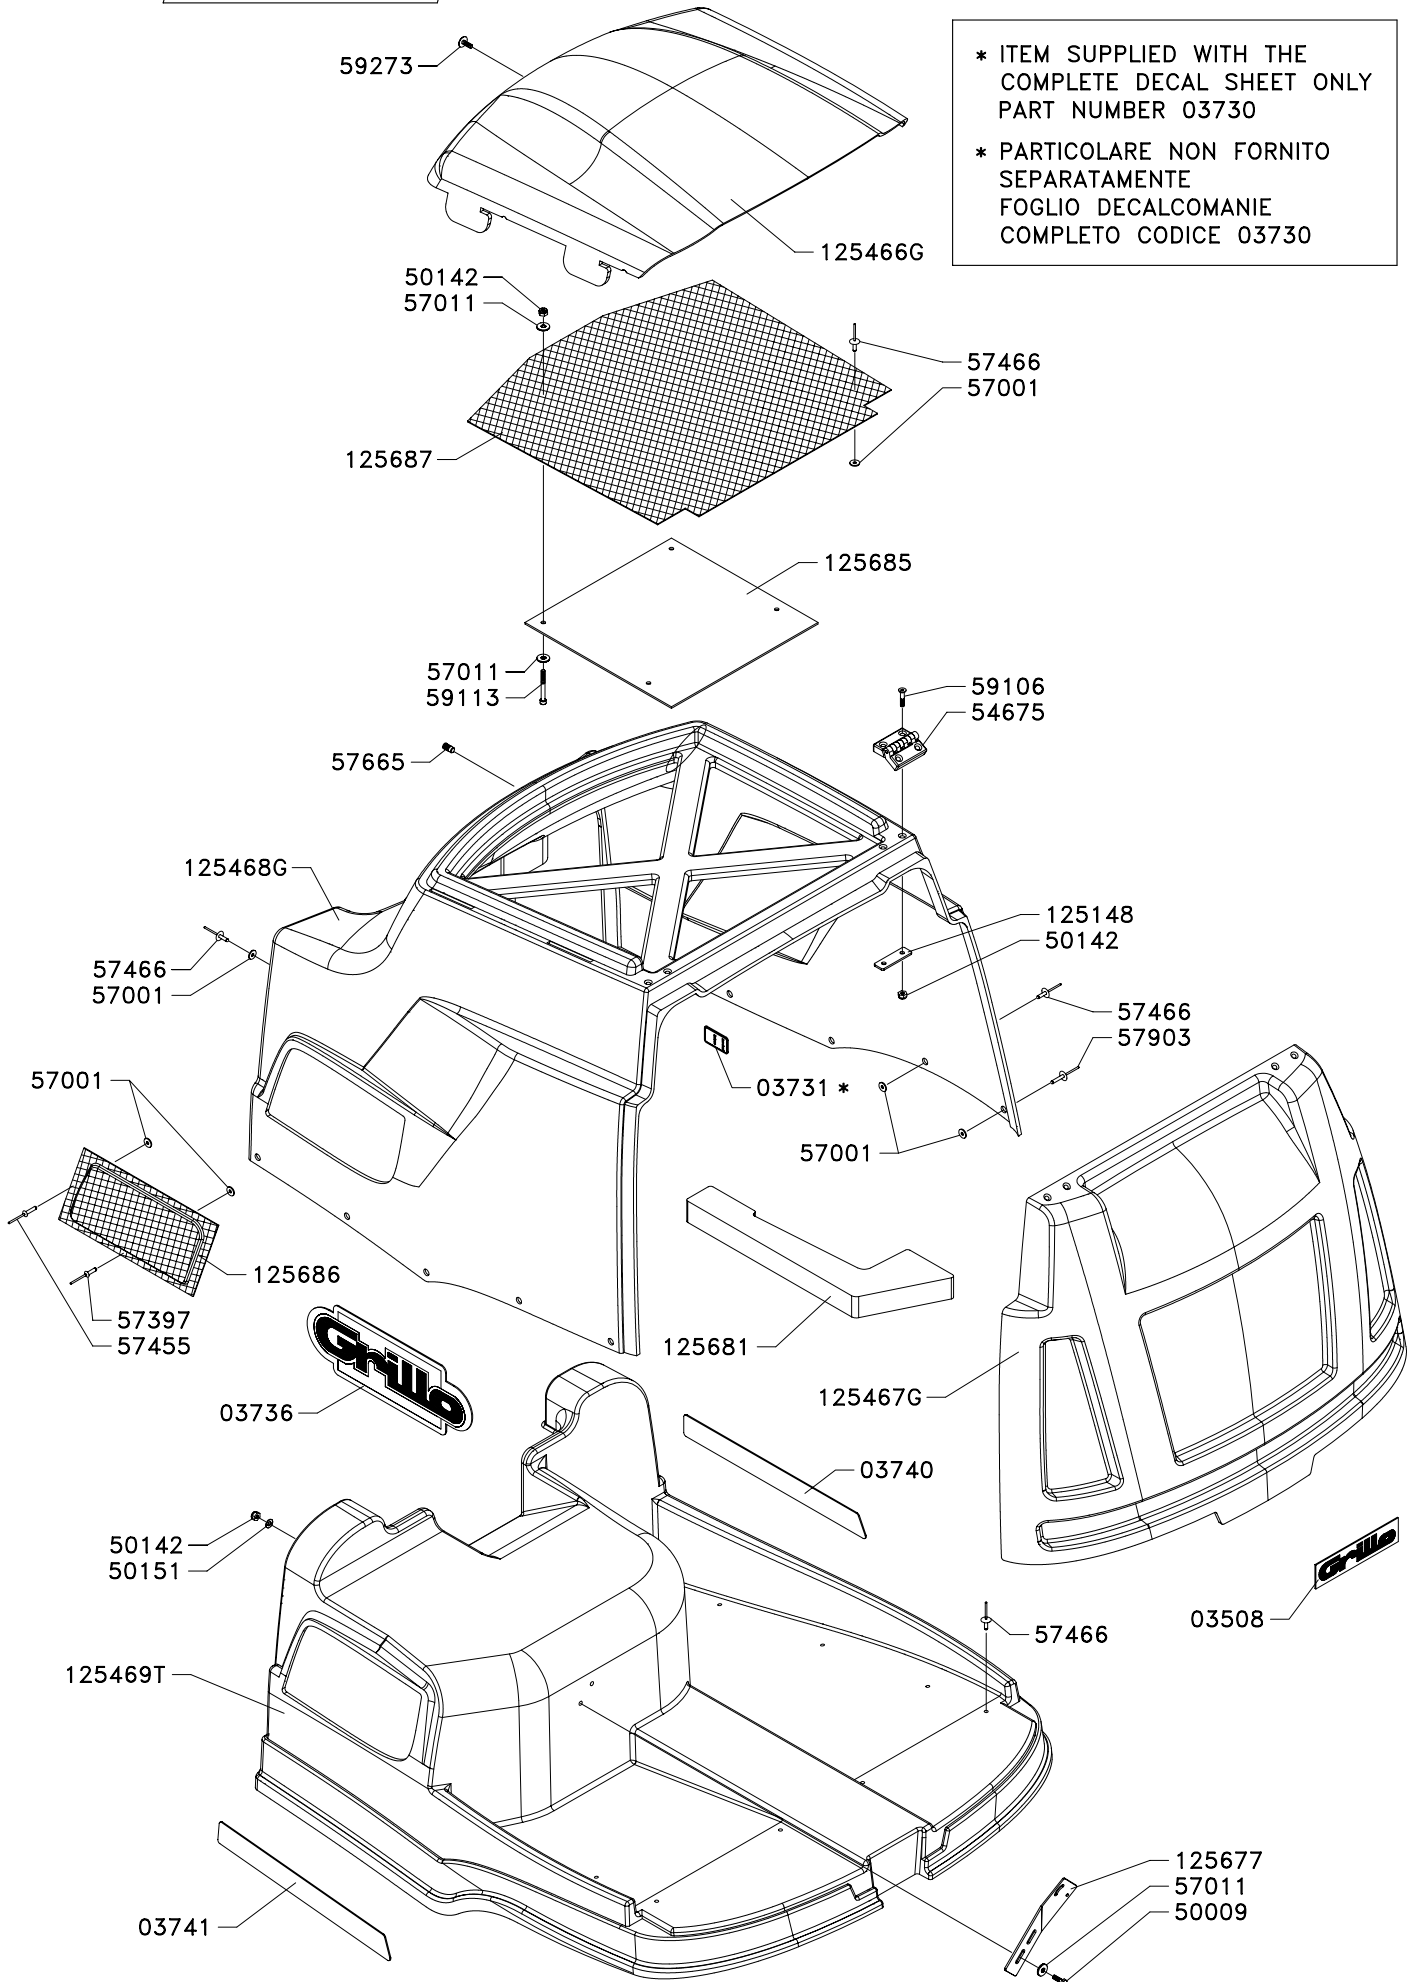

FD280

* ITEM SUPPLIED WITH THE COMPLETE DECAL SHEET ONLY PART NUMBER 03730

* PARTICOLARE NON FORNITO SEPARATAMENTE
FOGLIO DECALCOMANIE
COMPLETO CODICE 03730