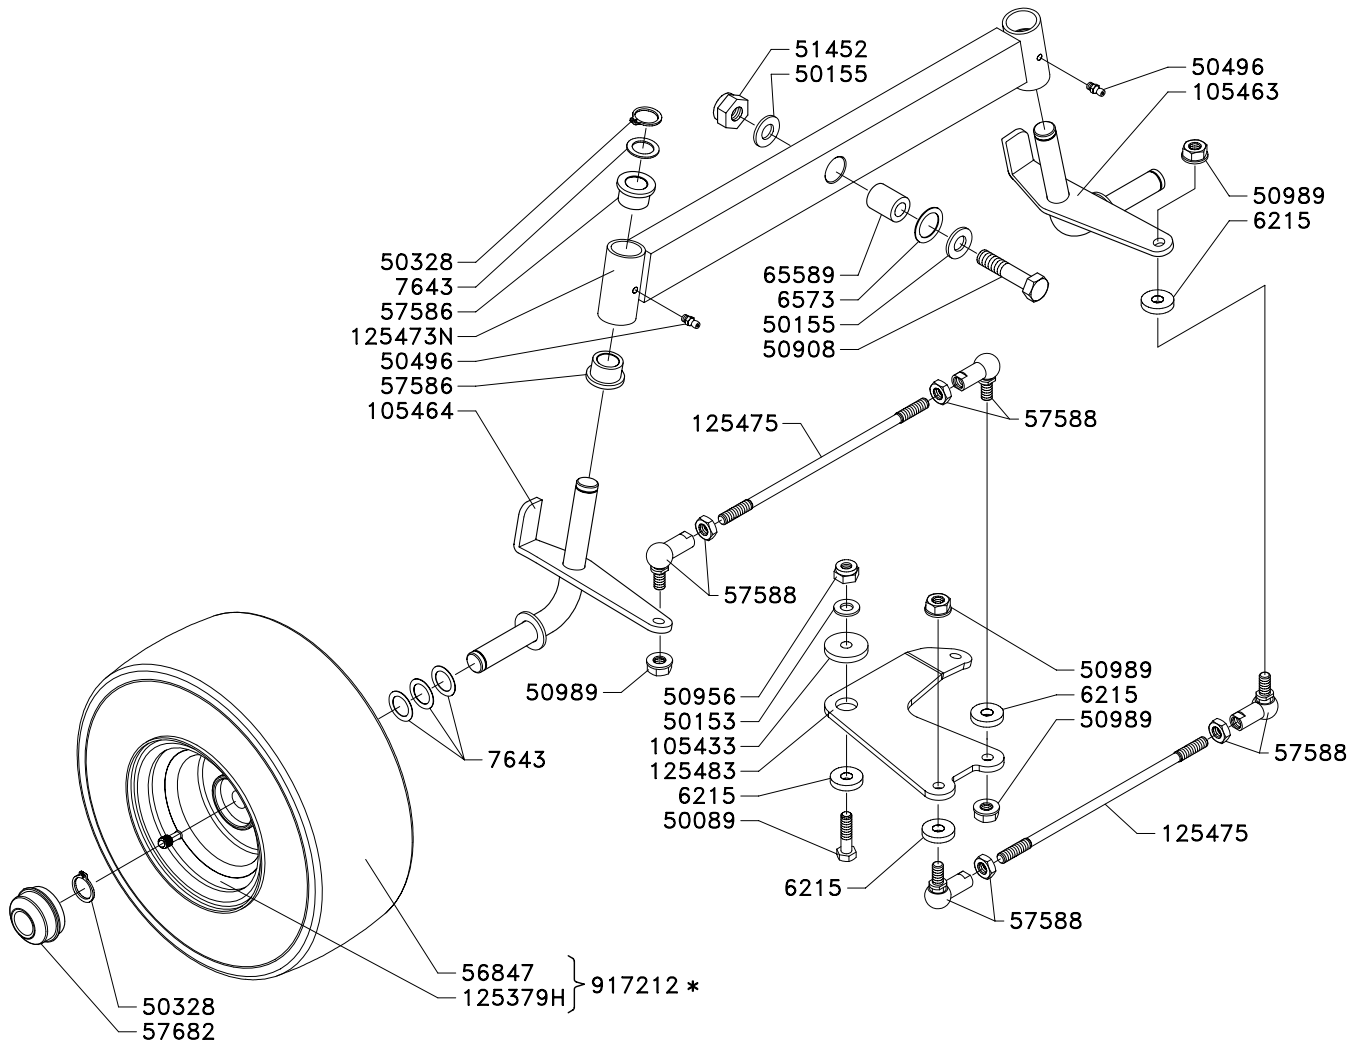

Grillo®

**AGRIGARDEN
MACHINES**

FD280

SPARE PARTS BOOKLET

FD280

FD280

* ITEM SUPPLIED WITH THE COMPLETE DECAL SHEET ONLY PART NUMBER 03730

* PARTICOLARE NON FORNITO SEPARATAMENTE FOGLIO DECALCOMANIE COMPLETO CODICE 03730

UP TO SERIAL NO. 340785

FD280

DALLA MATRICOLA 340786
FROM SERIAL NO / DU N. SÉRIE /
AB S- NR. / DESDE BASTIDOR 340786

* ITEM SUPPLIED WITH THE
COMPLETE DECAL SHEET ONLY
PART NUMBER 03730

* PARTICOLARE NON FORNITO
SEPARATAMENTE
FOGLIO DECALCOMANIE
COMPLETO CODICE 03730

FD280

Grillo

FD280

FRAME
TELAIO
RAHMEN
CHASSIS
CHASIS

105892

FD280R

FD280

* ITEM SUPPLIED WITH THE COMPLETE DECAL SHEET ONLY PART NUMBER 03730

* PARTICOLARE NON FORNITO SEPARATAMENTE FOGLIO DECALCOMANIE COMPLETO CODICE 03730

FD280

* PNEUMATIC WHEELS PAIR
CODE 917212

* COPPIA RUOTE GOMMA
CODICE 917212

* ITEM SUPPLIED WITH THE COMPLETE DECAL SHEET ONLY
PART NUMBER 03730