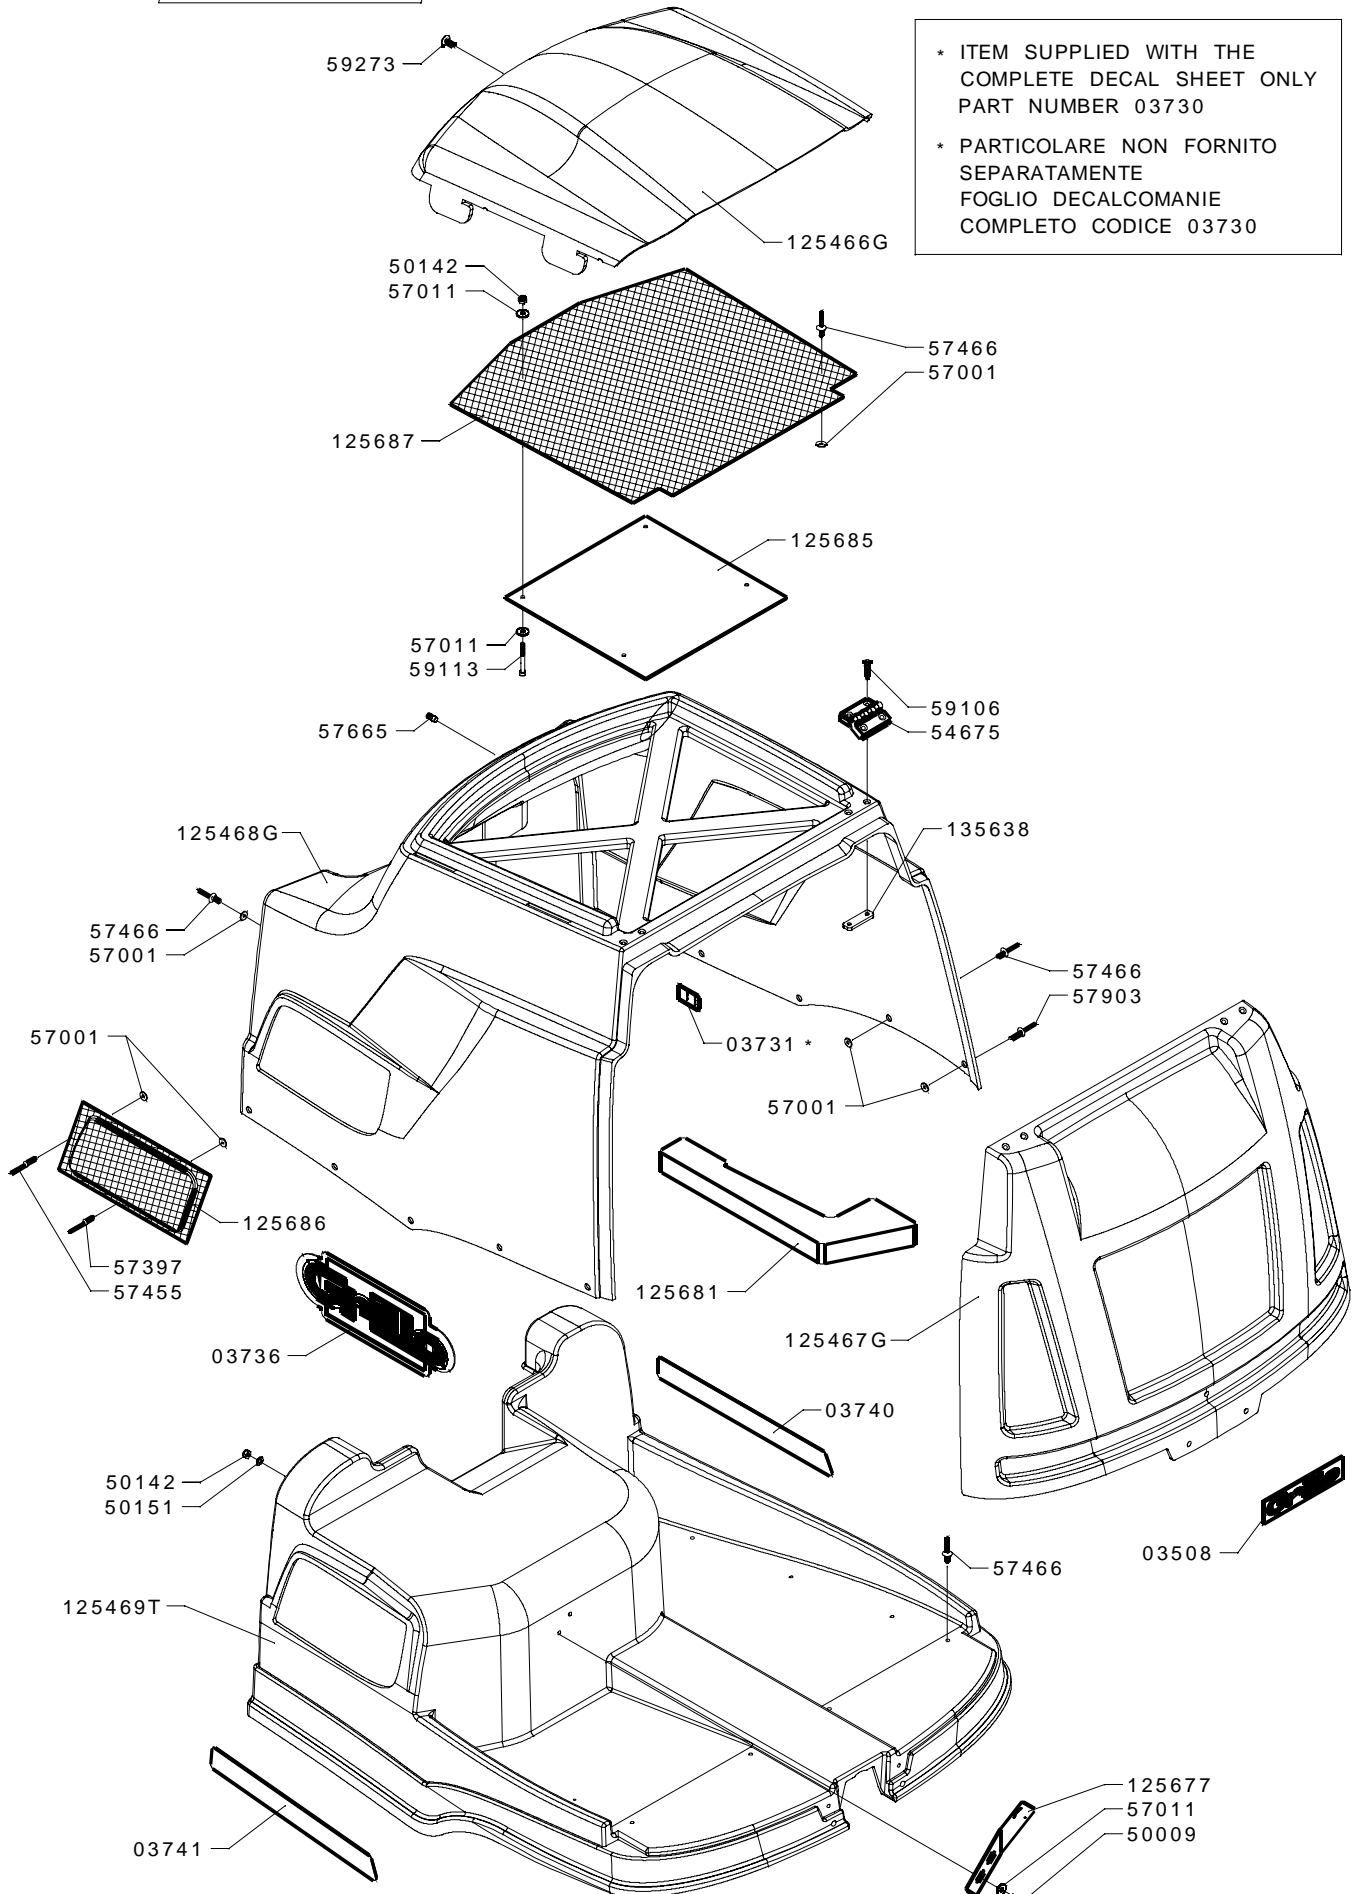

Grillo

GRASSHOLDER

CESTO ERBA
GRASSFANGSKORB
BAC
CESTA

105899 1

FD280

* ITEM SUPPLIED WITH THE COMPLETE DECAL SHEET ONLY PART NUMBER 03730

* PARTICOLARE NON FORNITO SEPARATAMENTE FOGLIO DECALCOMANIE COMPLETO CODICE 03730