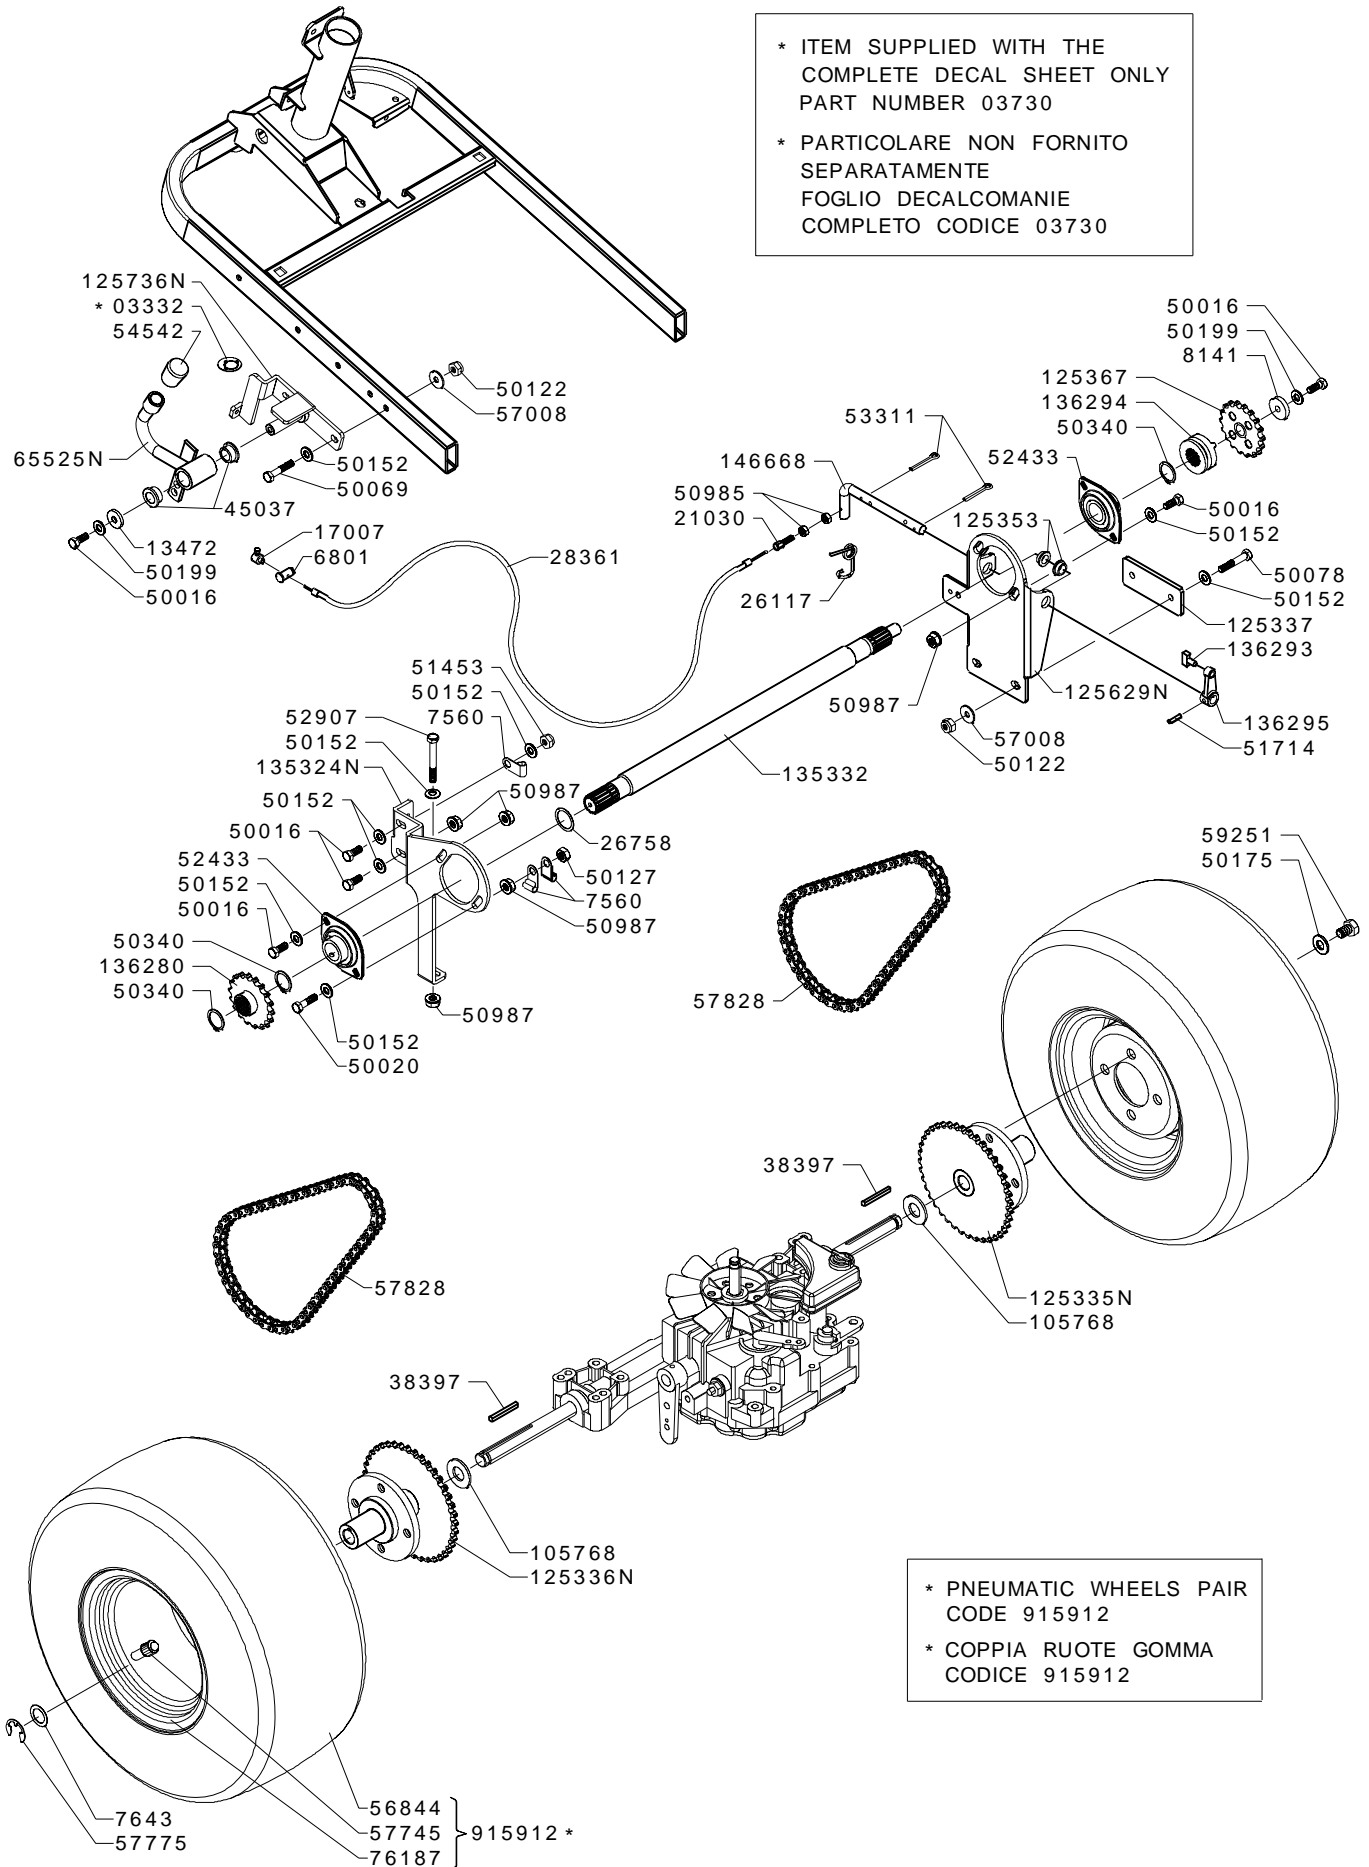

FD280 EC

* ITEM SUPPLIED WITH THE COMPLETE DECAL SHEET ONLY
PART NUMBER 03730

* PARTICOLARE NON FORNITO SEPARATAMENTE
FOGLIO DECALCOMANIE
COMPLETO CODICE 03730

* PNEUMATIC WHEELS PAIR
CODE 915912
* COPPIA RUOTE GOMMA
CODICE 915912