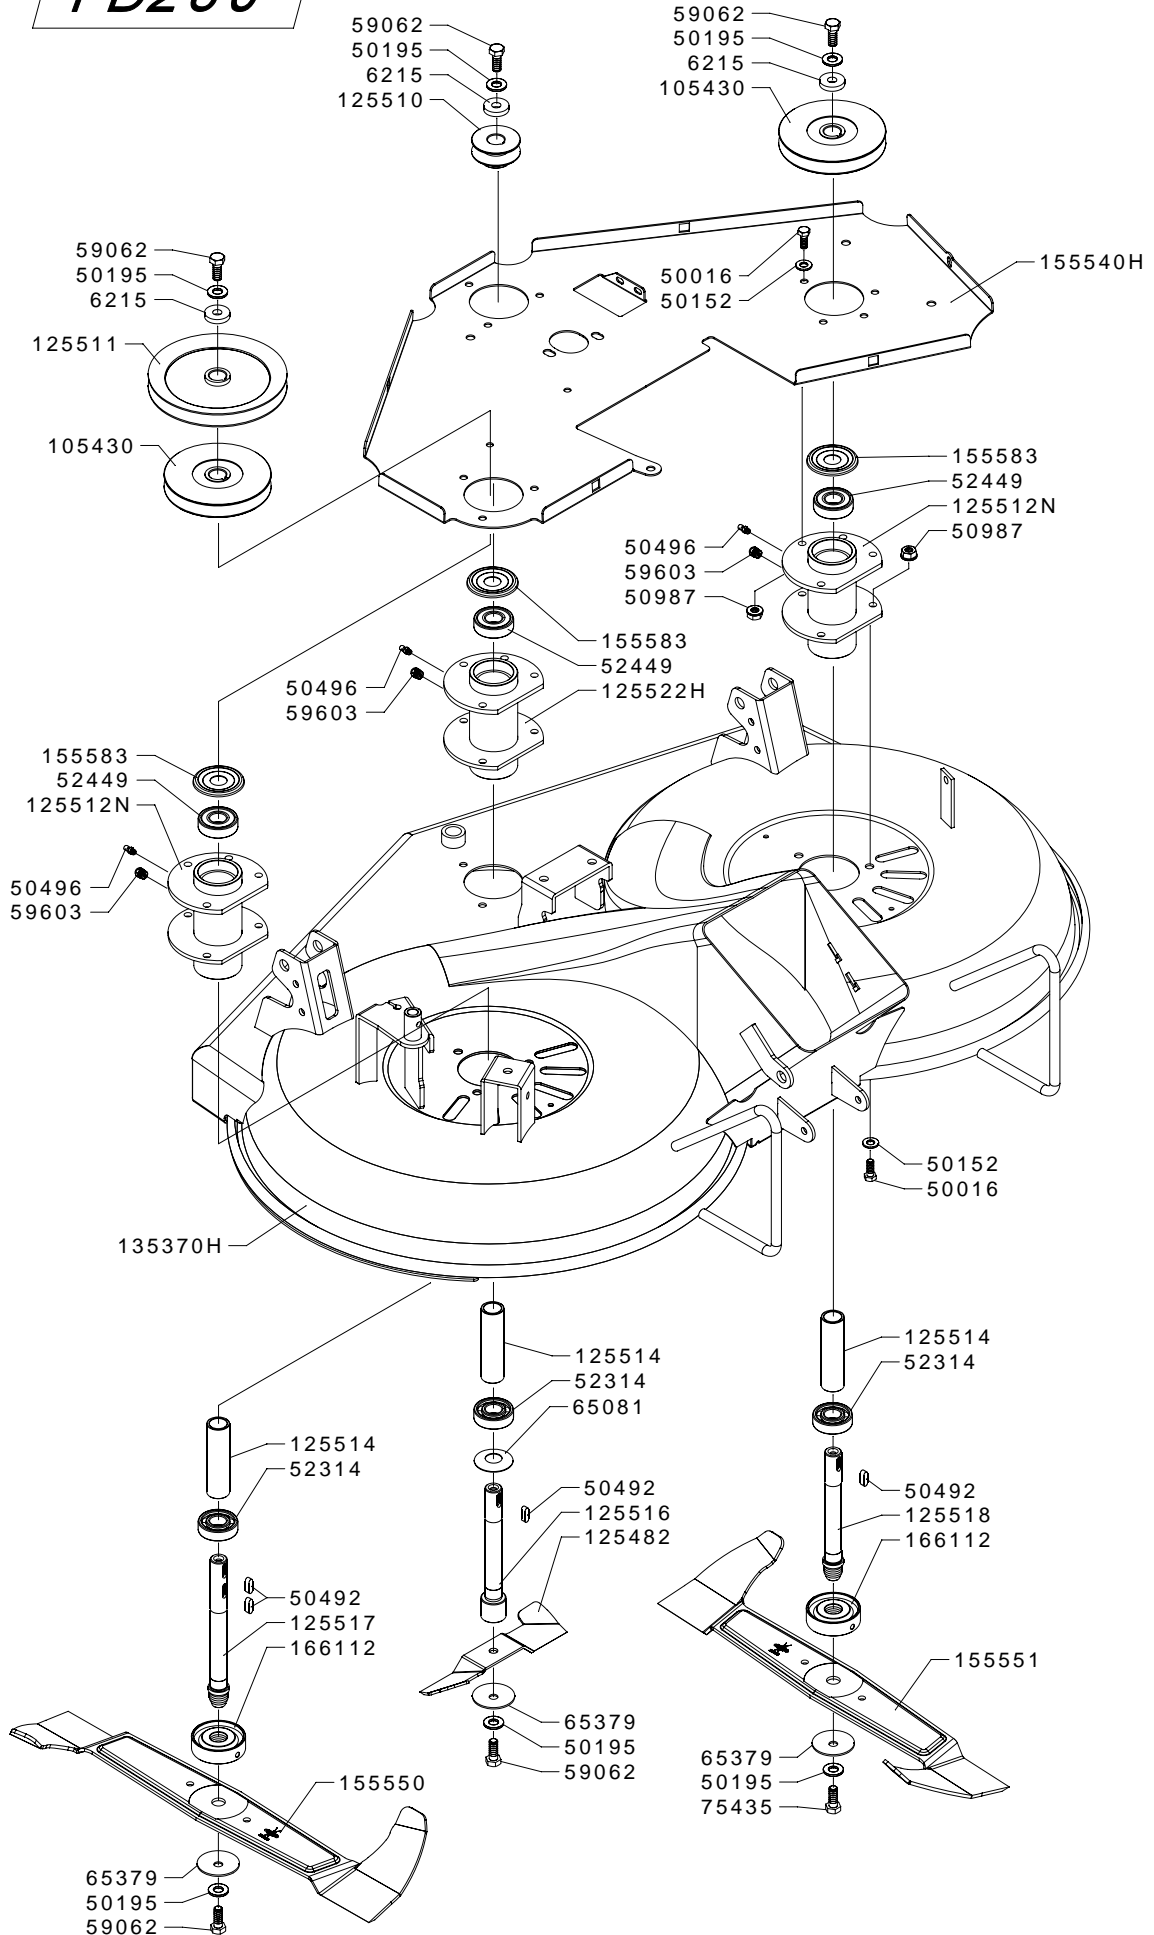

119 cm CUTTING DECK

PIATTO TOSAERBA cm 119

RASENMÄHER cm 119

TONDEUSE cm 119

PLATO CORTACÉSPED cm 119

105874 4