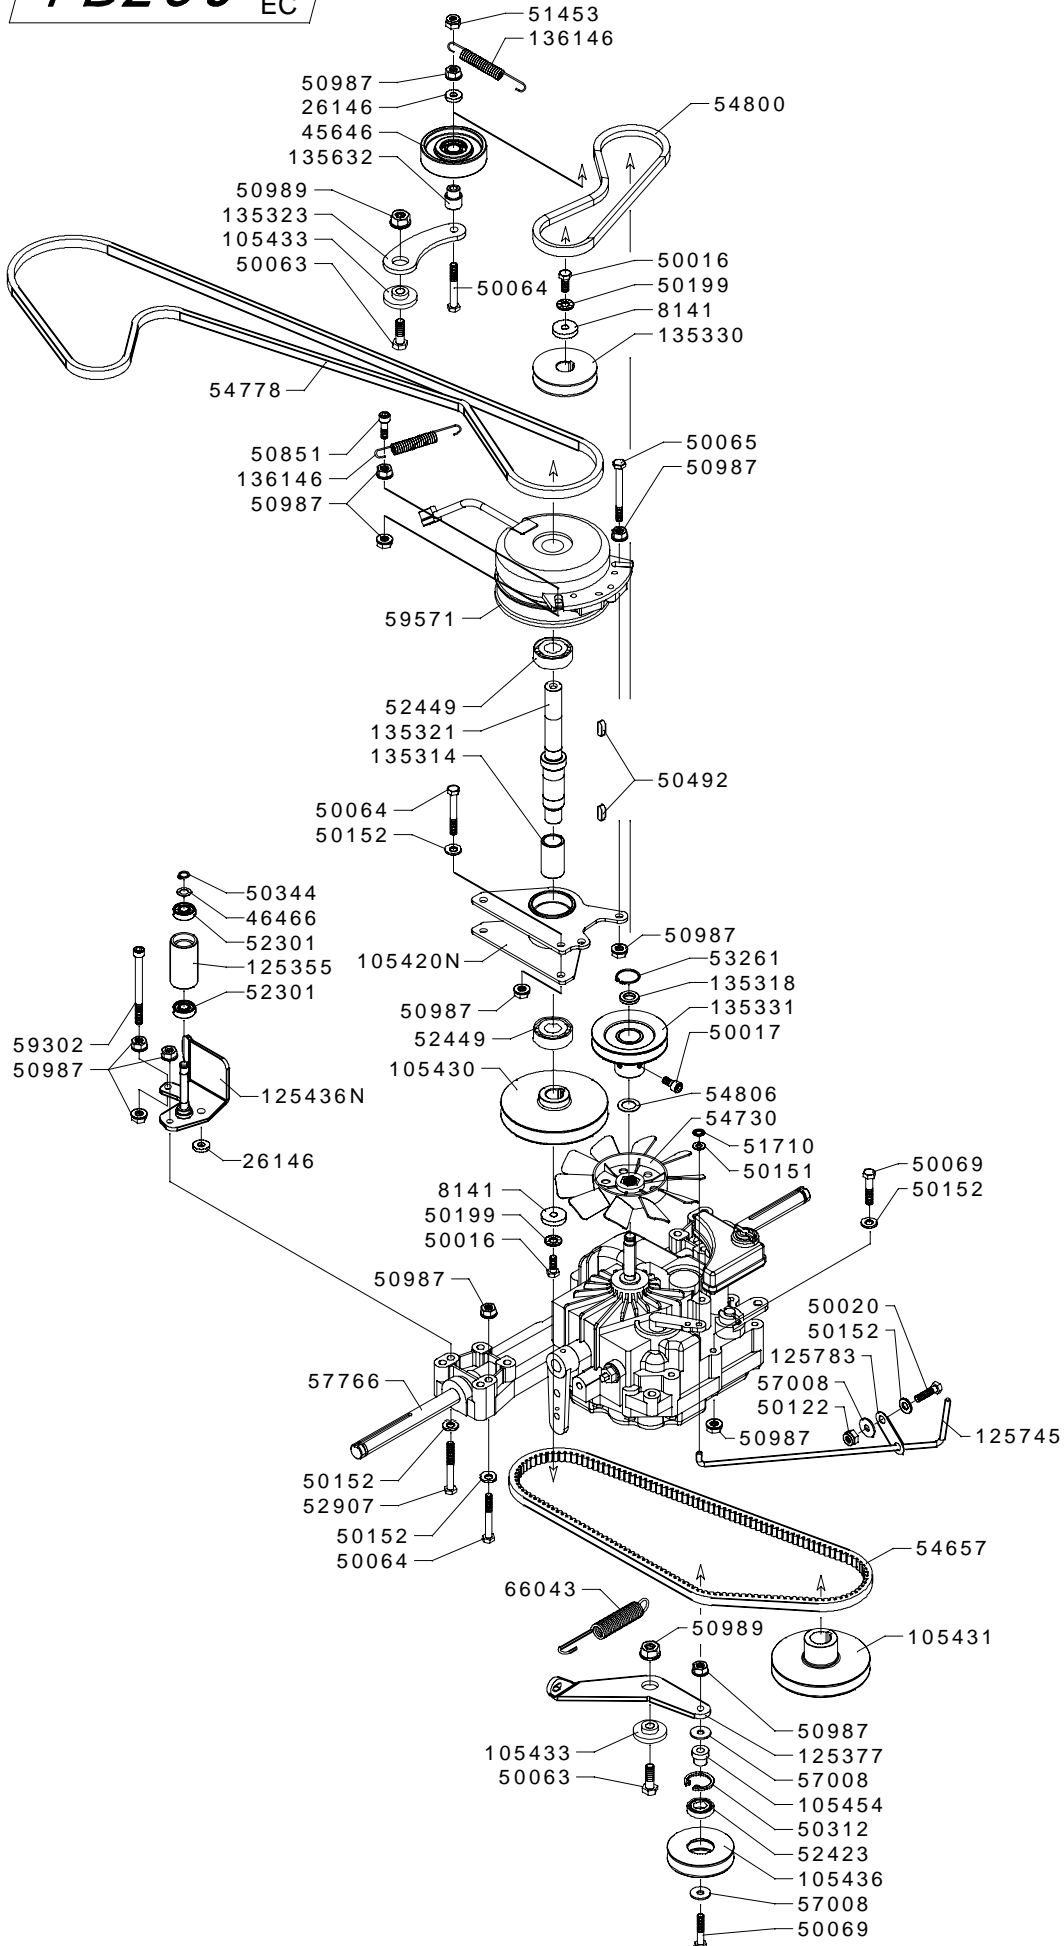

RASENMÄHER cm 119

TONDEUSE cm 119

PLATO CORTACÉSPED cm 119

105874 1

FD280 EC

VALIDO DALLA MATRICOLA 510008 / EFFECTIVE FROM SERIAL NO. 510008

VALABLE DU N. SÉRIE 510008 / GÜLTIG VON S-NR. 510008 / VÁLIDO DESDE BASTIDOR 510008

RASENMÄHER cm 119

TONDEUSE cm 119

PLATO CORTACÉSPED cm 119

105872 3

FD280

* ITEM SUPPLIED WITH THE COMPLETE DECAL SHEET ONLY
PART NUMBER 03730

* PARTICOLARE NON FORNITO SEPARATAMENTE
FOGLIO DECALCOMANIE
COMPLETO CODICE 03730

105895 3

* ITEM SUPPLIED WITH THE COMPLETE DECAL SHEET ONLY PART NUMBER 03730

* PARTICOLARE NON FORNITO SEPARATAMENTE FOGLIO DECALCOMANIE COMPLETO CODICE 03730

VALIDO DALLA MATRICOLA 510008 / EFFECTIVE FROM SERIAL NO. 510008
VALABLE DU N. SÉRIE 510008 / GÜLTIG AB S-NR. 510008 / VÁLIDO DESDE BASTIDOR 510008

VALIDO DALLA MATRICOLA 510008 / EFFECTIVE FROM SERIAL NO. 510008

VALABLE DU N. SÉRIE 510008 / GÜLTIG VON S-NR. 510008 / VÁLIDO DESDE BASTIDOR 510008

FD280 EC

* ITEM SUPPLIED WITH THE COMPLETE DECAL SHEET ONLY
PART NUMBER 03730