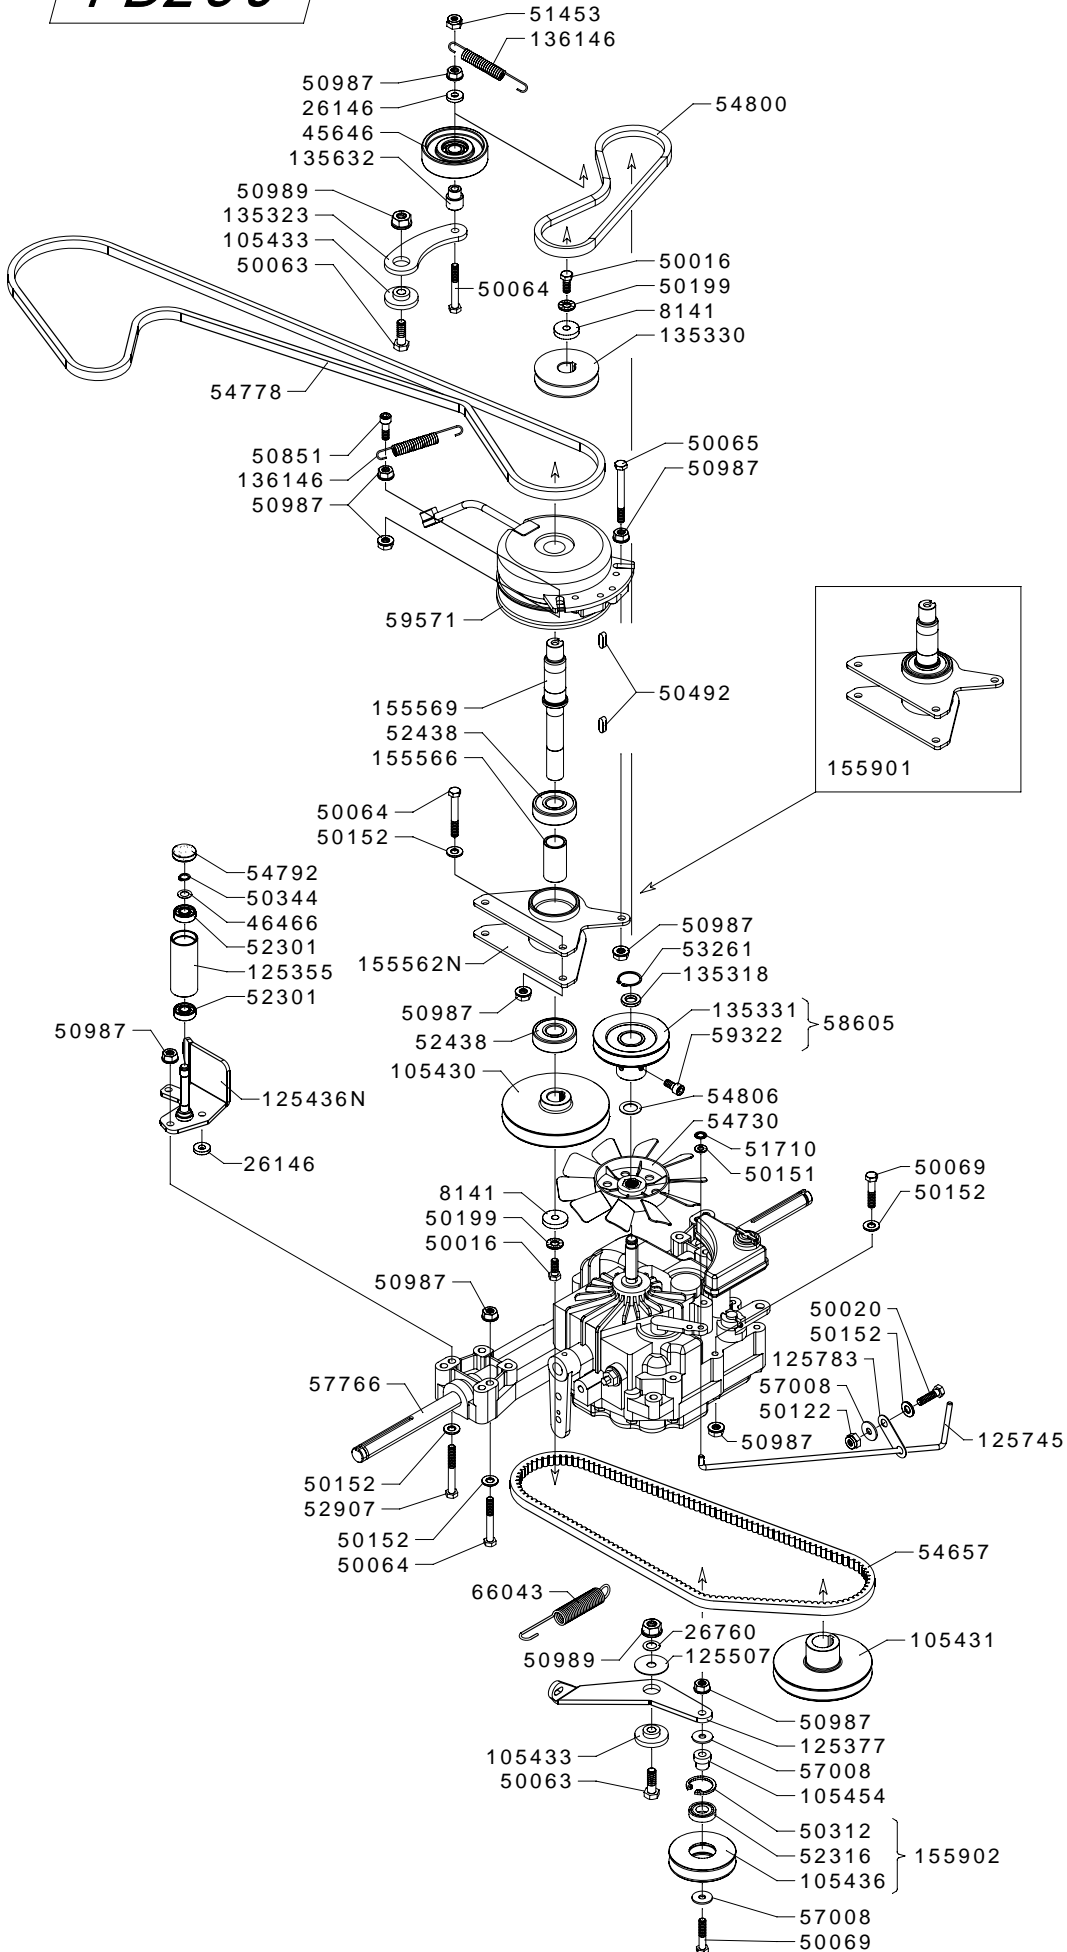

RASENMÄHER cm 119

TONDEUSE cm 119

PLATO CORTACÉSPED cm 119

105874 1

FD280 EC

VALIDO DALLA MATRICOLA 510008 / EFFECTIVE FROM SERIAL NO. 510008

VALABLE DU N. SÉRIE 510008 / GÜLTIG VON S-NR. 510008 / VÁLIDO DESDE BASTIDOR 510008

RASENMÄHER cm 119

TONDEUSE cm 119

PLATO CORTACÉSPED cm 119

105872 3

FD280

* ITEM SUPPLIED WITH THE COMPLETE DECAL SHEET ONLY
PART NUMBER 03730

* PARTICOLARE NON FORNITO SEPARATAMENTE
FOGLIO DECALCOMANIE
COMPLETO CODICE 03730

105895 3

* ITEM SUPPLIED WITH THE COMPLETE DECAL SHEET ONLY PART NUMBER 03730

* PARTICOLARE NON FORNITO SEPARATAMENTE FOGLIO DECALCOMANIE COMPLETO CODICE 03730

VALIDO DALLA MATRICOLA 510008 / EFFECTIVE FROM SERIAL NO. 510008
VALABLE DU N. SÉRIE 510008 / GÜLTIG AB S-NR. 510008 / VÁLIDO DESDE BASTIDOR 510008

VALIDO DALLA MATRICOLA 510008 / EFFECTIVE FROM SERIAL NO. 510008

VALABLE DU N. SÉRIE 510008 / GÜLTIG VON S-NR. 510008 / VÁLIDO DESDE BASTIDOR 510008

FD280 EC

* ITEM SUPPLIED WITH THE COMPLETE DECAL SHEET ONLY
PART NUMBER 03730