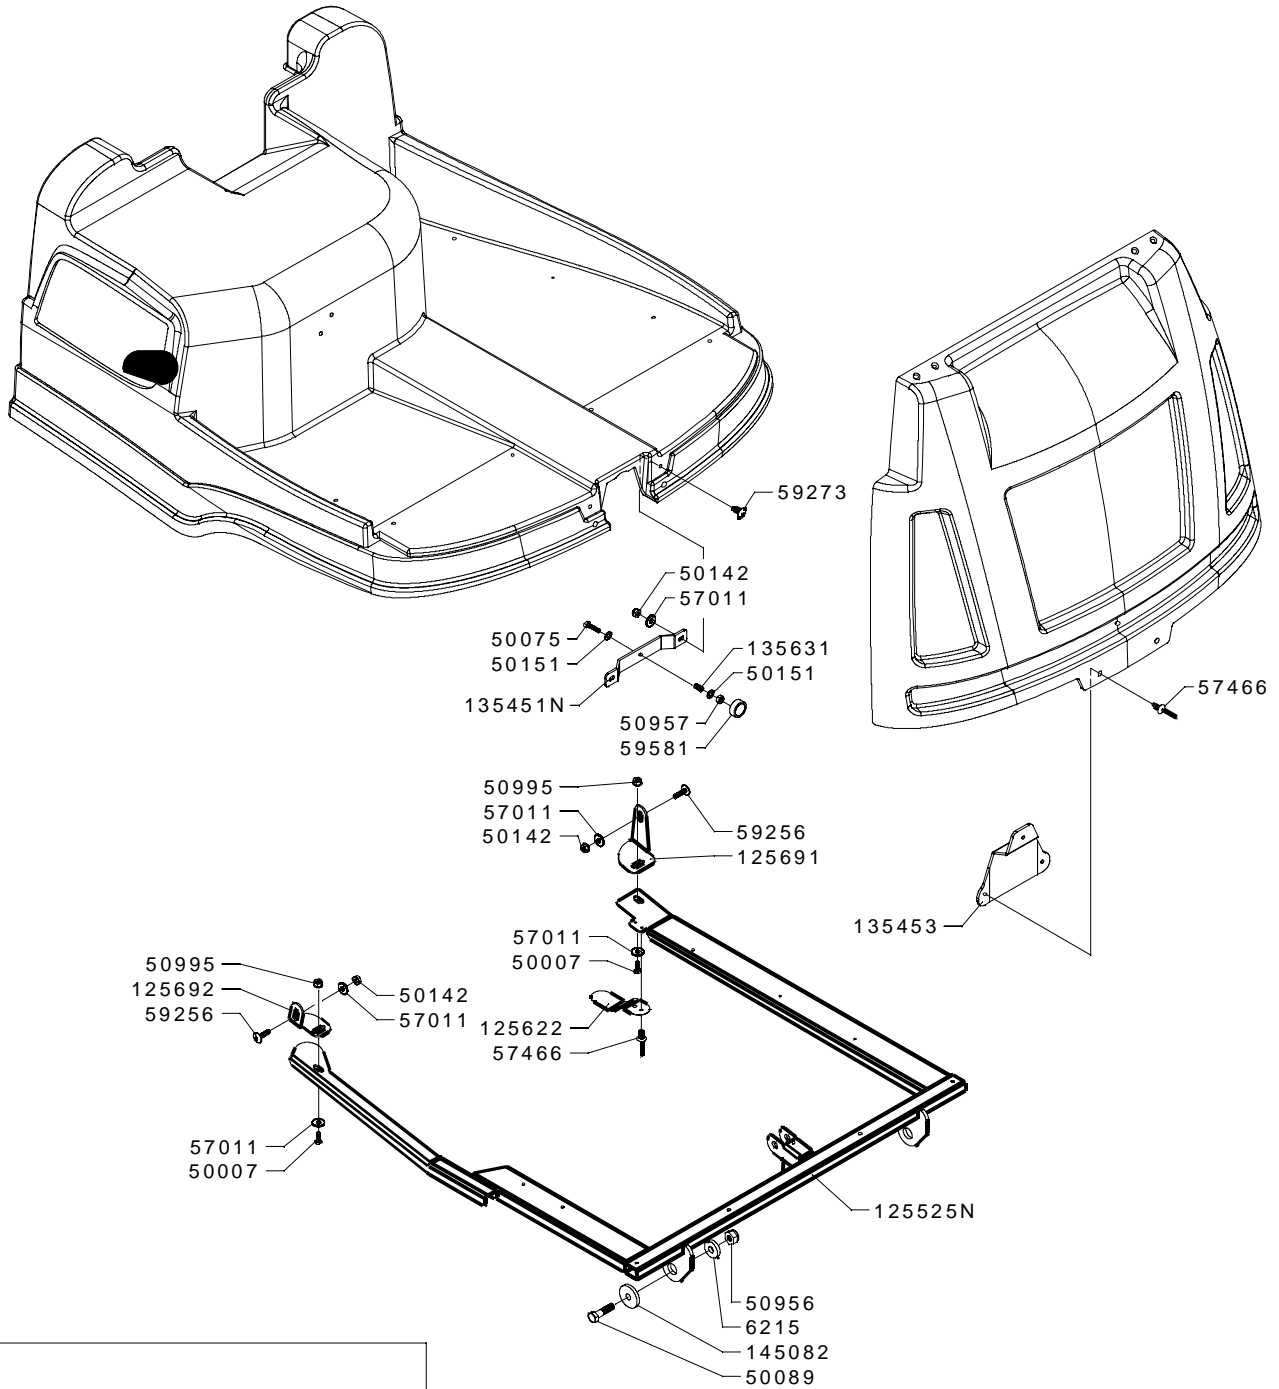

Grillo

GRASSHOLDER

CESTO ERBA
GRASSFANGSKORB
BAC
CESTA

105898 1

FD280

125981G

VALIDO DALLA MATRICOLA 372407 / EFFECTIVE FROM SERIAL NO. 372407

VALABLE DU N. SÉRIE 372407 / GÜLTIG VON S-NR. 372407 / VÁLIDO DESDE BASTIDOR 372407