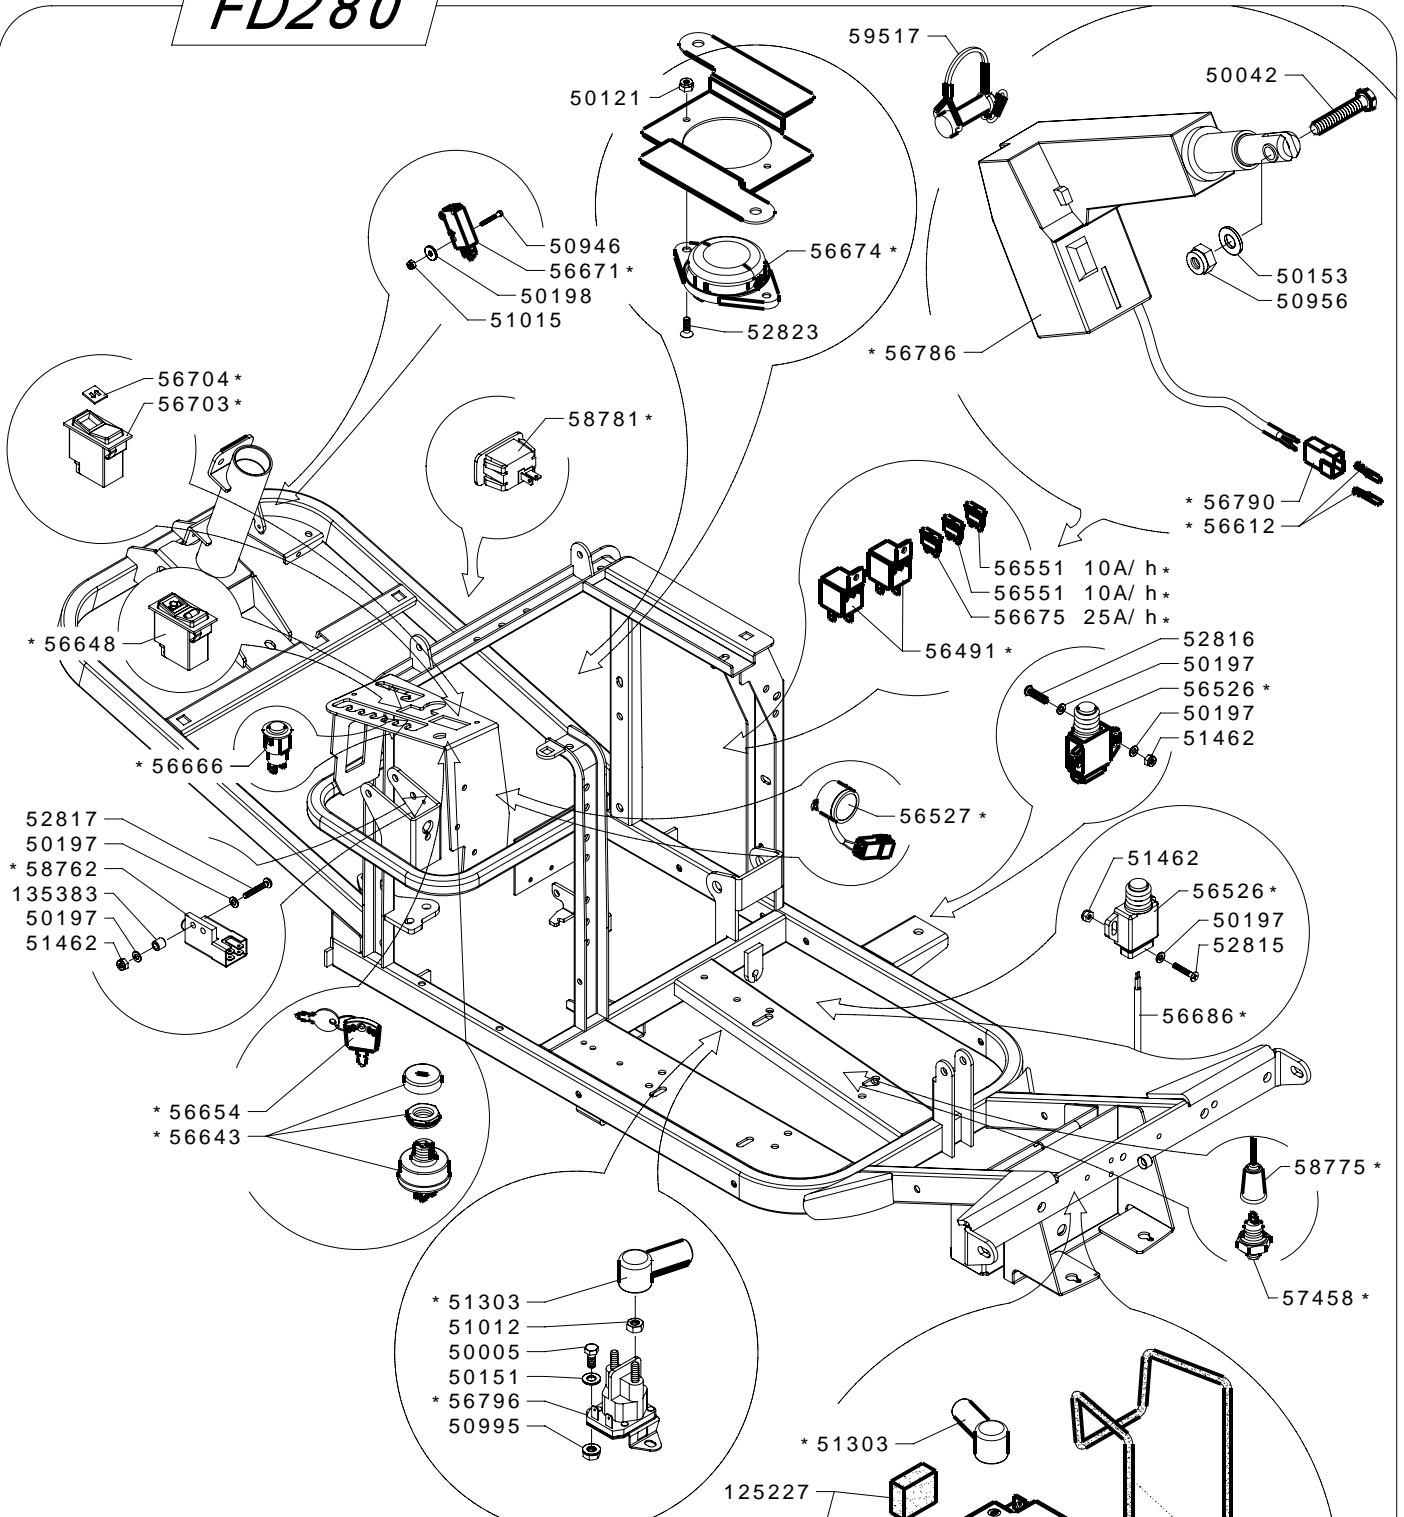

FD280

* ITEMS IN THE ELECTRIC EQUIPMENT NOT INCLUDED REF. 58760
* PARTI NON COMPRESSE NELL'IMPIANTO ELETTRICO CODICE 58760
* TEILE IN DER ELEKTRISCHEN ANLAGE NICHT IMBEGRIFFEN REF.58760
* PIÈCES PAS COMPRISES DANS L'INSTALLATION ELECTRIQUE REF.58760
* PIEZAS QUE NO ESTÁN INCLUI DAS EN EL EQUIPO LUCES CÓDIGO 58760