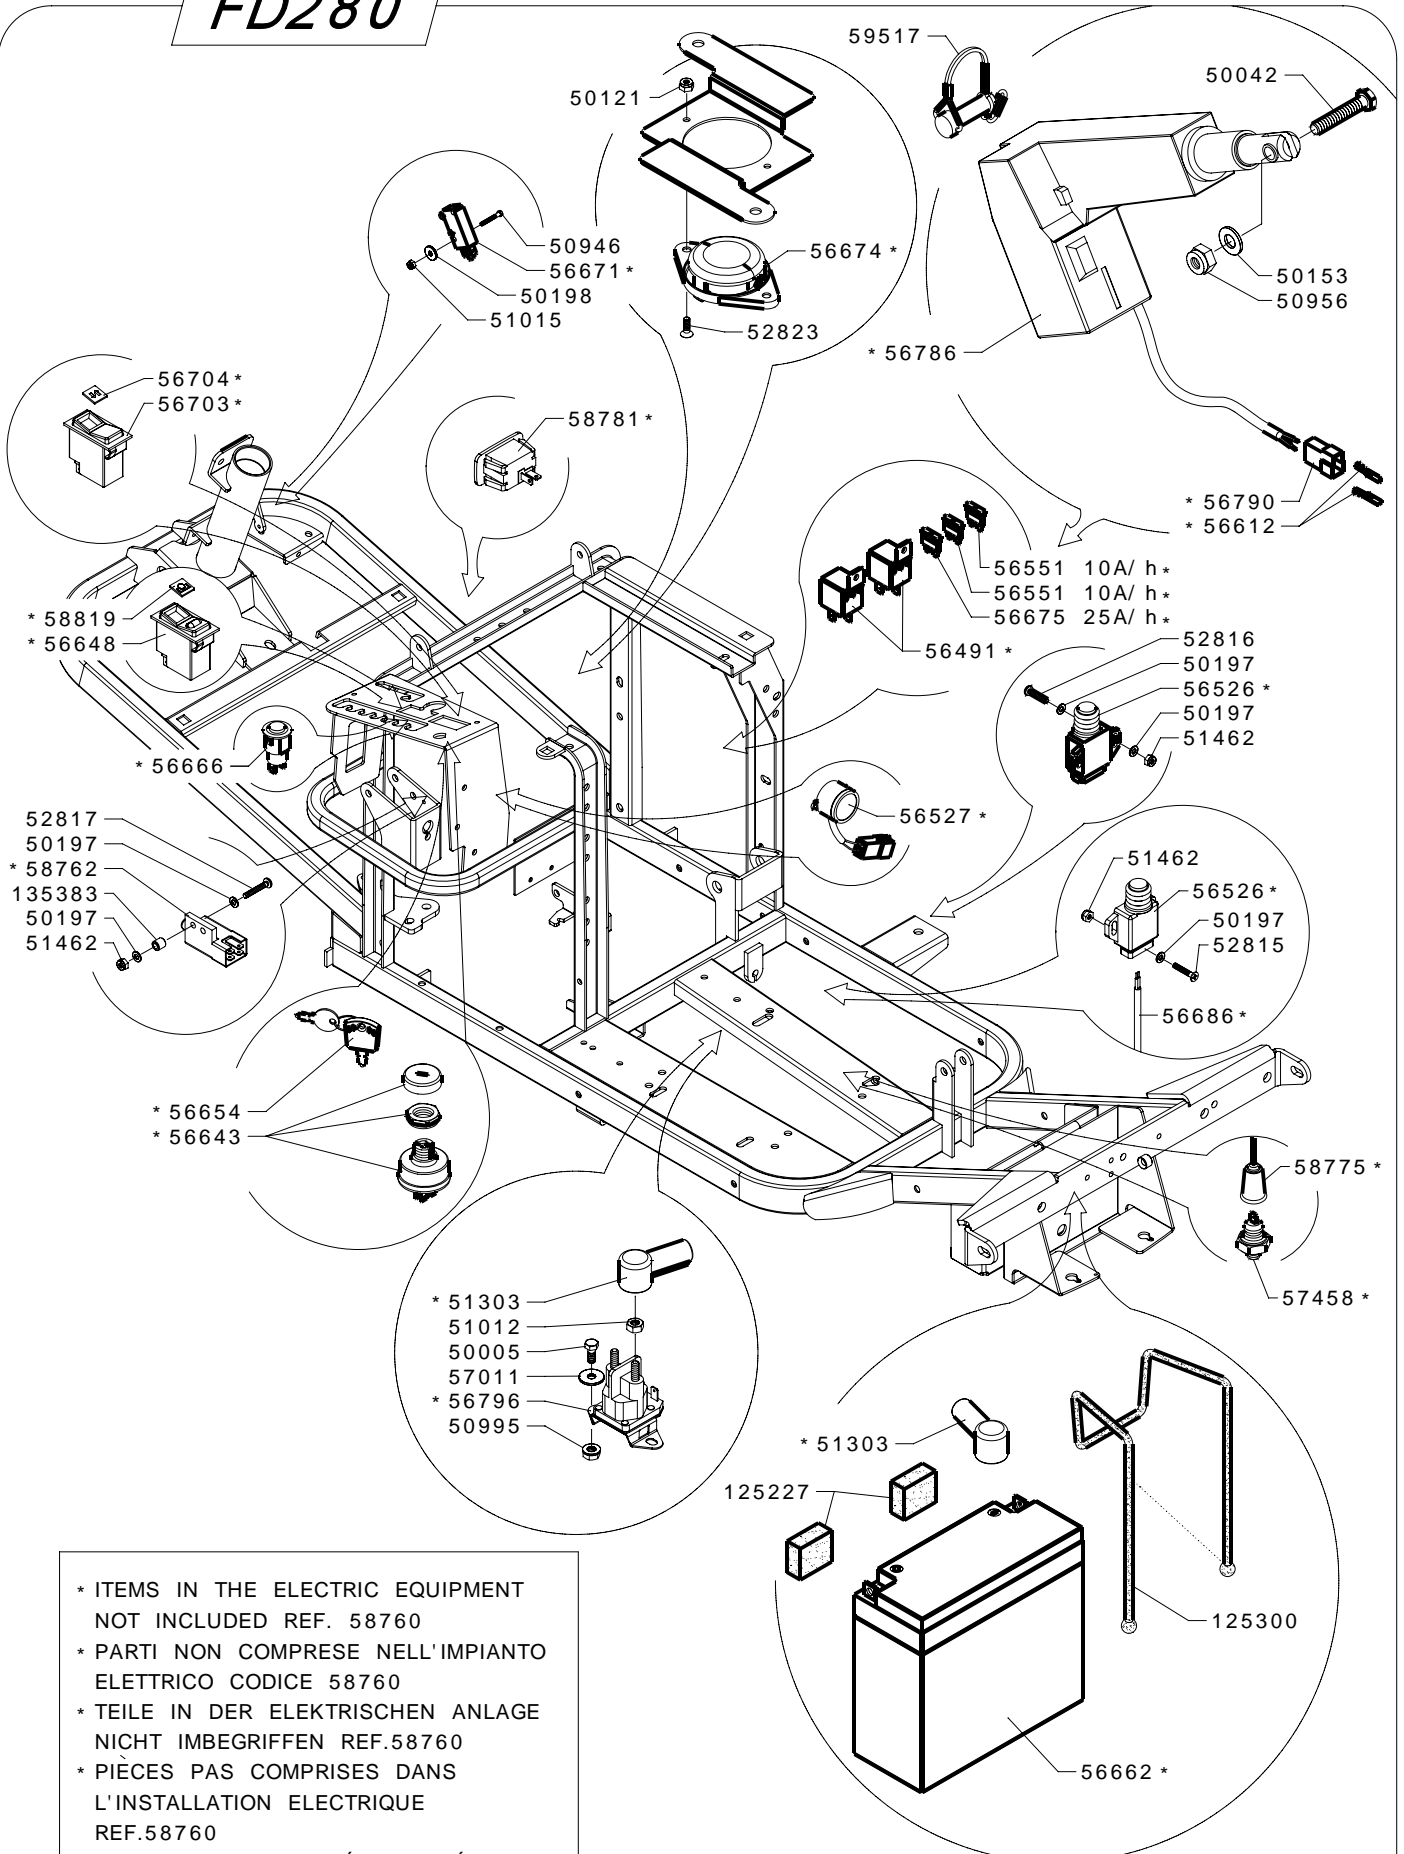

* ITEMS IN THE ELECTRIC EQUIPMENT NOT INCLUDED REF. 58760
* PARTI NON COMPRESSE NELL'IMPIANTO ELETTRICO CODICE 58760
* TEILE IN DER ELEKTRISCHEN ANLAGE NICHT IMBEGRIFFEN REF.58760
* PIÈCES PAS COMPRISES DANS L'INSTALLATION ELECTRIQUE REF.58760
* PIEZAS QUE NO ESTÁN INCLUIDAS EN EL EQUIPO LUCES CÓDIGO 58760