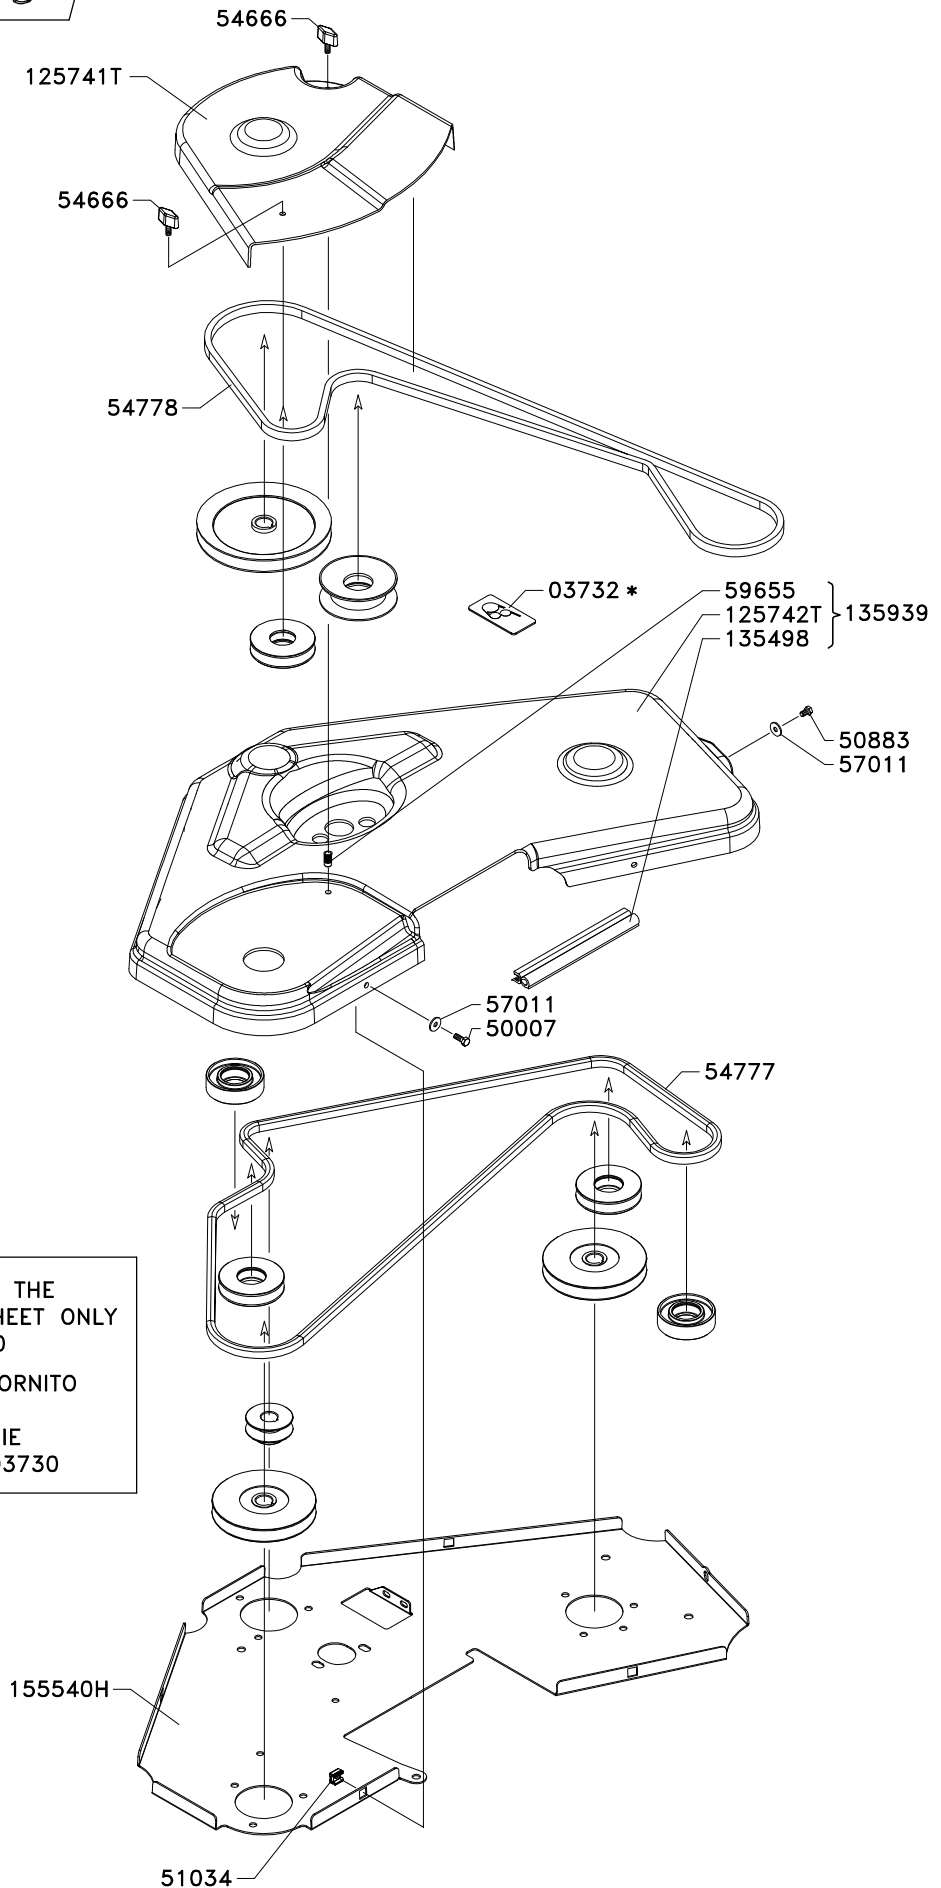

Grillo®

**AGRIGARDEN
MACHINES**

FD280

SPARE PARTS BOOKLET

**WITH ELECTRO MAGNETIC CLUTCH
From Serial No. 510008**

Grillo

119 cm CUTTING DECK

PIATTO TOSAERBA cm 119

RASENMÄHER cm 119

TONDEUSE cm 119

PLATO CORTACÉSPED cm 119

105874 1

FD280 EC

VALIDO DALLA MATRICOLA 510008 / EFFECTIVE FROM SERIAL NO. 510008

VALABLE DU N. SÉRIE 510008 / GÜLTIG VON S-NR. 510008 / VÁLIDO DESDE BASTIDOR 510008

* ITEM SUPPLIED WITH THE
COMPLETE DECAL SHEET ONLY
PART NUMBER 03730

* PARTICOLARE NON FORNITO
SEPARATAMENTE
FOGLIO DECALCOMANIE
COMPLETO CODICE 03730

FROM SERIAL NO. 340786

119 cm CUTTING DECK

PIATTO TOSAERBA cm 119

RASENMÄHER cm 119

TONDEUSE cm 119

PLATO CORTACÉSPED cm 119

105872 3

FD280

* ITEM SUPPLIED WITH THE COMPLETE DECAL SHEET ONLY
PART NUMBER 03730

* PARTICOLARE NON FORNITO SEPARATAMENTE
FOGLIO DECALCOMANIE
COMPLETO CODICE 03730