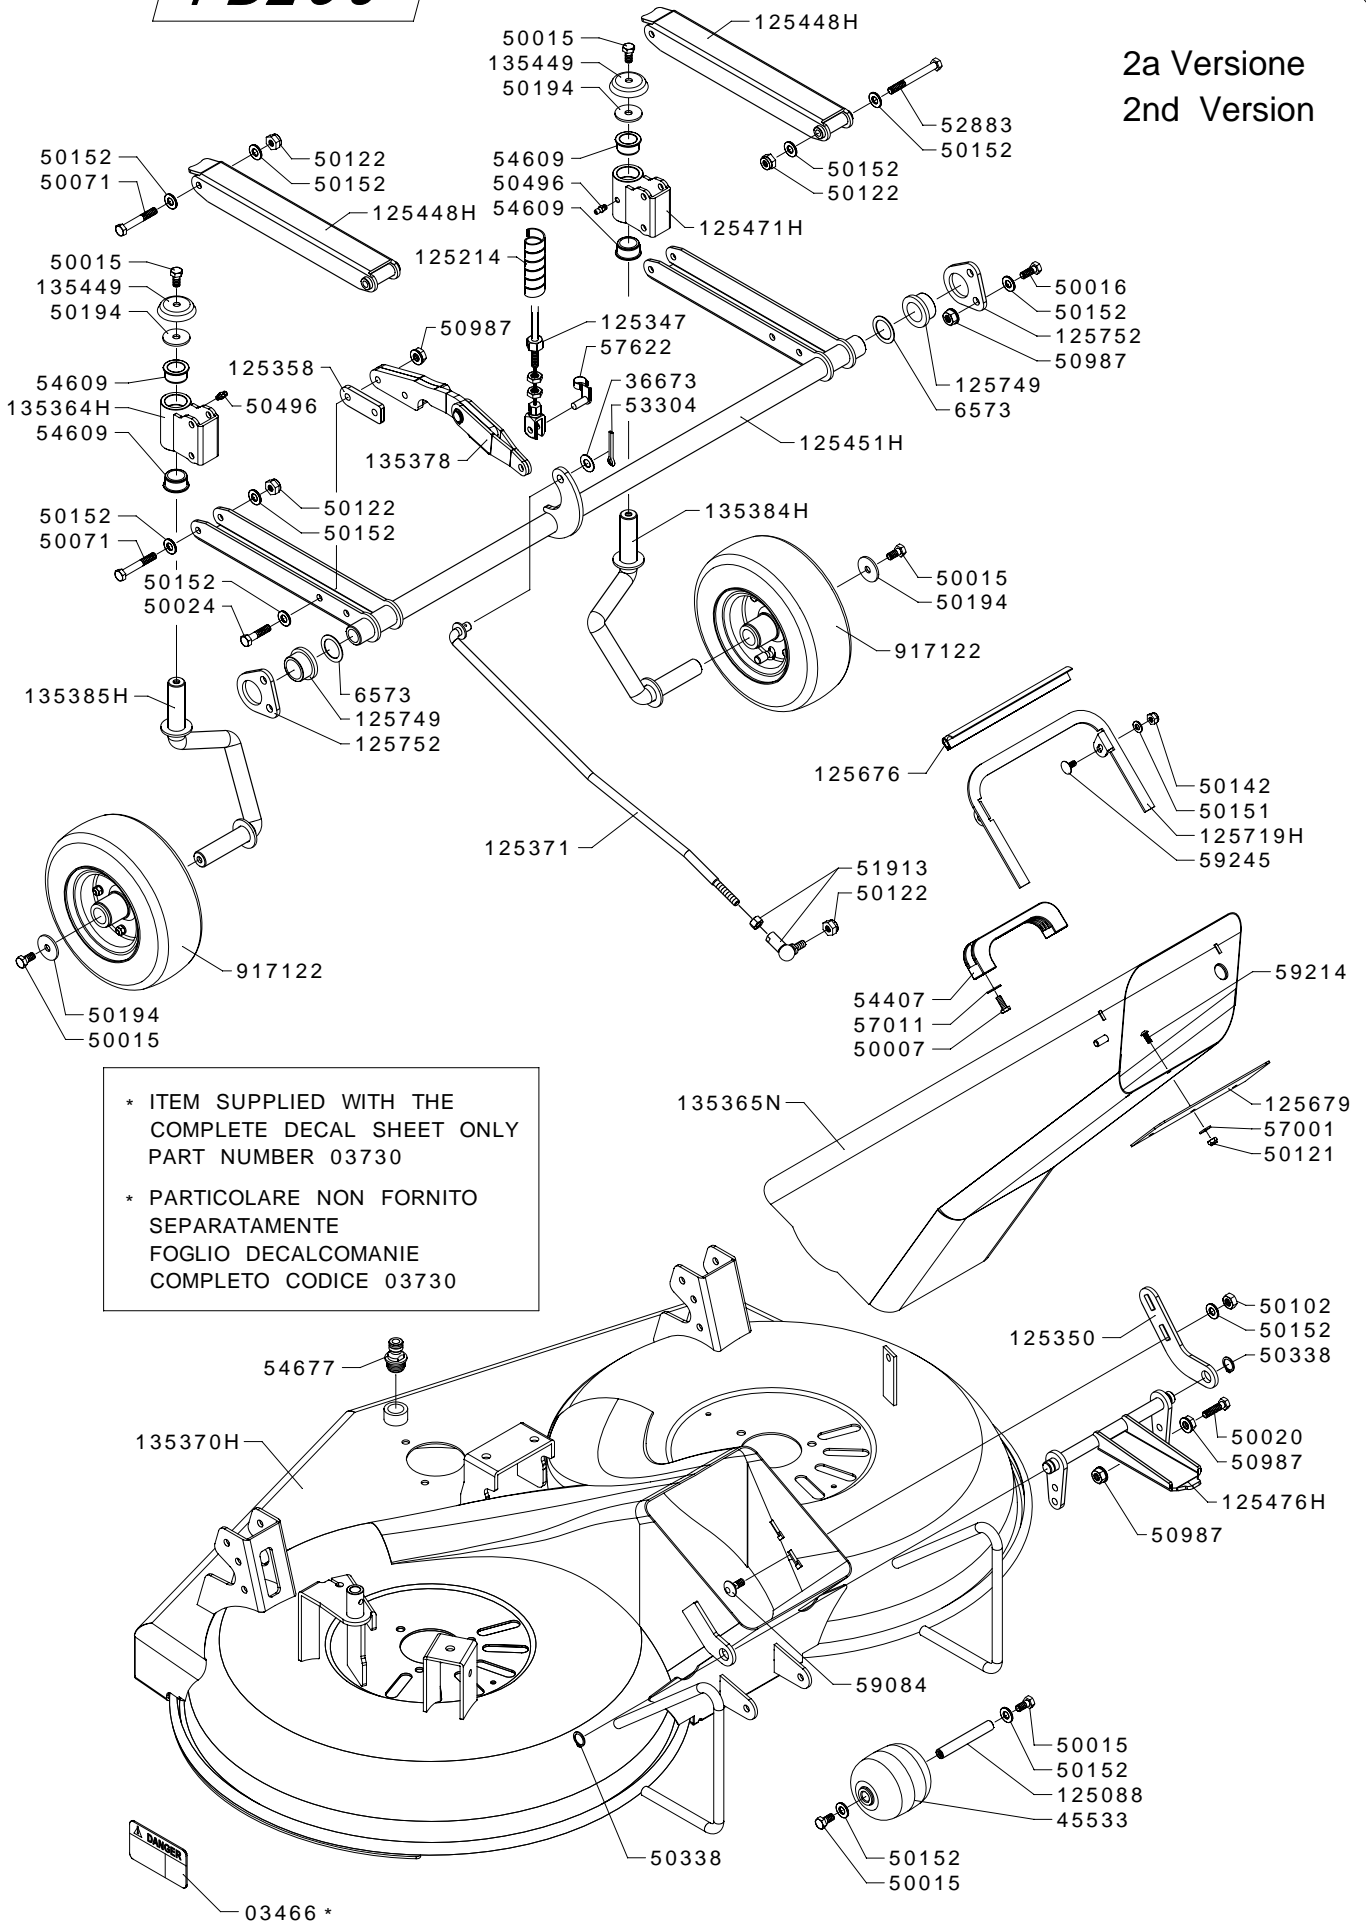

FD280

2a Versione
2nd Version

* ITEM SUPPLIED WITH THE COMPLETE DECAL SHEET ONLY
PART NUMBER 03730

* PARTICOLARE NON FORNITO SEPARATAMENTE
FOGLIO DECALCOMANIE COMPLETO CODICE 03730

03466 *