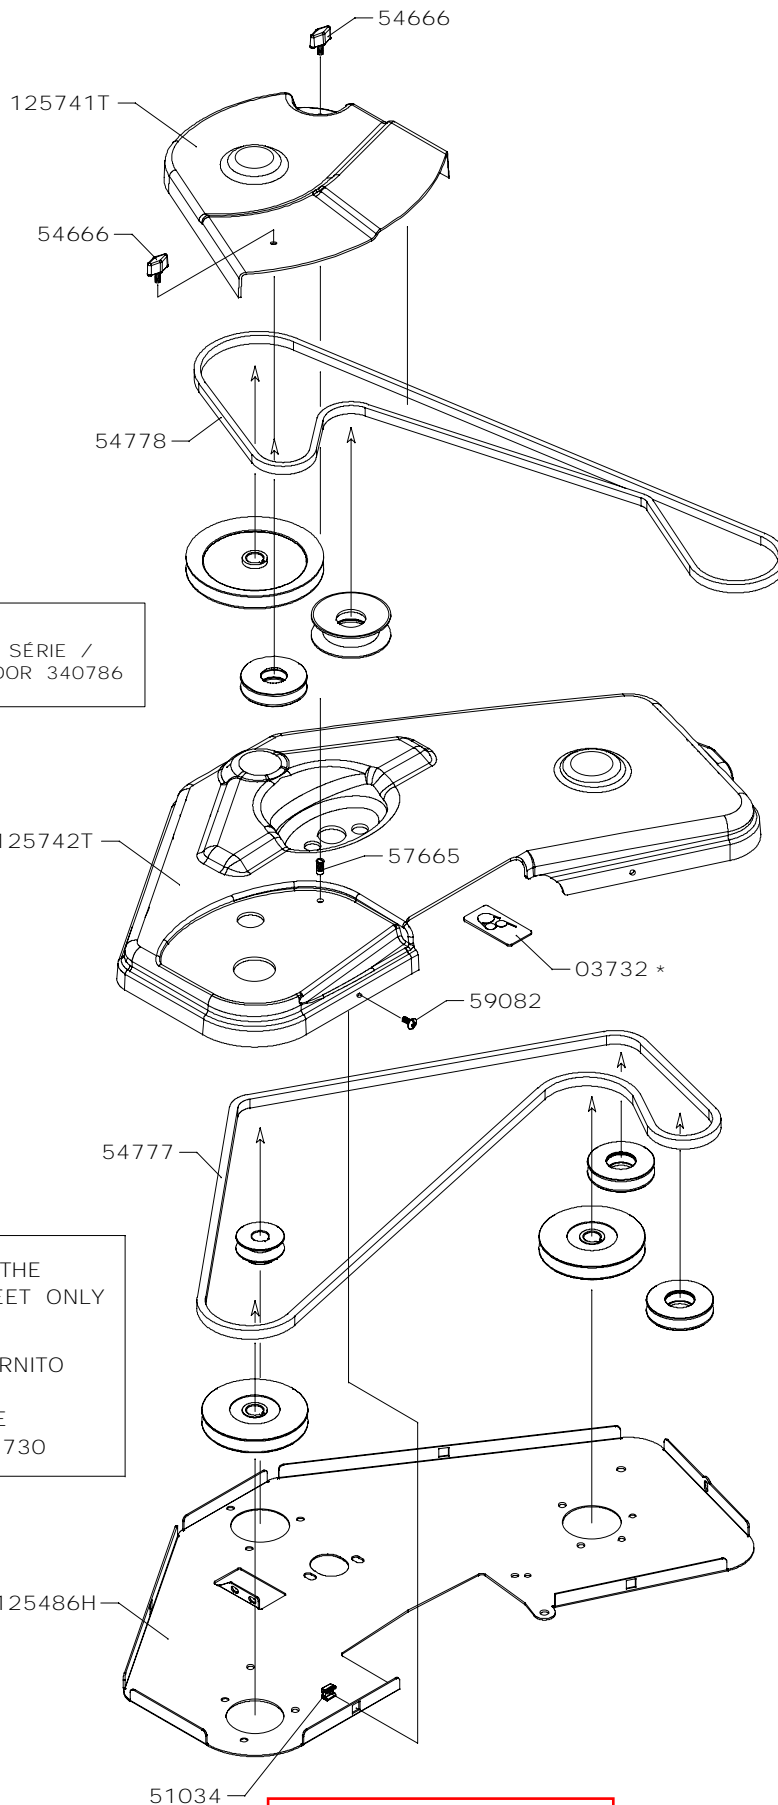

FD280

DALLA MATRICOLA 340786
FROM SERIAL NO / DU N. SÉRIE /
AB S- NR. / DESDE BASTIDOR 340786

* ITEM SUPPLIED WITH THE
COMPLETE DECAL SHEET ONLY
PART NUMBER 03730

* PARTICOLARE NON FORNITO
SEPARATAMENTE
FOGLIO DECALCOMANIE
COMPLETO CODICE 03730

FROM SERIAL NO. 340786