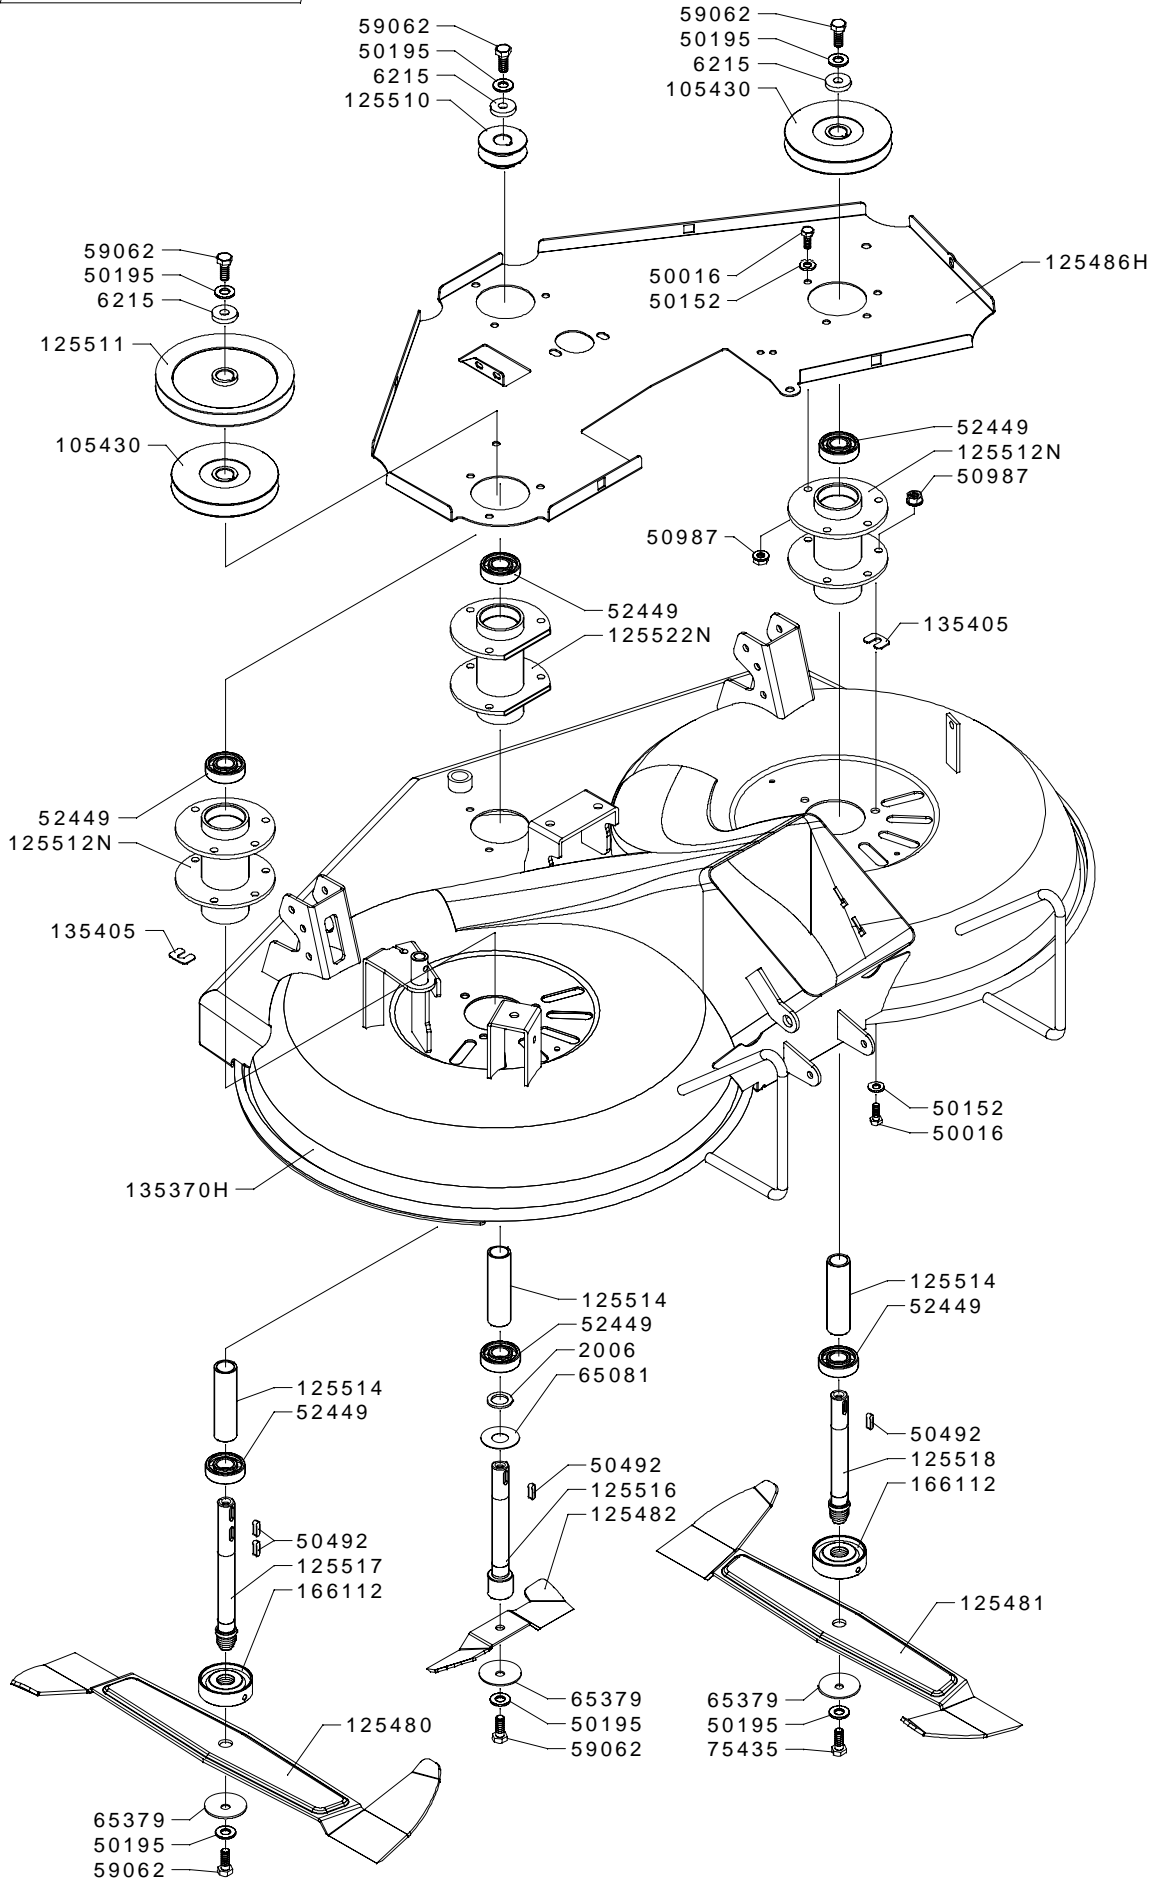

Grillo®

**AGRIGARDEN
MACHINES**

FD280

SPARE PARTS BOOKLET

**WITH ELECTRO MAGNETIC CLUTCH
From Serial No. 510008**

Grillo

119 cm CUTTING DECK

PIATTO TOSAERBA cm 119

RASENMÄHER cm 119

TONDEUSE cm 119

PLATO CORTACÉSPED cm 119

105874 1

FD280 EC

VALIDO DALLA MATRICOLA 510008 / EFFECTIVE FROM SERIAL NO. 510008

VALABLE DU N. SÉRIE 510008 / GÜLTIG VON S-NR. 510008 / VÁLIDO DESDE BASTIDOR 510008

* ITEM SUPPLIED WITH THE
COMPLETE DECAL SHEET ONLY
PART NUMBER 03730

* PARTICOLARE NON FORNITO
SEPARATAMENTE
FOGLIO DECALCOMANIE
COMPLETO CODICE 03730

FROM SERIAL NO. 340786

119 cm CUTTING DECK

PIATTO TOSAERBA cm 119

RASENMÄHER cm 119

TONDEUSE cm 119

PLATO CORTACÉSPED cm 119

105872 3

FD280

* ITEM SUPPLIED WITH THE COMPLETE DECAL SHEET ONLY
PART NUMBER 03730

* PARTICOLARE NON FORNITO SEPARATAMENTE
FOGLIO DECALCOMANIE
COMPLETO CODICE 03730