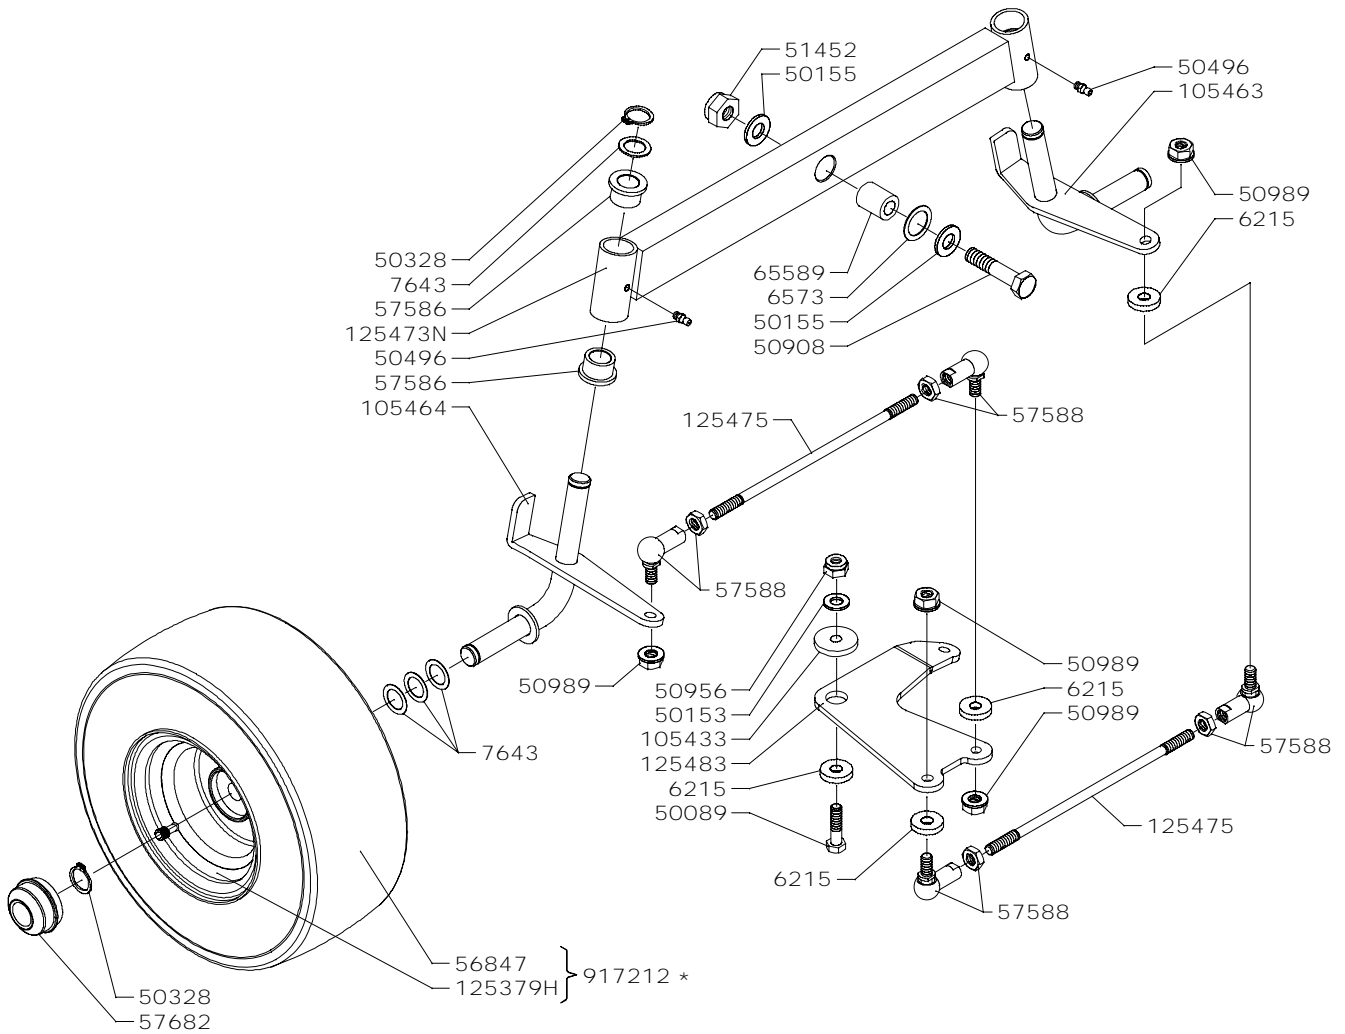

* PNEUMATIC WHEELS PAIR
CODE 917212
* COPPIA RUOTE GOMMA
CODICE 917212