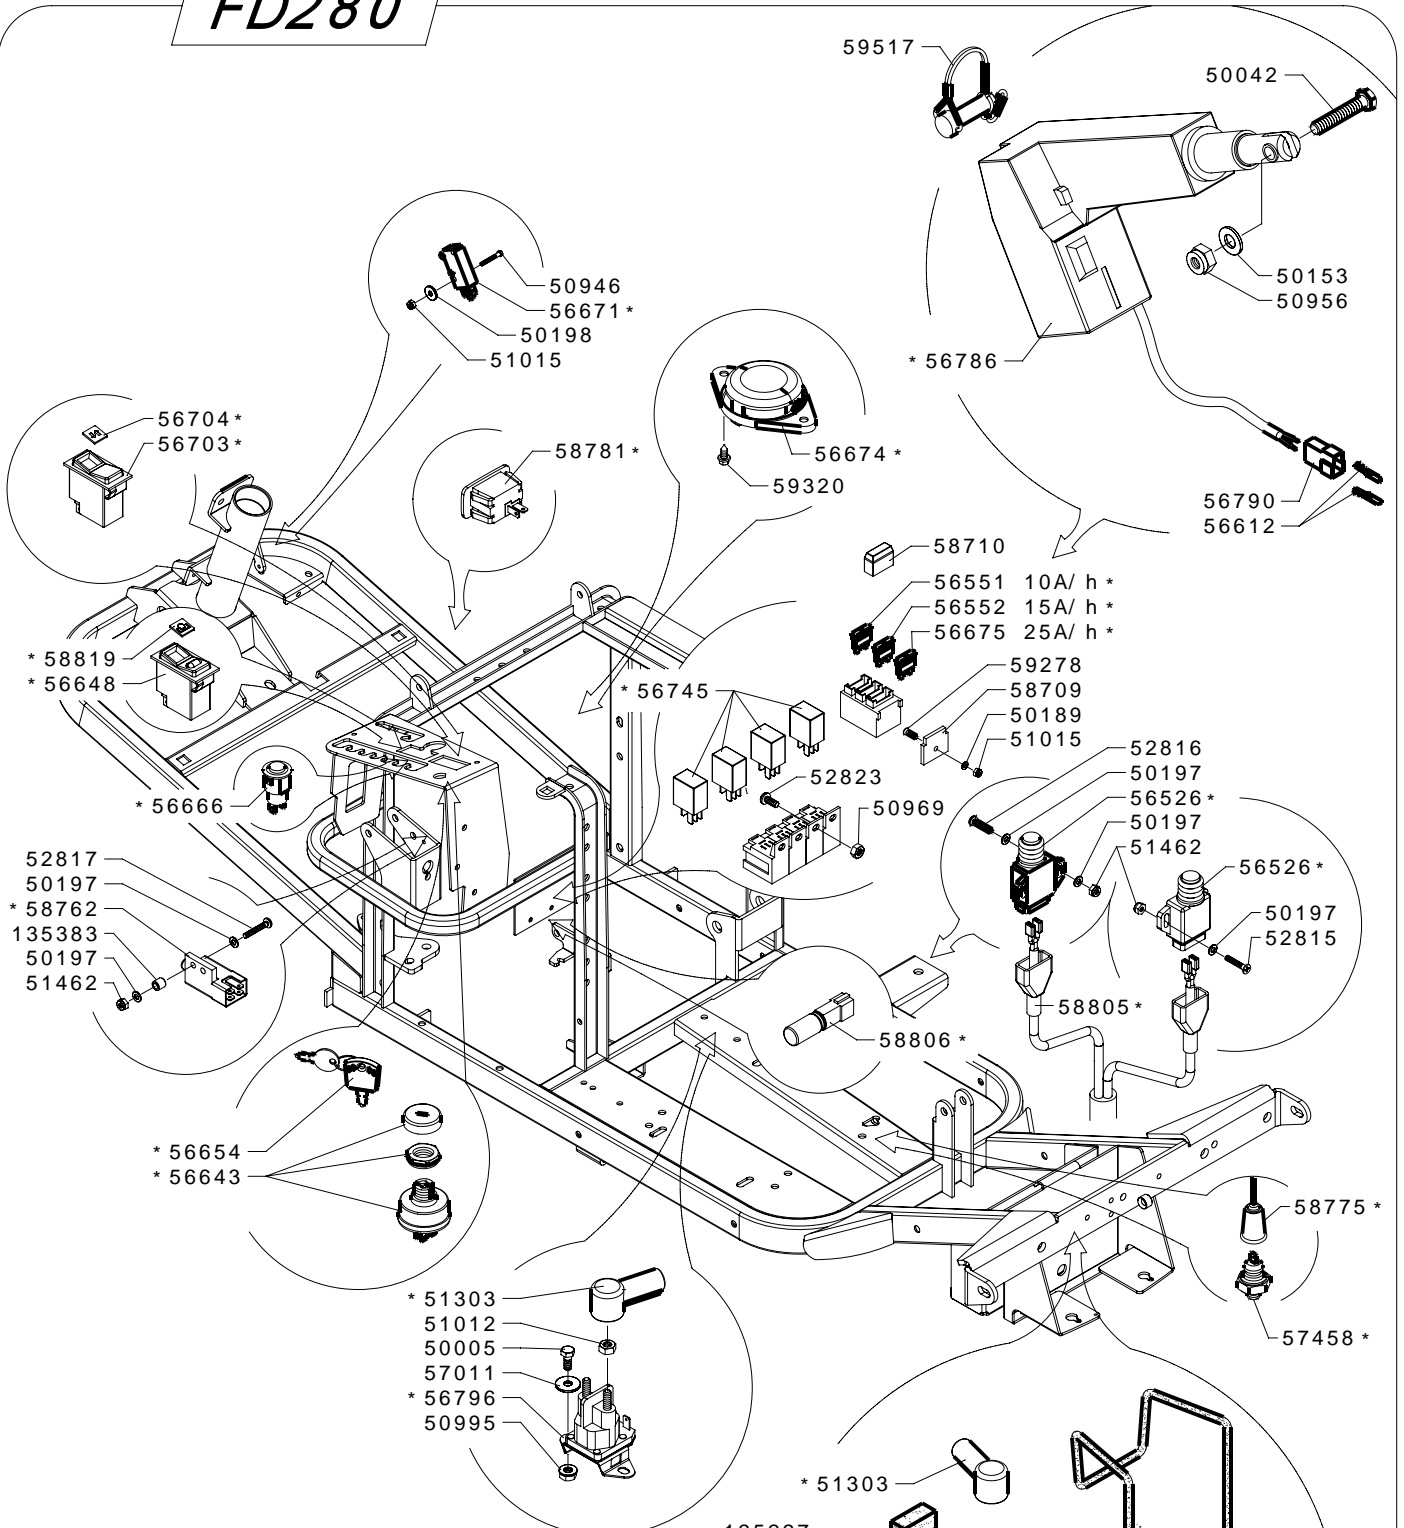

FD280

* ITEMS IN THE ELECTRIC EQUIPMENT NOT INCLUDED REF. 58804
* PARTI NON COMPRESSE NELL'IMPIANTO ELETTRICO CODICE 58804
* TEILE IN DER ELEKTRISCHEN ANLAGE NICHT IMBEGRIFFEN REF.58804
* PIÈCES PAS COMPRIS DANS L'INSTALLATION ELECTRIQUE REF.58804
* PIEZAS QUE NO ESTÁN INCLUI DAS EN EL EQUIPO LUCES CÓDIGO 58804