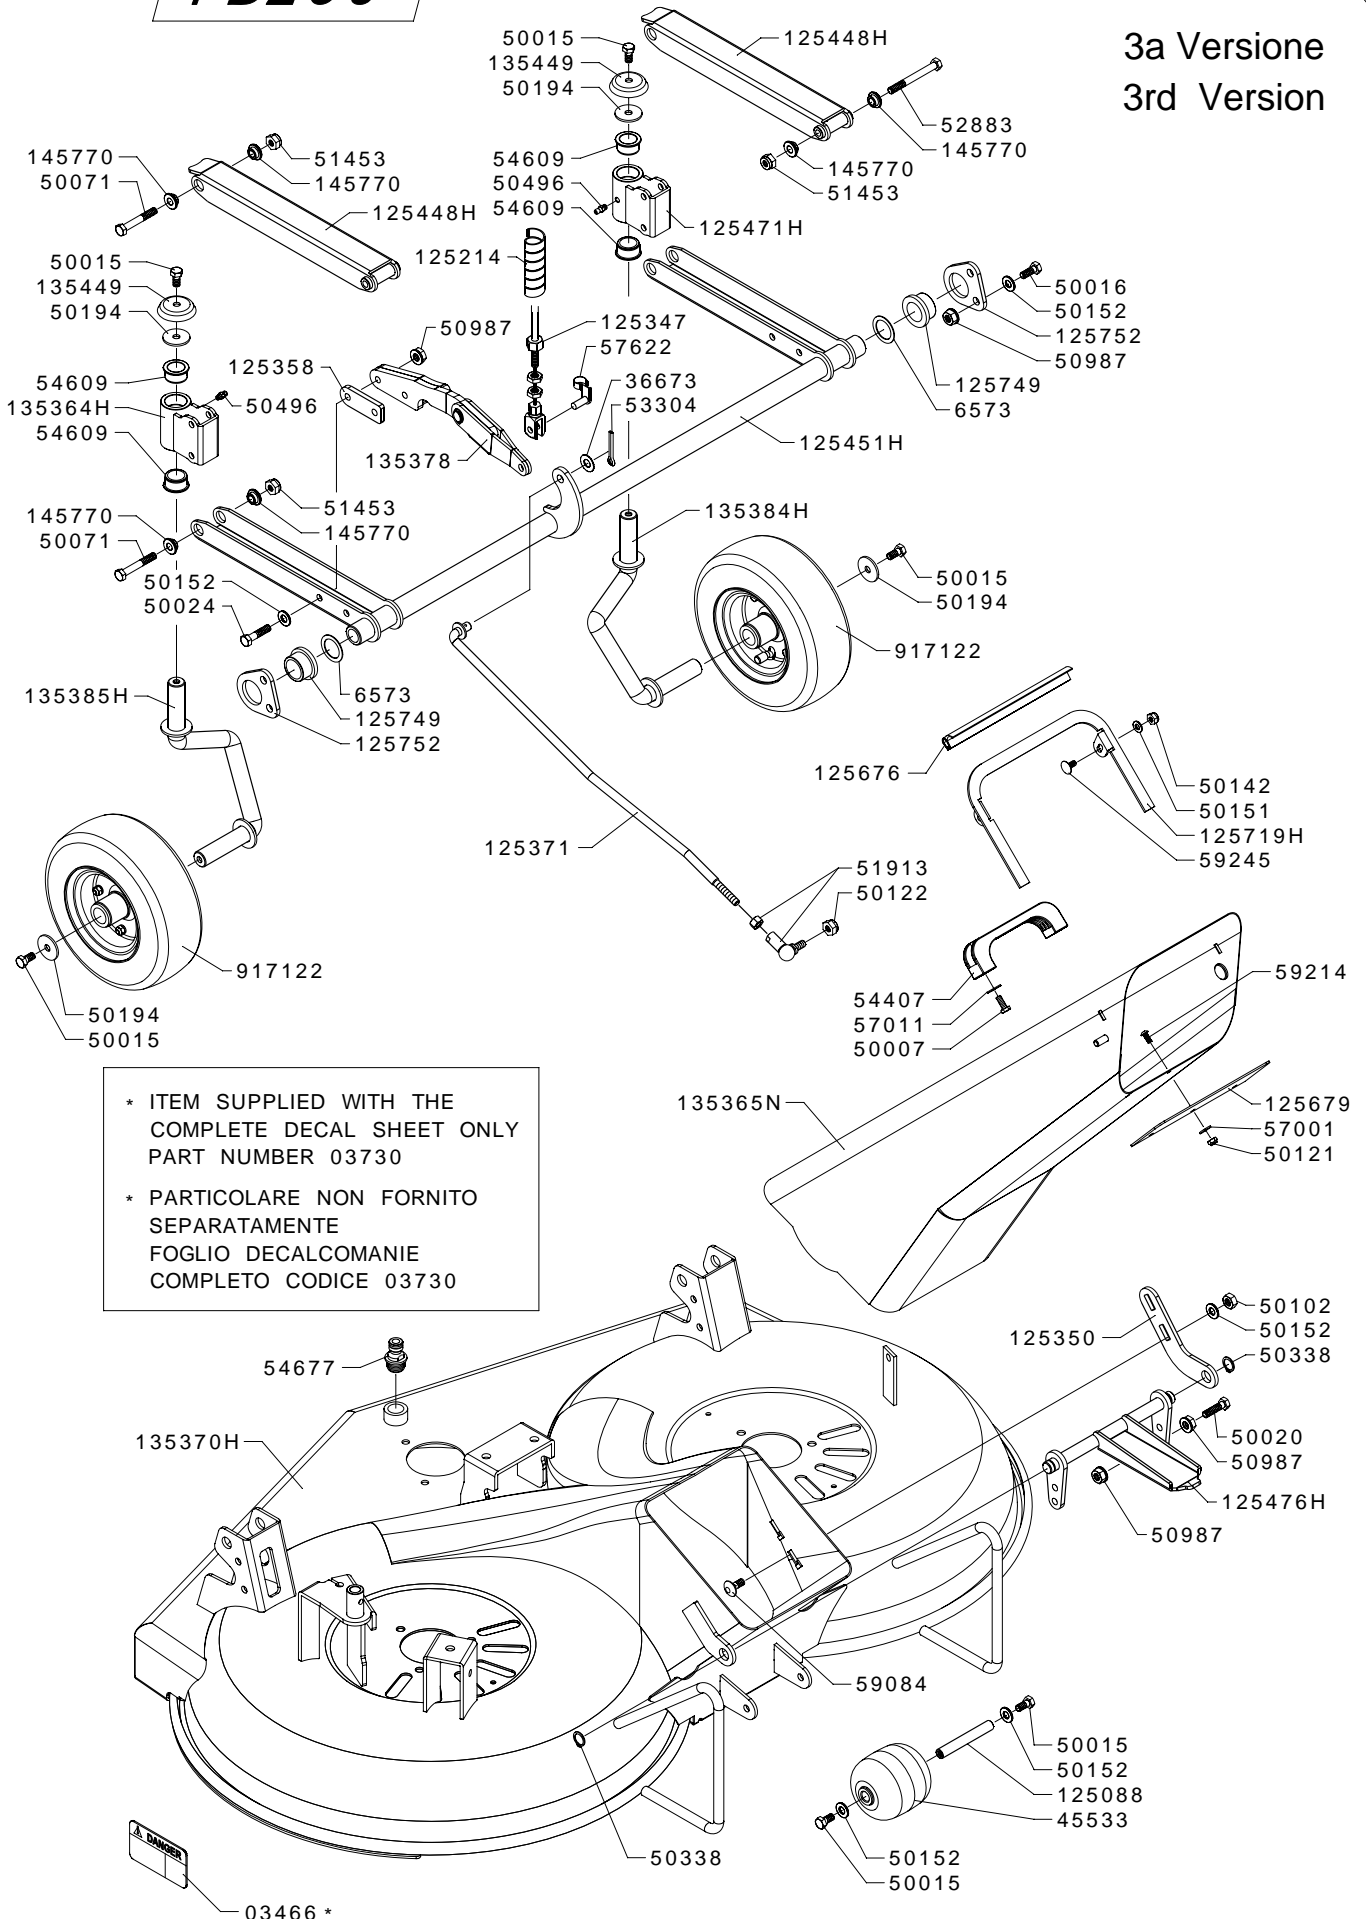

FD280

3a Versione
3rd Version

* ITEM SUPPLIED WITH THE COMPLETE DECAL SHEET ONLY PART NUMBER 03730

* PARTICOLARE NON FORNITO SEPARATAMENTE FOGLIO DECALCOMANIE COMPLETO CODICE 03730