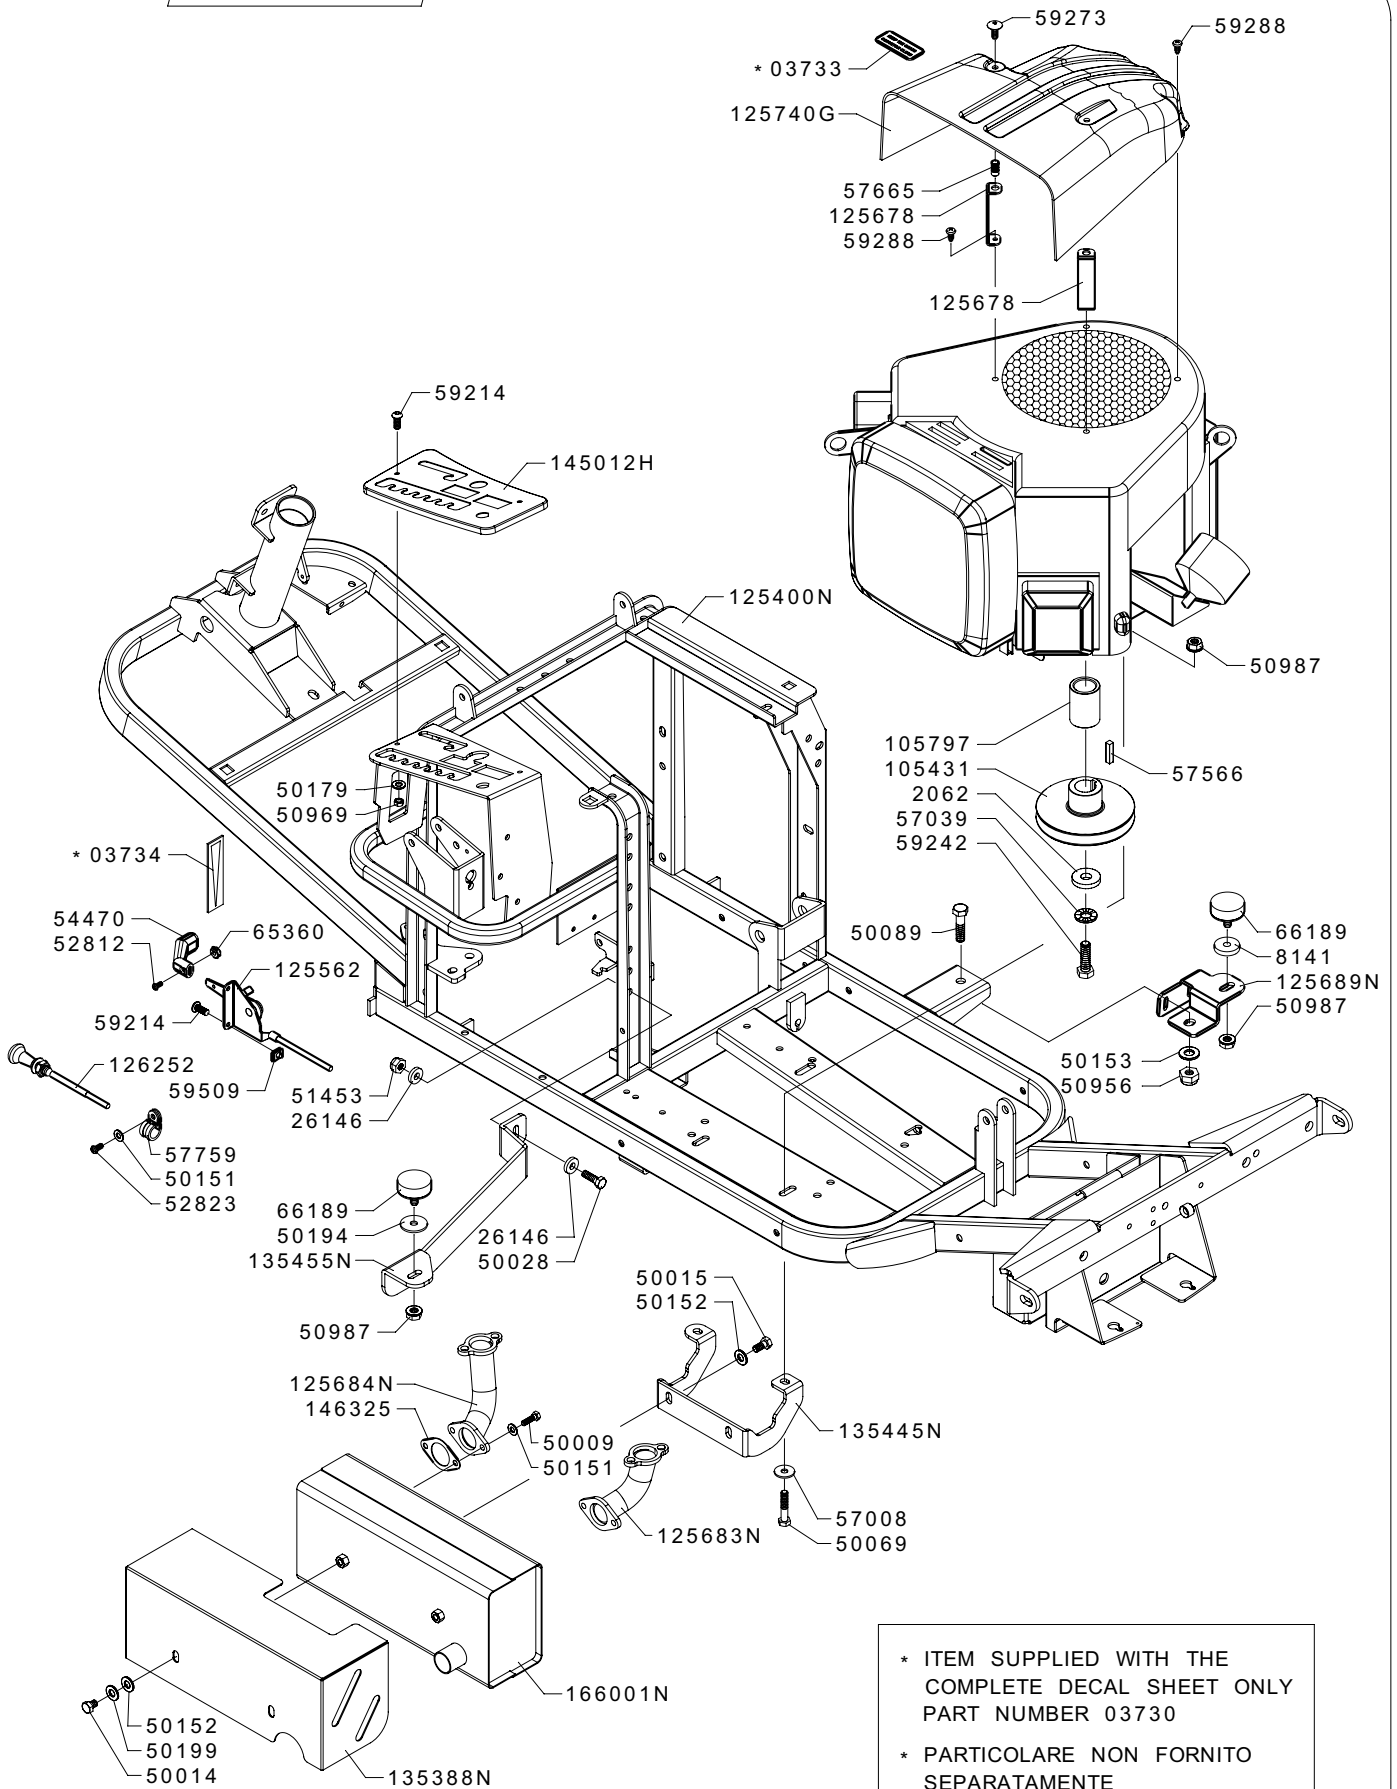

Grillo

FD280

ENGINE B&S VANGUARD 16HP

MOTORE
MOTOR
MOTEUR
MOTOR

105895 3

* ITEM SUPPLIED WITH THE COMPLETE DECAL SHEET ONLY PART NUMBER 03730

* PARTICOLARE NON FORNITO SEPARATAMENTE FOGLIO DECALCOMANIE COMPLETO CODICE 03730

VALIDO DALLA MATRICOLA 510008 / EFFECTIVE FROM SERIAL NO. 510008
VALABLE DU N. SÉRIE 510008 / GÜLTIG AB S-NR. 510008 / VÁLIDO DESDE BASTIDOR 510008