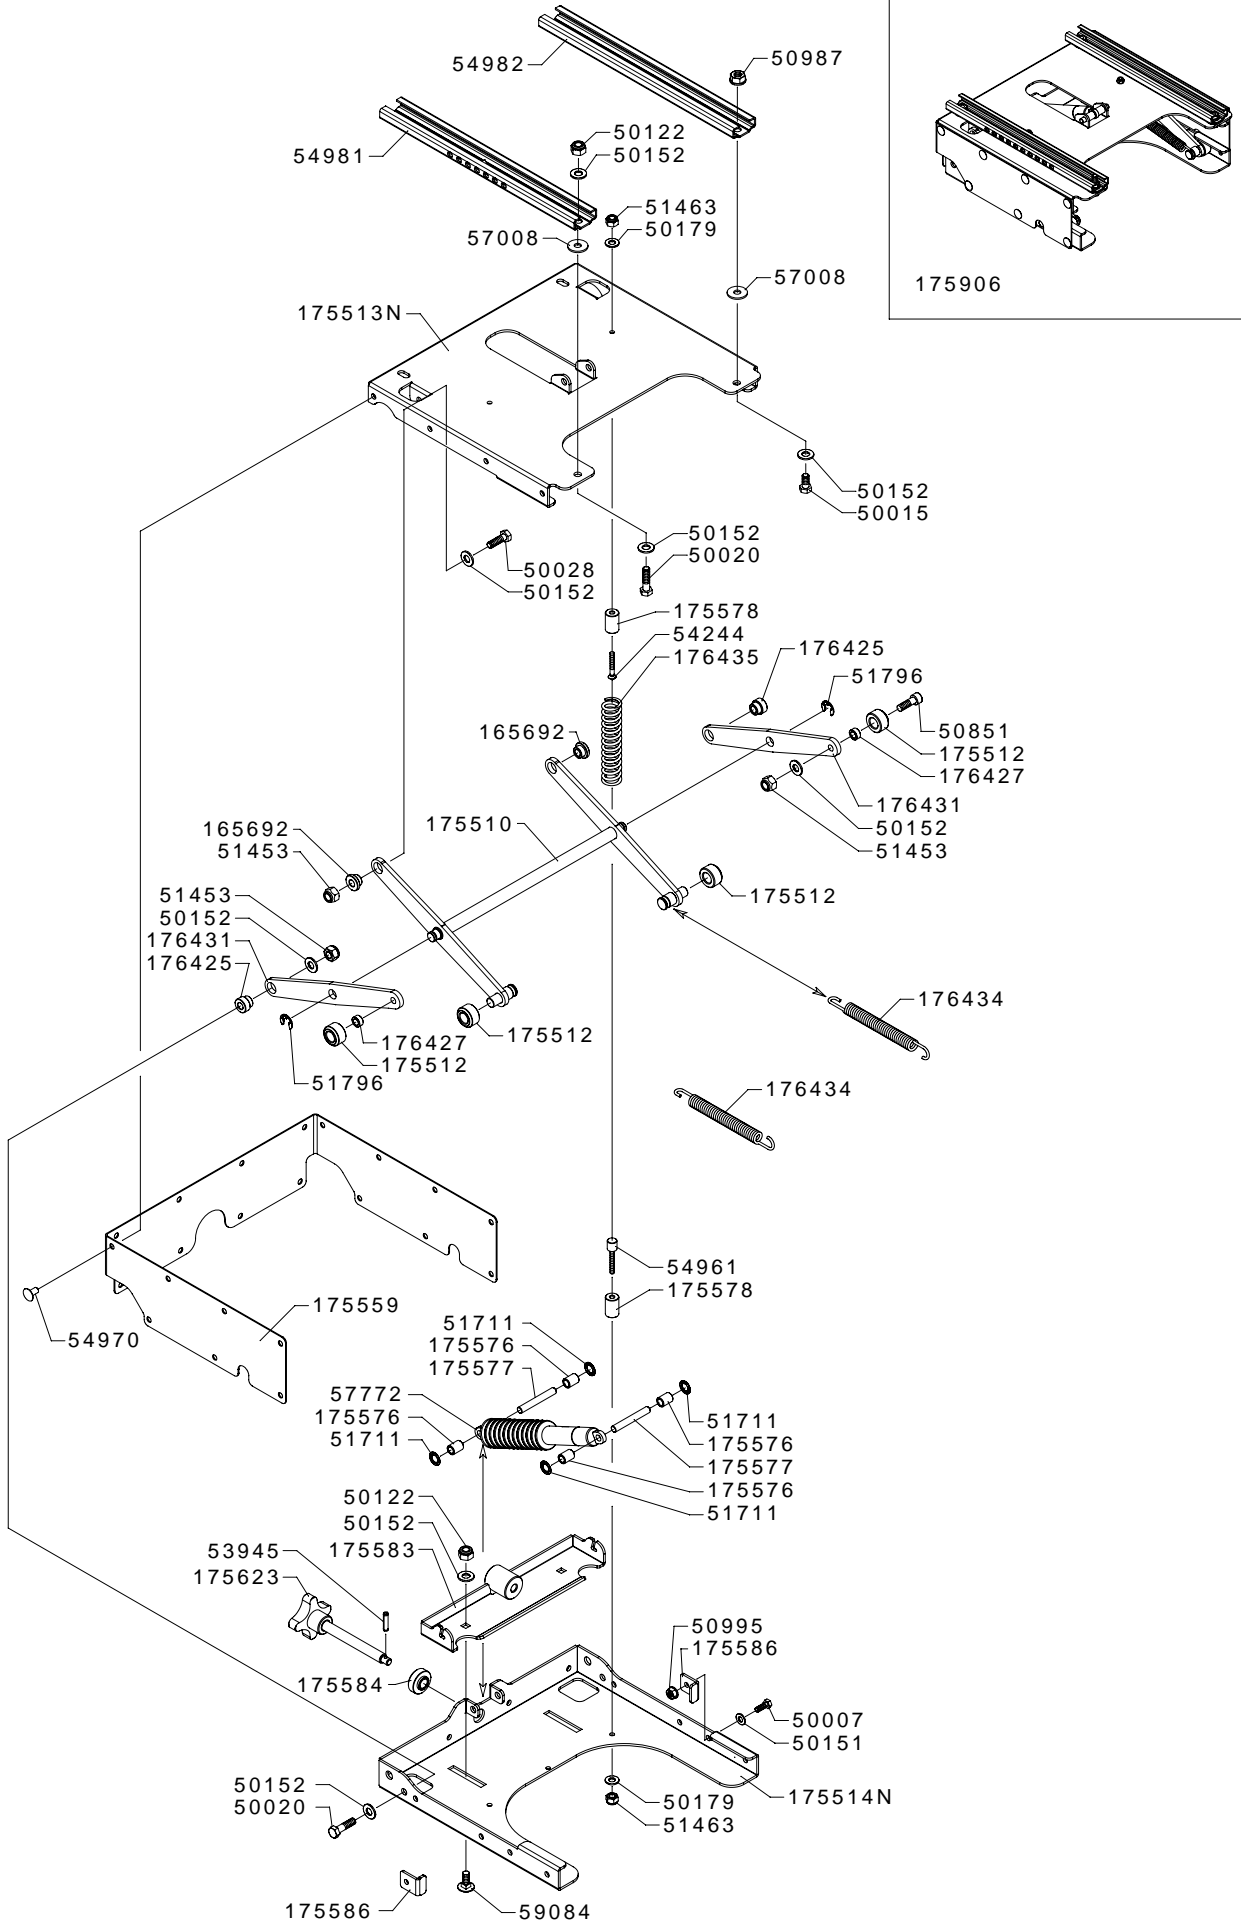

Grillo

FD450

SEAT SHOCK-ABSORBING BASE

SUPPORTO AMMORTIZZATO SEDILE
STÜßGEDÄMPFTE STÜTZE FÜR FAHRERSITZ
SUPPORT AMORTI POUR SIEGE
SOPORTE AMORTIGUADO ASIENTO

200807