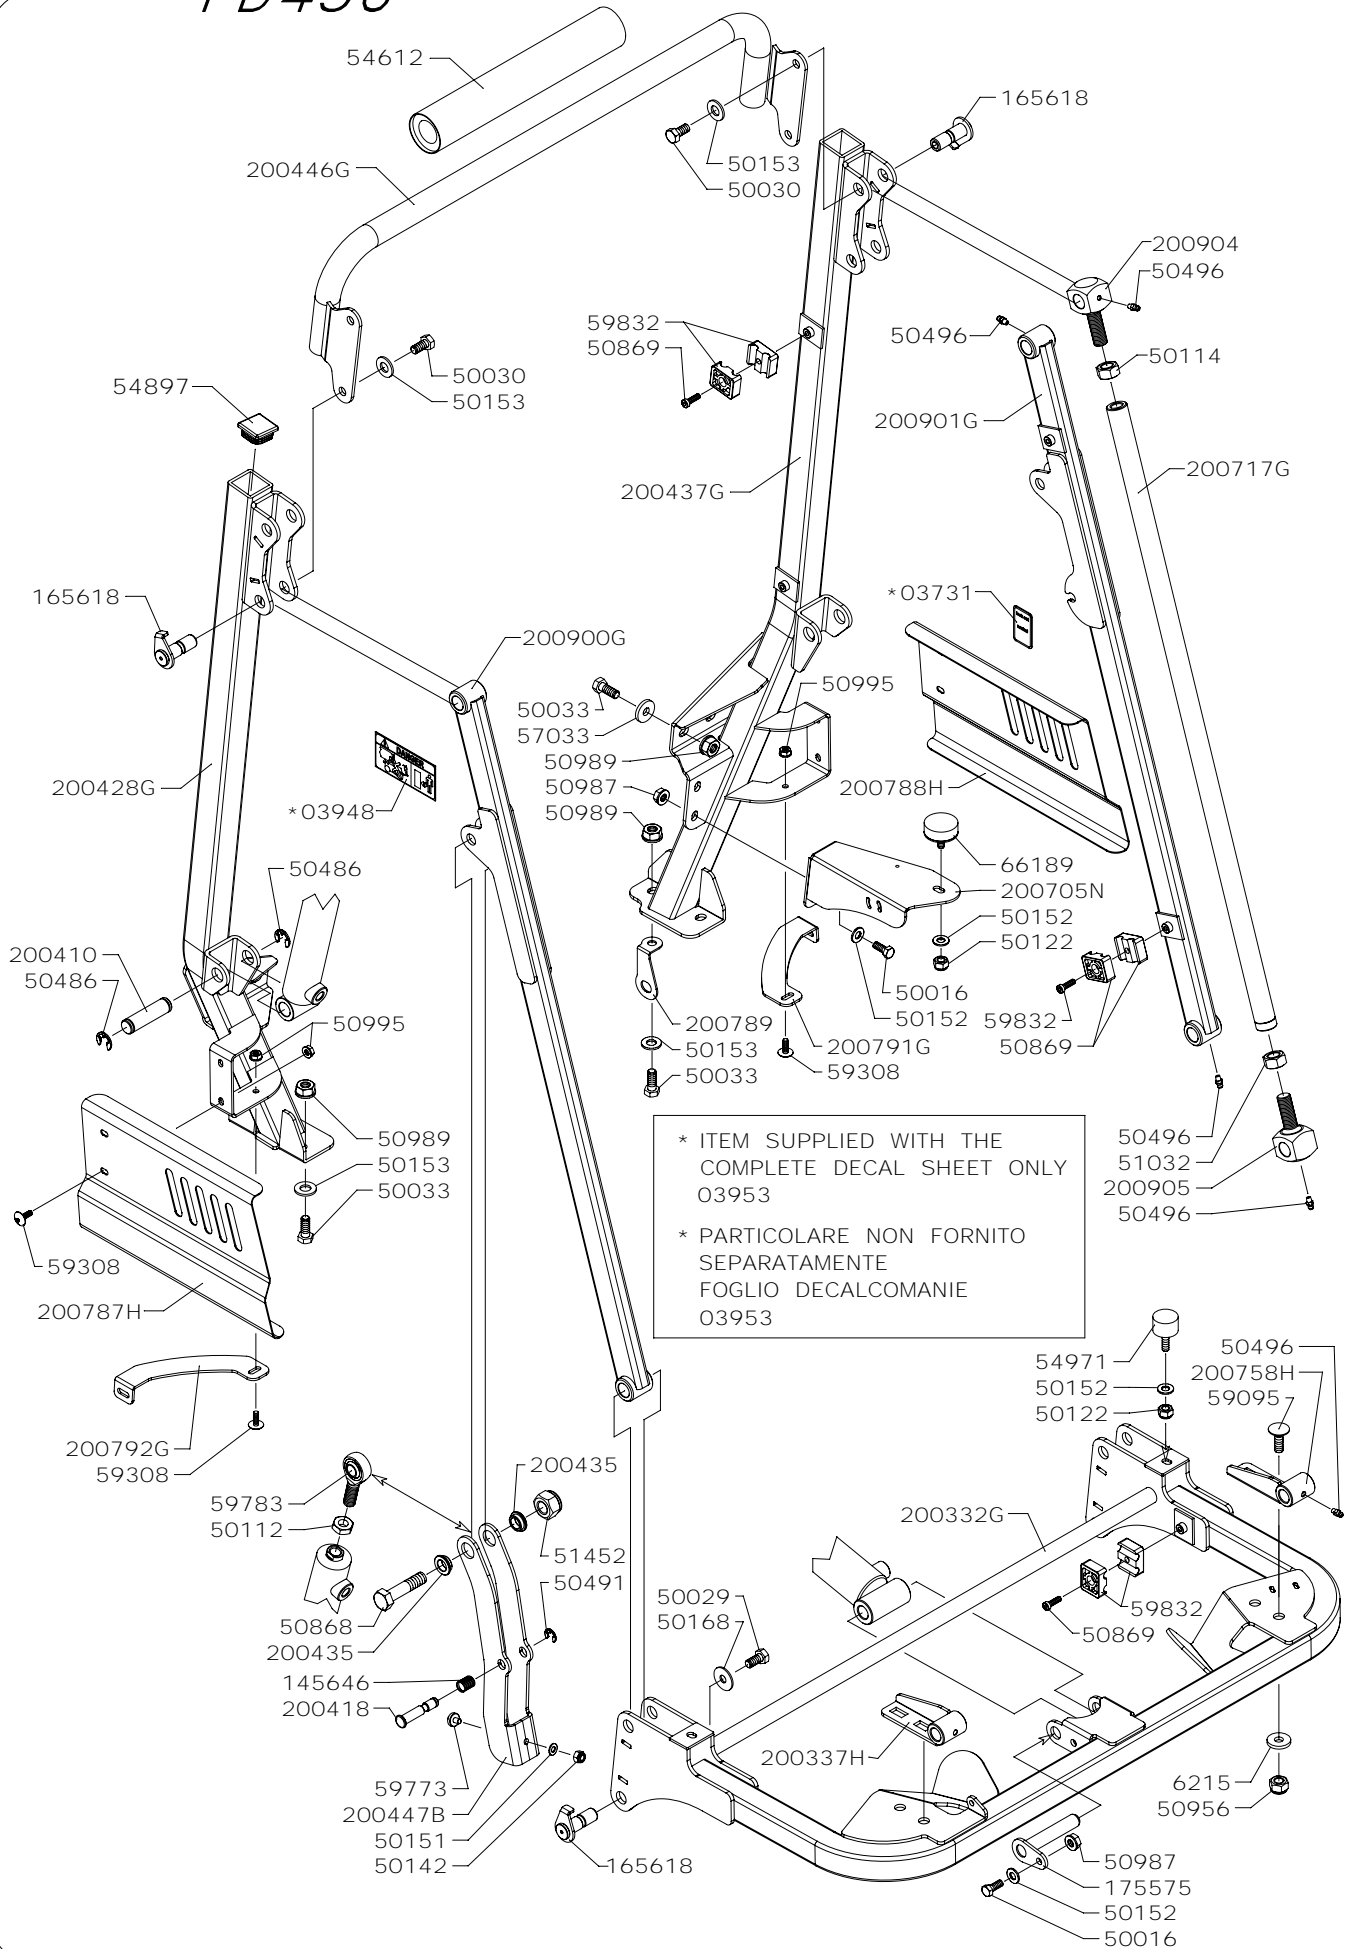

Grillo

RAISED GRASS DISCHARGE PARALLELOGRAM

PARALLELOGRAMMA SCARICO RIALZATO
PARALLELOGRAMM HOCHENTLERUNG
PARALLELOGRAMME BENNAGE A HAUTEUR
PARALELOGRAMO CON ELEVACION PARA DESCARGA

200816

FD450