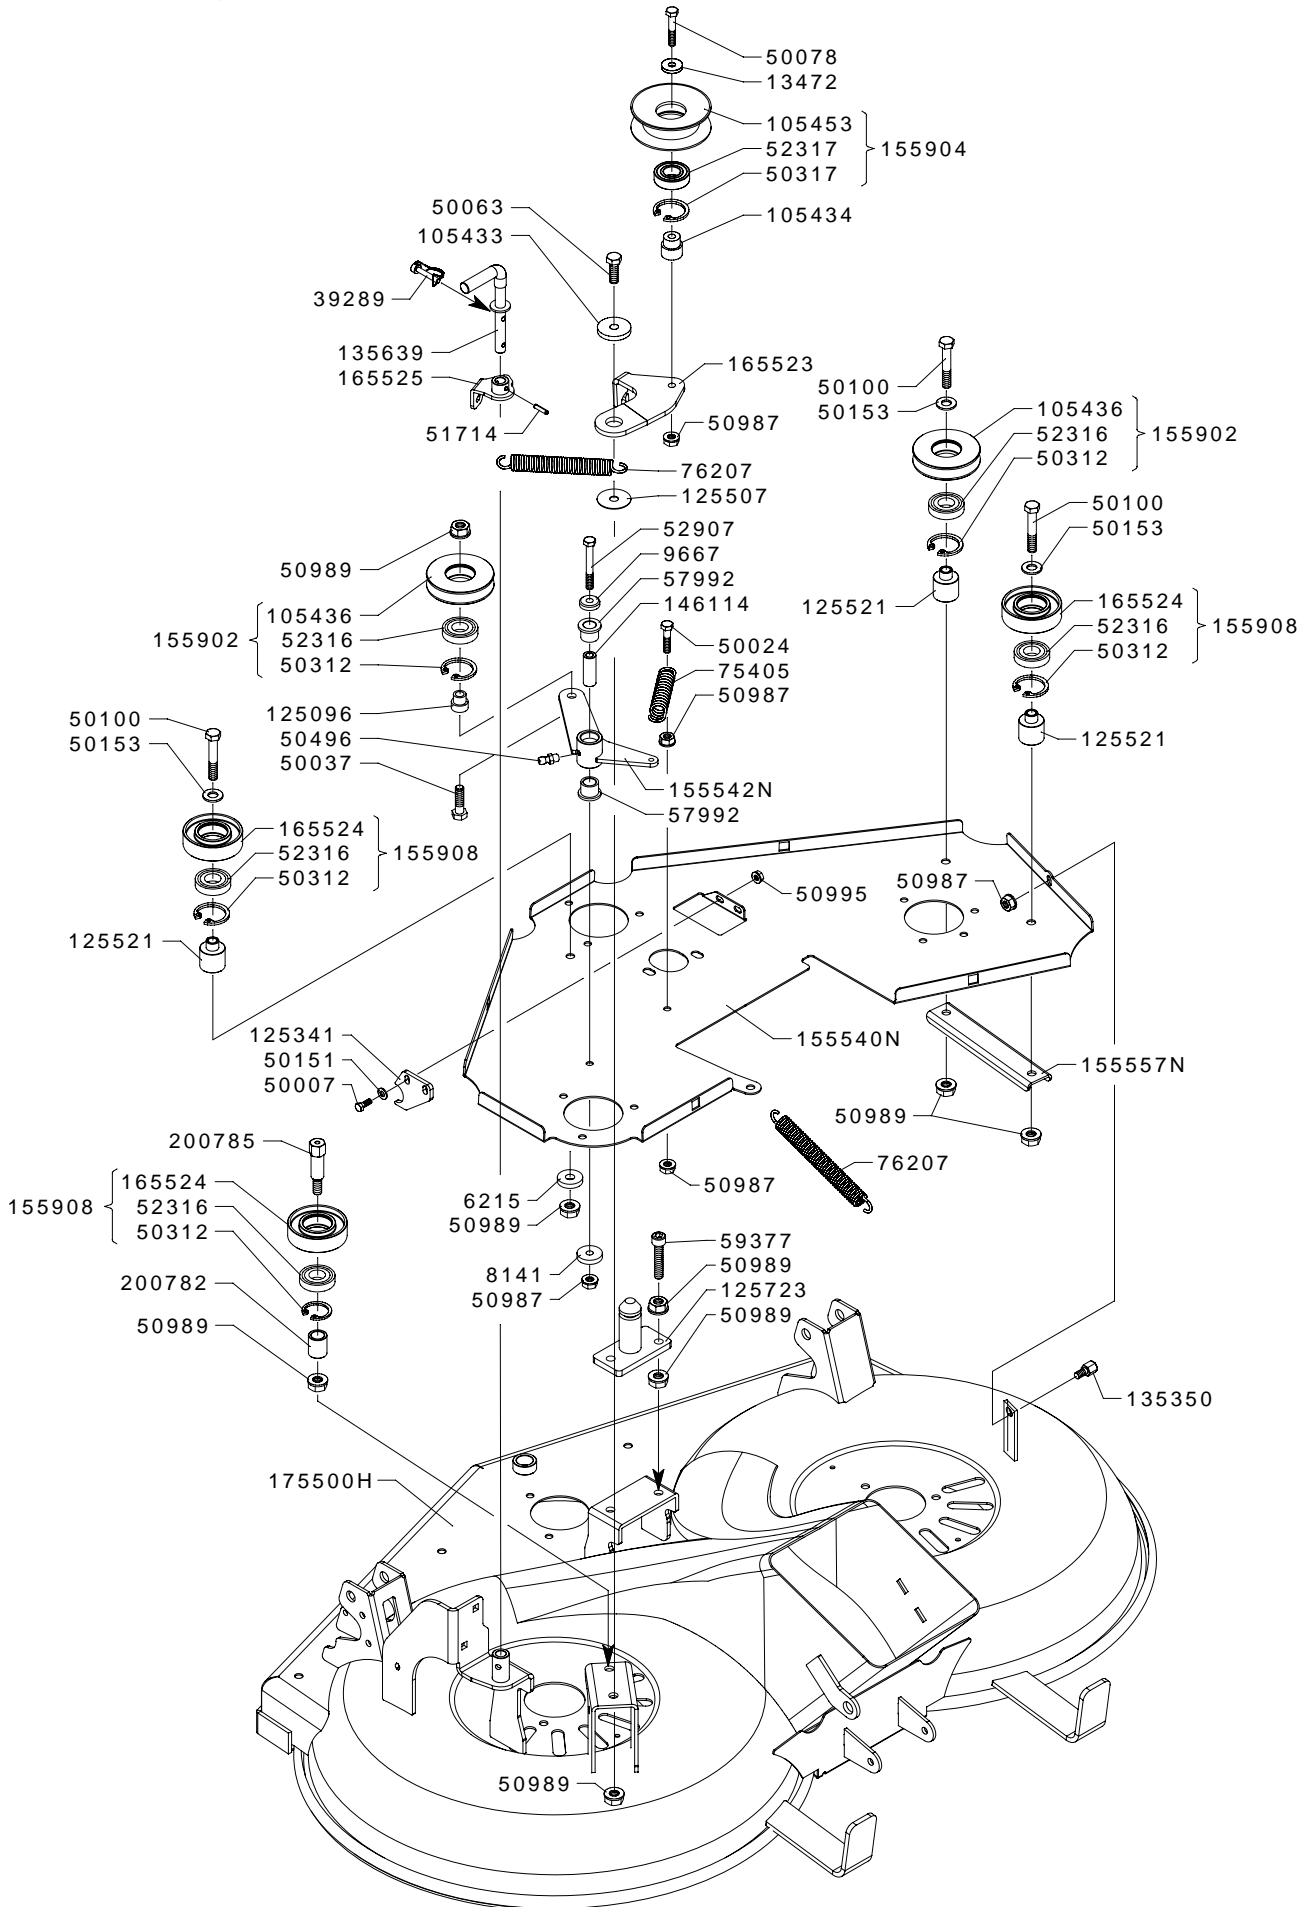

Grillo

AGRIGARDEN MACHINES

02401-13

FD450

SPARE PARTS BOOKLET

Grillo

FD450

113 cm CUTTING DECK

PIATTO TOSAERBA cm 113

RASENMÄHER cm 113

TONDEUSE cm 113

PLATO CORTACÉSPED cm 113

200801

* ITEM SUPPLIED WITH THE COMPLETE DECAL SHEET ONLY PART NUMBER 03953

* PARTICOLARE NON FORNITO SEPARATAMENTE FOGLIO DECALCOMANIE COMPLETO CODICE 03953

FD450

* ITEM SUPPLIED WITH THE COMPLETE DECAL SHEET ONLY 03953
* PARTICOLARE NON FORNITO SEPARATAMENTE FOGLIO DECALCOMANIE 03953

△ BALL FOR SHIFTING HOOK
CODE 9E4911
△ SFERA PER GANCIO DI TRAINO
CODICE 9E4911