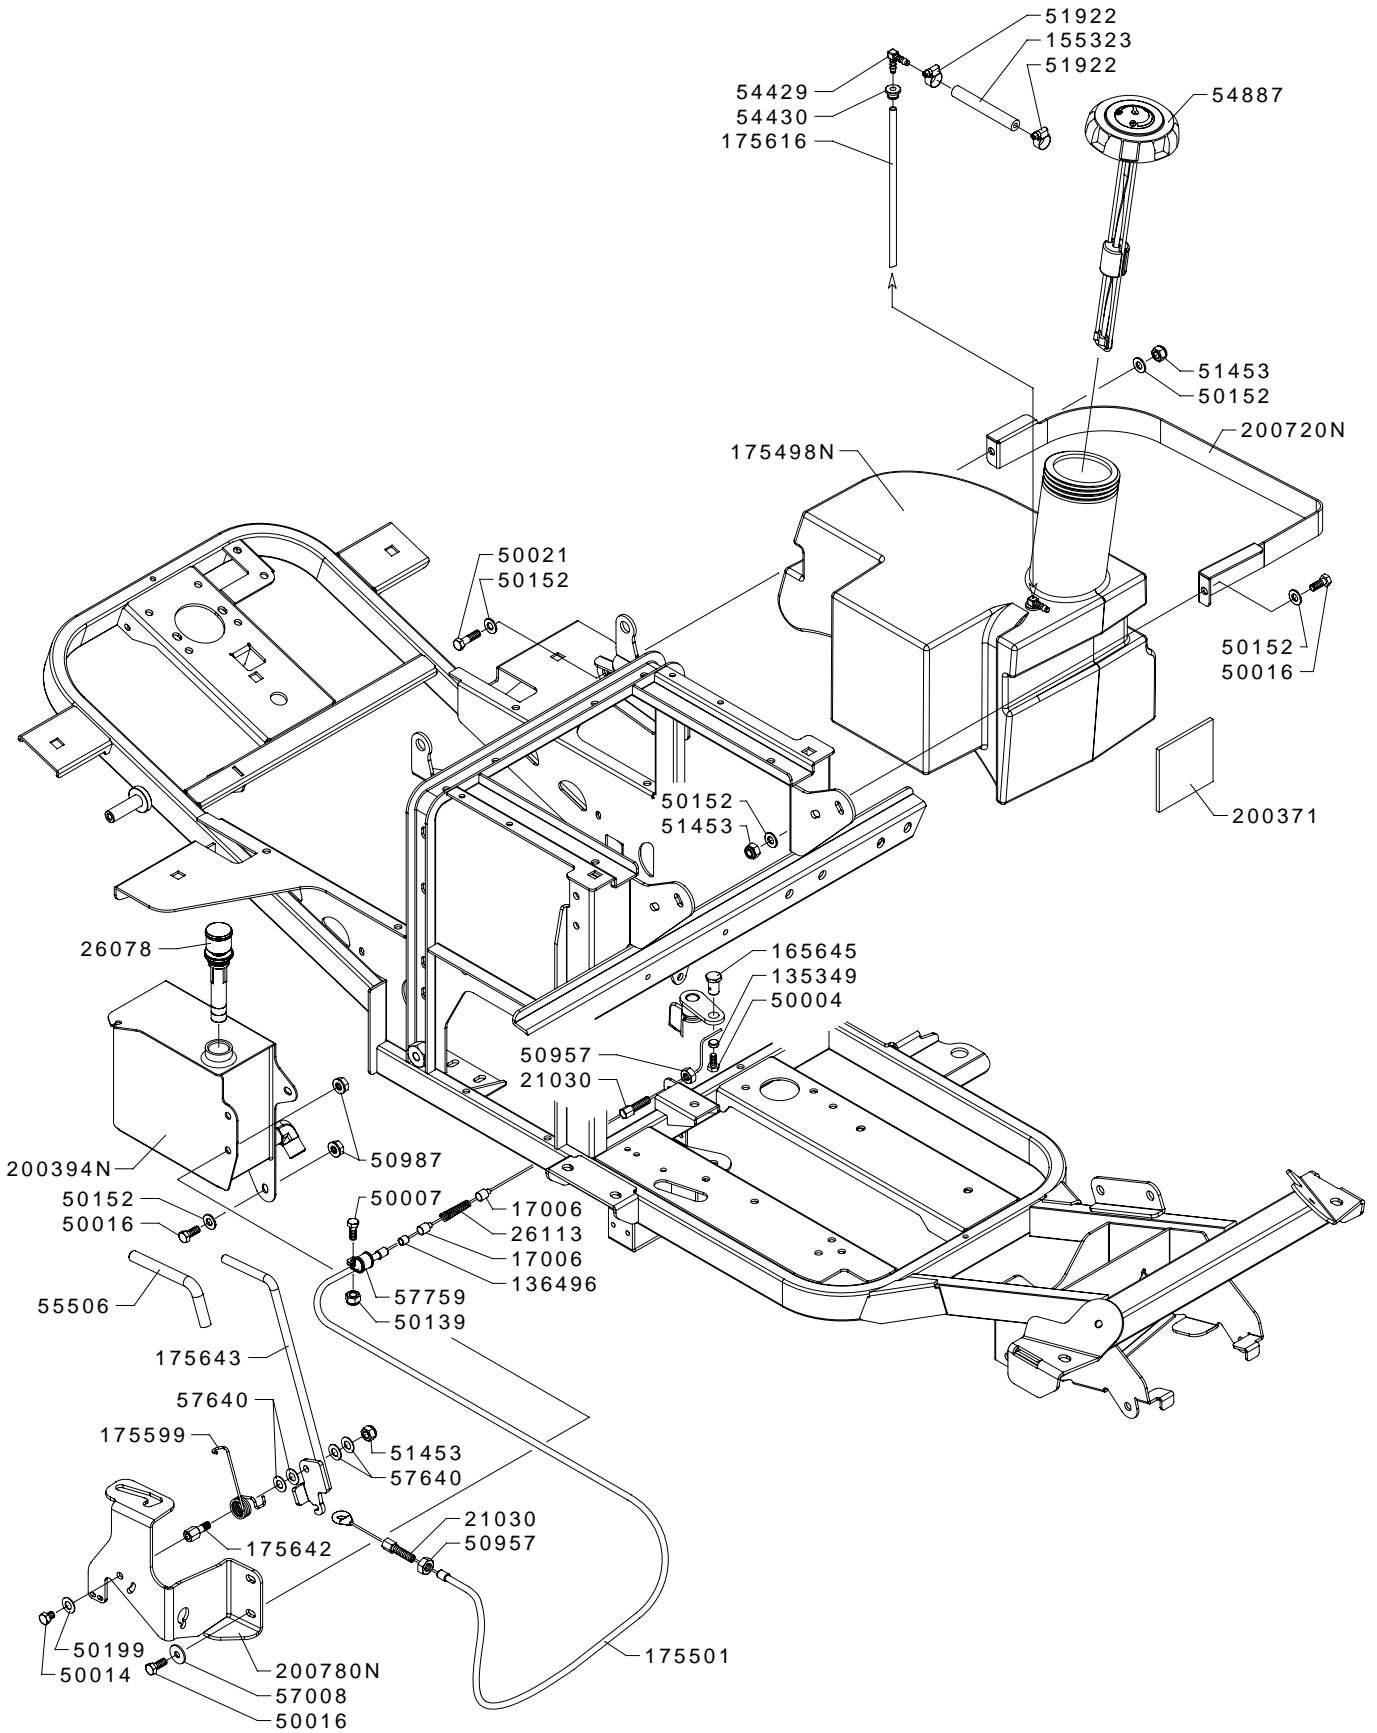

Grillo

FD450

FUEL TANK - OIL RESERVOIR

SERBATOIO CARBURANTE - SERBATOIO OLIO
KRAFTSTOFFBEHÄLTER - ÖLBEHÄLTER
RESERVOIR A COMBUSTIBLE - RESERVOIR D'HUILE
TANQUE DE COMBUSTIBLE - DEPÓSITO DE ACEITE

200808