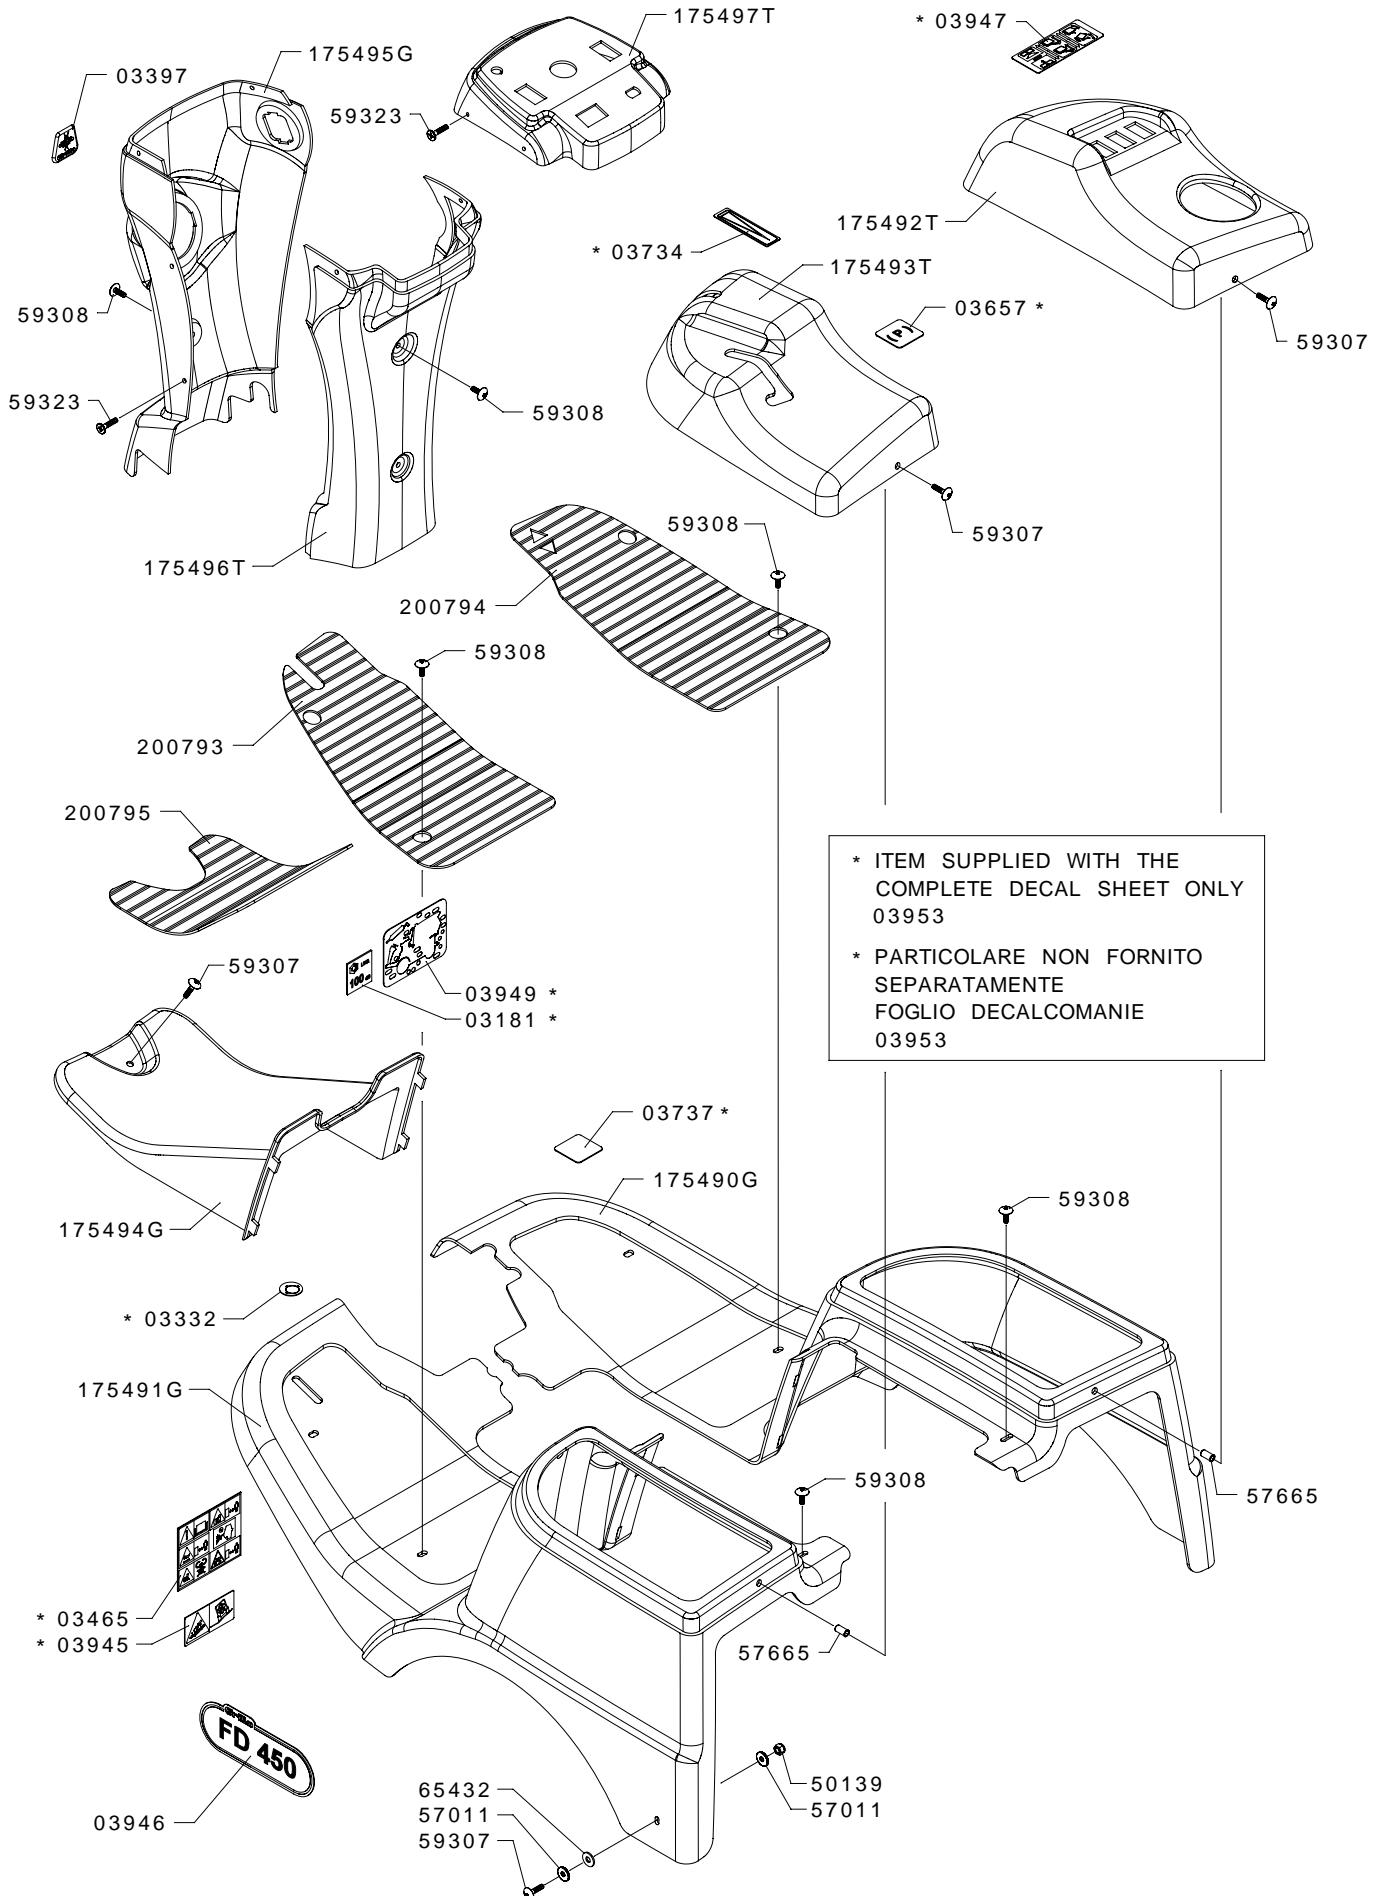

PIATTO TOSAERBA cm 113

RASENMÄHER cm 113

TONDEUSE cm 113

PLATO CORTACÉSPED cm 113

200801

* ITEM SUPPLIED WITH THE COMPLETE DECAL SHEET ONLY PART NUMBER 03953

* PARTICOLARE NON FORNITO SEPARATAMENTE FOGLIO DECALCOMANIE COMPLETO CODICE 03953

FD450

* ITEM SUPPLIED WITH THE COMPLETE DECAL SHEET ONLY 03953
* PARTICOLARE NON FORNITO SEPARATAMENTE FOGLIO DECALCOMANIE 03953

△ BALL FOR SHIFTING HOOK
CODE 9E4911
△ SFERA PER GANCIO DI TRAINO
CODICE 9E4911