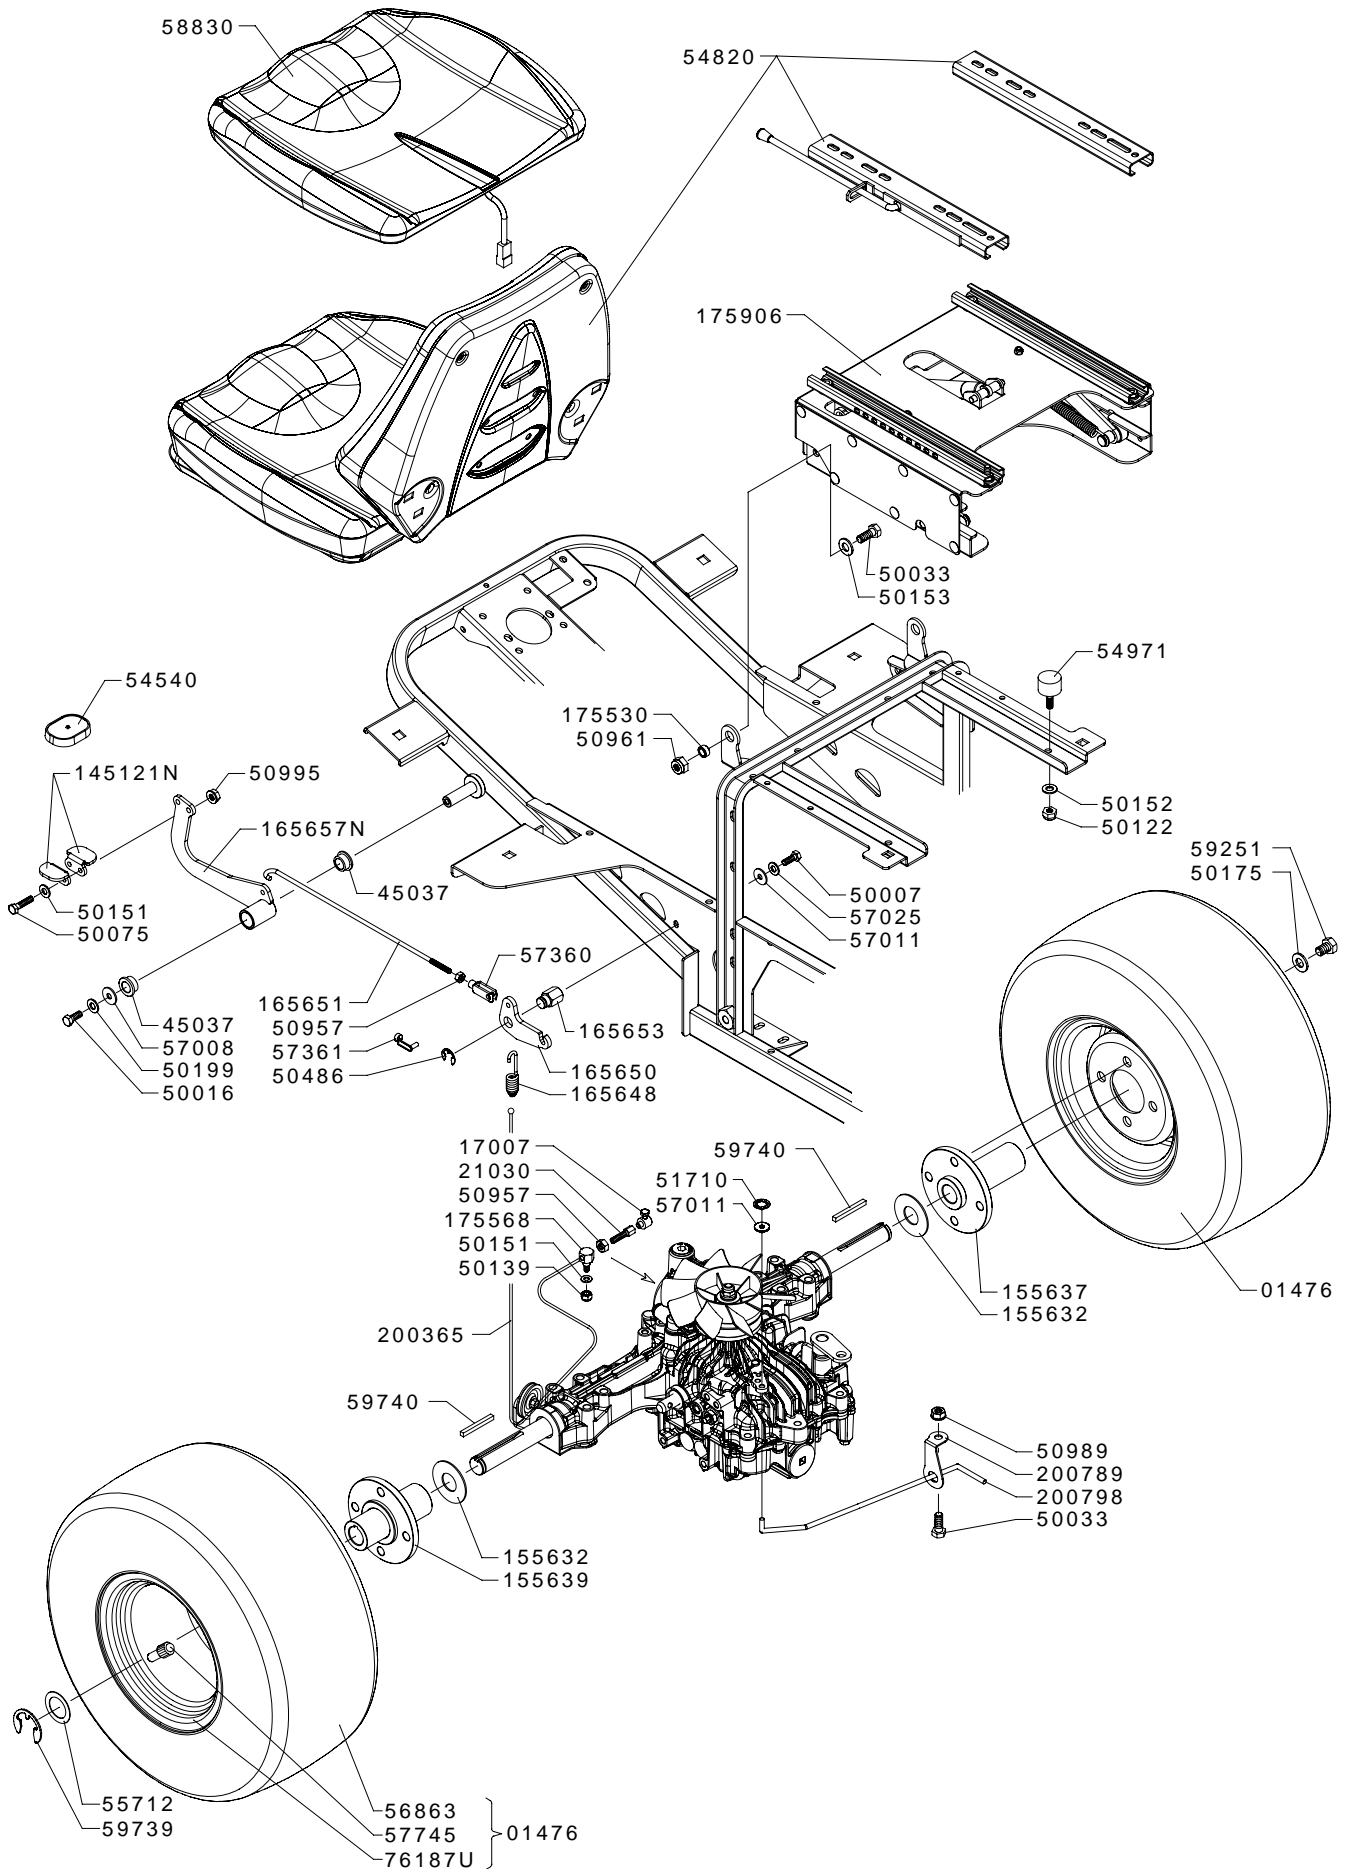

Grillo

FD450

FRONT WHEEL AXLE AND SEAT

ASSALE ANTERIORE E SEDILE
VORNE RÄDER ACHSE UND SITZ
ESSIEU ROUES ANTÉRIEUR ET SIEGE
EJE RUEDAS DELANTERAS Y ASIENTO

200806