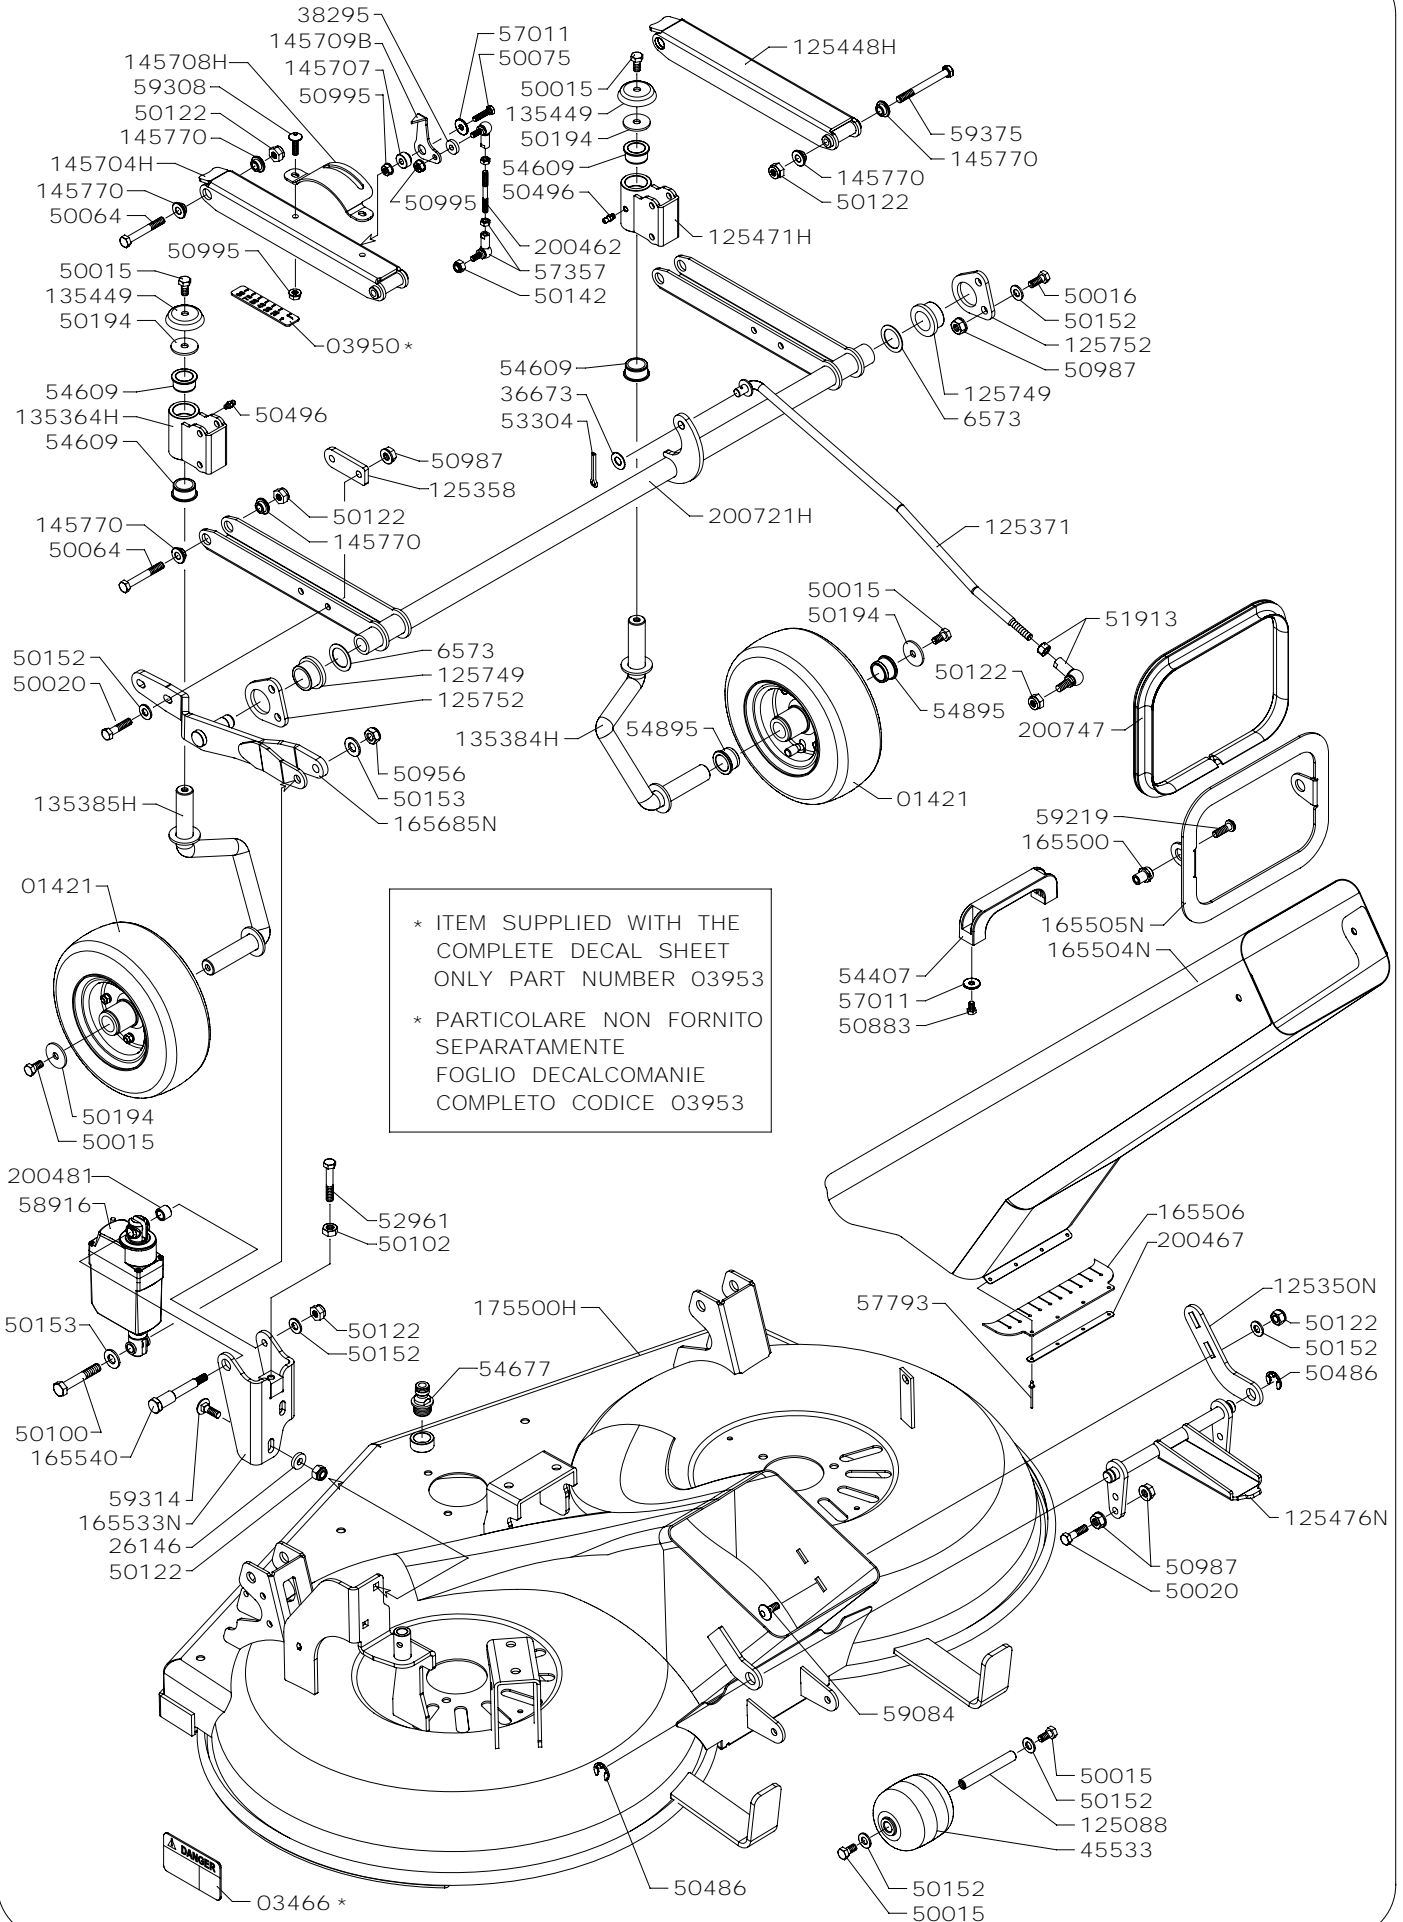

Grillo

AGRIGARDEN MACHINES

02401-13

FD450

SPARE PARTS BOOKLET

Grillo

FD450

113 cm CUTTING DECK

PIATTO TOSAERBA cm 113

RASENMÄHER cm 113

TONDEUSE cm 113

PLATO CORTACÉSPED cm 113

200801

* ITEM SUPPLIED WITH THE COMPLETE DECAL SHEET ONLY PART NUMBER 03953

* PARTICOLARE NON FORNITO SEPARATAMENTE FOGLIO DECALCOMANIE COMPLETO CODICE 03953

FD450

* ITEM SUPPLIED WITH THE COMPLETE DECAL SHEET ONLY 03953
* PARTICOLARE NON FORNITO SEPARATAMENTE FOGLIO DECALCOMANIE 03953

△ BALL FOR SHIFTING HOOK
CODE 9E4911
△ SFERA PER GANCIO DI TRAINO
CODICE 9E4911