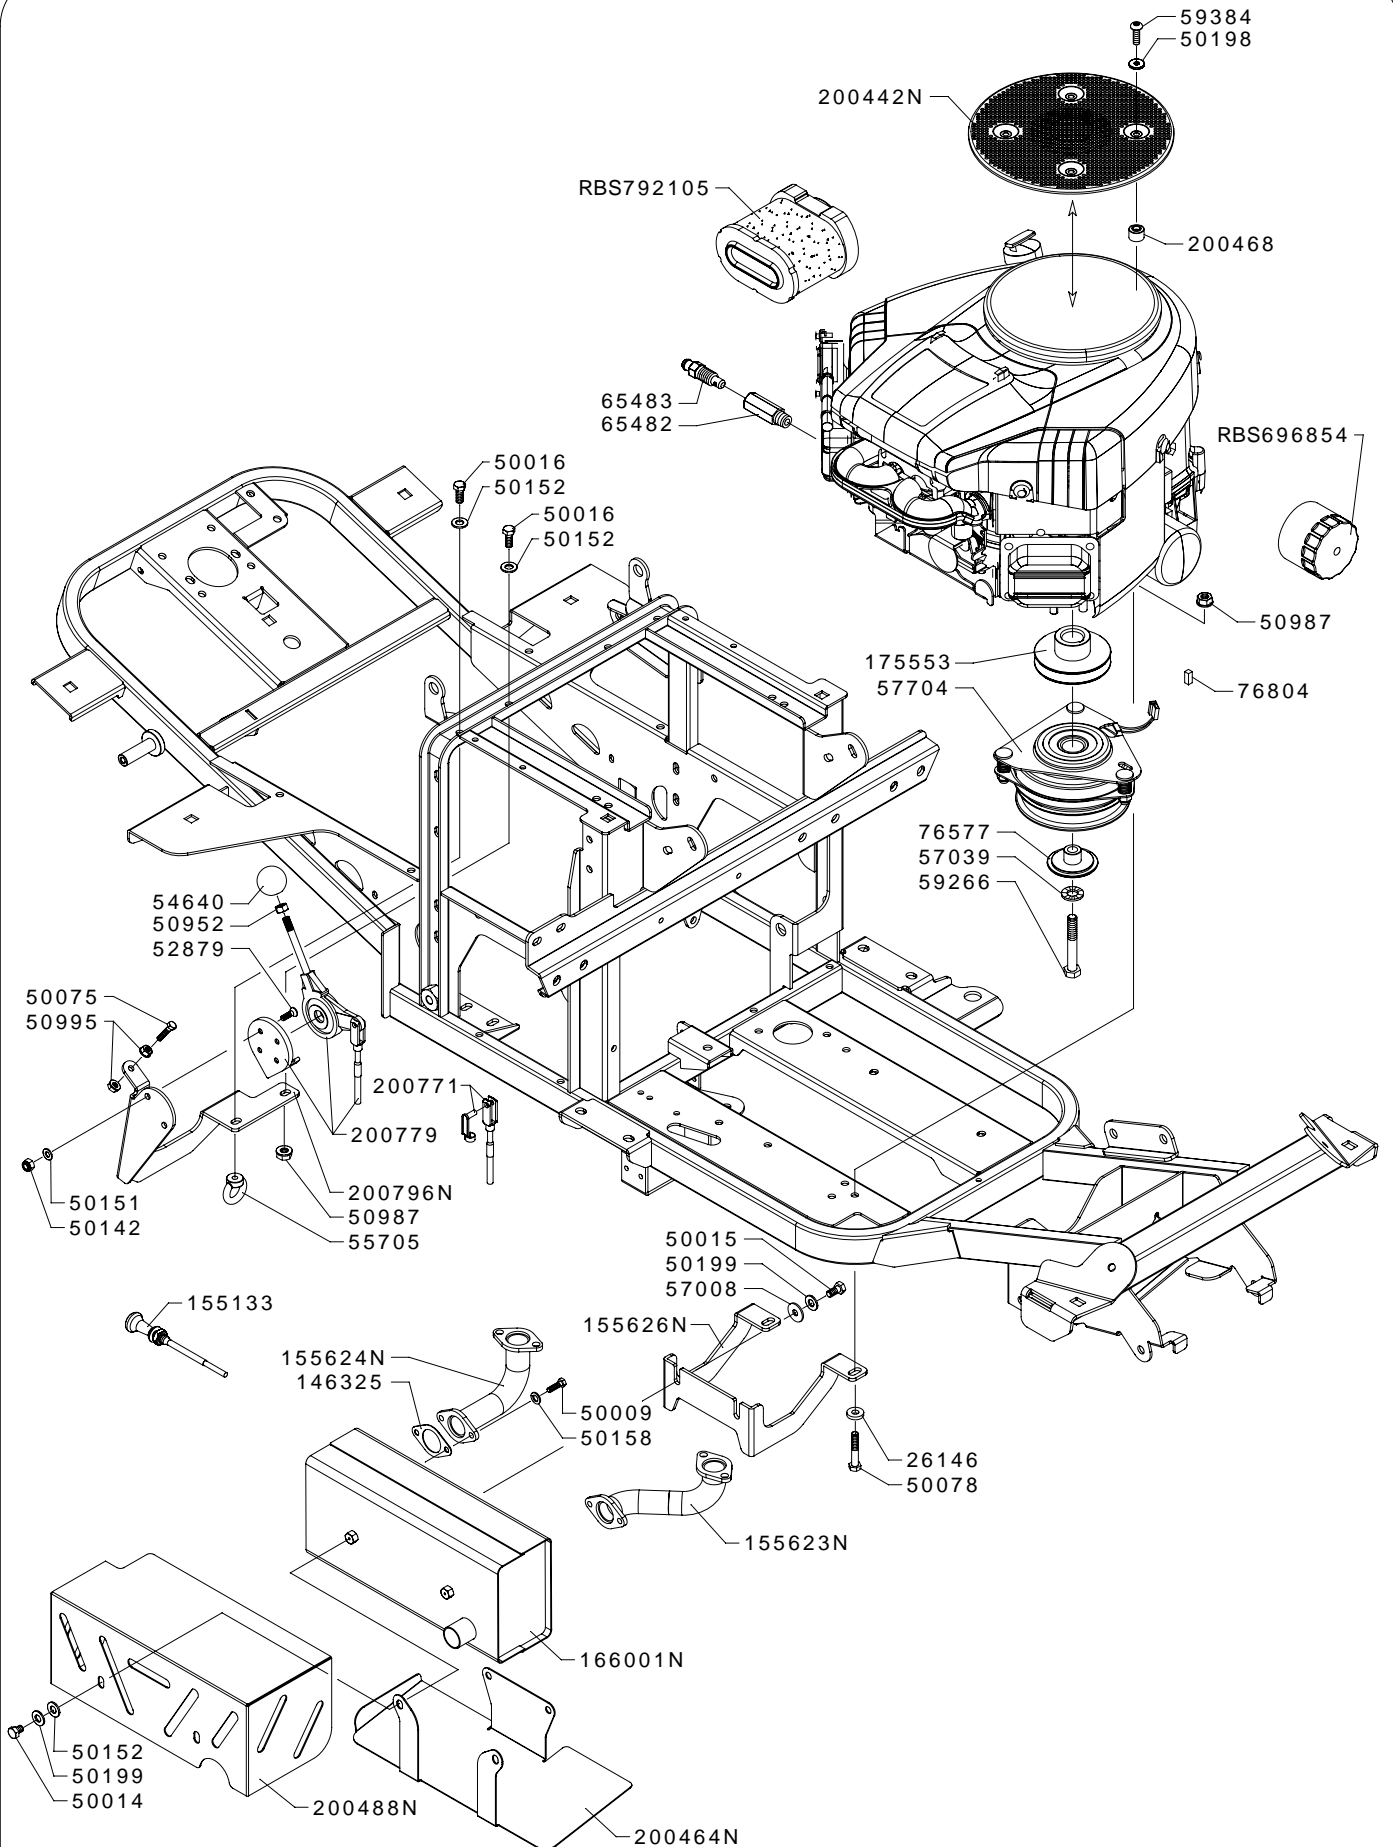

Grillo

FD450

ENGINE B&S INTEK 22HP

MOTORE
MOTOR
MOTEUR
MOTOR

200809 2