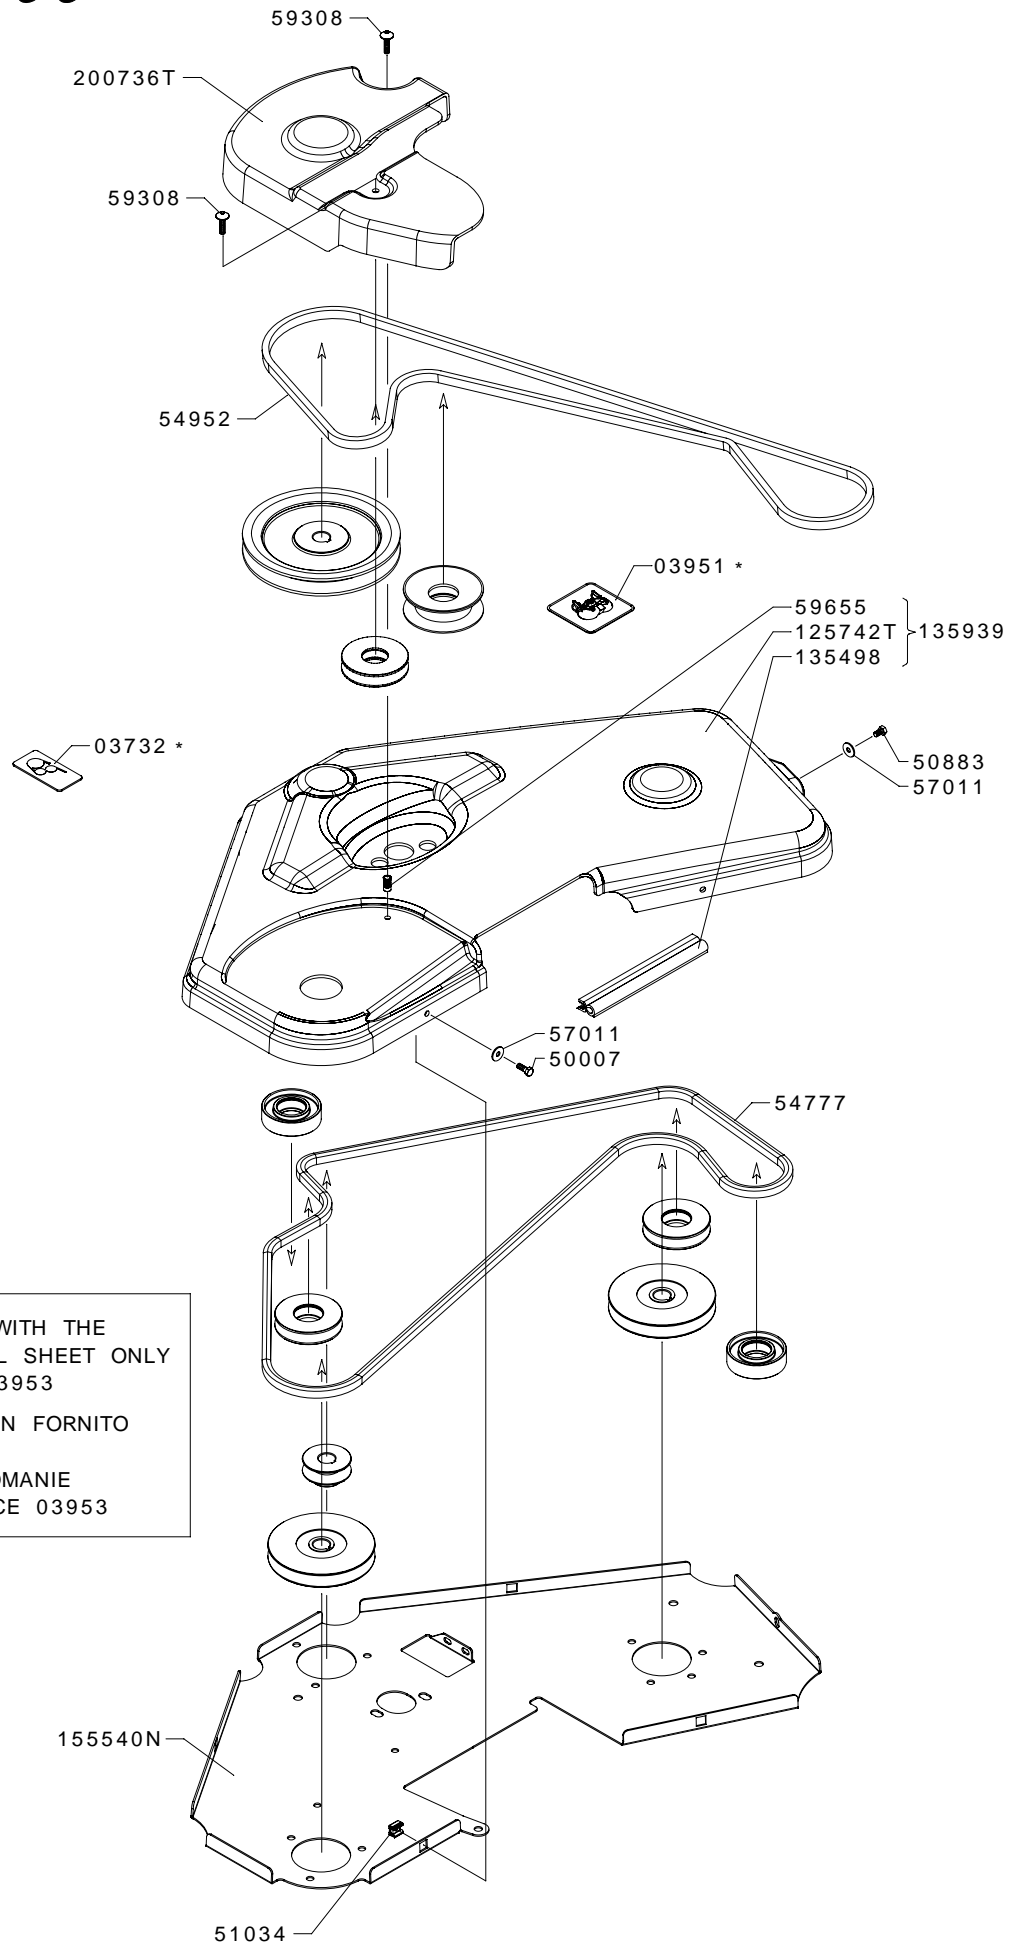

Grillo

AGRIGARDEN MACHINES

02401-13

FD450

SPARE PARTS BOOKLET

Grillo

FD450

113 cm CUTTING DECK

PIATTO TOSAERBA cm 113

RASENMÄHER cm 113

TONDEUSE cm 113

PLATO CORTACÉSPED cm 113

200800

Grillo

FD450

113 cm CUTTING DECK

PIATTO TOSAERBA cm 113

RASENMÄHER cm 113

TONDEUSE cm 113

PLATO CORTACÉSPED cm 113

200801

* ITEM SUPPLIED WITH THE COMPLETE DECAL SHEET ONLY PART NUMBER 03953

* PARTICOLARE NON FORNITO SEPARATAMENTE FOGLIO DECALCOMANIE COMPLETO CODICE 03953

FD450

* ITEM SUPPLIED WITH THE COMPLETE DECAL SHEET ONLY 03953
* PARTICOLARE NON FORNITO SEPARATAMENTE FOGLIO DECALCOMANIE 03953

△ BALL FOR SHIFTING HOOK
CODE 9E4911
△ SFERA PER GANCIO DI TRAINO
CODICE 9E4911