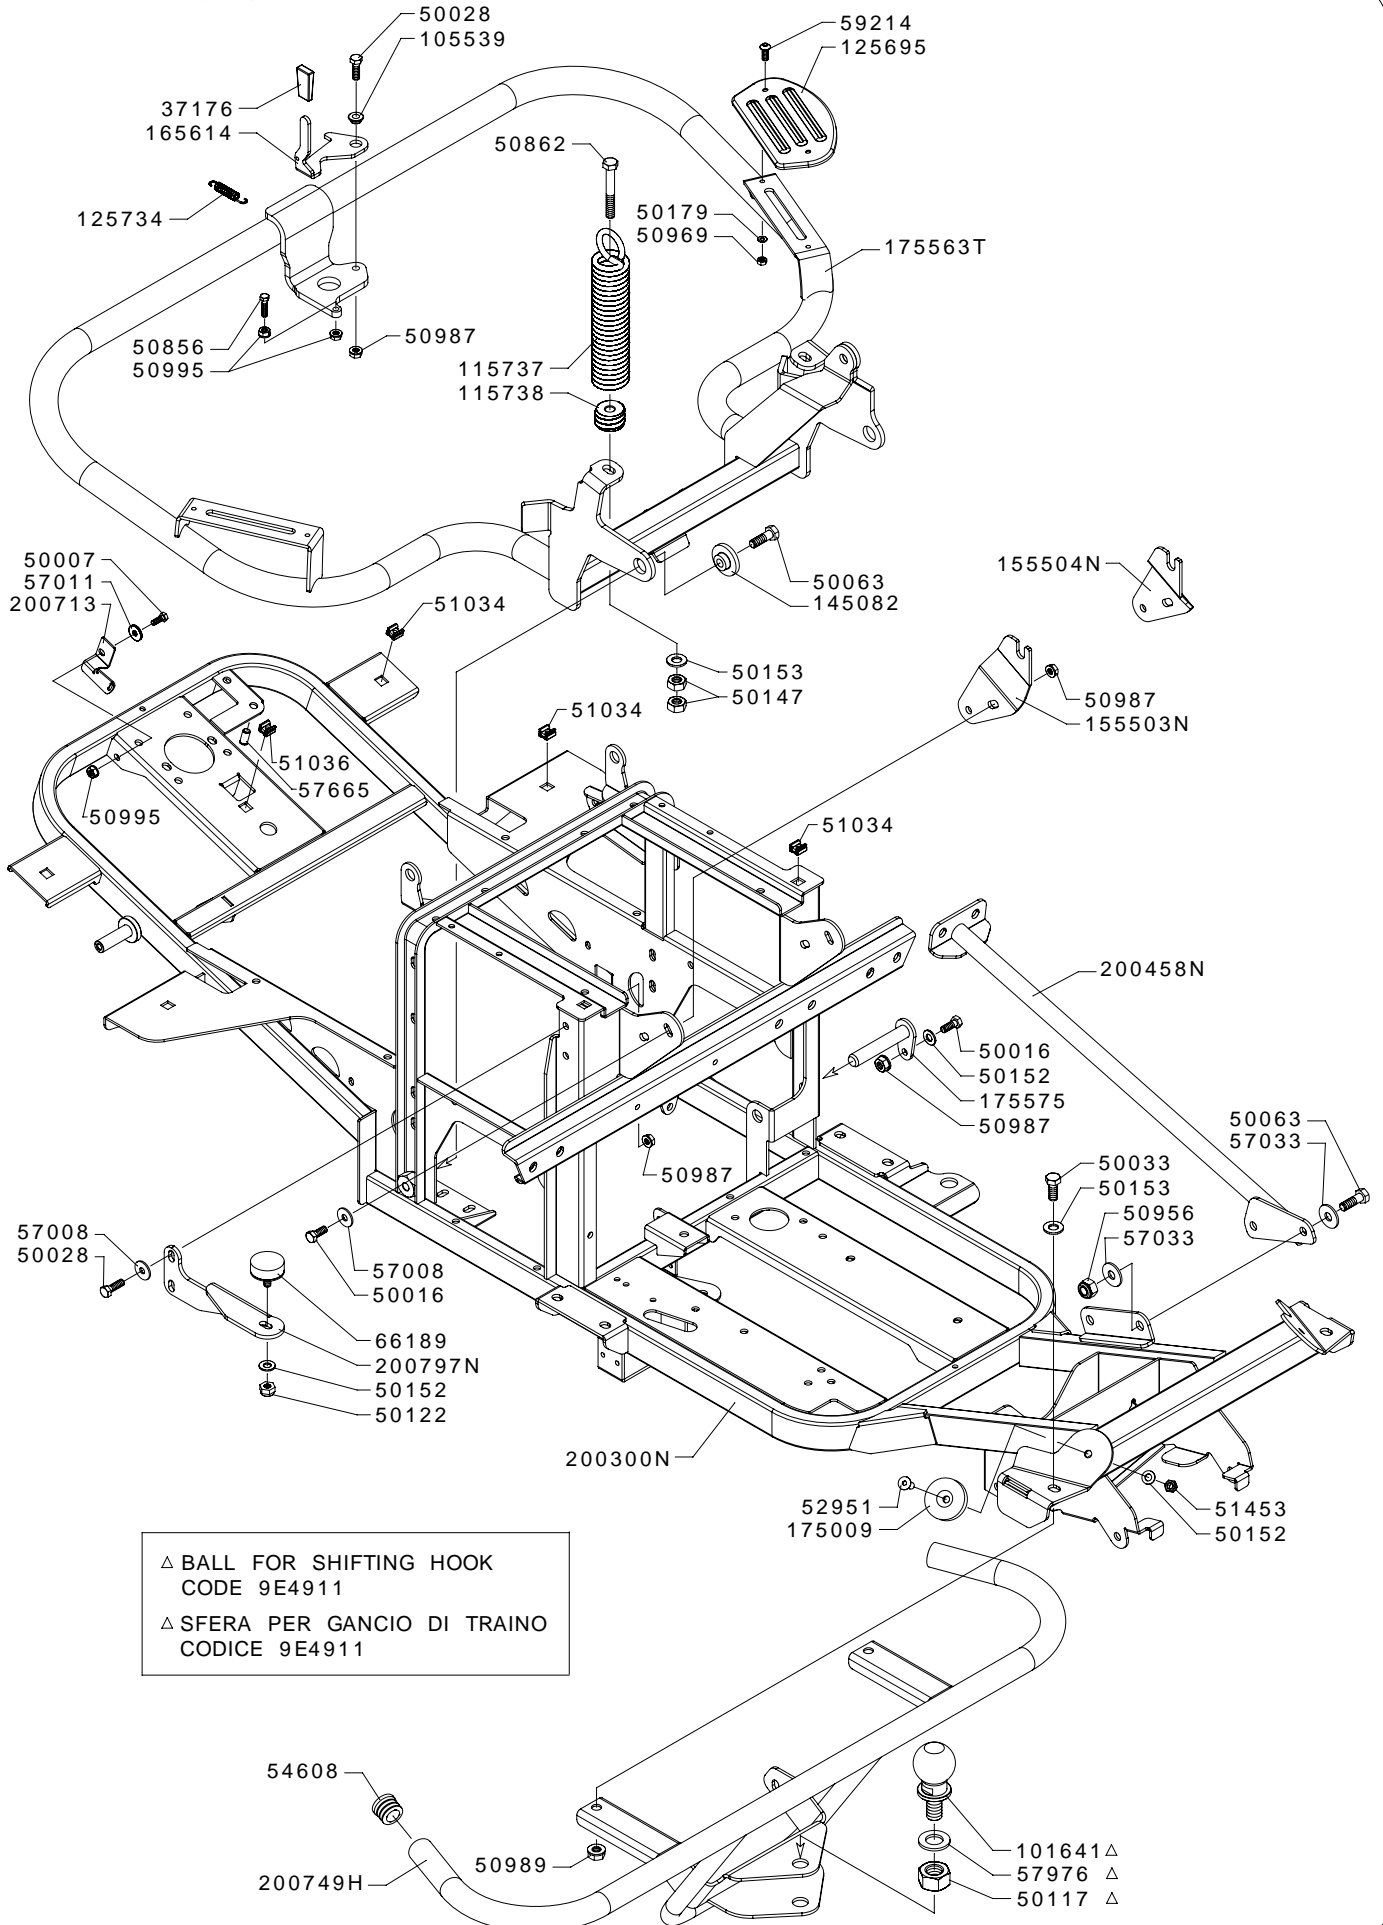

Grillo

AGRIGARDEN MACHINES

02401-13

FD450

SPARE PARTS BOOKLET

Grillo

FD450

113 cm CUTTING DECK

PIATTO TOSAERBA cm 113

RASENMÄHER cm 113

TONDEUSE cm 113

PLATO CORTACÉSPED cm 113

200801

* ITEM SUPPLIED WITH THE COMPLETE DECAL SHEET ONLY PART NUMBER 03953

* PARTICOLARE NON FORNITO SEPARATAMENTE FOGLIO DECALCOMANIE COMPLETO CODICE 03953

FD450

* ITEM SUPPLIED WITH THE COMPLETE DECAL SHEET ONLY 03953
* PARTICOLARE NON FORNITO SEPARATAMENTE FOGLIO DECALCOMANIE 03953

△ BALL FOR SHIFTING HOOK
CODE 9E4911
△ SFERA PER GANCIO DI TRAINO
CODICE 9E4911