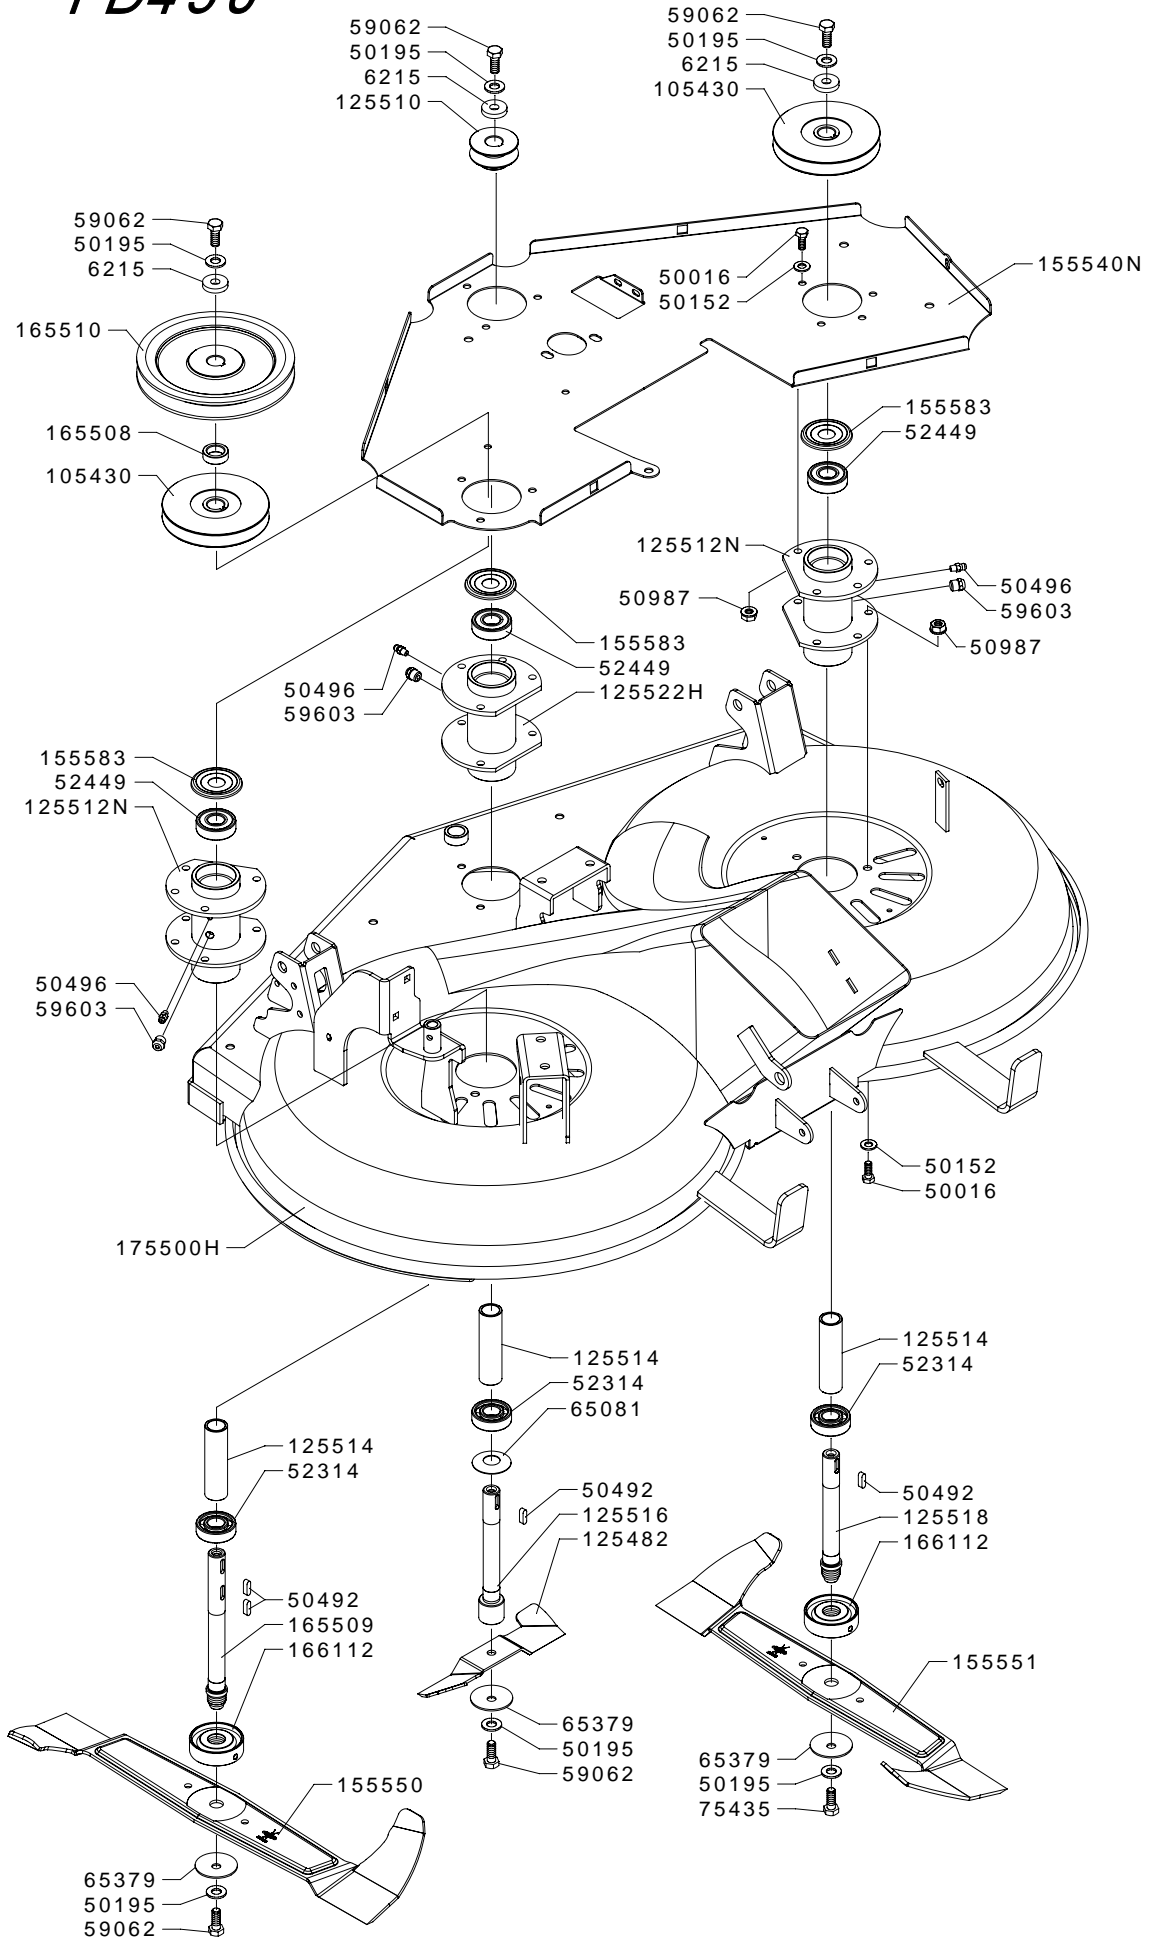

Grillo

AGRIGARDEN MACHINES

02401-13

FD450

SPARE PARTS BOOKLET

Grillo

FD450

113 cm CUTTING DECK

PIATTO TOSAERBA cm 113

RASENMÄHER cm 113

TONDEUSE cm 113

PLATO CORTACÉSPED cm 113

200800

Grillo

FD450

113 cm CUTTING DECK

PIATTO TOSAERBA cm 113

RASENMÄHER cm 113

TONDEUSE cm 113

PLATO CORTACÉSPED cm 113

200801

* ITEM SUPPLIED WITH THE COMPLETE DECAL SHEET ONLY PART NUMBER 03953

* PARTICOLARE NON FORNITO SEPARATAMENTE FOGLIO DECALCOMANIE COMPLETO CODICE 03953

FD450

* ITEM SUPPLIED WITH THE COMPLETE DECAL SHEET ONLY 03953
* PARTICOLARE NON FORNITO SEPARATAMENTE FOGLIO DECALCOMANIE 03953

△ BALL FOR SHIFTING HOOK
CODE 9E4911
△ SFERA PER GANCIO DI TRAINO
CODICE 9E4911