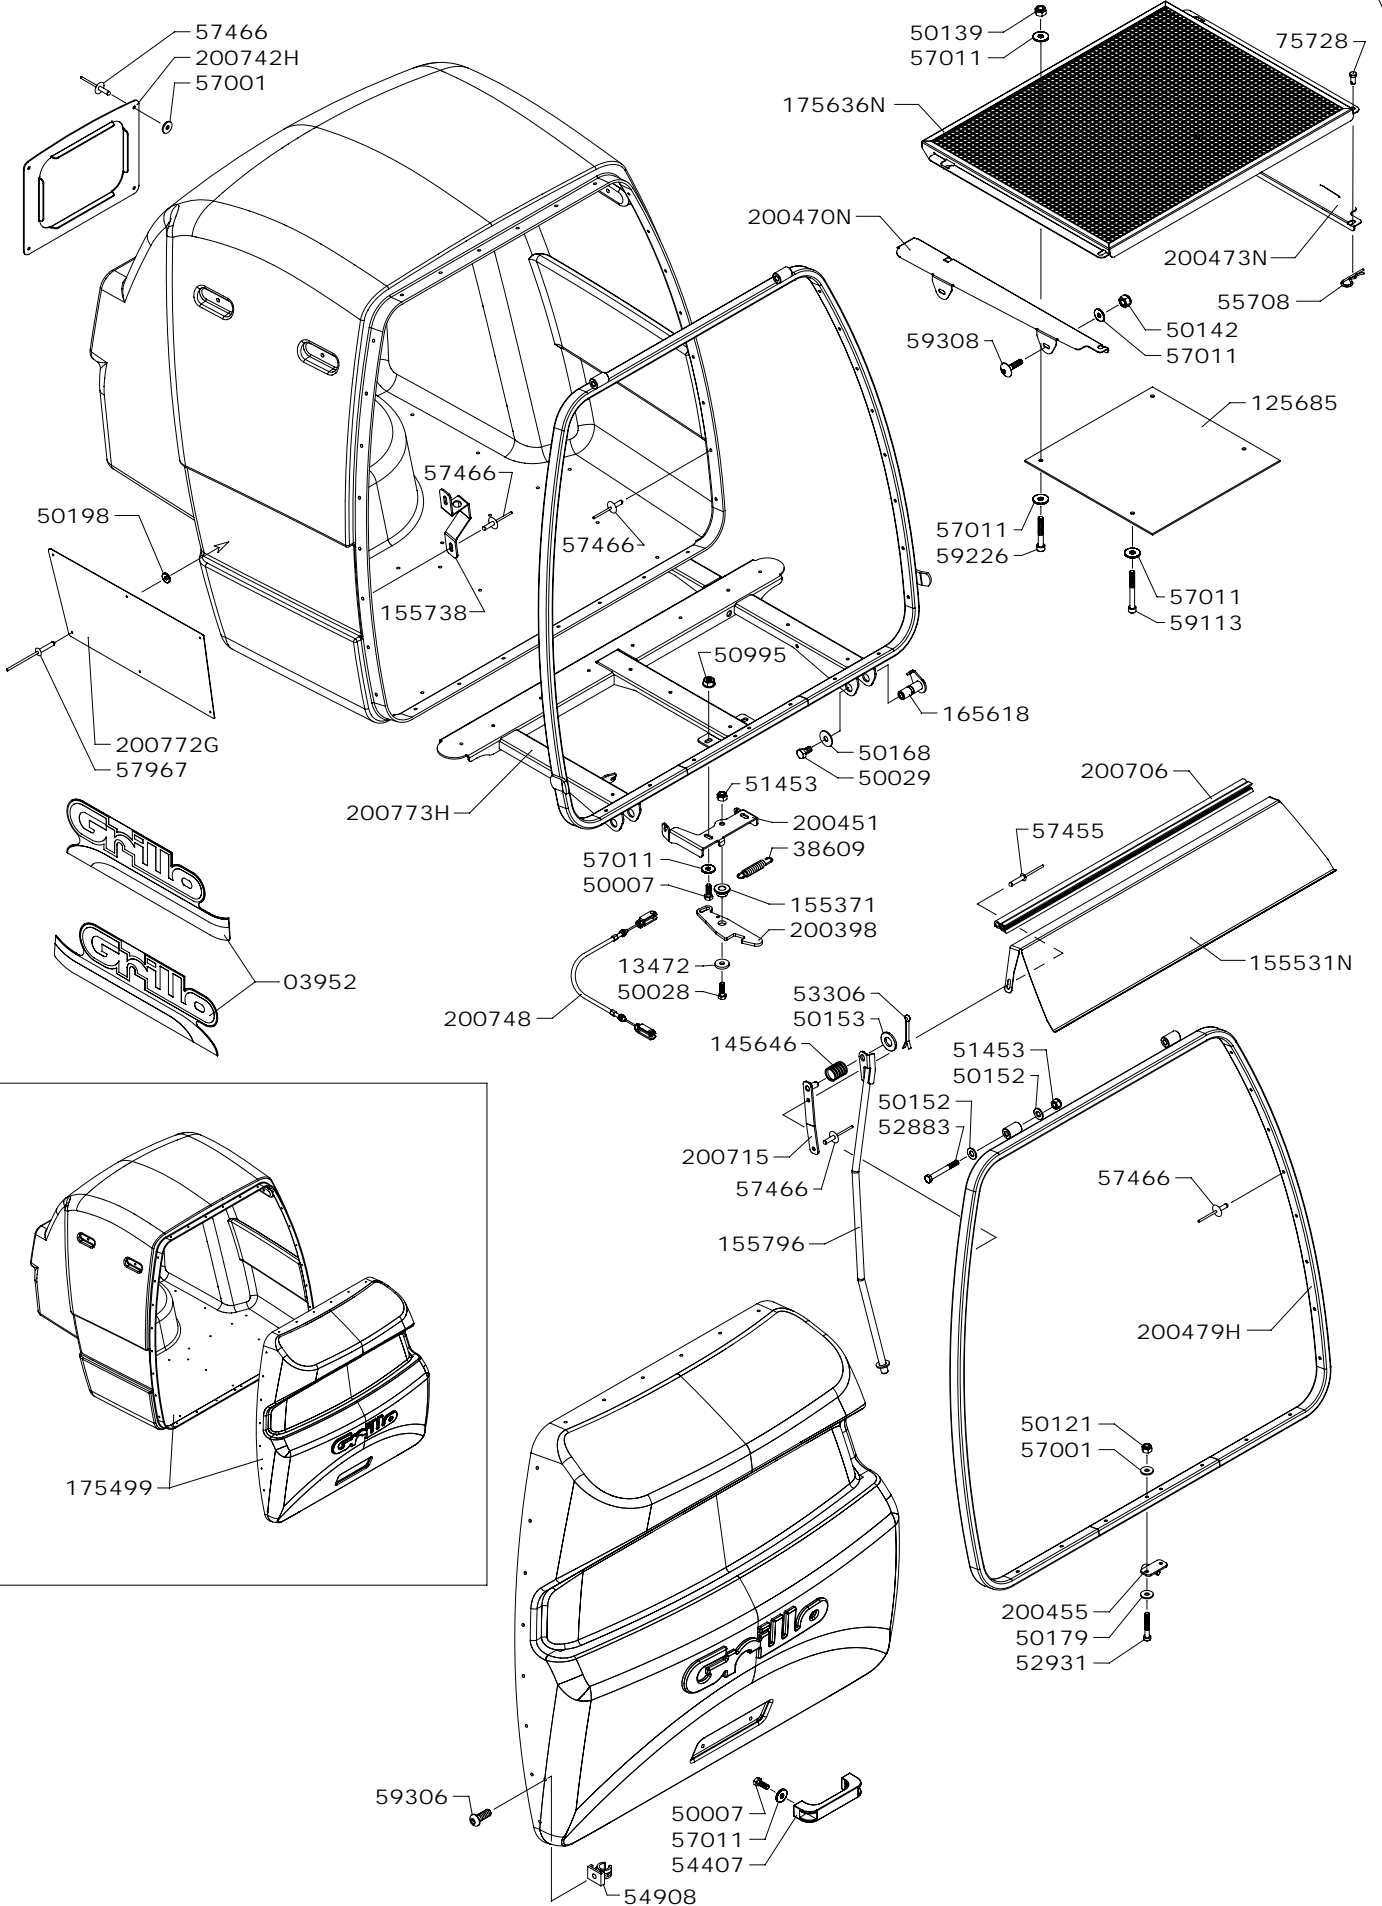

Grillo

GRASSHOLDER It 450

CONTENITORE 450 LITRI

GRASSFANGSKORB It 450

BAC It 450

CESTA 450 lt

200814

FD450