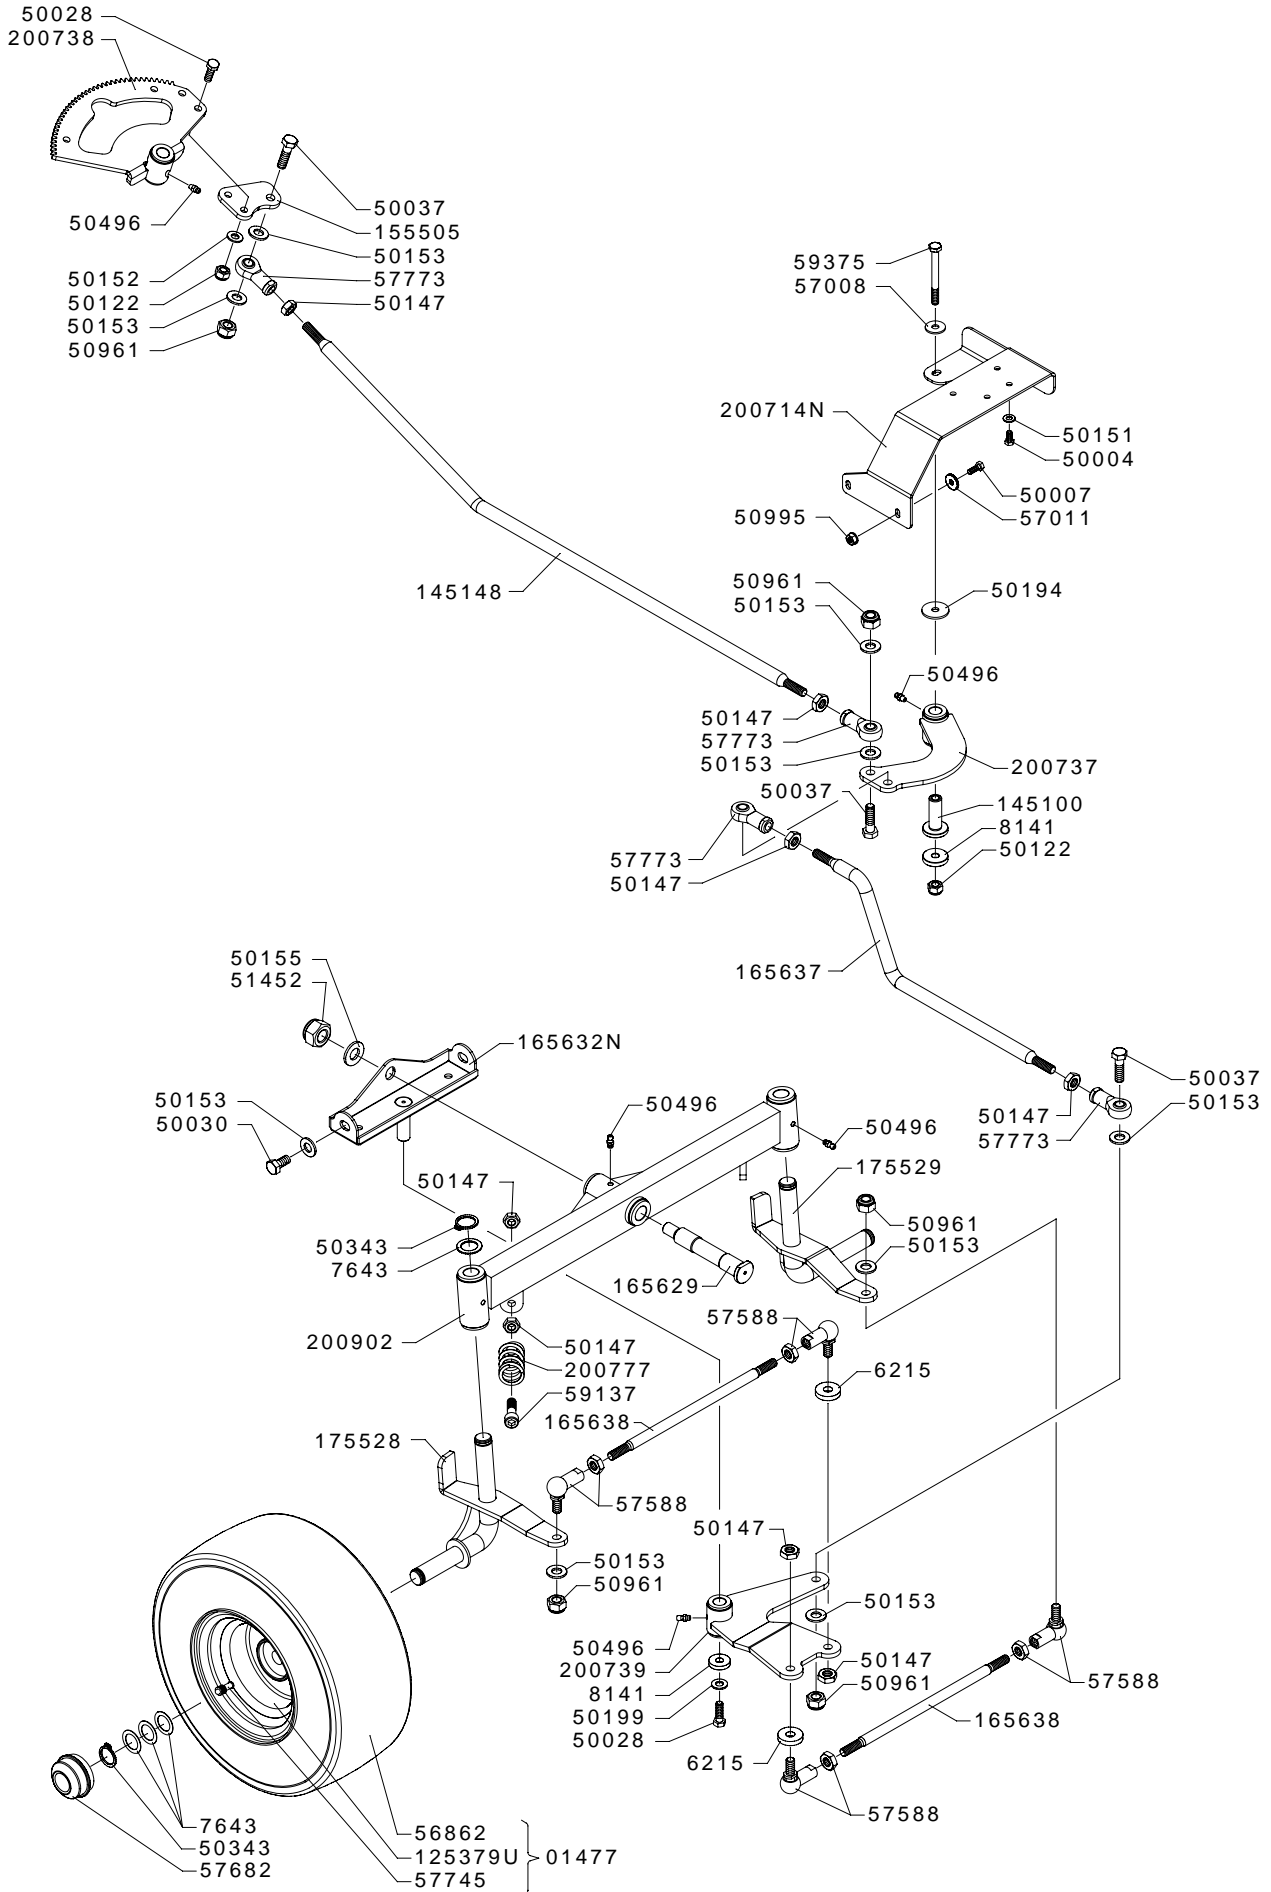

Grillo

FD450

STEERING AND REAR WHEEL AXLE

STERZO E ASSE RUOTE POSTERIORE
LENK UND HINTERE RÄDER ACHSE
DIRECTION ET ESSIEU ROUES POSTERIEUR
DIRECCIÓN Y EJE RUEDAS TRASERAS

200811