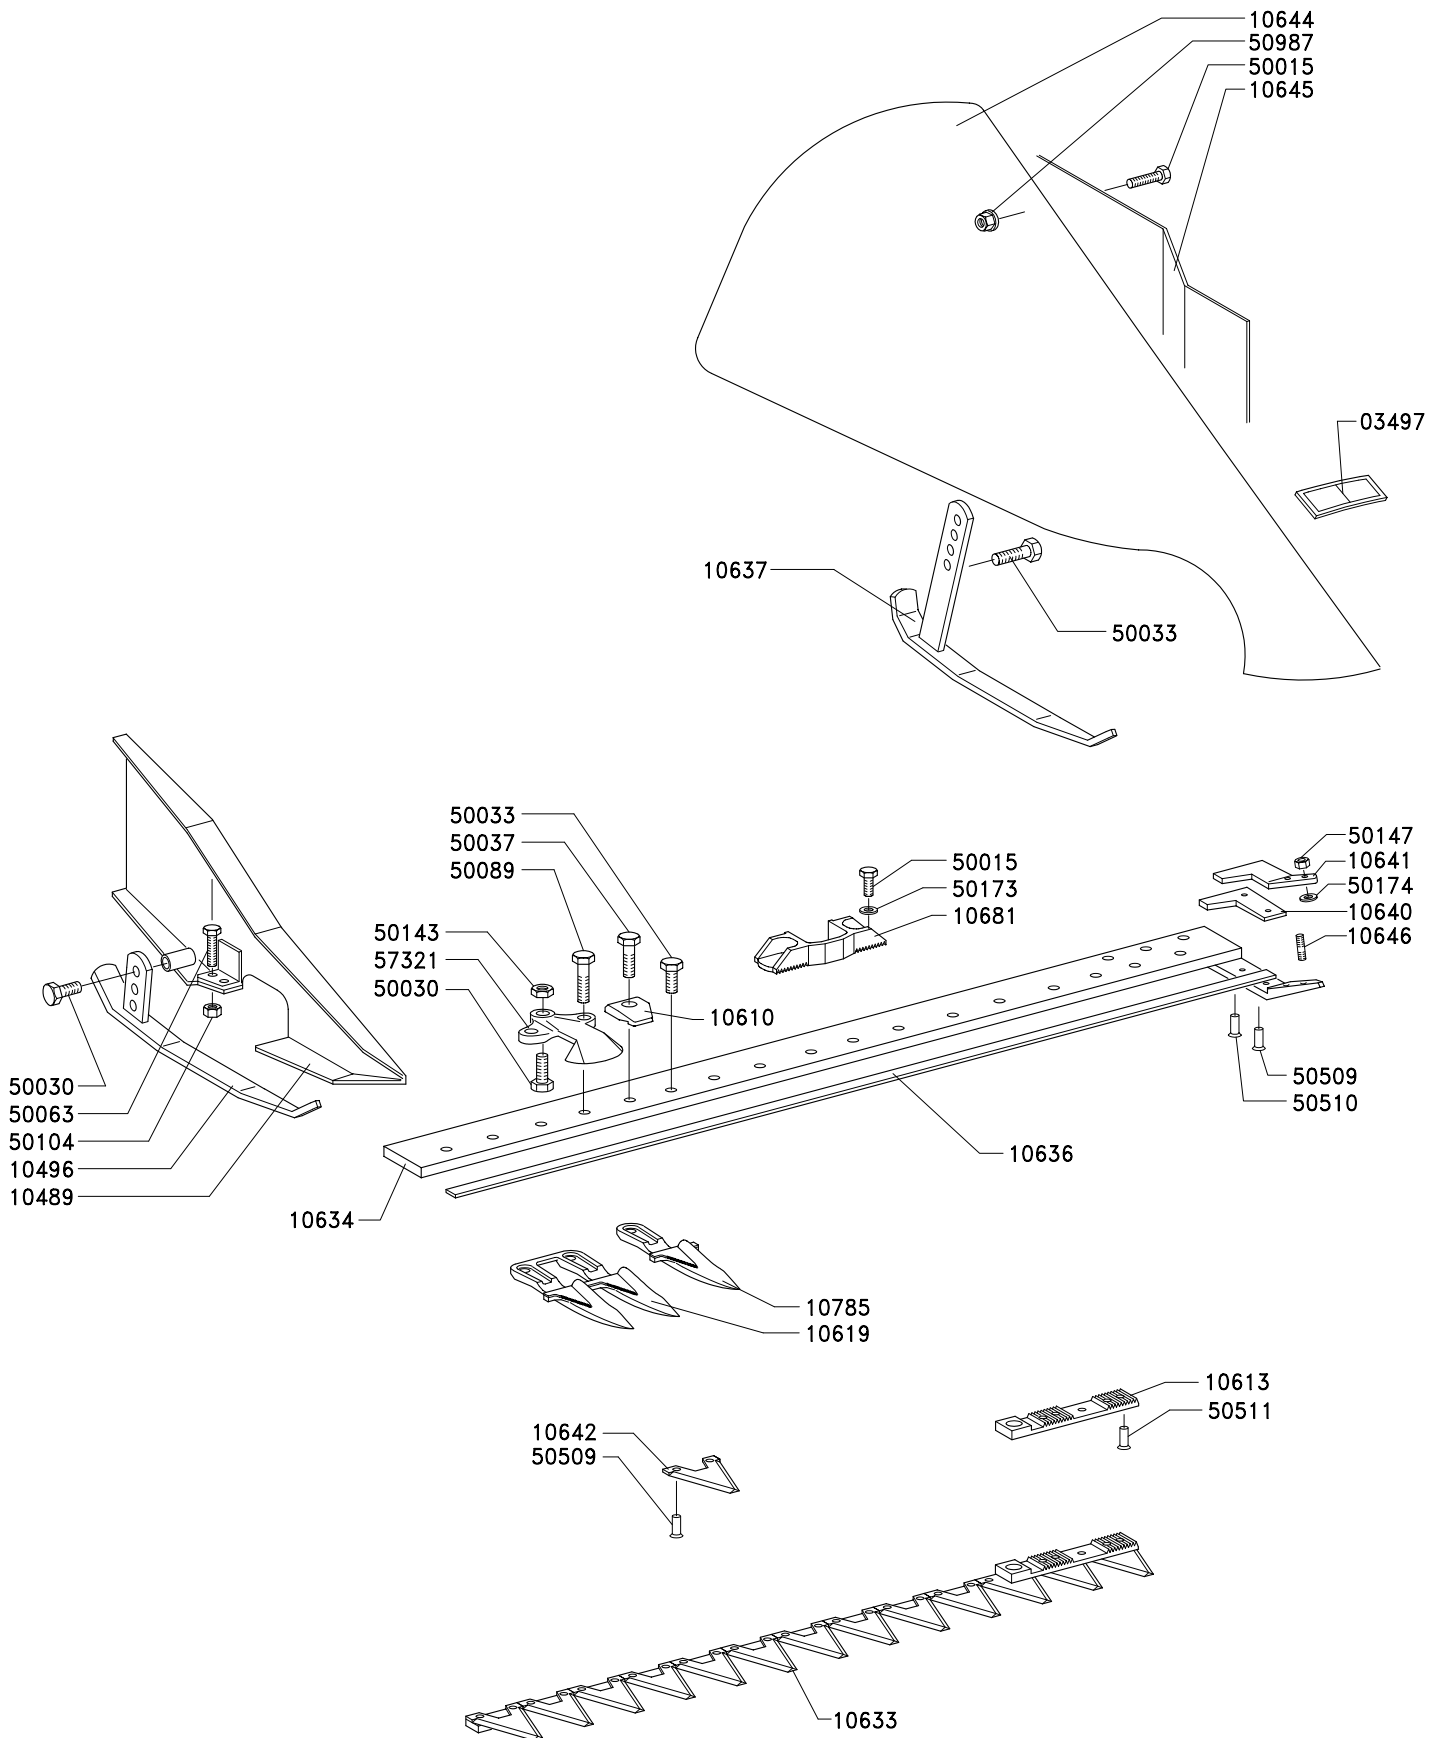

ROTARY TILLER EXTENSIONS
 ALLARGAMENTO
 VERBREITERUNG ZU BODENFRÄSE
 ELARGISSEMENTS POUR FRAISE
 ALARGAMIENTOS DE FRESA

MULCHING LATERAL CUTTER BAR 80 cms

BARRA FALCIANTE LATERALE MULCHING cm 80

SEITENMÄHWERK 80 cm MULCHING