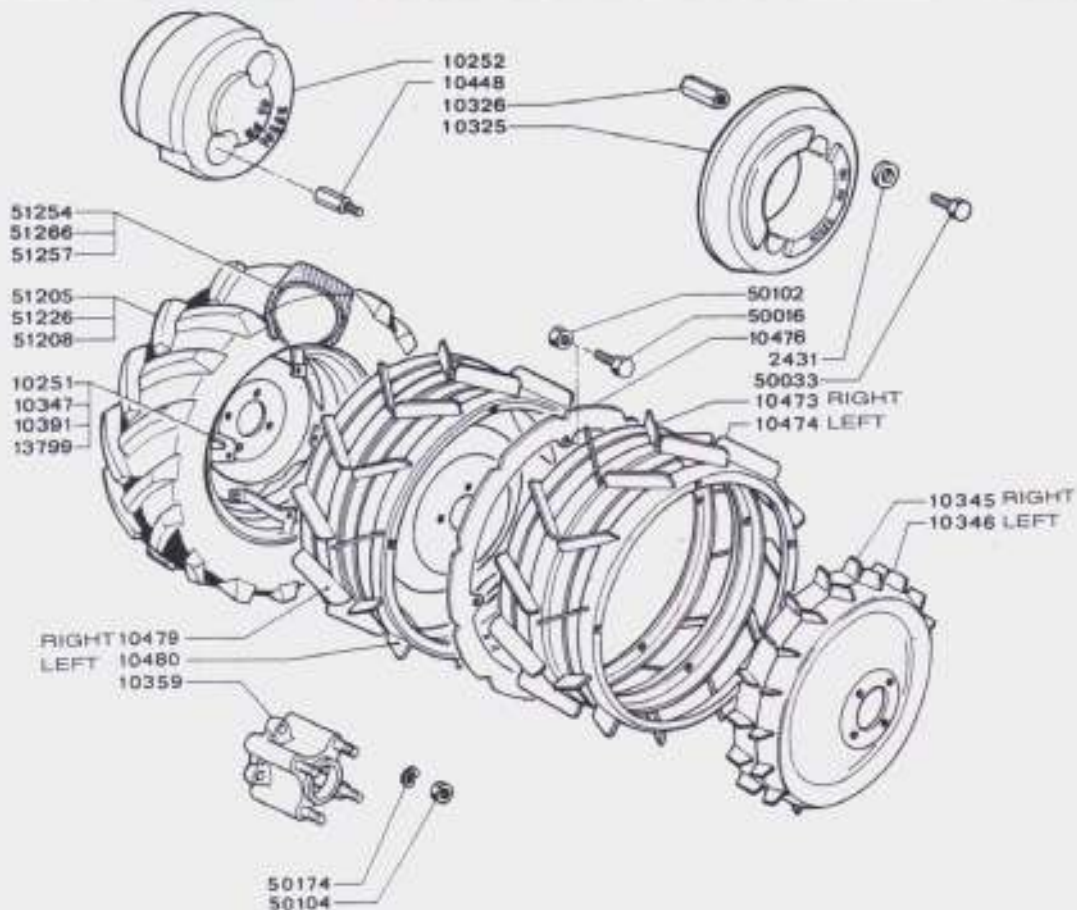

WHEELS AND WHEEL-WEIGTS
RUOTE E ZAVORRE
RÄDER UND RADGEWICHTE
ROUES ET MASSES
RUEDAS Y CONTRAPESOS

26543