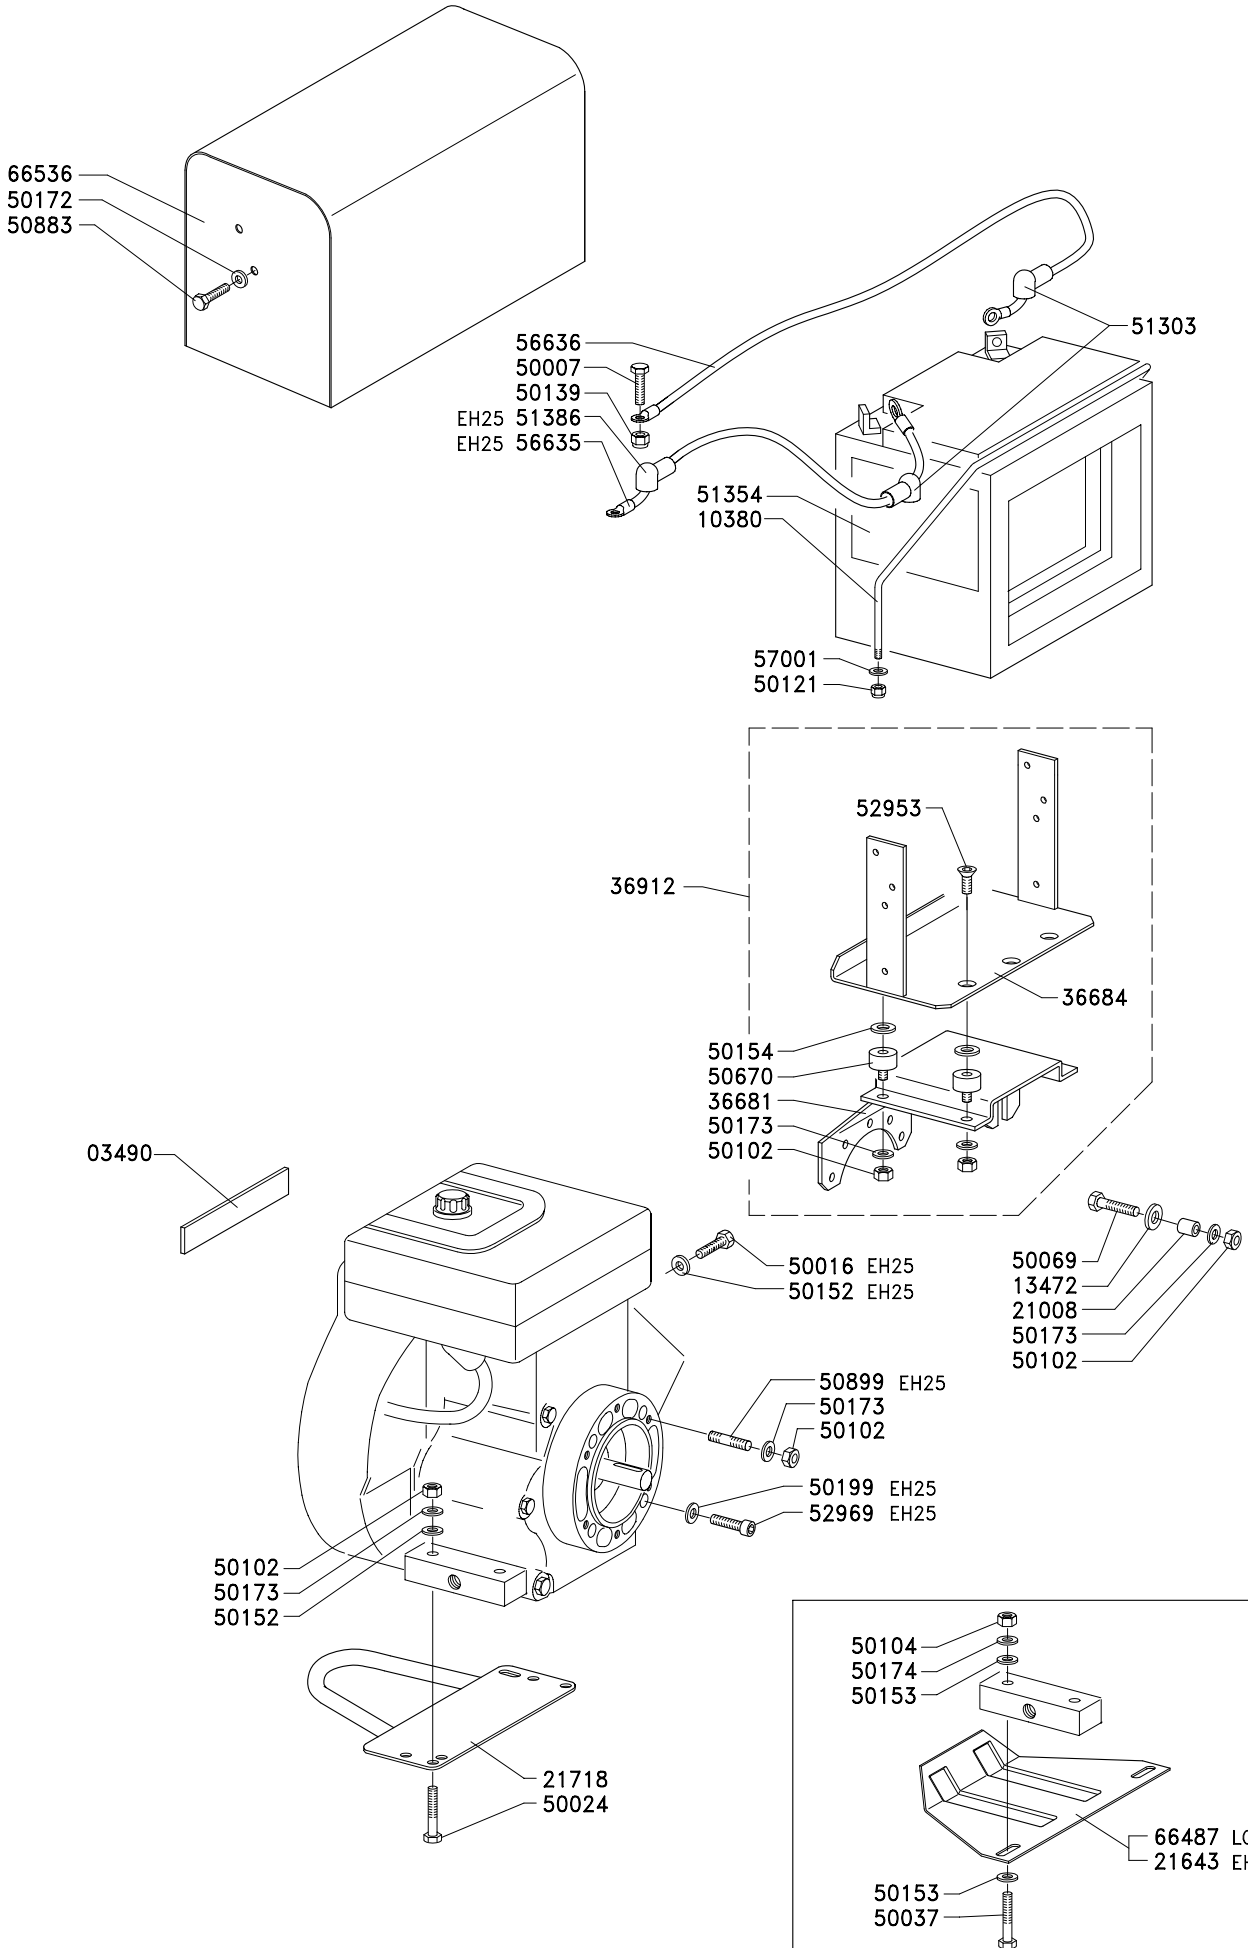

Grillo®

**AGRIGARDEN
MACHINES**

G85

G107D

SPARE PARTS BOOKLET

26353

66536
50172
50883

126077