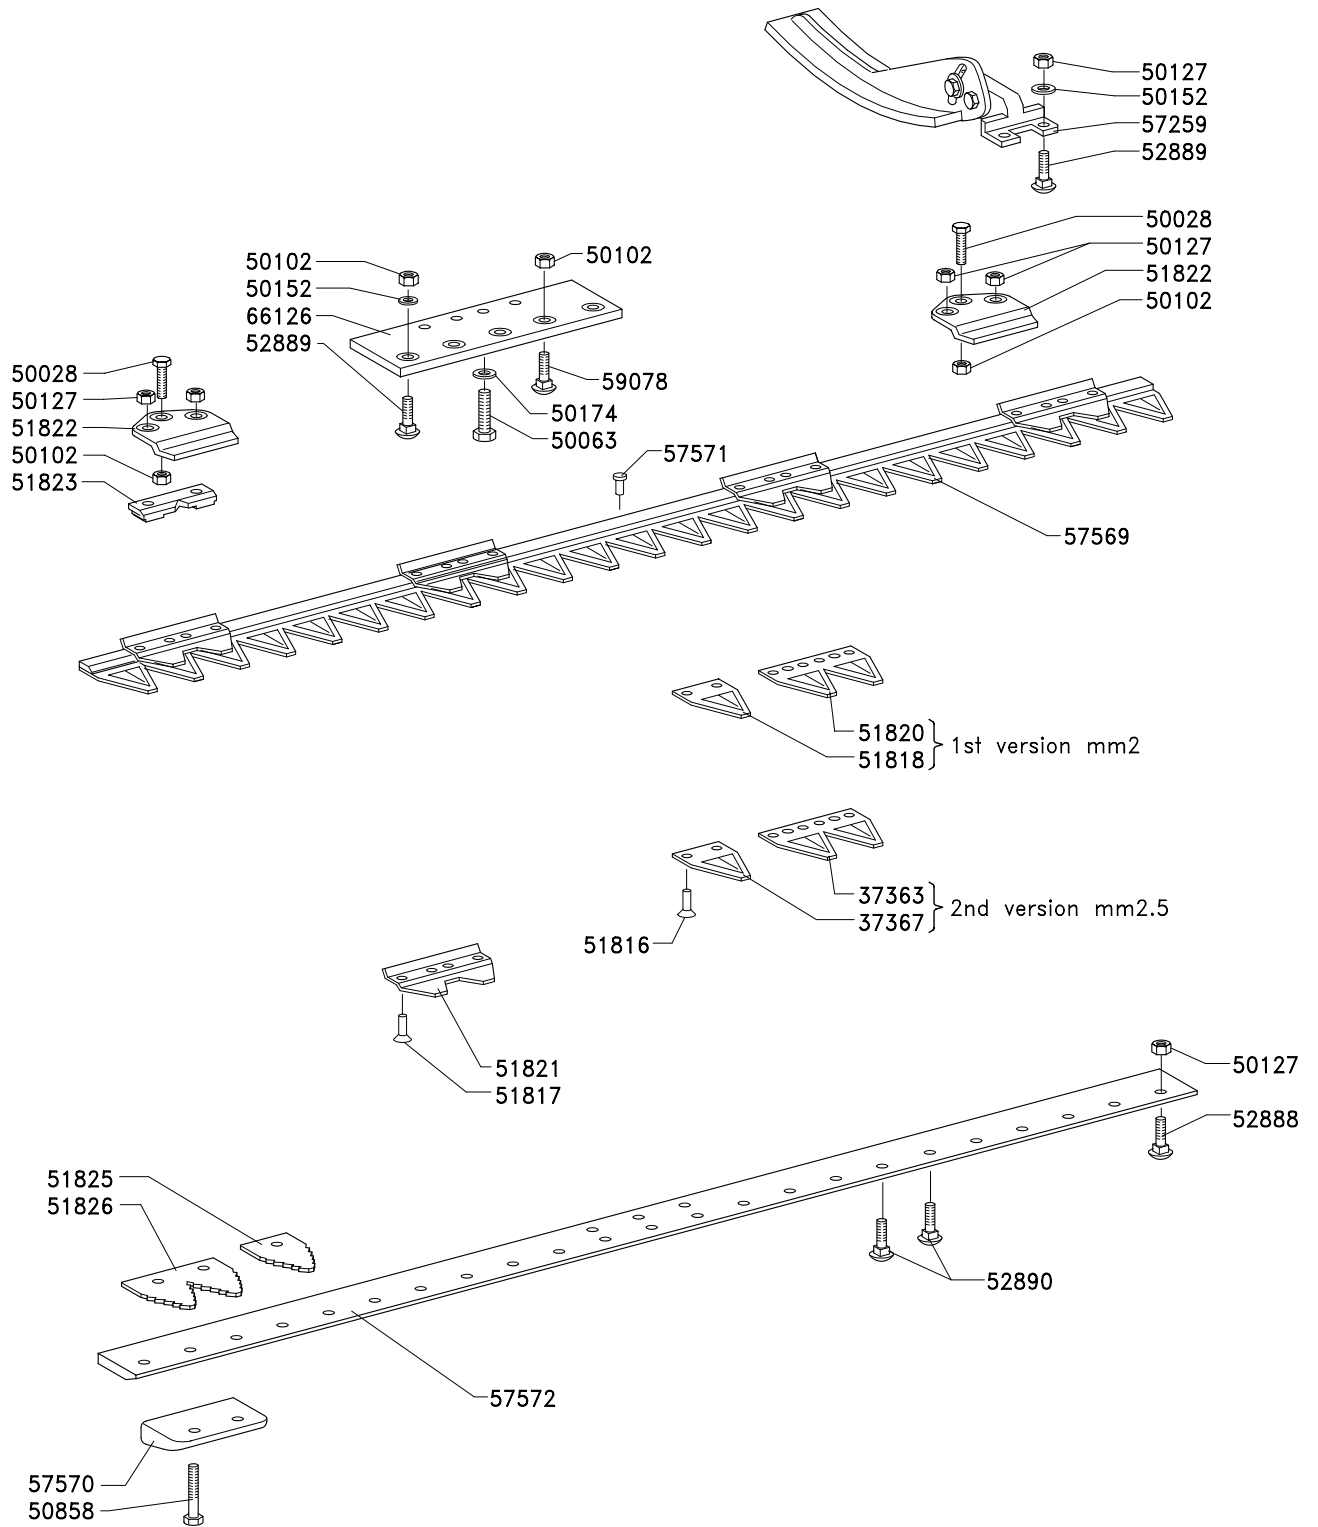

BARRA DE COUPE LATERALE MULCHING 80 cm

BARRA DE CORTE LATERAL MULCHING 80 cm

66736 1

GRASS CUTTER 65-75 cms
 TRINCIAERBA cm 65-75
 SCHLEGELMÄHER 65-75 cm
 HECHEUSE POUR L'HERBE 65-75 cm
 CORTAHERBA 65-75 cm