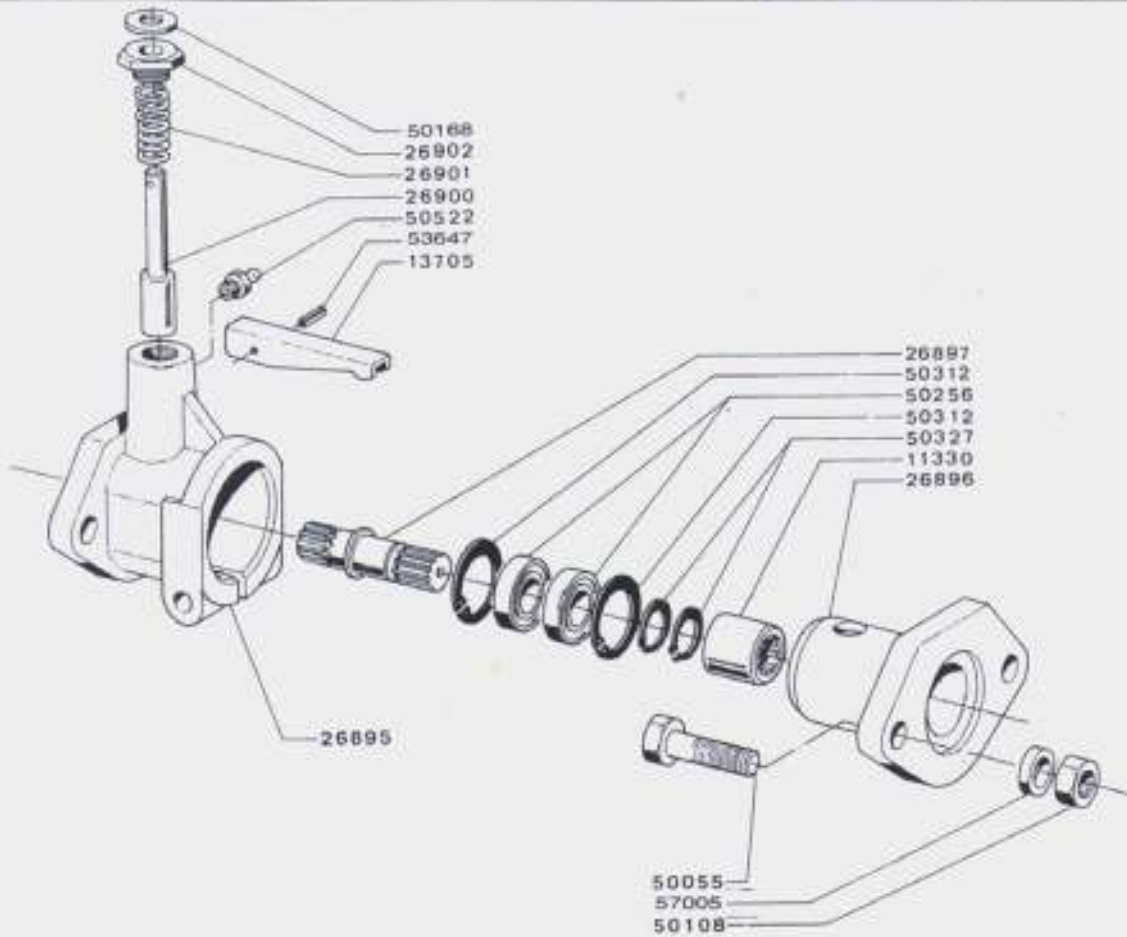

QUICK COUPLING
ATTACCO RAPIDO
SCHNELLKUPPLUNG
ATTACHE RAPIDE
ANCLAJE RÁPIDO

26561