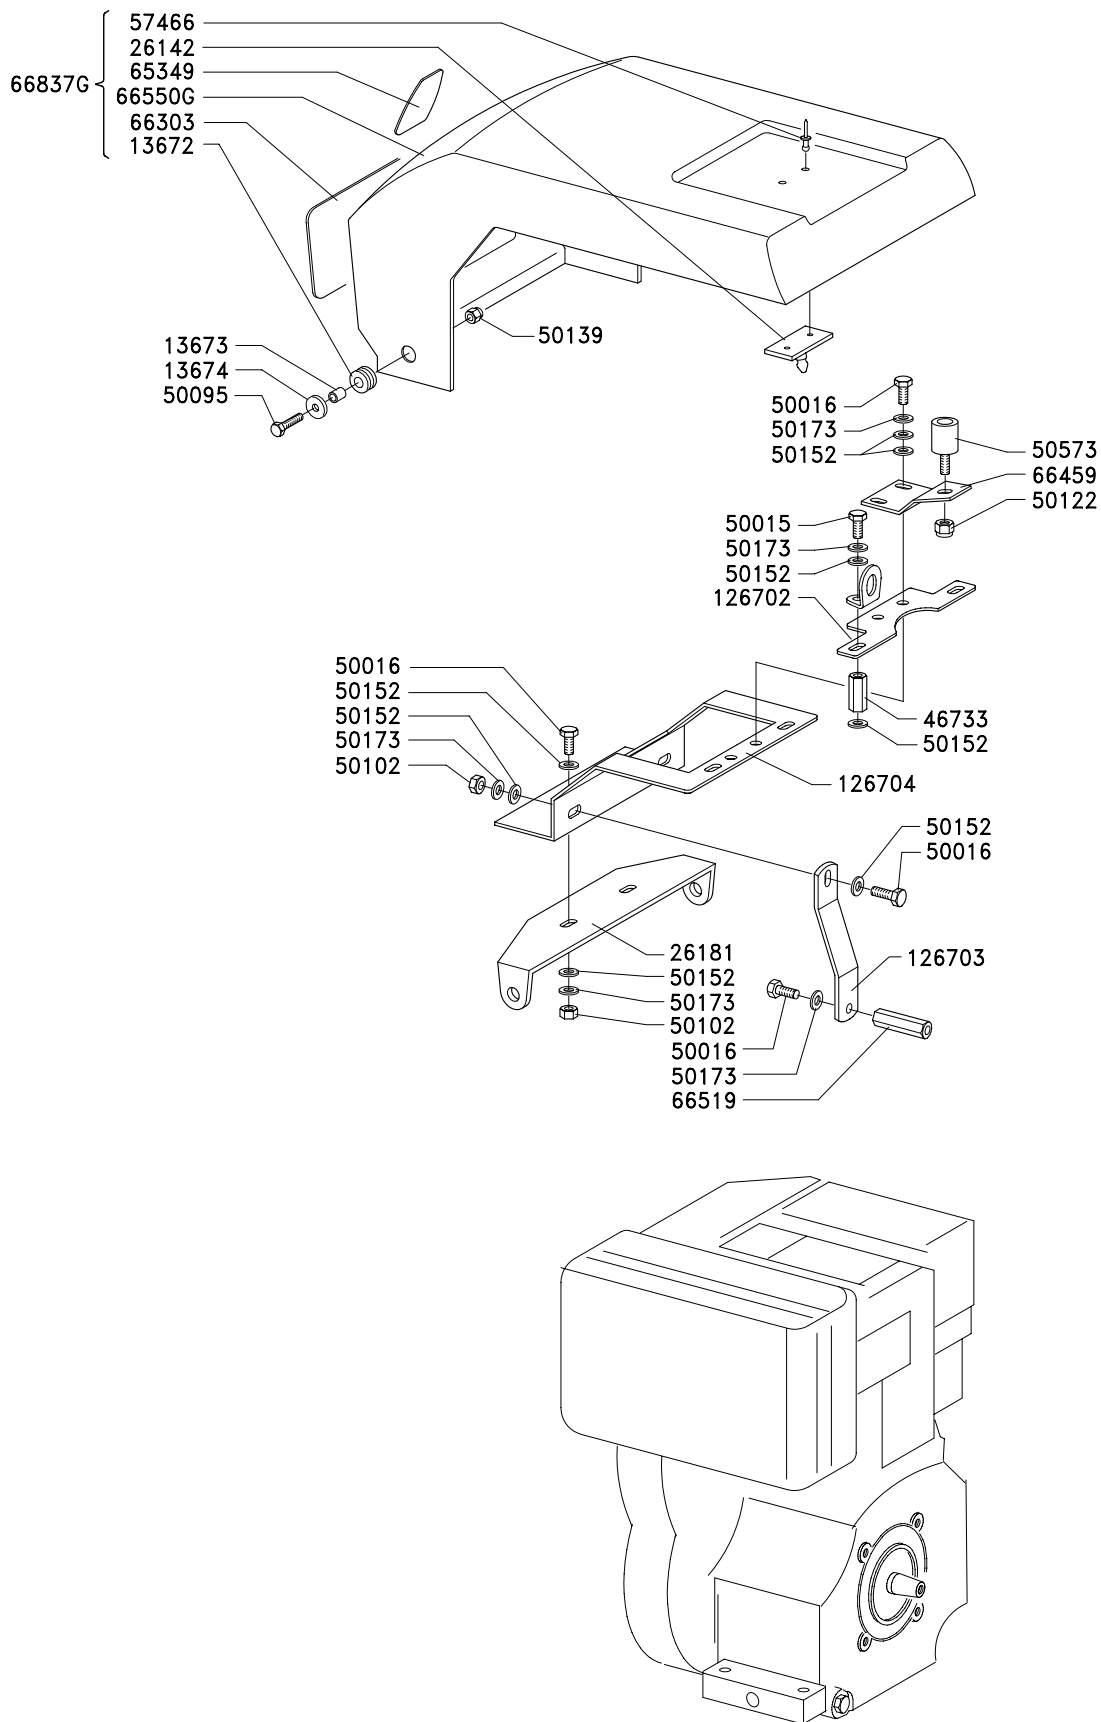

Grillo®

**AGRIGARDEN
MACHINES**

G85

G107D

SPARE PARTS BOOKLET

26353

66536
50172
50883

126077