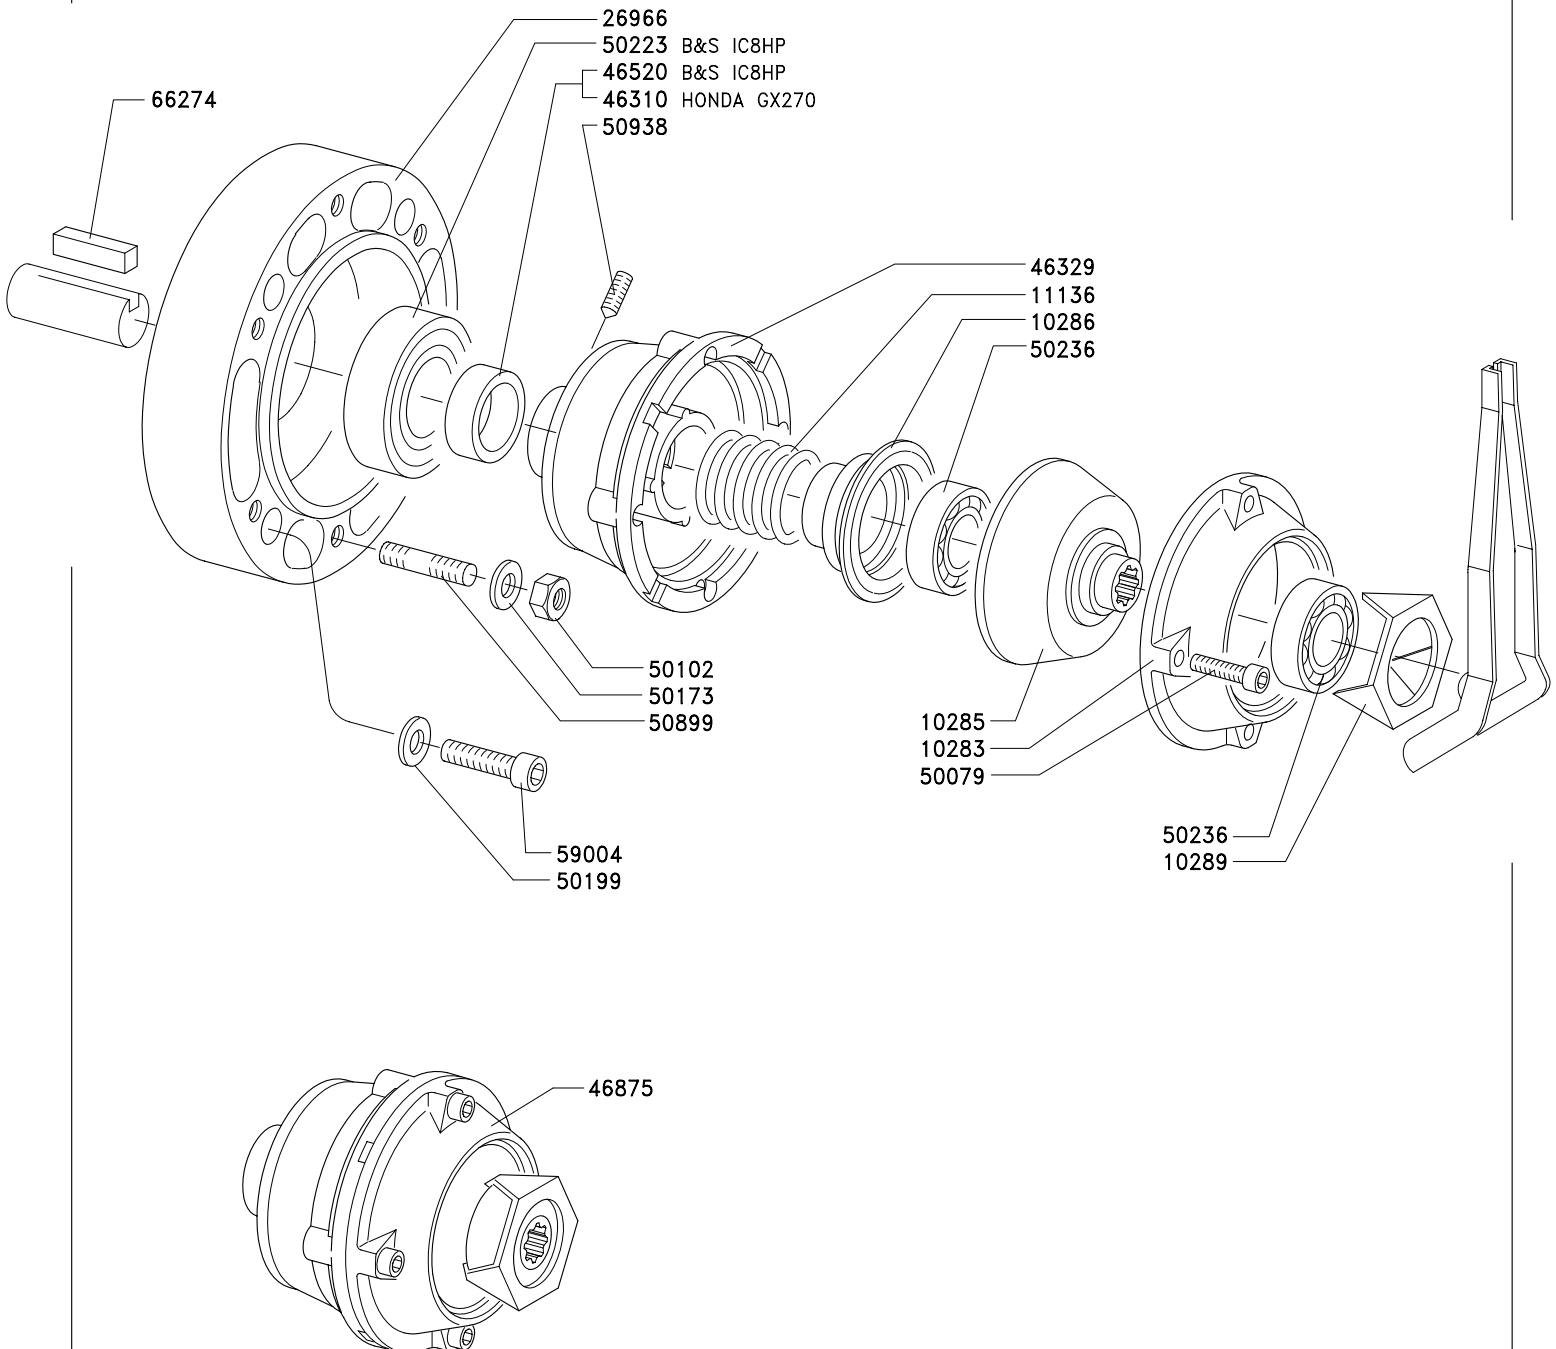

CYLINDRICAL TRANSMISSION SHAFT SPECIAL VERSION
VERSIONE SPECIALE ALBERO MOTORE CILINDRICO
SONDER AUSFÜHRUNG ZYLINDRISCHE ANTRIEBSWELLE
VERSION SPÉCIALE ARBRE DE TRANSMISSION CYLINDRIQUE
VERSIÓN ESPECIAL EJE MOTOR CILÍNDRICO