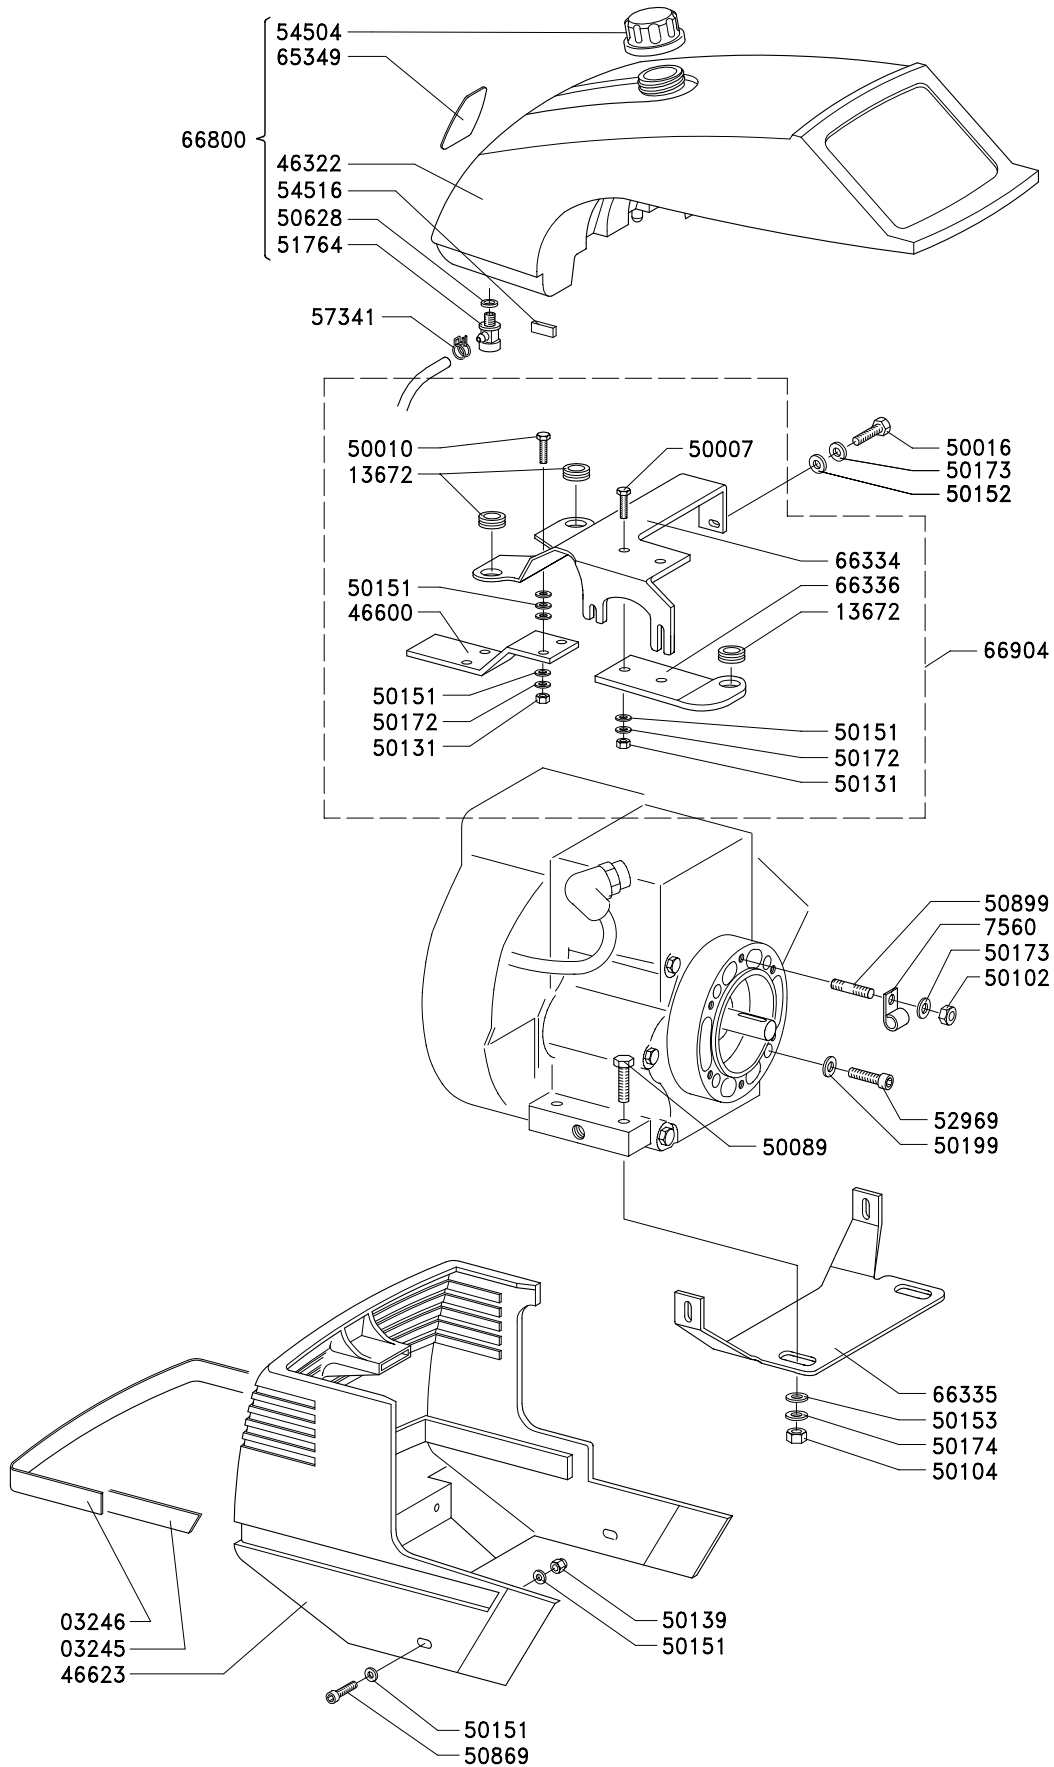

Grillo®

**AGRIGARDEN
MACHINES**

G85

G107D

SPARE PARTS BOOKLET

26353

66536
50172
50883

126077