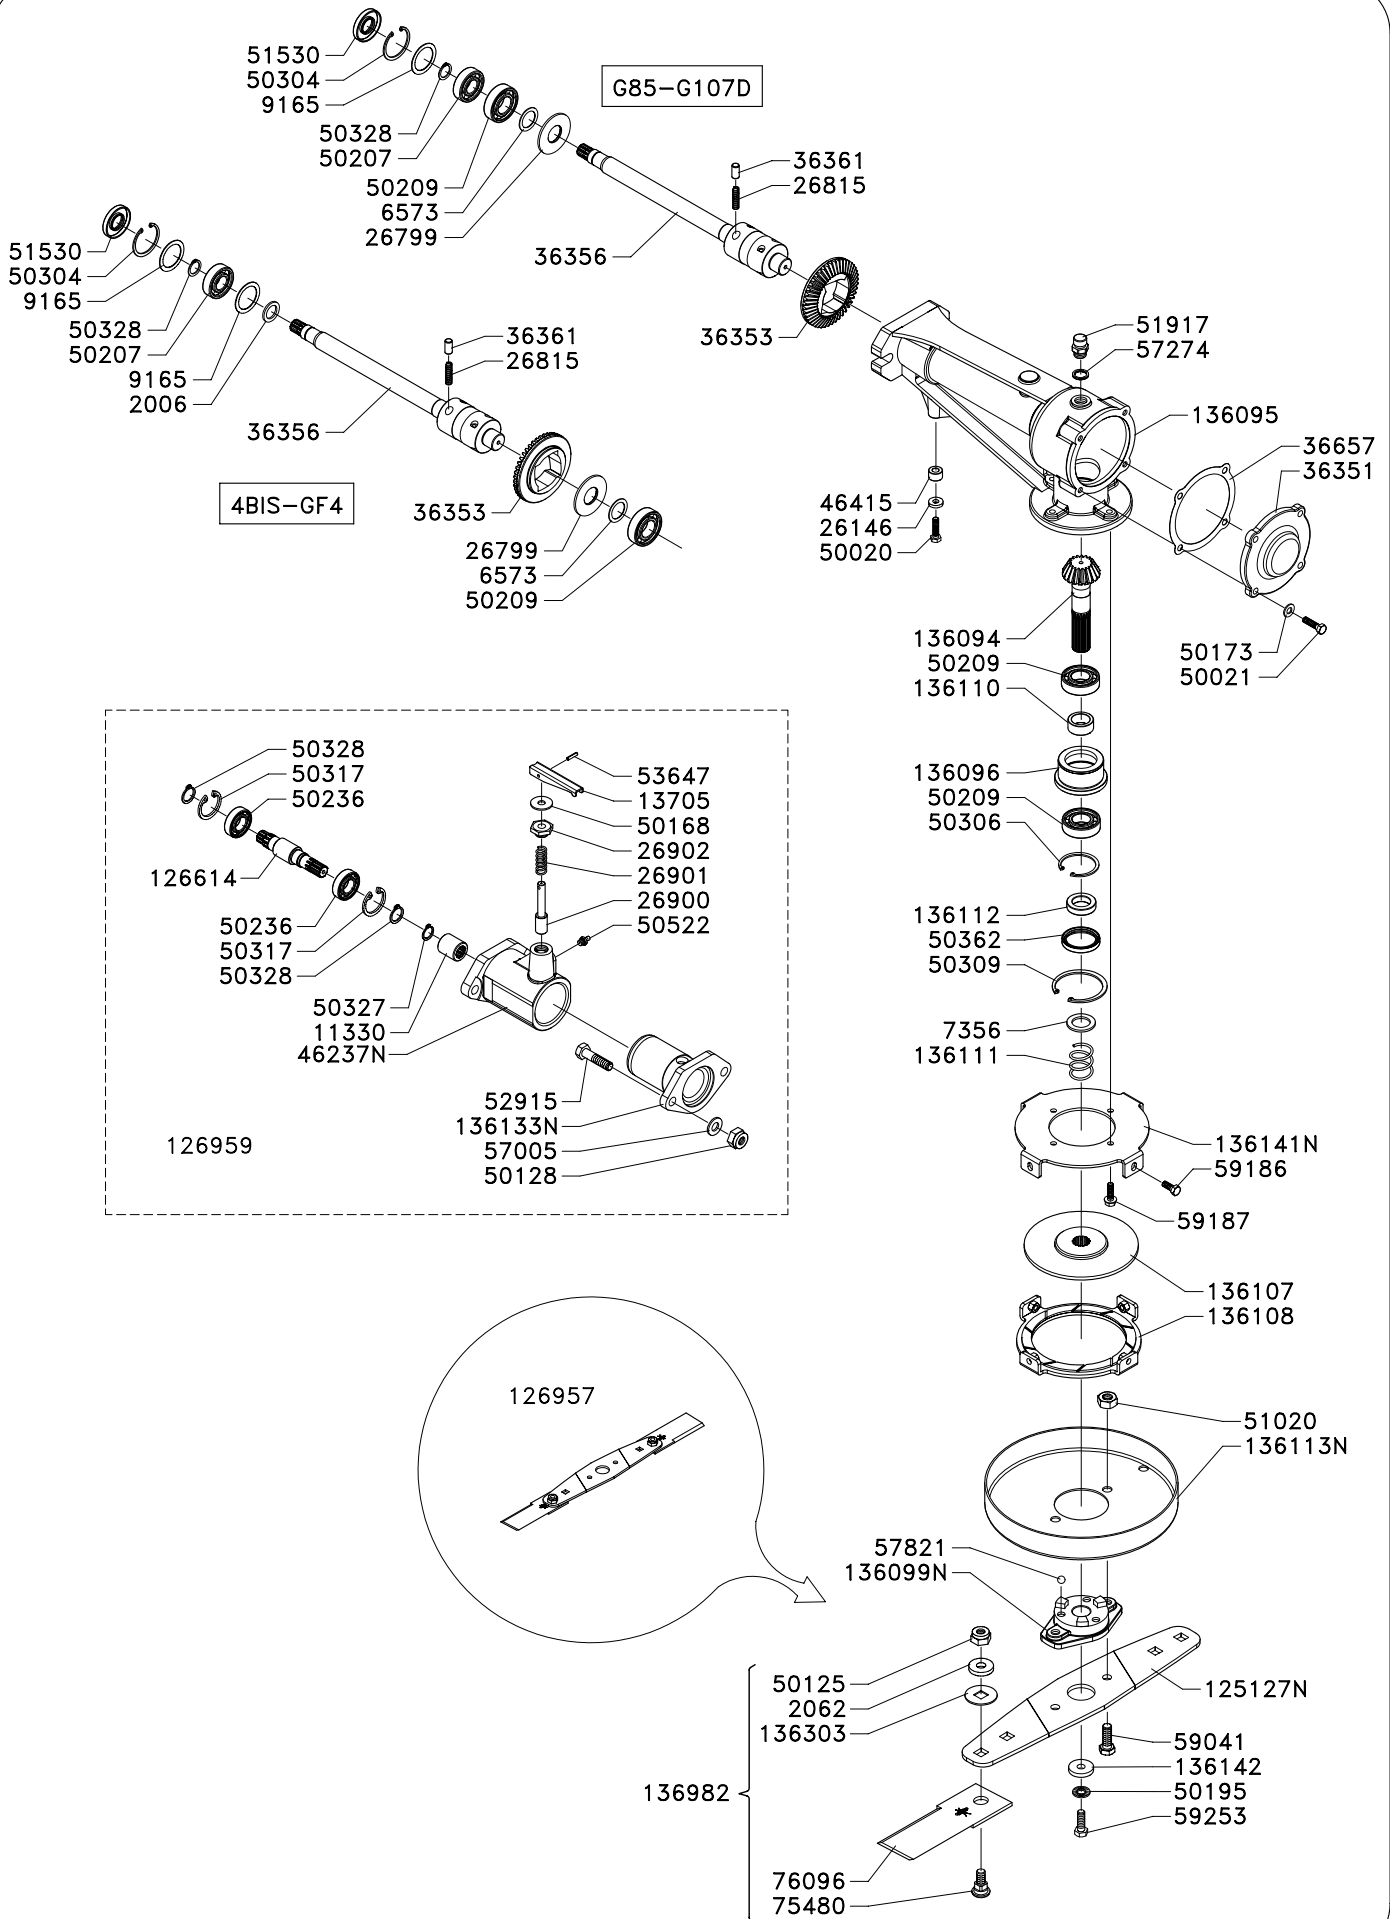

66773 2

Grillo

65-75 cms GRASS CUTTER WITH BRAKE

TRINCIAERBA cm 65-75 CON FRENO
SCHLEGELMÄHER cm 65-75 MIT BREMSE
HECHEUSE POUR L'HERBE cm 65-75 AVEC FREIN
CORTAHERBA cm 65-75 CON FRENO

136800

Grillo

65-75 cms GRASS CUTTER WITH BRAKE

TRINCIAERBA cm 65-75 CON FRENO
SCHLEGELMÄHER cm 65-75 MIT BREMSE
HECHEUSE POUR L'HERBE cm 65-75 AVEC FREIN
CORTAHERBA cm 65-75 CON FRENO

136801

QUICK COUPLING
ATTACCO RAPIDO
SCHNELLKUPPLUNG
ATTACHE RAPIDE
ANCLAJE RÁPIDO