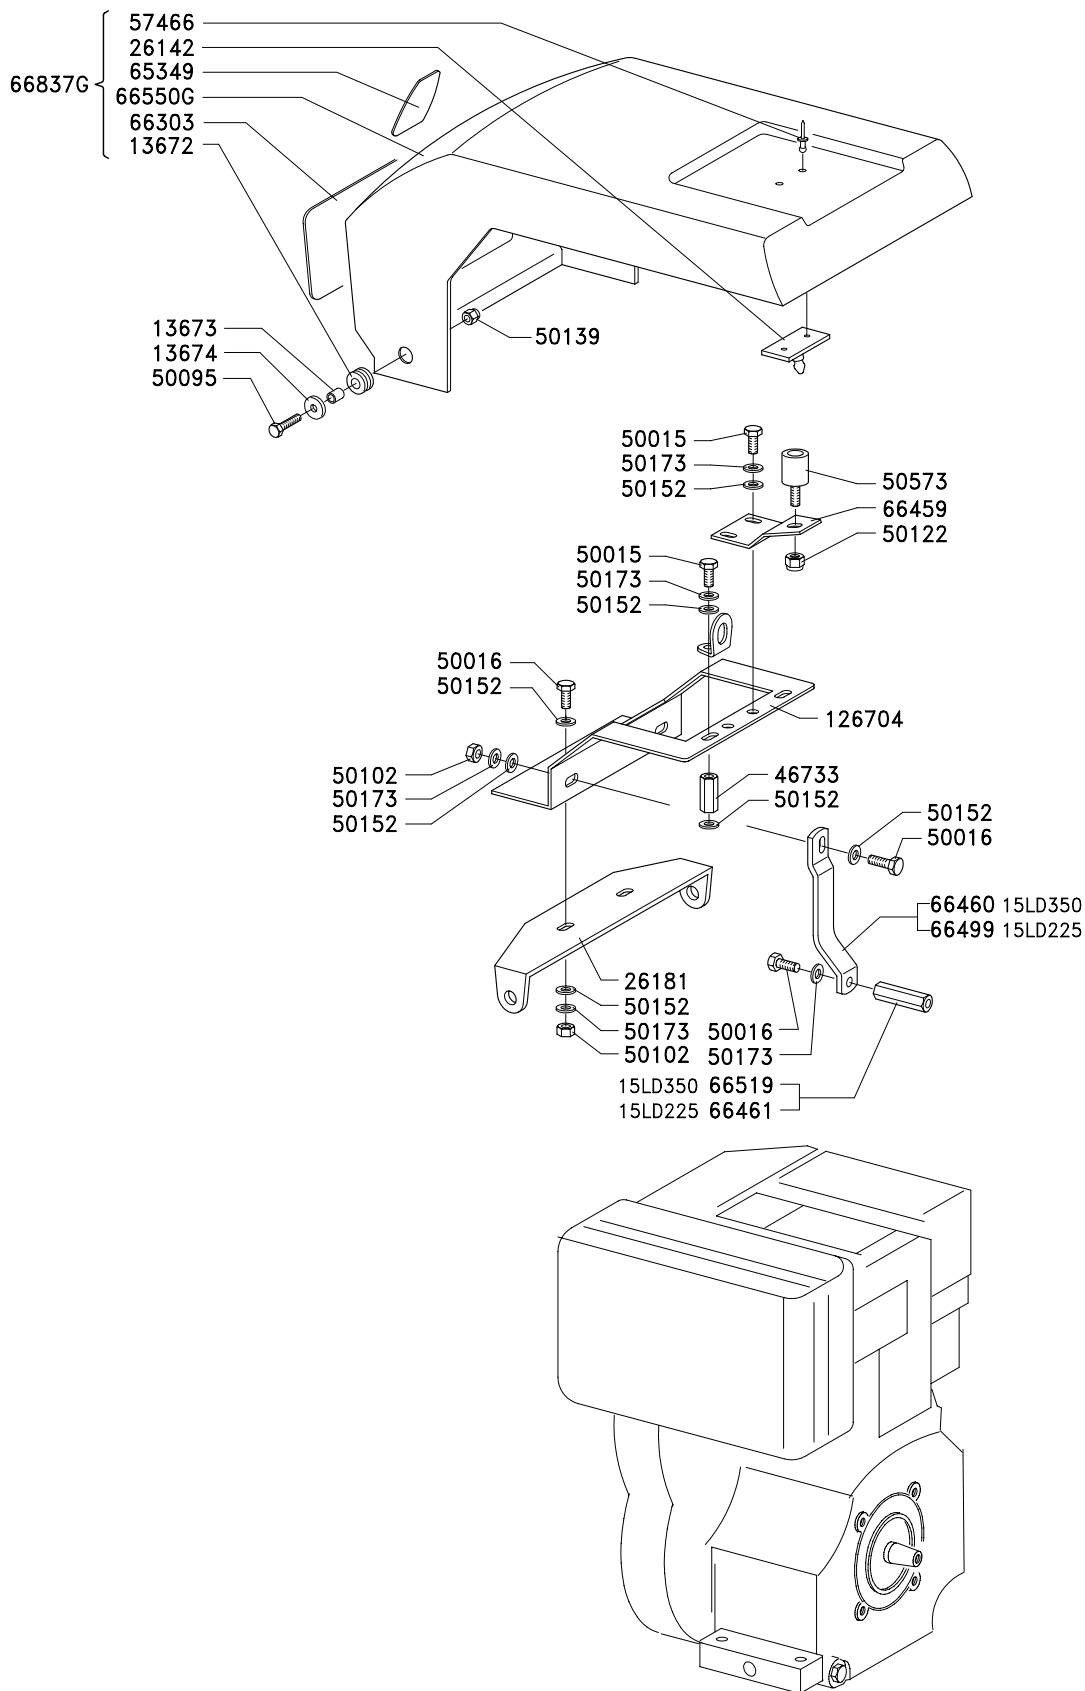

Grillo®

**AGRIGARDEN
MACHINES**

G85

G107D

SPARE PARTS BOOKLET

26353

66536
50172
50883

126077