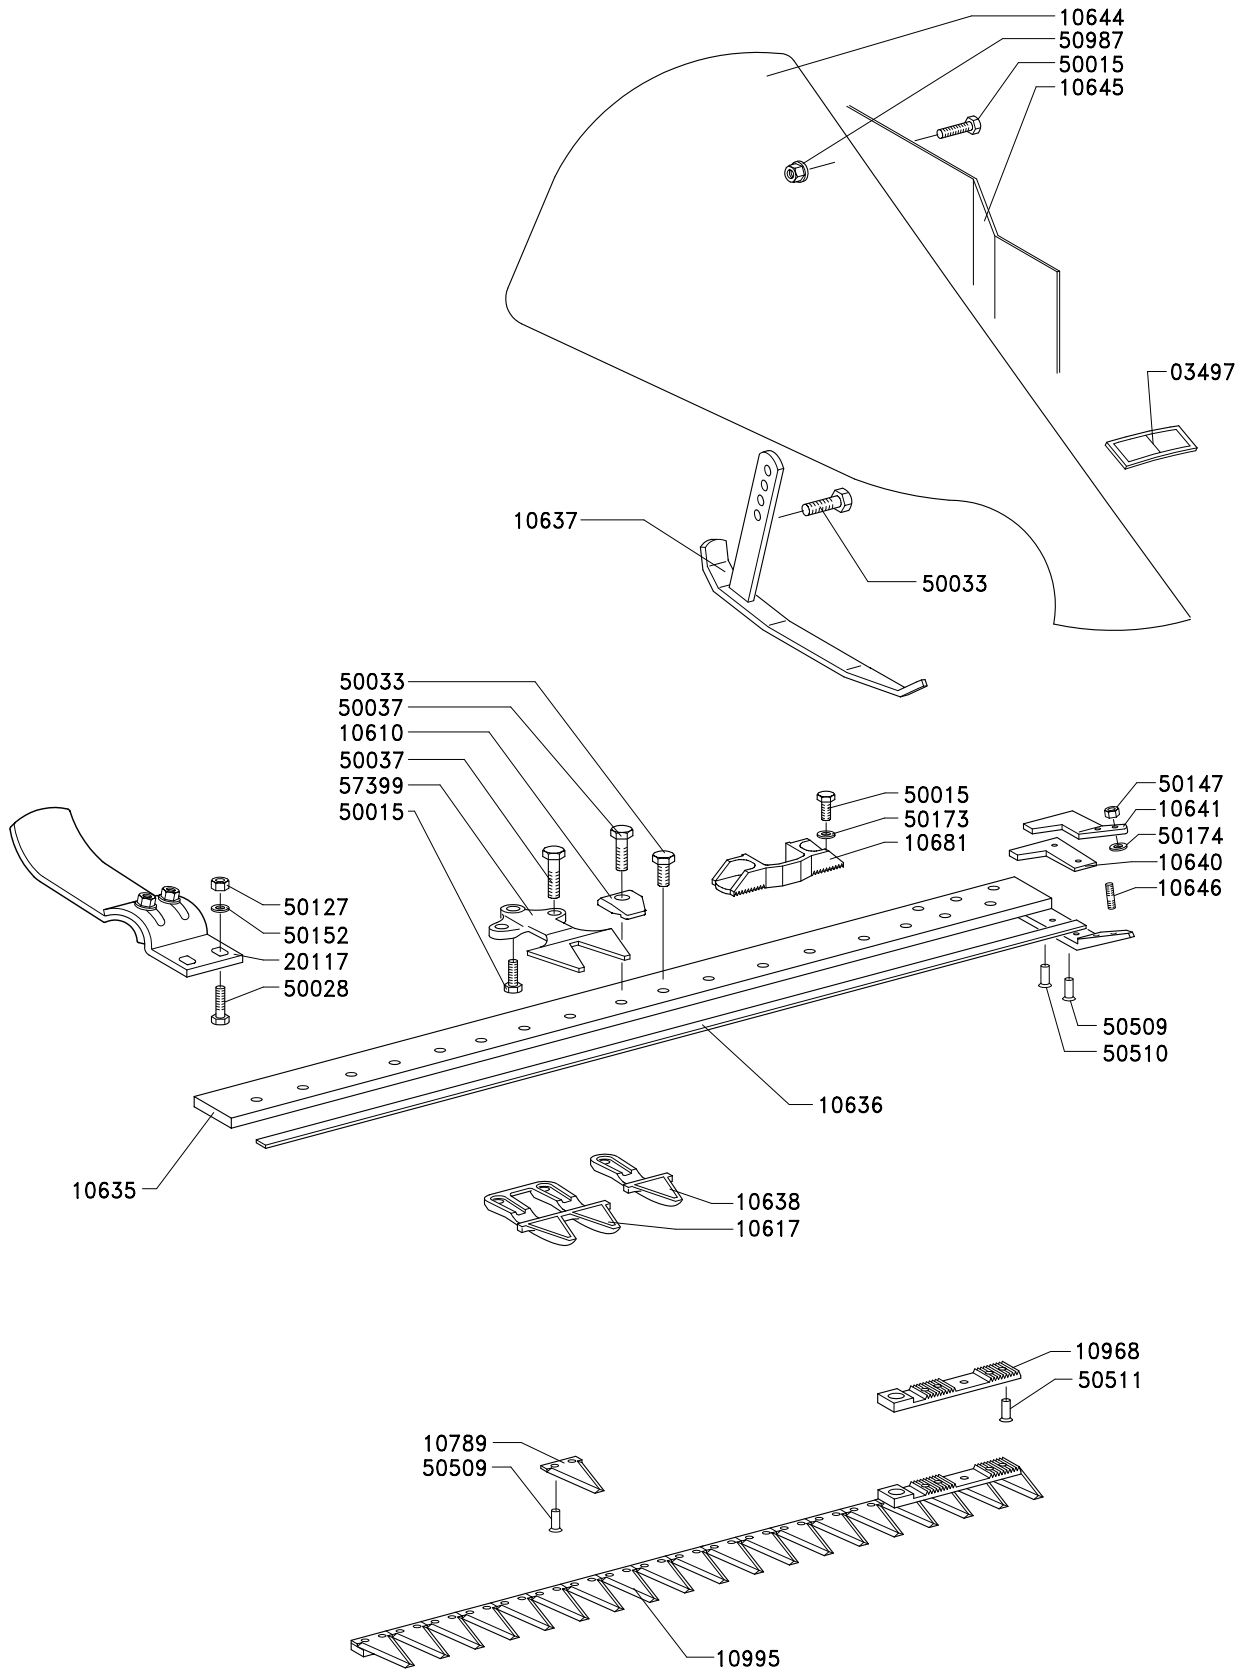

MULCHING LATERAL CUTTER BAR 80 cms

BARRA FALCIANTE LATERALE MULCHING cm 80

SEITENMÄHWERK 80 cm MULCHING

BARRA DE COUPE LATERALE MULCHING 80 cm

BARRA DE CORTE LATERAL MULCHING 80 cm

66736 1