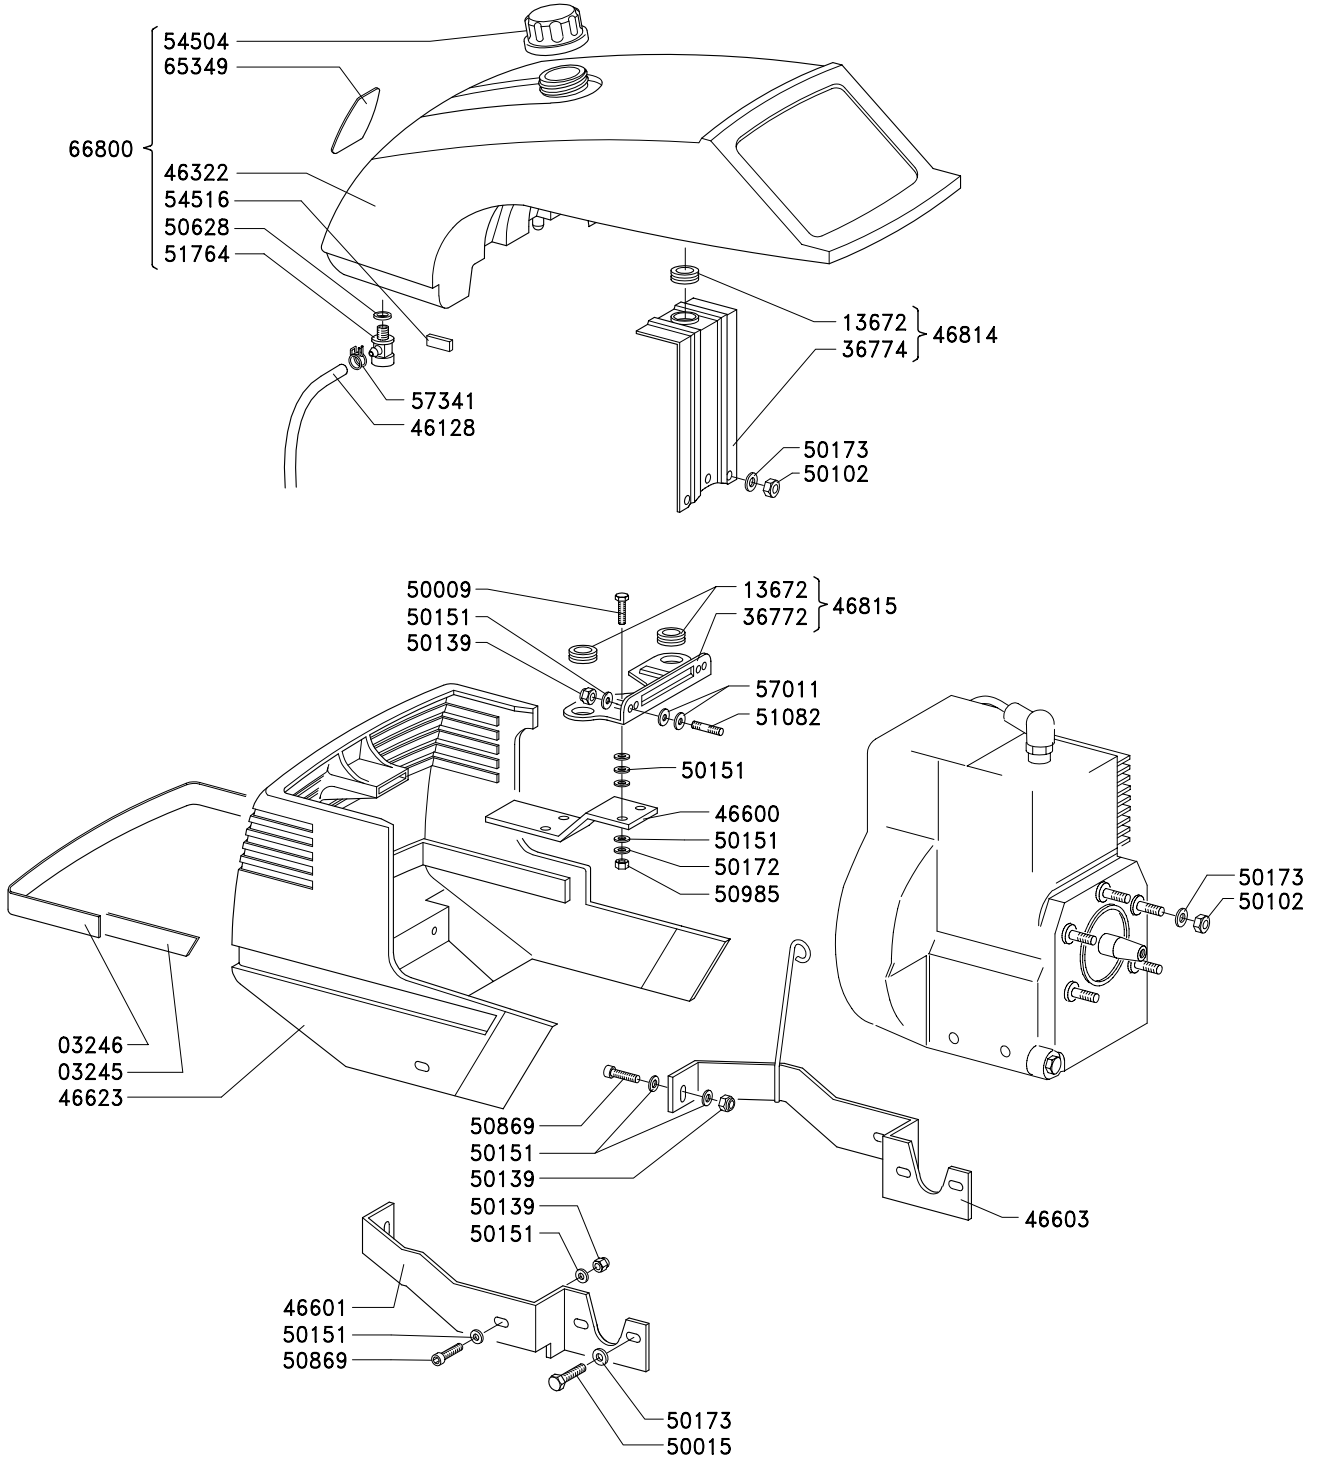

Grillo®

**AGRIGARDEN
MACHINES**

G85

G107D

SPARE PARTS BOOKLET

26353

66536
50172
50883

126077