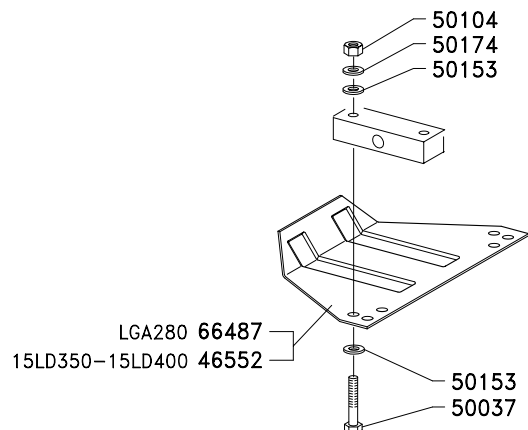

Grillo®

**AGRIGARDEN
MACHINES**

G85

G107D

SPARE PARTS BOOKLET

26353

66536
50172
50883

126077