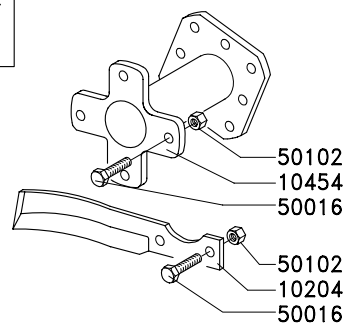

- 59090
- 26031

- 57788

- 57905

- 57787

- 50122
- 50173

- 13312
- 50078

- 17007
- 46150

ROTARY TILLER EXTENSIONS
 ALLARGAMENTO
 VERBREITERUNG ZU BODENFRÄSE
 ELARGISSEMENTS POUR FRAISE
 ALARGAMIENTOS DE FRESA

ROTARY TILLER EXTENSIONS
 ALLARGAMENTO
 VERBREITERUNG ZU BODENFRÄSE
 ELARGISSEMENTS POUR FRAISE
 ALARGAMIENTOS DE FRESA

MULCHING LATERAL CUTTER BAR 80 cms

BARRA FALCIANTE LATERALE MULCHING cm 80

SEITENMÄHWERK 80 cm MULCHING