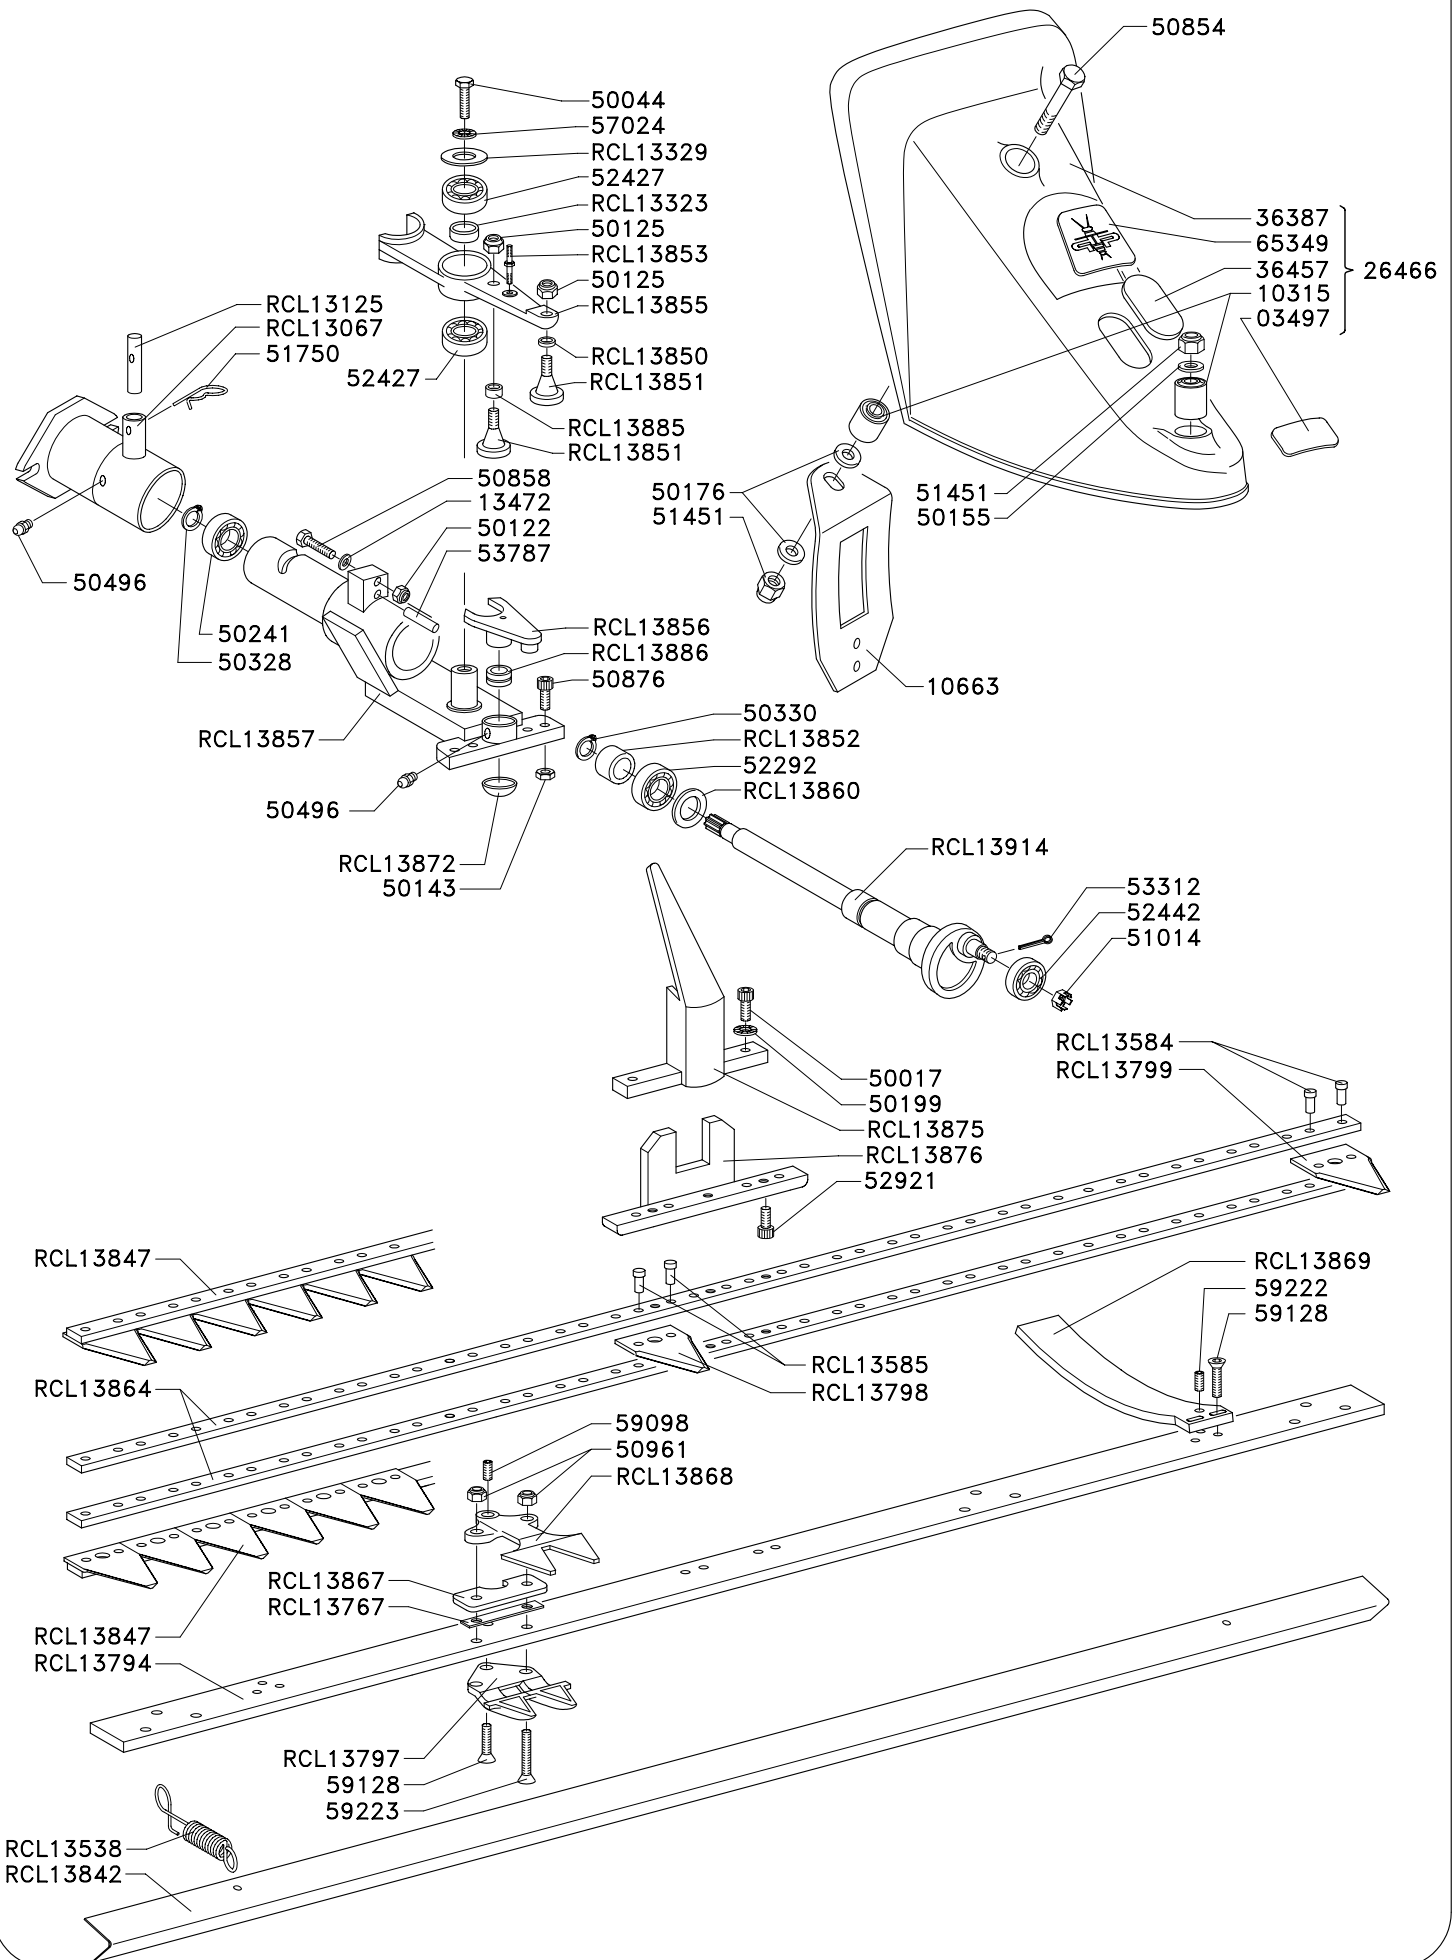

ROTARY TILLER EXTENSIONS
 ALLARGAMENTO
 VERBREITERUNG ZU BODENFRÄSE
 ELARGISSEMENTS POUR FRAISE
 ALARGAMIENTOS DE FRESA

MULCHING LATERAL CUTTER BAR 80 cms

BARRA FALCIANTE LATERALE MULCHING cm 80

SEITENMÄHWERK 80 cm MULCHING