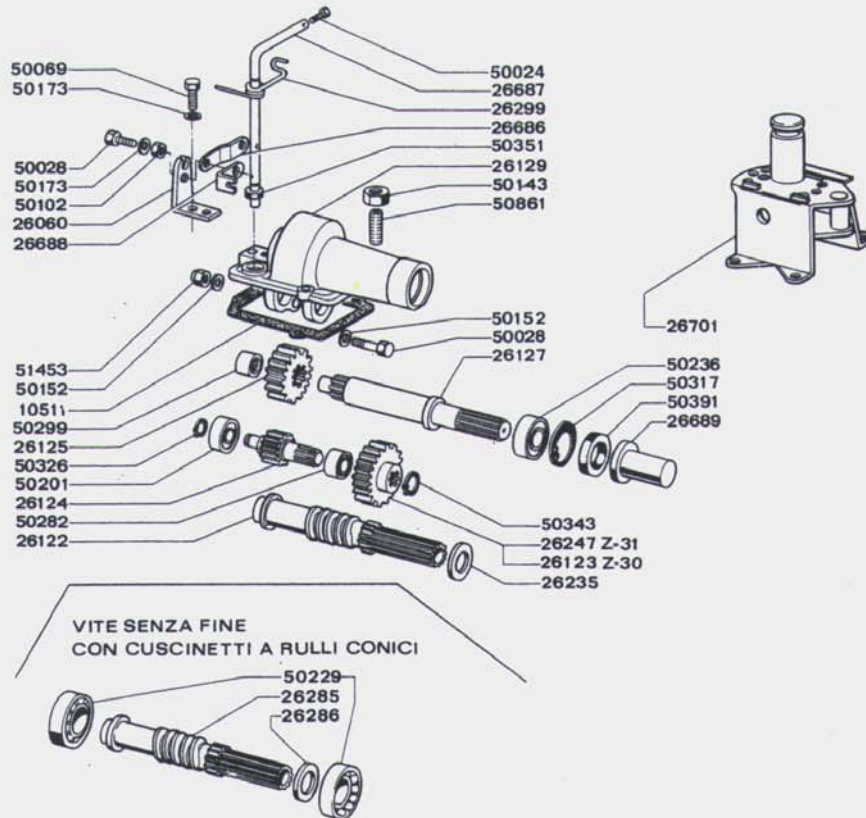

66773 2

Grillo

65-75 cms GRASS CUTTER WITH BRAKE

TRINCIAERBA cm 65-75 CON FRENO
SCHLEGELMÄHER cm 65-75 MIT BREMSE
HECHEUSE POUR L'HERBE cm 65-75 AVEC FREIN
CORTAHERBA cm 65-75 CON FRENO

136800

Grillo

65-75 cms GRASS CUTTER WITH BRAKE

TRINCIAERBA cm 65-75 CON FRENO
SCHLEGELMÄHER cm 65-75 MIT BREMSE
HECHEUSE POUR L'HERBE cm 65-75 AVEC FREIN
CORTAHERBA cm 65-75 CON FRENO

136801

QUICK COUPLING
ATTACCO RAPIDO
SCHNELLKUPPLUNG
ATTACHE RAPIDE
ANCLAJE RÁPIDO