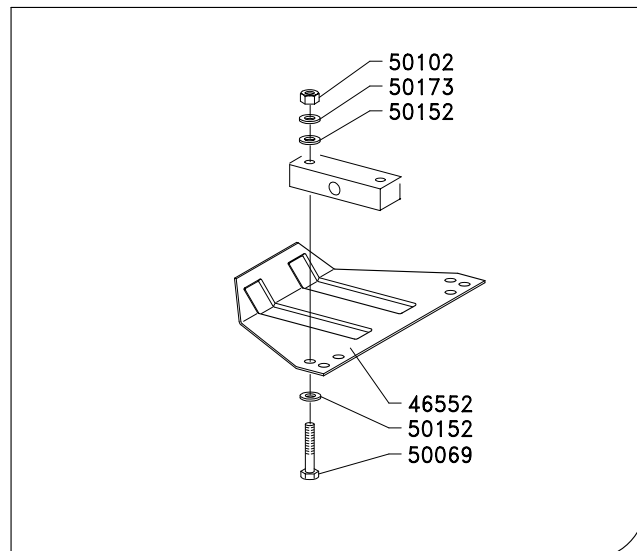

Grillo®

**AGRIGARDEN
MACHINES**

G85

G107D

SPARE PARTS BOOKLET

26353

66536
50172
50883

126077