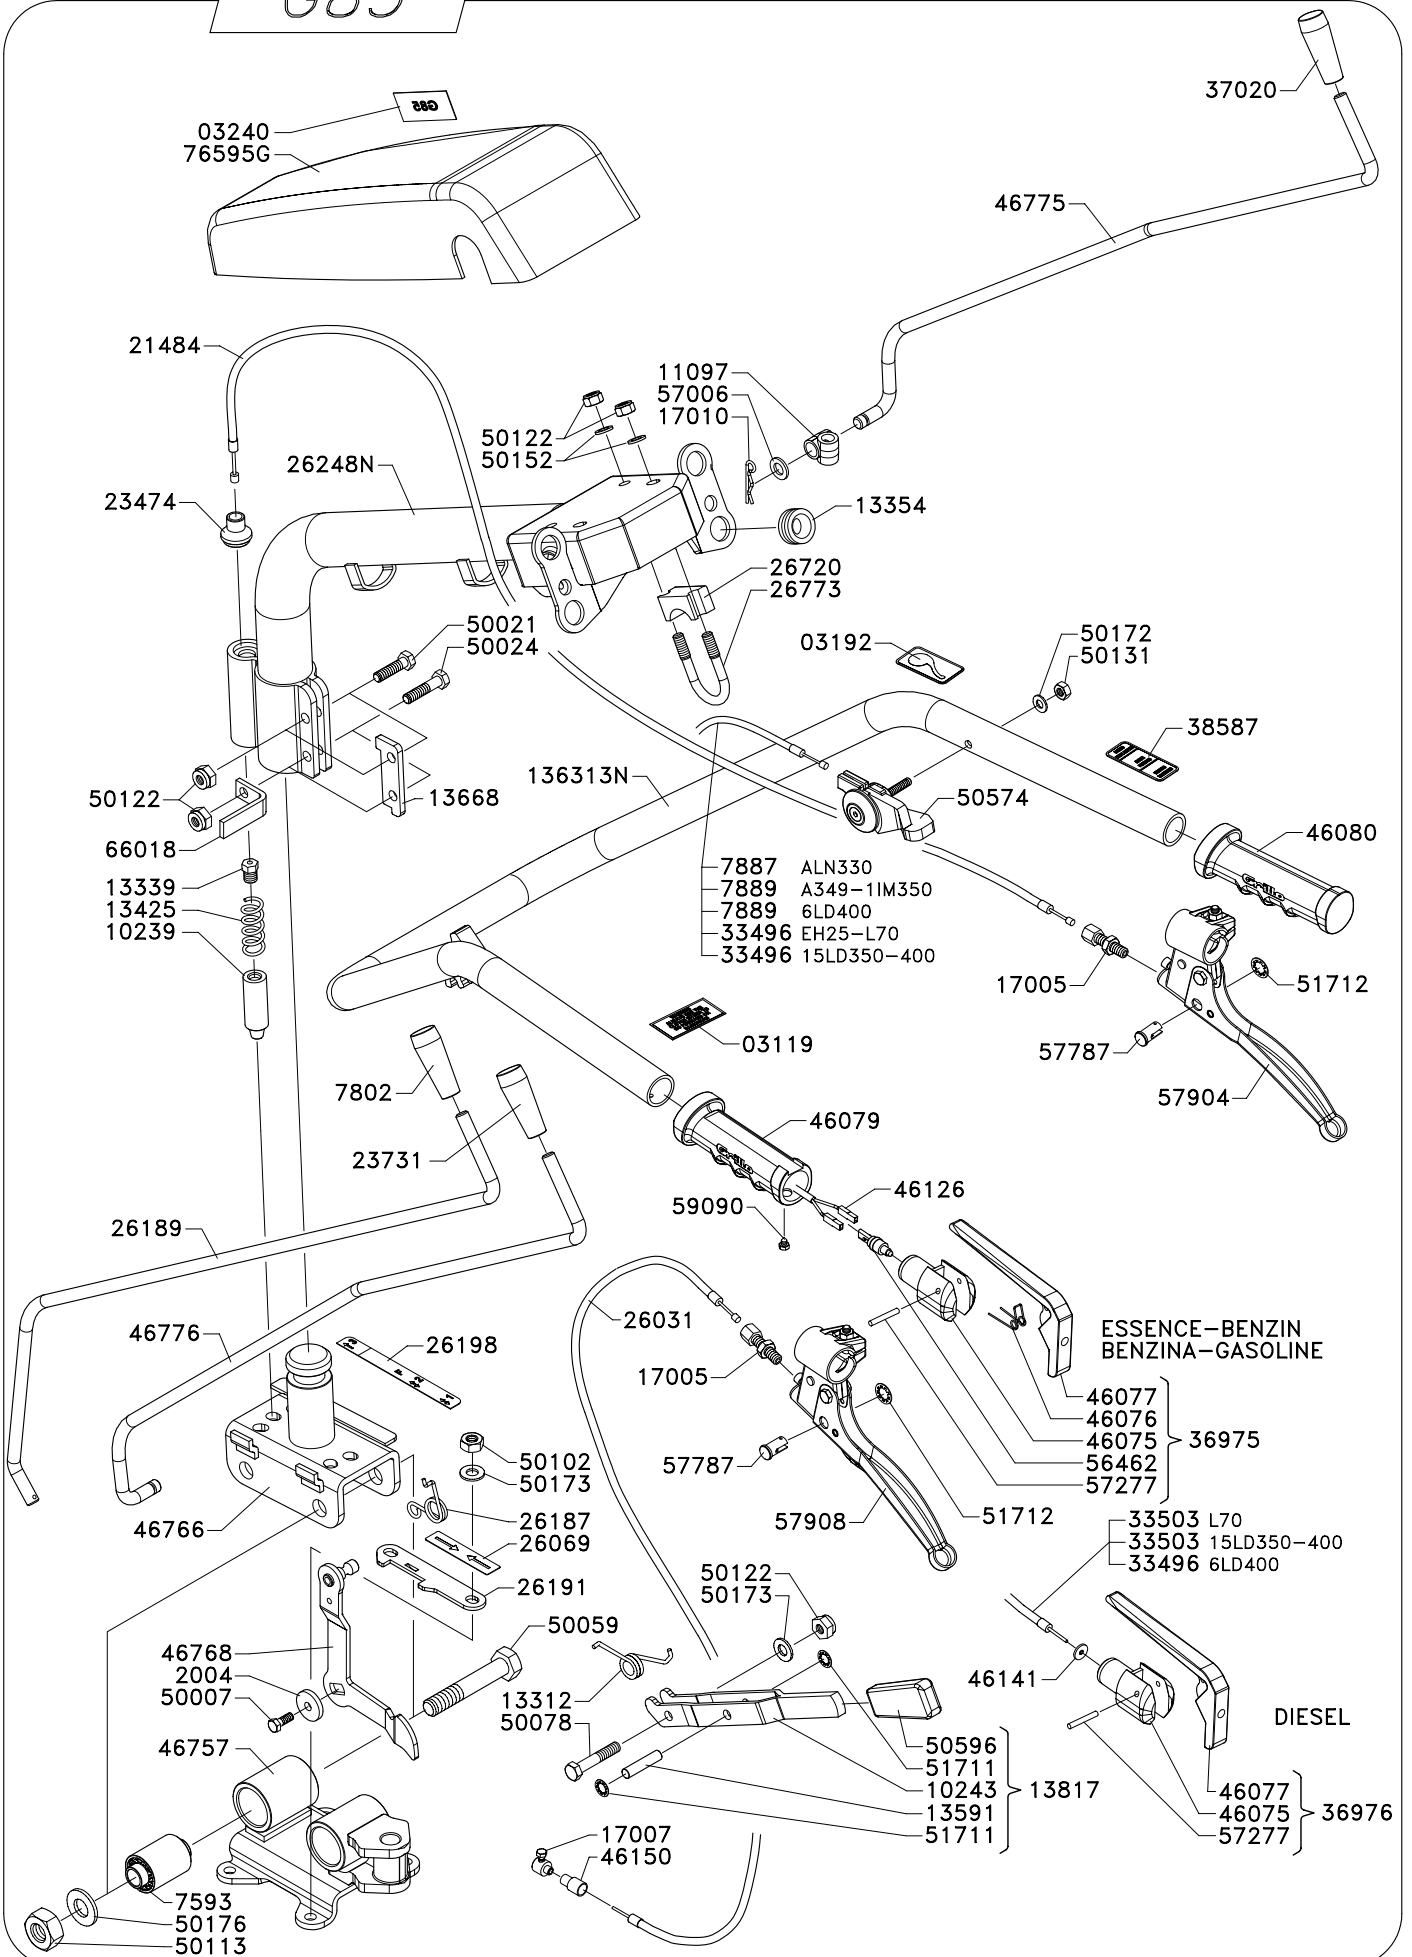

SYSTEM COMPLETE WITH DASHBOARD
 IMPIANTO COMPLETO DI CRUSCOTTO
 ANLAGE MIT INSTRUMENTENBRETT
 SYSTEME COMPLET DE TABLEAU DE BORD
 TABLERO COMPLETO DE INSTRUMENTOS

CYLINDRICAL TRANSMISSION SHAFT SPECIAL VERSION
VERSIONE SPECIALE ALBERO MOTORE CILINDRICO
SONDER AUSFÜHRUNG ZYLINDRISCHE ANTRIEBSWELLE
VERSION SPÉCIALE ARBRE DE TRANSMISSION CYLINDRIQUE
VERSIÓN ESPECIAL EJE MOTOR CILÍNDRICO

G107D

G85

G85D

A85

A85D

- 7887 ALN330
- 7889 A349-11M350
- 7889 6LD400
- 33496 EH25-L70
- 33496 15LD350-400

ESSENCE-BENZIN
BENZINA-GASOLINE

DIESEL

- 33503 L70
- 33503 15LD350-400
- 33496 6LD400

- 46077
- 46076
- 46075
- 56462
- 57277

- 46077
- 46075
- 57277

- 50596
- 51711
- 10243
- 13591
- 51711

- 26036
- 26035
- 51711
- 50094
- 26192

- 2004
- 50007