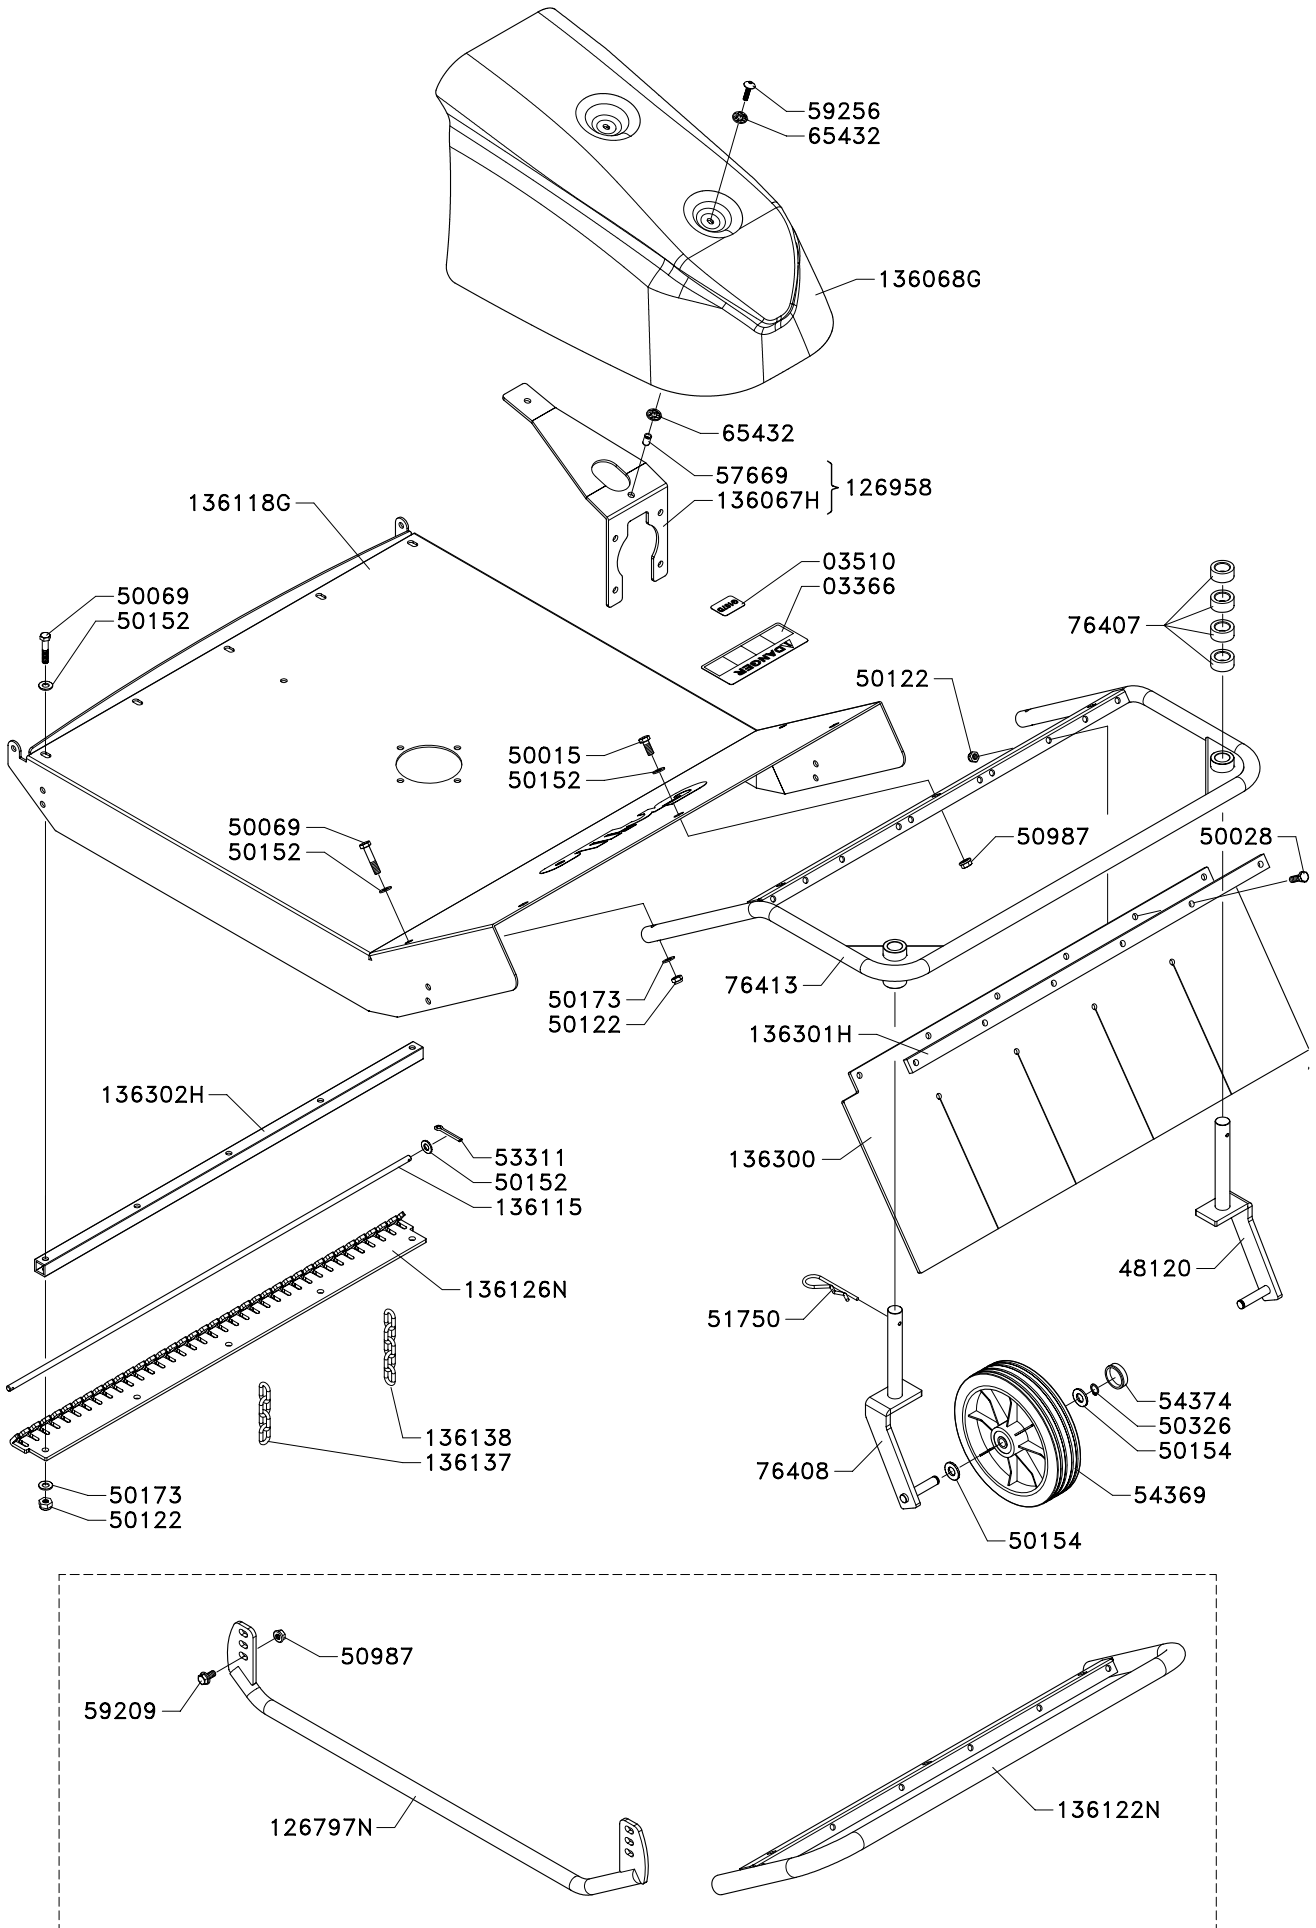

Grillo

65-75 cms GRASS CUTTER WITH BRAKE

TRINCIAERBA cm 65-75 CON FRENO
SCHLEGELMÄHER cm 65-75 MIT BREMSE
HECHEUSE POUR L'HERBE cm 65-75 AVEC FREIN
CORTAHERBA cm 65-75 CON FRENO

136801