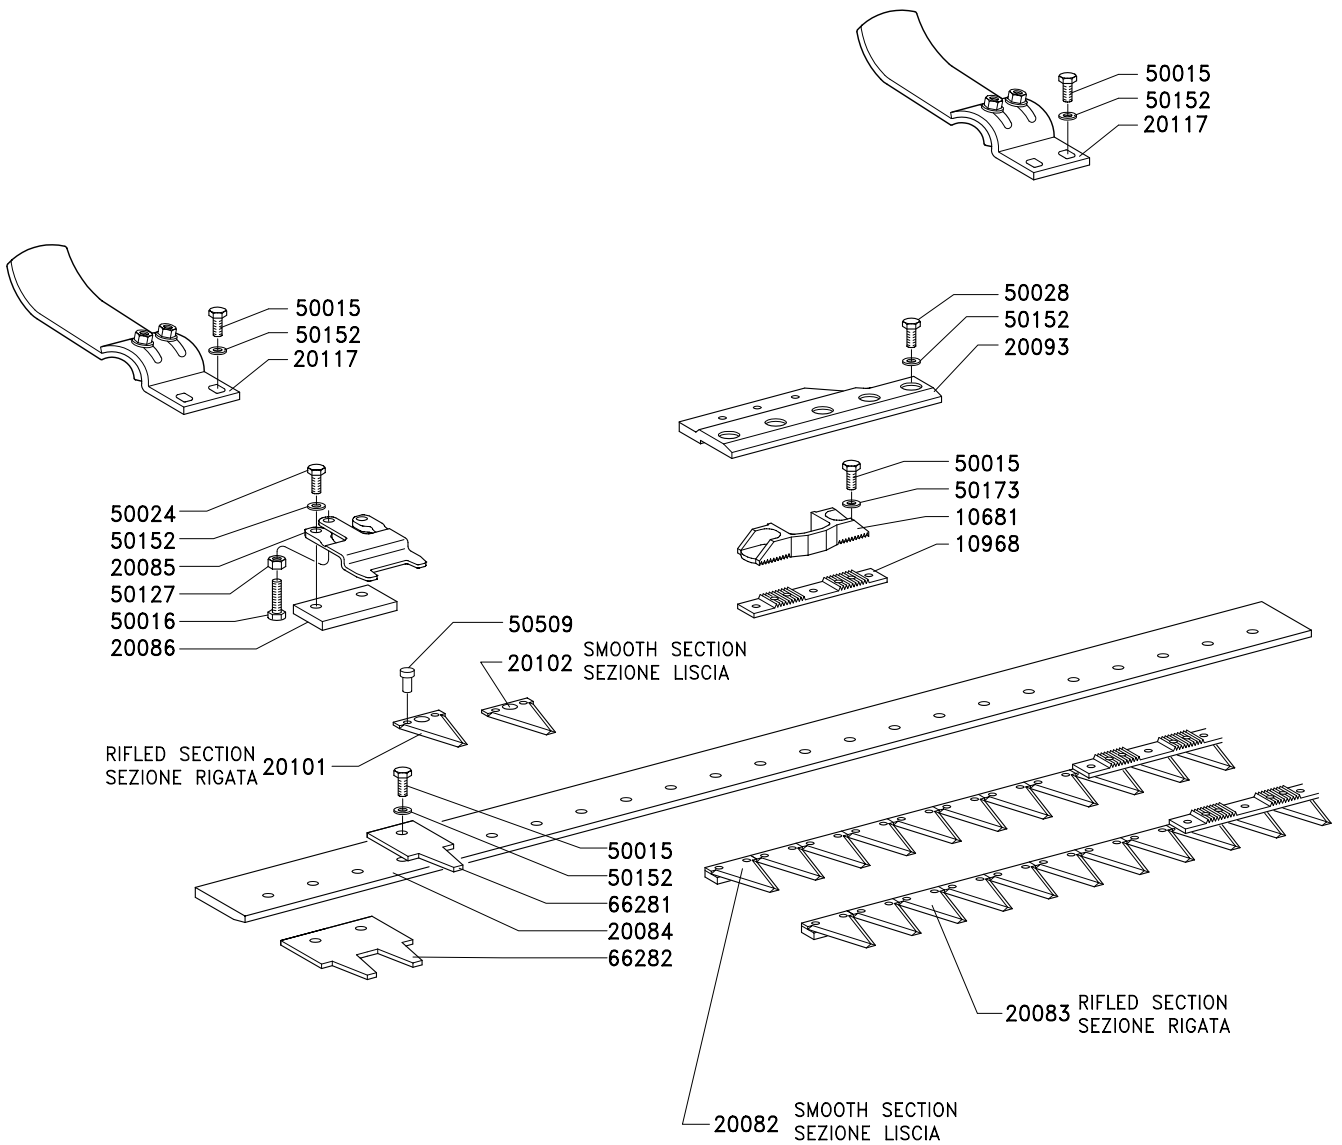

- 59090
- 26031

- 57788

- 57905

- 57787

- 50122
- 50173

- 13312
- 50078

- 17007
- 46150

ROTARY TILLER EXTENSIONS
 ALLARGAMENTO
 VERBREITERUNG ZU BODENFRÄSE
 ELARGISSEMENTS POUR FRAISE
 ALARGAMIENTOS DE FRESA

ROTARY TILLER EXTENSIONS
 ALLARGAMENTO
 VERBREITERUNG ZU BODENFRÄSE
 ELARGISSEMENTS POUR FRAISE
 ALARGAMIENTOS DE FRESA

MULCHING LATERAL CUTTER BAR 80 cms

BARRA FALCIANTE LATERALE MULCHING cm 80

SEITENMÄHWERK 80 cm MULCHING