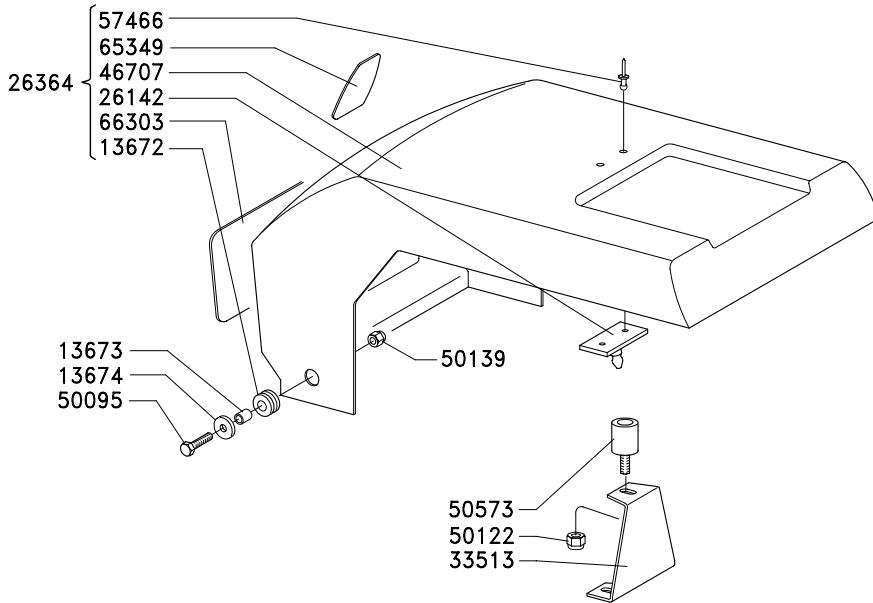

Grillo®

**AGRIGARDEN
MACHINES**

G85

G107D

SPARE PARTS BOOKLET

26353

66536
50172
50883

126077