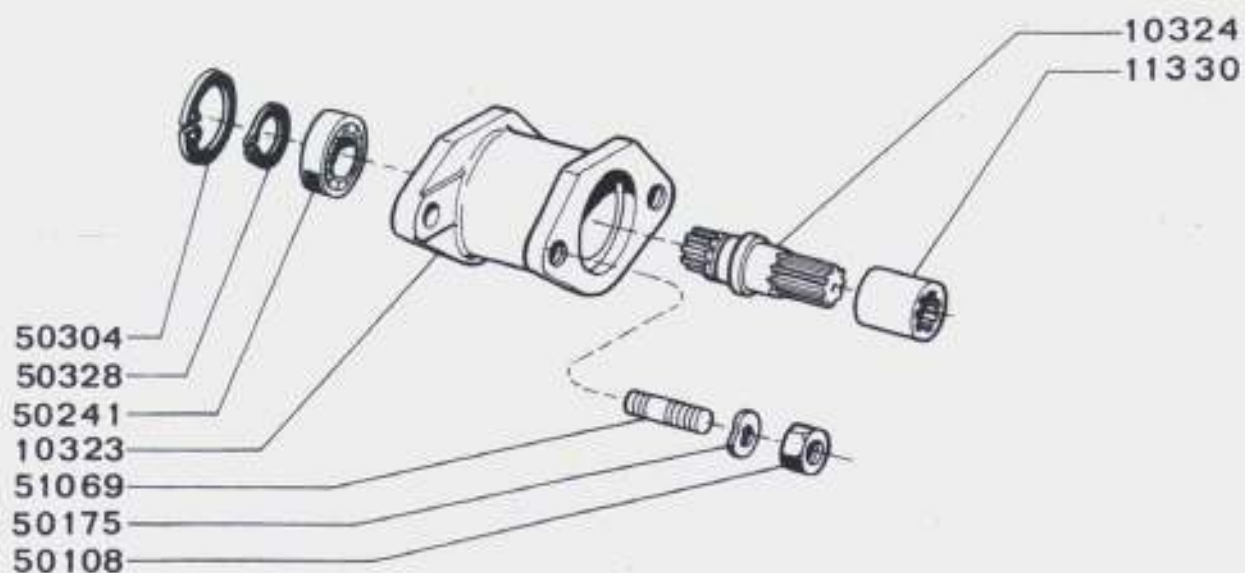

CUTTER BAR EXTENTION
PROLUNGA FALCIATRICE
VERLÄNGERUNG MÄHMASCHINE
RALLONGE POUR BARRE DE COUPE
PROLONGADOR SEGADORA

10812