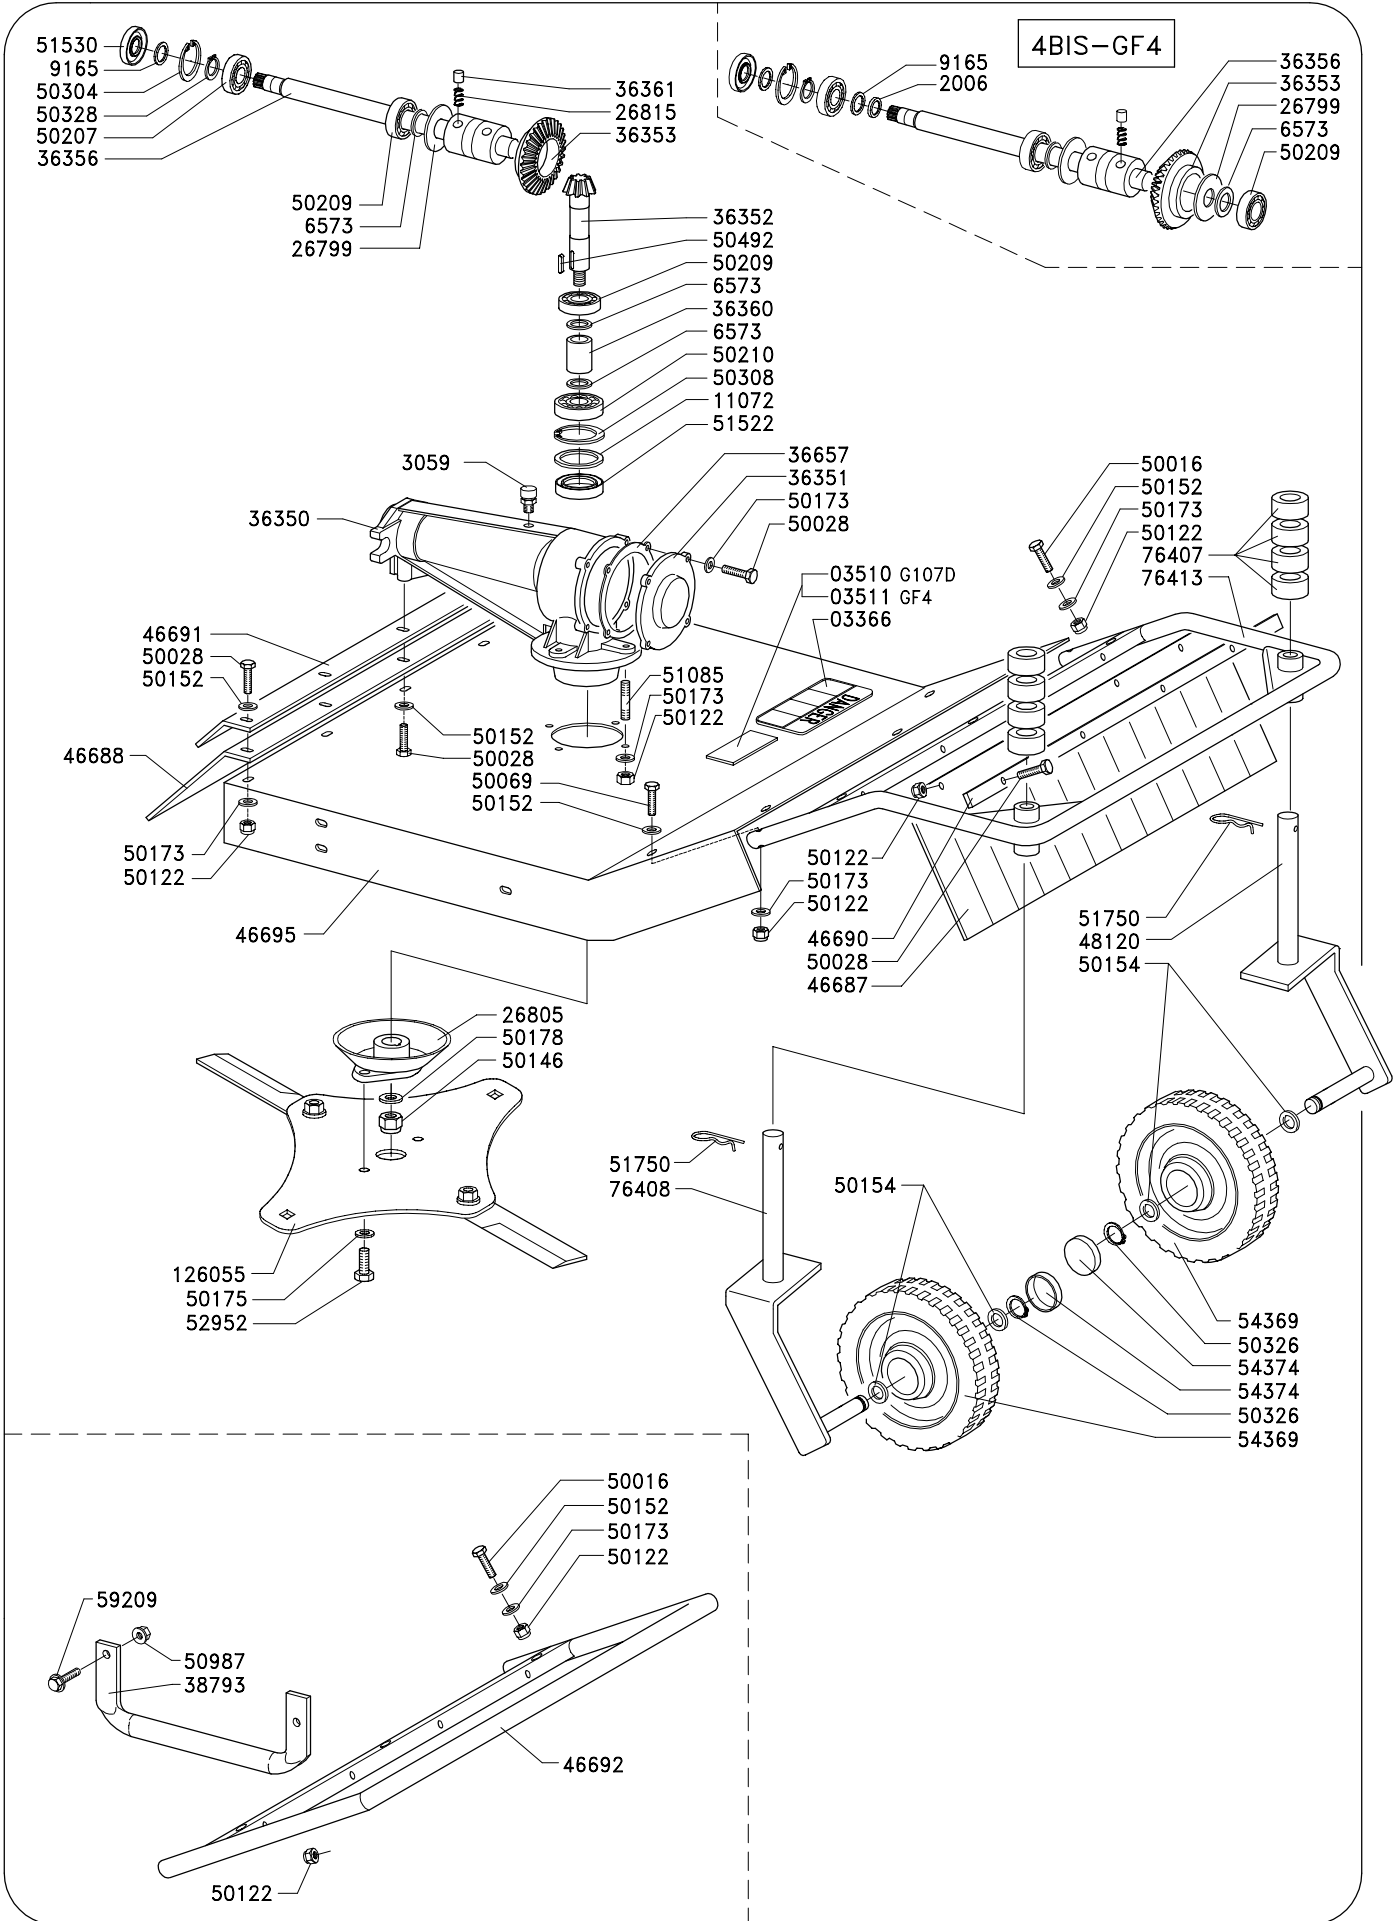

GRASS CUTTER 65-75 cms
TRINCIAERBA cm 65-75
SCHLEGELMÄHER 65-75 cm
HECHEUSE POUR L'HERBE 65-75 cm
CORTAHERBA 65-75 cm

66773 2