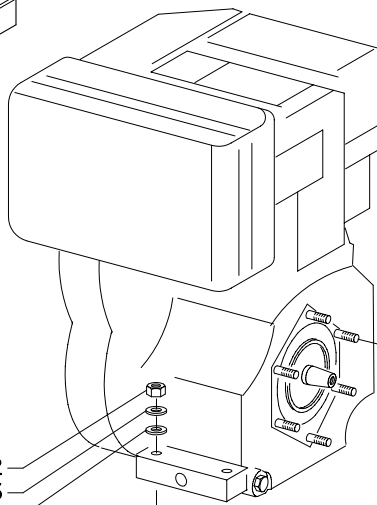

76929

03490