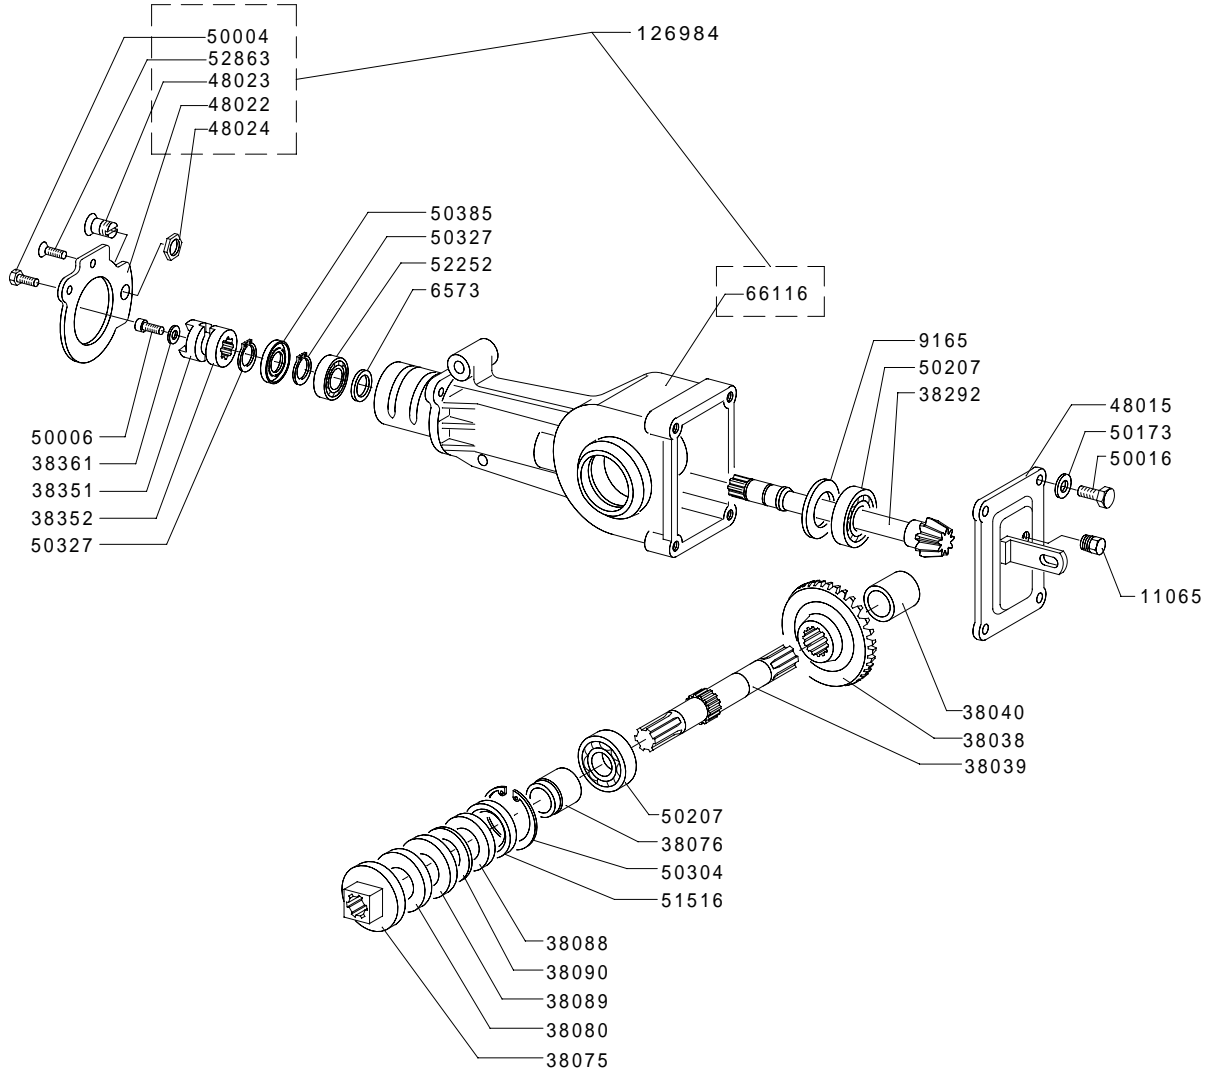

1st VERSION

1a VERSIONE