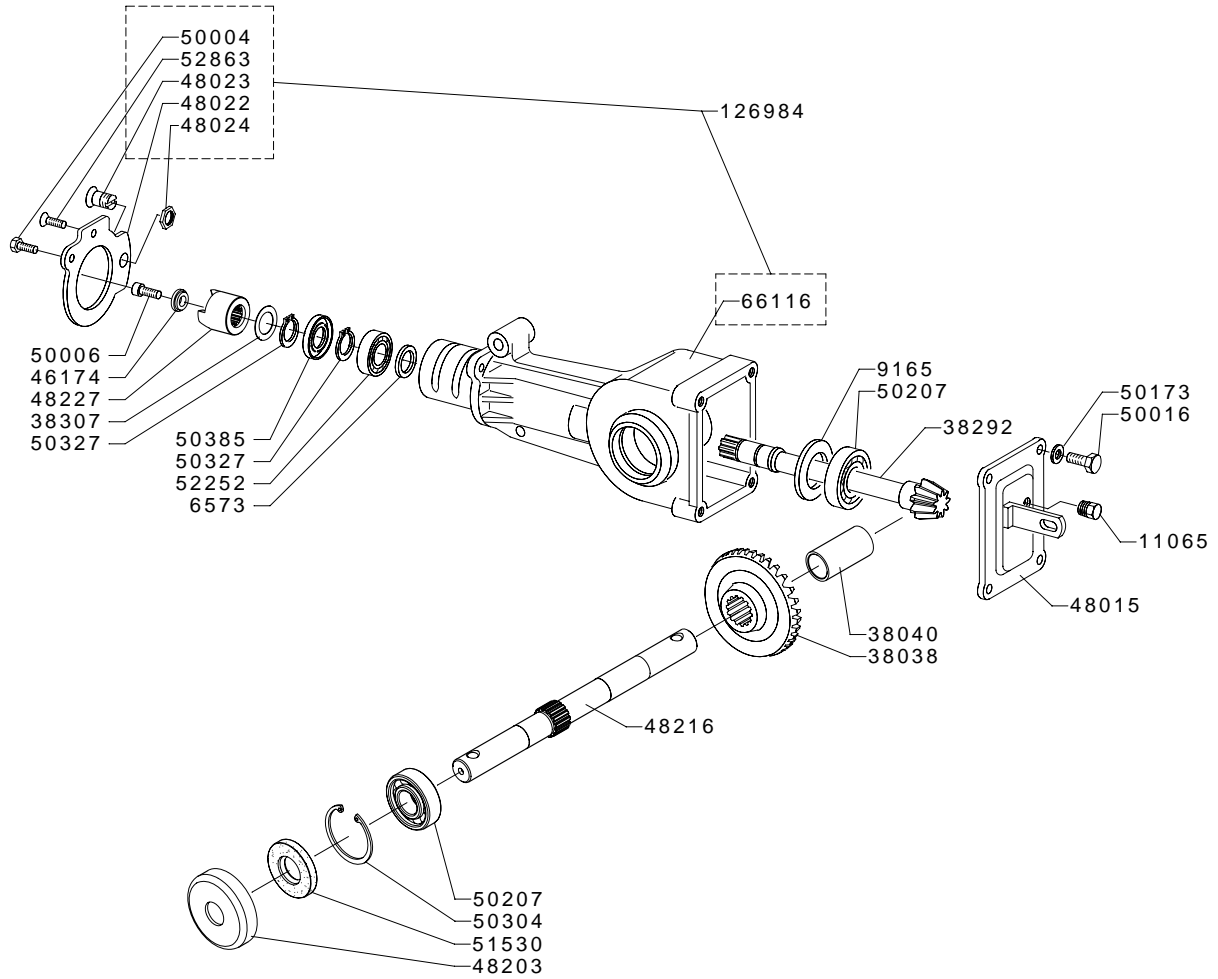

G52

2nd VERSION

2a VERSIONE