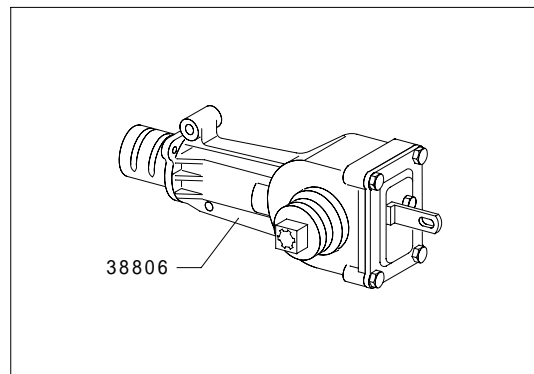

1st VERSION

1a VERSIONE