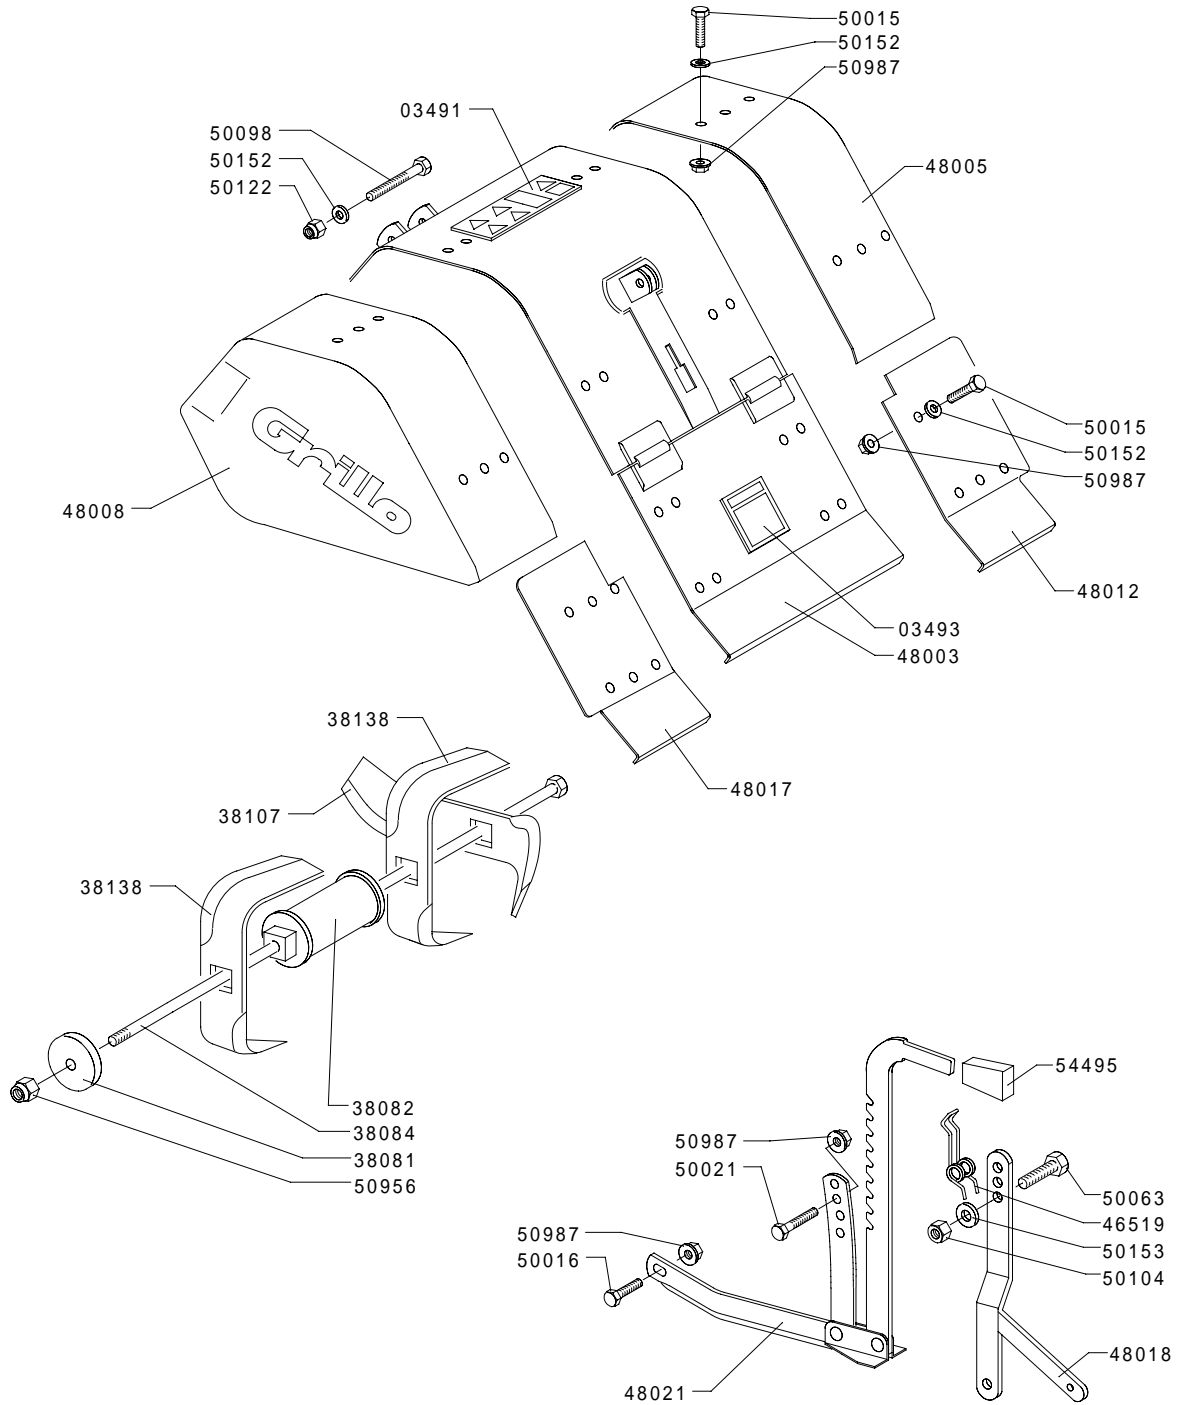

### ADJUSTABLE COVER AND TILLER 50 cms

COFANO E ZAPPE cm 50 REGISTRABILE

HAUBE UND HACKMESSERN 50 cm VERSTELLBAR

CAPOT ET FRAISE 50 cm REGLABLE

CAPOT Y AZADAS 50 cm REGULABLE

37975

1st VERSION

1a VERSIONE