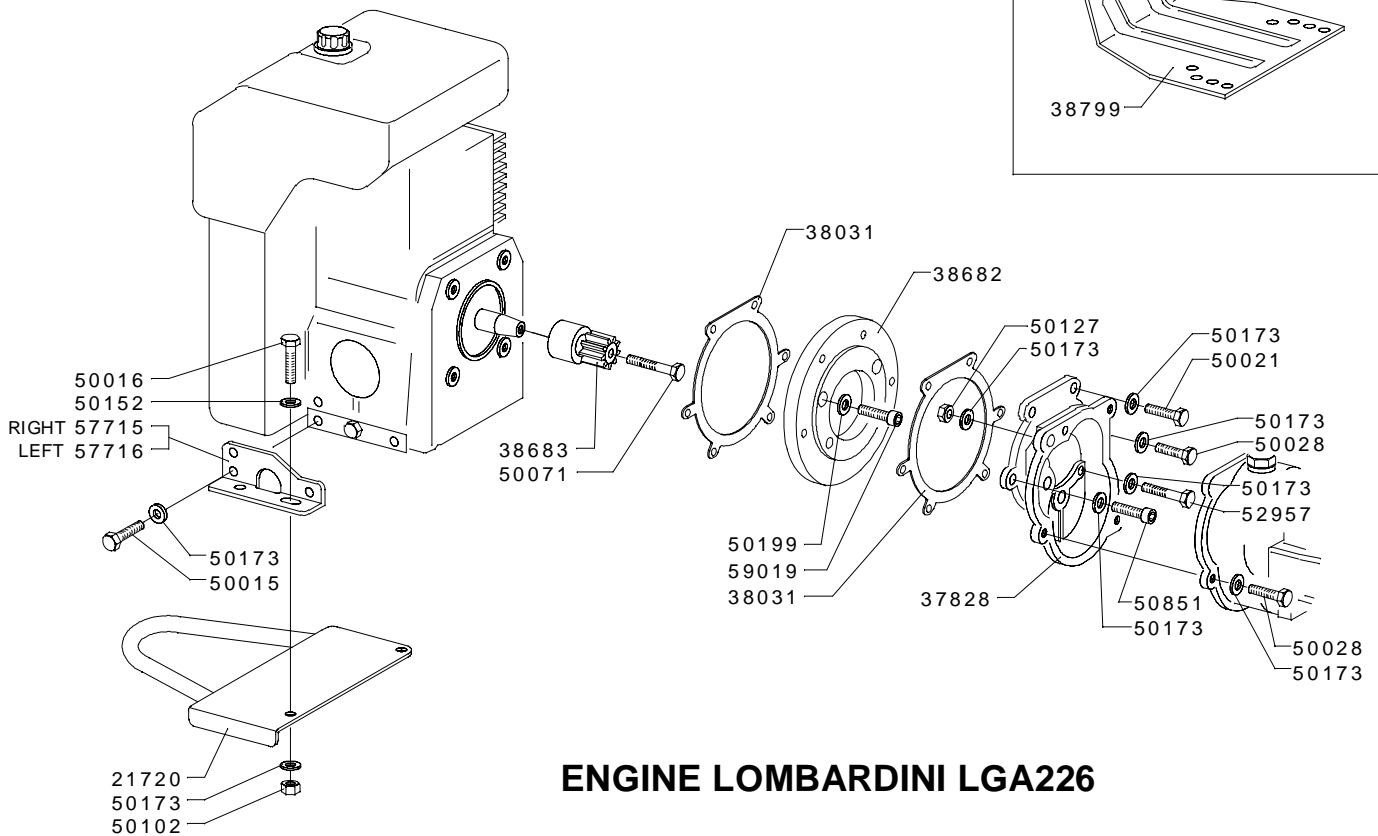

Grillo

G52

ENGINE

MOTORE
MOTOR
MOTEUR
MOTOR

37983 1

ENGINE LOMBARDINI LGA226

G52- GF1