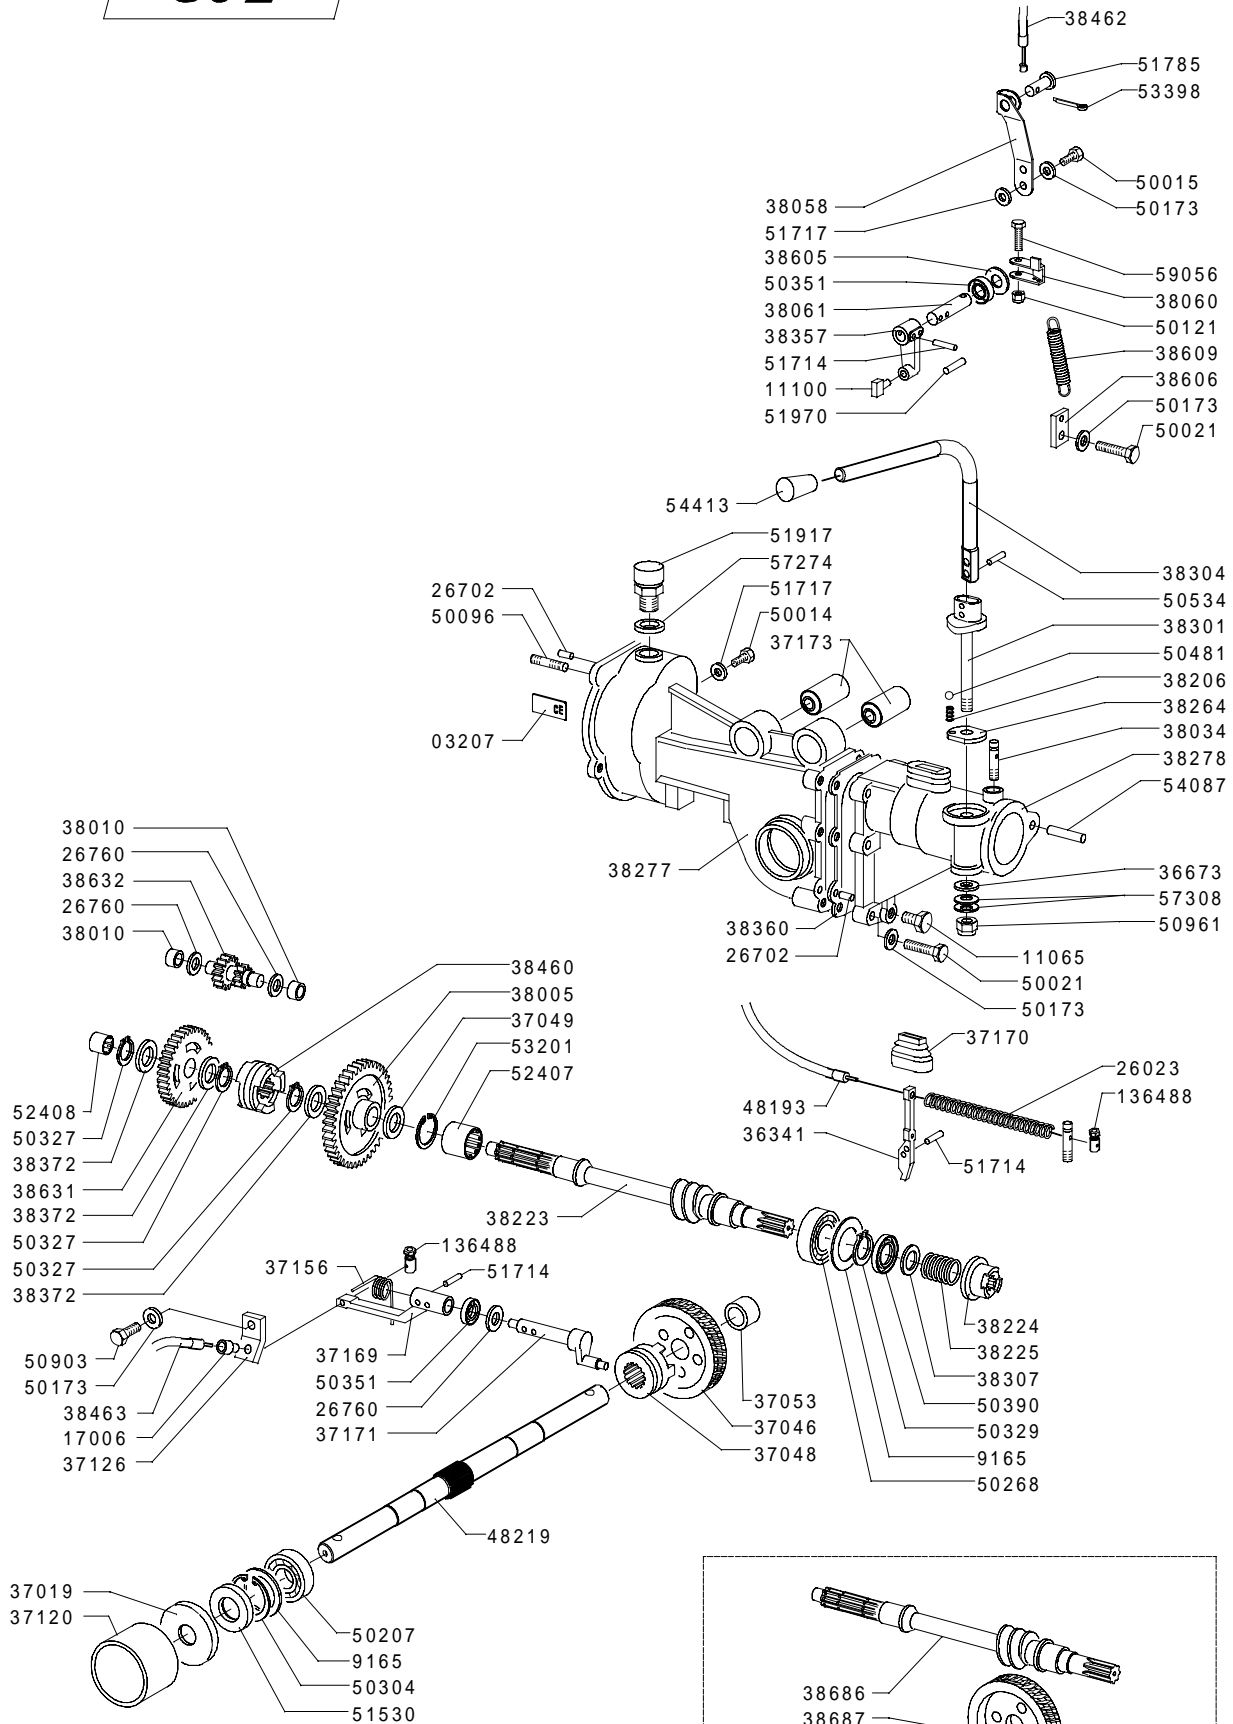

### ENGINE LOMBARDINI LGA226

### TECUMSEH GEOTECH 50-B&S INTEK 5,5HP ENGINE ROBIN EX17D-HONDA GC160

VALIDO DALLA MATRICOLA 327347 / EFFECTIVE FROM SERIAL NO. 327347

VALABLE DU N. SÉRIE 327347 / GÜLTIG AB S-NR. 327347 / VÁLIDO DESDE BASTIDOR 327347