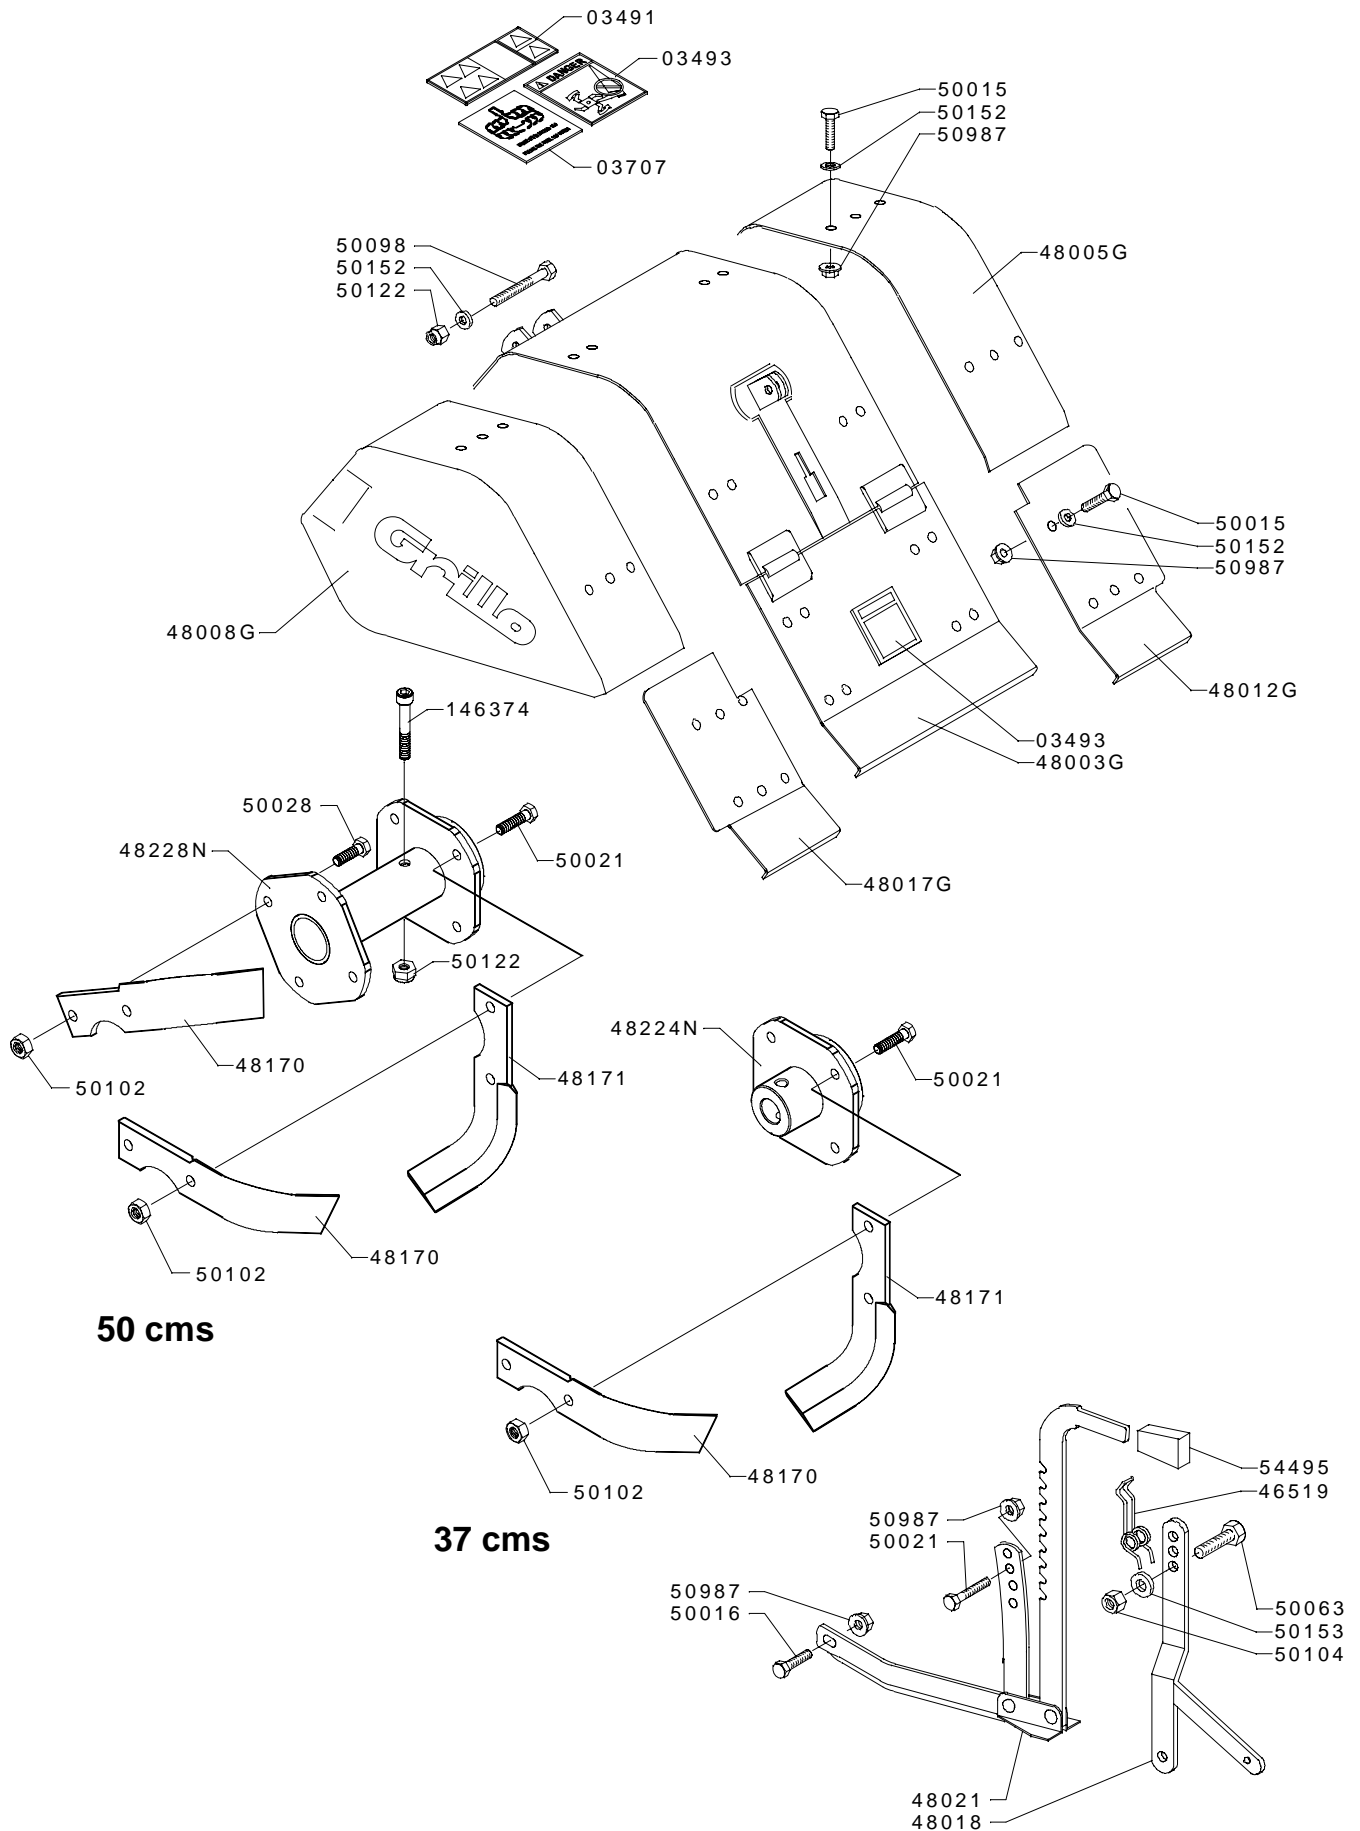

Grillo

G52

ADJUSTABLE COVER AND TILLER 50 cms

COFANO E ZAPPE cm 50 REGISTRABILE
HAUBE UND HACKMESSERN 50 cm VERSTELLBAR
CAPOT ET FRAISE 50 cm REGLABLE
CAPOT Y AZADAS 50 cm REGULABLE

37975 1

VALIDO DALLA MATRICOLA 327347 / EFFECTIVE FROM SERIAL NO. 327347

VALABLE DU N. SÉRIE 327347 / GÜLTIG AB S-NR. 327347 / VÁLIDO DESDE BASTIDOR 327347