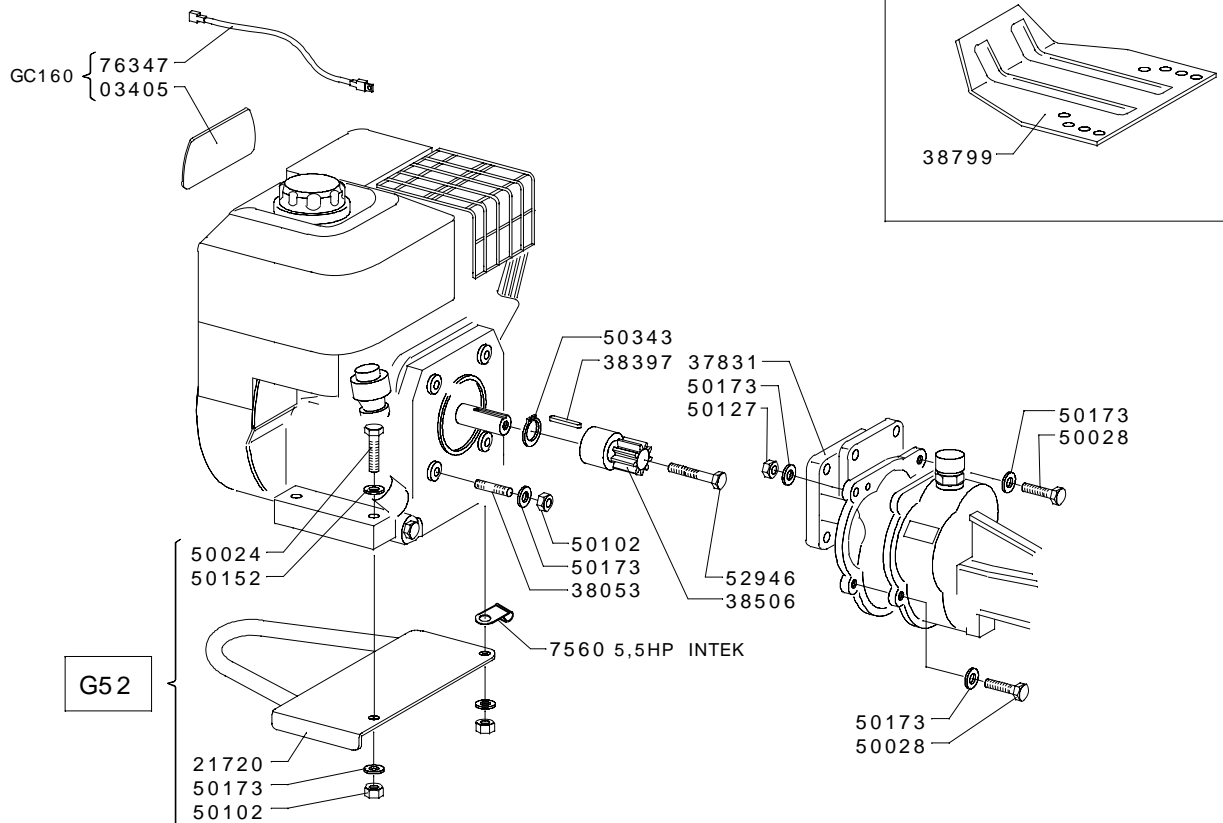

### TECUMSEH GEOTECH 50-B&S INTEK 5,5HP ENGINE ROBIN EX17D-HONDA GC160

VALIDO DALLA MATRICOLA 327347 / EFFECTIVE FROM SERIAL NO. 327347

VALABLE DU N. SÉRIE 327347 / GÜLTIG AB S-NR. 327347 / VÁLIDO DESDE BASTIDOR 327347