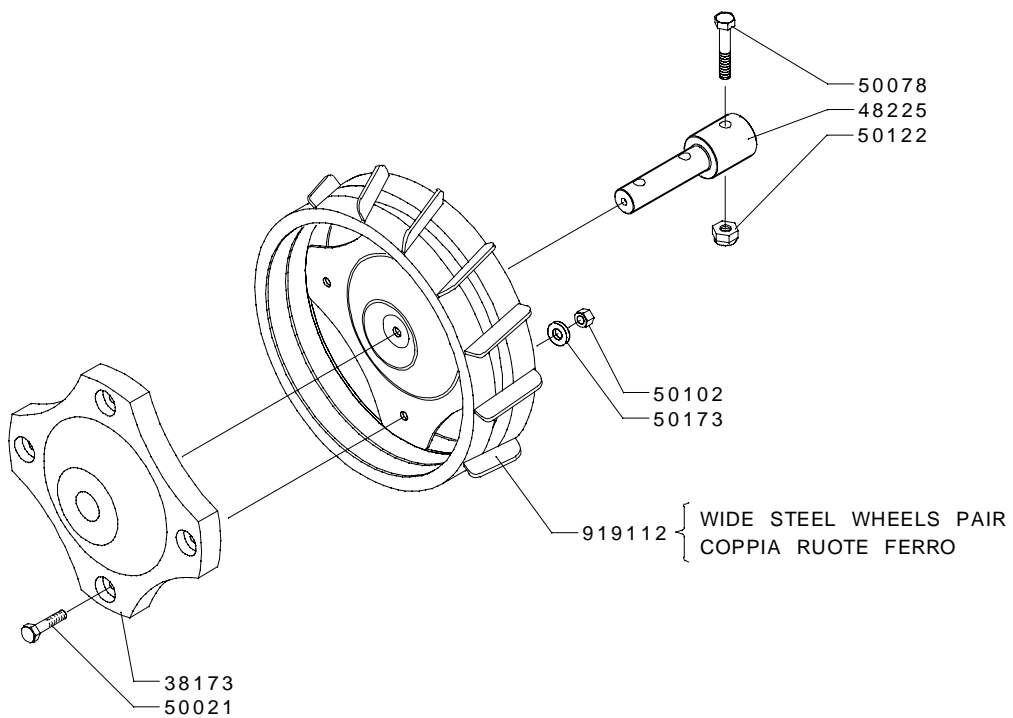

## GRASS CUTTER 50 cms

TRINCIAERBA cm 50

SCHLEGELMÄHER 50 cm

HECHEUSE POUR L'HERBE 50 cm

CORTAHIERBA 50 cm

**37982**

## COMBINED FURROWER

ASSOLCATORE COMBINATO  
SCHUTZHAUBE MIT INTEGRIERTEM HÄUFELKÖRPER  
BUTTOIR AU DESSUS DE LA FRAISE  
ARADO COMBINADO

37985 2

G52

G52

## RUOTE E ZAVORRE

WHEELS AND WHEEL-WEIGHTS  
RÄDER UND RADGEWICHTE  
ROUES ET MASSES  
RUEDAS Y CONTRAPESOS

VALIDO DALLA MATRICOLA 327347 / EFFECTIVE FROM SERIAL NO. 327347

VALABLE DU N. SÉRIE 327347 / GÜLTIG AB S-NR. 327347 / VÁLIDO DESDE BASTIDOR 327347